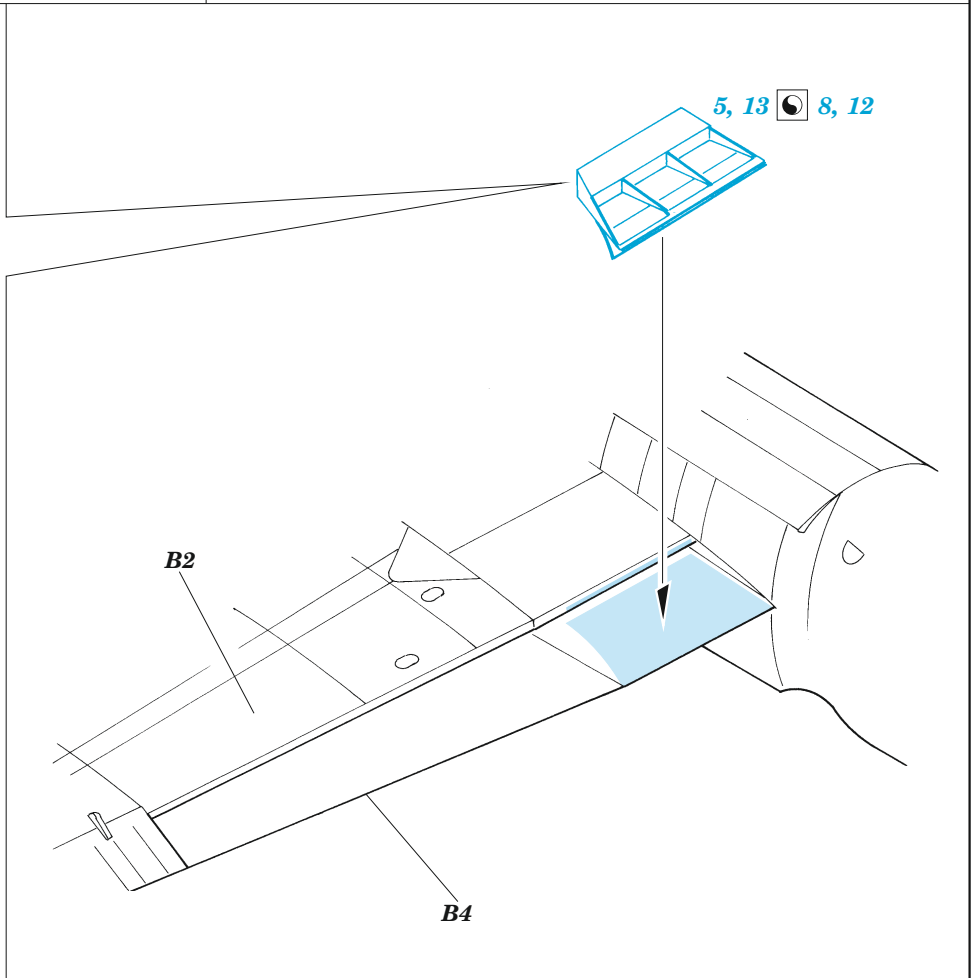

TBF/TBM-1 landing flaps

eduard

72 696

1/72

detail set for 1/72 HASEGAWA kit • sada detailů pro stavebnici 1/72 HASEGAWA

- APPLY EXPRESS MASK AND PAINT BEFORE GLUING
POUŽIT EXPRESS MASK NABARVIT PŘED SLEPENÍM
- SYMMETRICAL ASSEMBLY
SYMETRICKÁ MONTÁŽ
- REMOVE
ODSTRANIT
- GRIND
OBROUSIT
- DRILL HOLE
VRTAT OTVOR
- BEND
OHNOUT
- OPTION
VOLBA
- REPLACE
NAHRADIT
- 1** COLORED ETCHED PARTS
LEPTANÉ BAREVNÉ DÍLY
- 1** ETCHED PARTS
LEPTANÉ NEBAREVNÉ DÍLY
- 1** ORIGINAL KIT PARTS
PŮVODNÍ DÍLY STAVEBNICE

ORIGINAL KIT PARTS
PŮVODNÍ DÍLY STAVEBNICE

PHOTO-ETCHED PARTS
LEPTANÉ DÍLY

PARTS TO BE REMOVED
DÍLY K ODSTRANĚNÍ

FILL
TMELIT

1.)

2.)

3.)

A 1.)