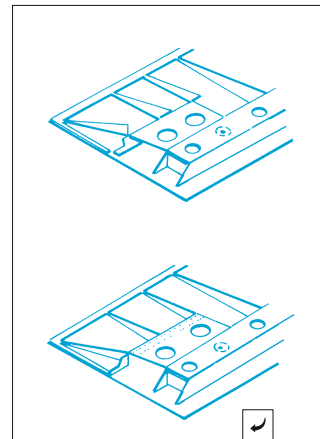

A 1.)

2.)

3.)