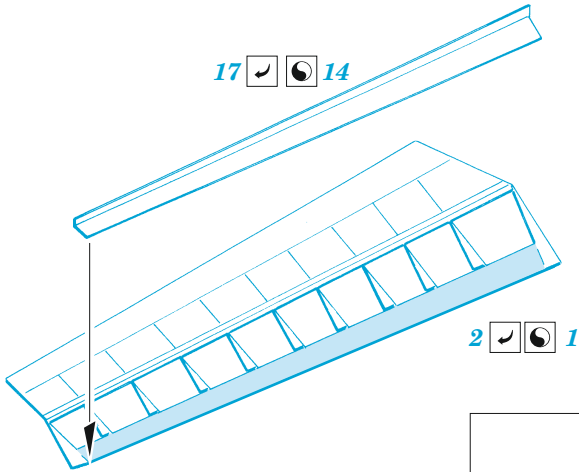

TBF/TBM-1 landing flaps

eduard

72 696

1/72

detail set for 1/72 HASEGAWA kit • sada detailů pro stavebnici 1/72 HASEGAWA

- APPLY EXPRESS MASK AND PAINT BEFORE GLUING
POUŽIT EXPRESS MASK NABARVIT PŘED SLEPENÍM
- SYMMETRICAL ASSEMBLY
SYMETRICKÁ MONTÁŽ
- REMOVE
ODSTRANIT
- GRIND
OBROUSIT
- DRILL HOLE
VRTAT OTVOR
- BEND
OHNOUT
- OPTION
VOLBA
- REPLACE
NAHRADIT
- 1** COLORED ETCHED PARTS
LEPTANÉ BAREVNÉ DÍLY
- 1** ETCHED PARTS
LEPTANÉ NEBAREVNÉ DÍLY
- 1** ORIGINAL KIT PARTS
PŮVODNÍ DÍLY STAVEBNICE

ORIGINAL KIT PARTS
PŮVODNÍ DÍLY STAVEBNICE

PHOTO-ETCHED PARTS
LEPTANÉ DÍLY

PARTS TO BE REMOVED
DÍLY K ODSTRANĚNÍ

FILL
TMELIT

1.)

2.)

3.)

A 1.)