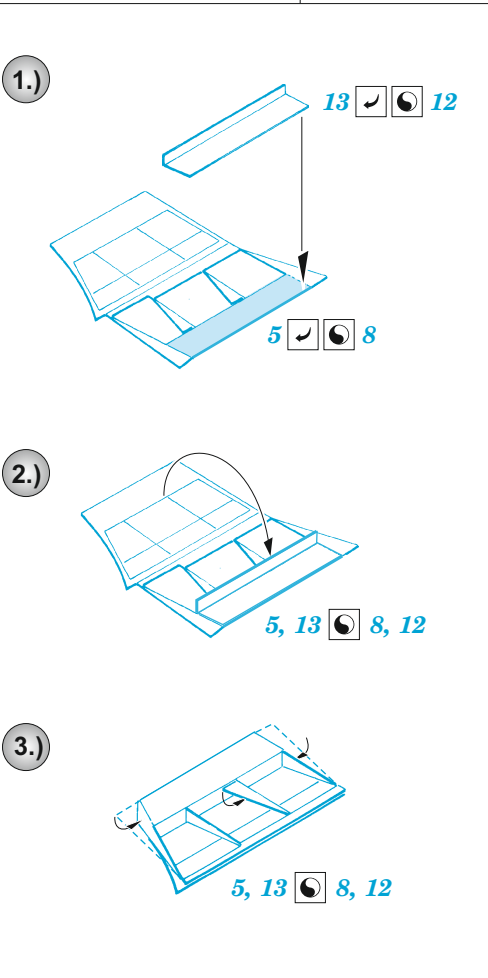

TBF/TBM-1 landing flaps

eduard

72 696

1/72

detail set for 1/72 HASEGAWA kit • sada detailů pro stavebnici 1/72 HASEGAWA

- APPLY EXPRESS MASK AND PAINT BEFORE GLUING
POUŽIT EXPRESS MASK NABARVIT PŘED SLEPENÍM
- SYMMETRICAL ASSEMBLY
SYMETRICKÁ MONTÁŽ
- REMOVE
ODSTRANIT
- GRIND
OBROUSIT
- DRILL HOLE
VRTAT OTVOR
- BEND
OHNOUT
- OPTION
VOLBA
- REPLACE
NAHRADIT
- 1** COLORED ETCHED PARTS
LEPTANÉ BAREVNÉ DÍLY
- 1** ETCHED PARTS
LEPTANÉ NEBAREVNÉ DÍLY
- 1** ORIGINAL KIT PARTS
PŮVODNÍ DÍLY STAVEBNICE

ORIGINAL KIT PARTS
PŮVODNÍ DÍLY STAVEBNICE

PHOTO-ETCHED PARTS
LEPTANÉ DÍLY

PARTS TO BE REMOVED
DÍLY K ODSTRANĚNÍ

FILL
TMELIT

1.)

2.)

3.)

A 1.)