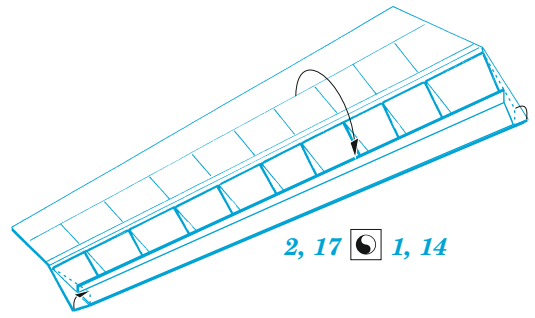

TBF/TBM-1 landing flaps

eduard

72 696

1/72

detail set for 1/72 HASEGAWA kit • sada detailů pro stavebnici 1/72 HASEGAWA

- APPLY EXPRESS MASK AND PAINT BEFORE GLUING
POUŽIT EXPRESS MASK NABARVIT PŘED SLEPENÍM
- SYMMETRICAL ASSEMBLY
SYMETRICKÁ MONTÁŽ
- REMOVE
ODSTRANIT
- GRIND
OBROUSIT
- DRILL HOLE
VRTAT OTVOR
- BEND
OHNOUT
- OPTION
VOLBA
- REPLACE
NAHRADIT
- 1** COLORED ETCHED PARTS
LEPTANÉ BAREVNÉ DÍLY
- 1** ETCHED PARTS
LEPTANÉ NEBAREVNÉ DÍLY
- 1** ORIGINAL KIT PARTS
PŮVODNÍ DÍLY STAVEBNICE

ORIGINAL KIT PARTS
PŮVODNÍ DÍLY STAVEBNICE

PHOTO-ETCHED PARTS
LEPTANÉ DÍLY

PARTS TO BE REMOVED
DÍLY K ODSTRANĚNÍ

FILL
TMELIT

1.)

2.)

3.)

A 1.)