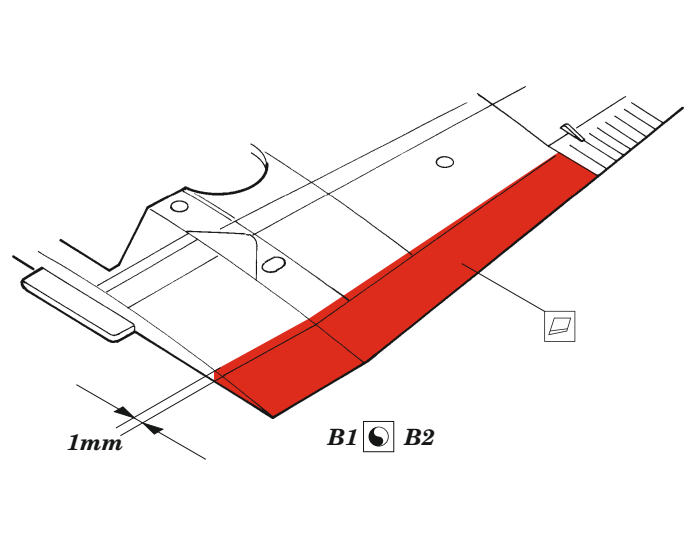

TBF/TBM-1 landing flaps

eduard

72 696

1/72

detail set for 1/72 HASEGAWA kit • sada detailů pro stavebnici 1/72 HASEGAWA

- APPLY EXPRESS MASK AND PAINT BEFORE GLUING
POUŽIT EXPRESS MASK NABARVIT PŘED SLEPENÍM
- SYMMETRICAL ASSEMBLY
SYMETRICKÁ MONTÁŽ
- REMOVE
ODSTRANIT
- GRIND
OBROUSIT
- DRILL HOLE
VRTAT OTVOR
- BEND
OHNOUT
- OPTION
VOLBA
- REPLACE
NAHRADIT
- 1** COLORED ETCHED PARTS
LEPTANÉ BAREVNÉ DÍLY
- 1** ETCHED PARTS
LEPTANÉ NEBAREVNÉ DÍLY
- 1** ORIGINAL KIT PARTS
PŮVODNÍ DÍLY STAVEBNICE

ORIGINAL KIT PARTS
PŮVODNÍ DÍLY STAVEBNICE

PHOTO-ETCHED PARTS
LEPTANÉ DÍLY

PARTS TO BE REMOVED
DÍLY K ODSTRANĚNÍ

FILL
TMELIT

1.)

2.)

3.)

A 1.)