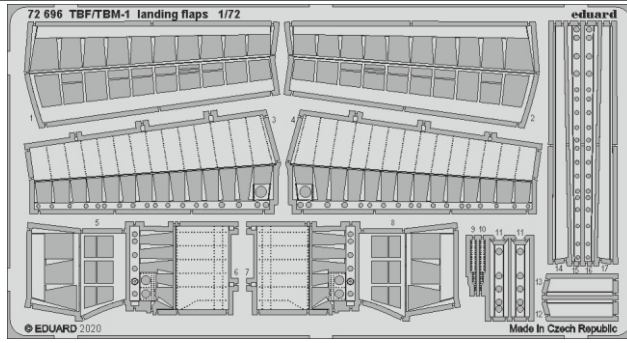

TBF/TBM-1 landing flaps

eduard

72 696

1/72

detail set for 1/72 HASEGAWA kit • sada detailů pro stavebnici 1/72 HASEGAWA

- APPLY EXPRESS MASK AND PAINT BEFORE GLUING
POUŽIT EXPRESS MASK NABARVIT PŘED SLEPENÍM
- SYMMETRICAL ASSEMBLY
SYMETRICKÁ MONTÁŽ
- REMOVE
ODSTRANIT
- GRIND
OBROUSIT
- DRILL HOLE
VRTAT OTVOR
- BEND
OHNOUT
- OPTION
VOLBA
- REPLACE
NAHRADIT
- 1** COLORED ETCHED PARTS
LEPTANÉ BAREVNÉ DÍLY
- 1** ETCHED PARTS
LEPTANÉ NEBAREVNÉ DÍLY
- 1** ORIGINAL KIT PARTS
PŮVODNÍ DÍLY STAVEBNICE

ORIGINAL KIT PARTS
PŮVODNÍ DÍLY STAVEBNICE

PHOTO-ETCHED PARTS
LEPTANÉ DÍLY

PARTS TO BE REMOVED
DÍLY K ODSTRANĚNÍ

FILL
TMELIT

1.)

2.)

3.)

A 1.)