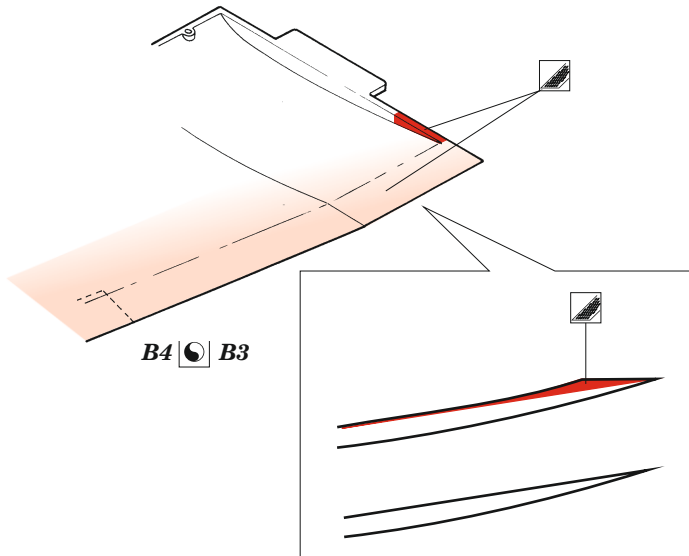

TBF/TBM-1 landing flaps

eduard

72 696

1/72

detail set for 1/72 HASEGAWA kit • sada detailů pro stavebnici 1/72 HASEGAWA

- APPLY EXPRESS MASK AND PAINT BEFORE GLUING
POUŽIT EXPRESS MASK NABARVIT PŘED SLEPENÍM
- SYMMETRICAL ASSEMBLY
SYMETRICKÁ MONTÁŽ
- REMOVE
ODSTRANIT
- GRIND
OBROUSIT
- DRILL HOLE
VRTAT OTVOR
- BEND
OHNOUT
- OPTION
VOLBA
- REPLACE
NAHRADIT
- 1** COLORED ETCHED PARTS
LEPTANÉ BAREVNÉ DÍLY
- 1** ETCHED PARTS
LEPTANÉ NEBAREVNÉ DÍLY
- 1** ORIGINAL KIT PARTS
PŮVODNÍ DÍLY STAVEBNICE

ORIGINAL KIT PARTS
PŮVODNÍ DÍLY STAVEBNICE

PHOTO-ETCHED PARTS
LEPTANÉ DÍLY

PARTS TO BE REMOVED
DÍLY K ODSTRANĚNÍ

FILL
TMELIT

1.)

2.)

3.)

A 1.)