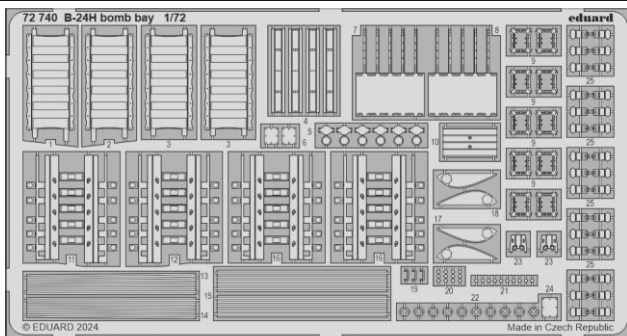

B-24H bomb bay

eduard

72 740

1/72

detail set for 1/72 AIRFIX kit • sada detailů pro stavebnici 1/72 AIRFIX

- APPLY EXPRESS MASK AND PAINT BEFORE GLUING
POUŽIT EXPRESS MASK NABARVIT PŘED SLEPENÍM
 - SYMMETRICAL ASSEMBLY
SYMETRICKÁ MONTÁŽ
 - REMOVE
ODSTRANIT
 - GRIND
OBROUSIT
 - DRILL HOLE
VRTAT OTVOR
 - BEND
OHNOUT
 - OPTION
VOLBA
 - REPLACE
NAHRADIT
 - REVERSE SIDE
OTOČIT
- 1** COLORED ETCHED PARTS
LEPTANÉ BAREVNÉ DÍLY
- 1** ETCHED PARTS
LEPTANÉ NEBAREVNÉ DÍLY
- 1** ORIGINAL KIT PARTS
PŮVODNÍ DÍLY STAVEBNICE

ORIGINAL KIT PARTS PŮVODNÍ DÍLY STAVEBNICE	PHOTO-ETCHED PARTS LEPTANÉ DÍLY	PARTS TO BE REMOVED DÍLY K ODSTRANĚNÍ	FILL TMELIT
---	------------------------------------	--	----------------

4 sets

11, 12, 16,