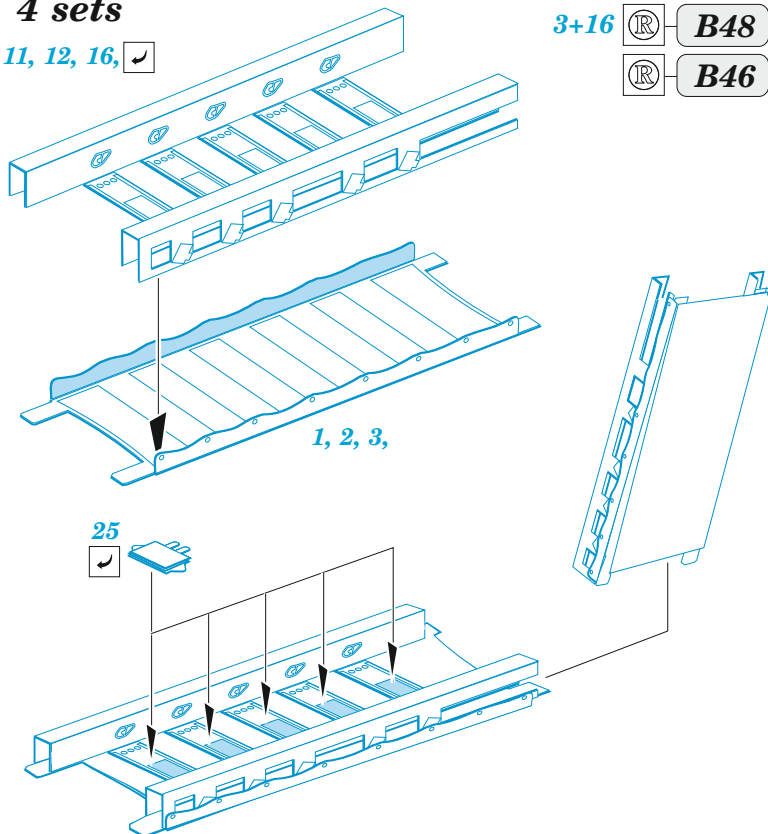

B-24H bomb bay

eduard

72 740

1/72

detail set for 1/72 AIRFIX kit • sada detailů pro stavebnici 1/72 AIRFIX

- APPLY EXPRESS MASK AND PAINT BEFORE GLUING
POUŽIT EXPRESS MASK NABARVIT PŘED SLEPENÍM
 - SYMMETRICAL ASSEMBLY
SYMETRICKÁ MONTÁŽ
 - REMOVE
ODSTRANIT
 - GRIND
OBROUSIT
 - DRILL HOLE
VRTAT OTVOR
 - BEND
OHNOUT
 - OPTION
VOLBA
 - REPLACE
NAHRADIT
 - REVERSE SIDE
OTOČIT
- 1** COLORED ETCHED PARTS
LEPTANÉ BAREVNÉ DÍLY
- 1** ETCHED PARTS
LEPTANÉ NEBAREVNÉ DÍLY
- 1** ORIGINAL KIT PARTS
PŮVODNÍ DÍLY STAVEBNICE

ORIGINAL KIT PARTS PŮVODNÍ DÍLY STAVEBNICE	PHOTO-ETCHED PARTS LEPTANÉ DÍLY	PARTS TO BE REMOVED DÍLY K ODSTRANĚNÍ	FILL TMELIT
---	------------------------------------	--	----------------

4 sets

11, 12, 16,