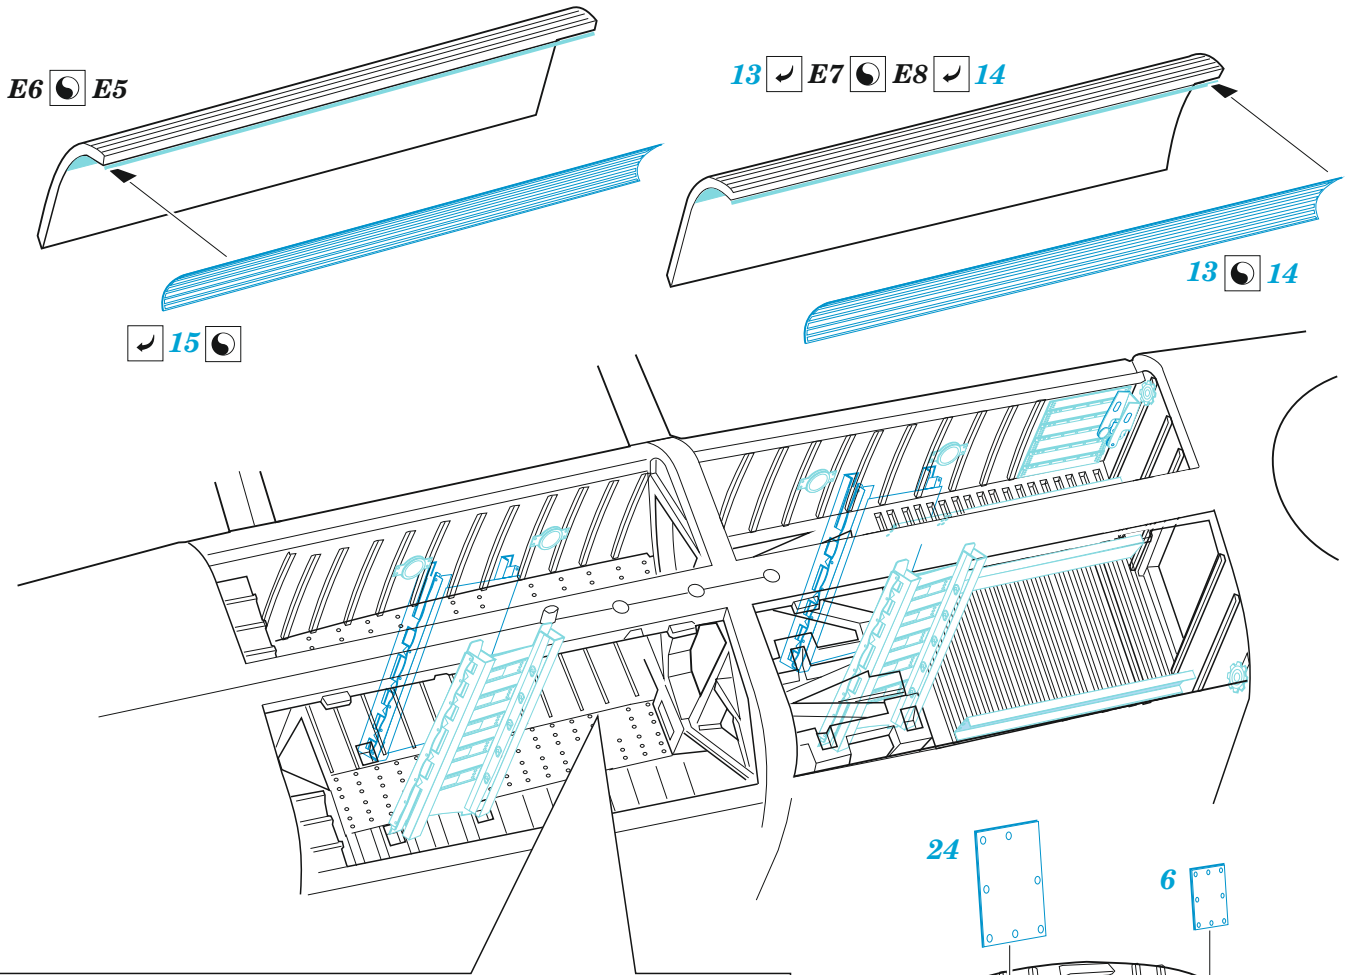

B-24H bomb bay

eduard

72 740

1/72

detail set for 1/72 AIRFIX kit • sada detailů pro stavebnici 1/72 AIRFIX

- APPLY EXPRESS MASK AND PAINT BEFORE GLUING
POUŽIT EXPRESS MASK NABARVIT PŘED SLEPENÍM
 - SYMMETRICAL ASSEMBLY
SYMETRICKÁ MONTÁŽ
 - REMOVE
ODSTRANIT
 - GRIND
OBROUSIT
 - DRILL HOLE
VRTAT OTVOR
 - BEND
OHNOUT
 - OPTION
VOLBA
 - REPLACE
NAHRADIT
 - REVERSE SIDE
OTOČIT
- 1** COLORED ETCHED PARTS
LEPTANÉ BAREVNÉ DÍLY
- 1** ETCHED PARTS
LEPTANÉ NEBAREVNÉ DÍLY
- 1** ORIGINAL KIT PARTS
PŮVODNÍ DÍLY STAVEBNICE

ORIGINAL KIT PARTS PŮVODNÍ DÍLY STAVEBNICE	PHOTO-ETCHED PARTS LEPTANÉ DÍLY	PARTS TO BE REMOVED DÍLY K ODSTRANĚNÍ	FILL TMELIT
---	------------------------------------	--	----------------

4 sets

11, 12, 16,

8 pcs