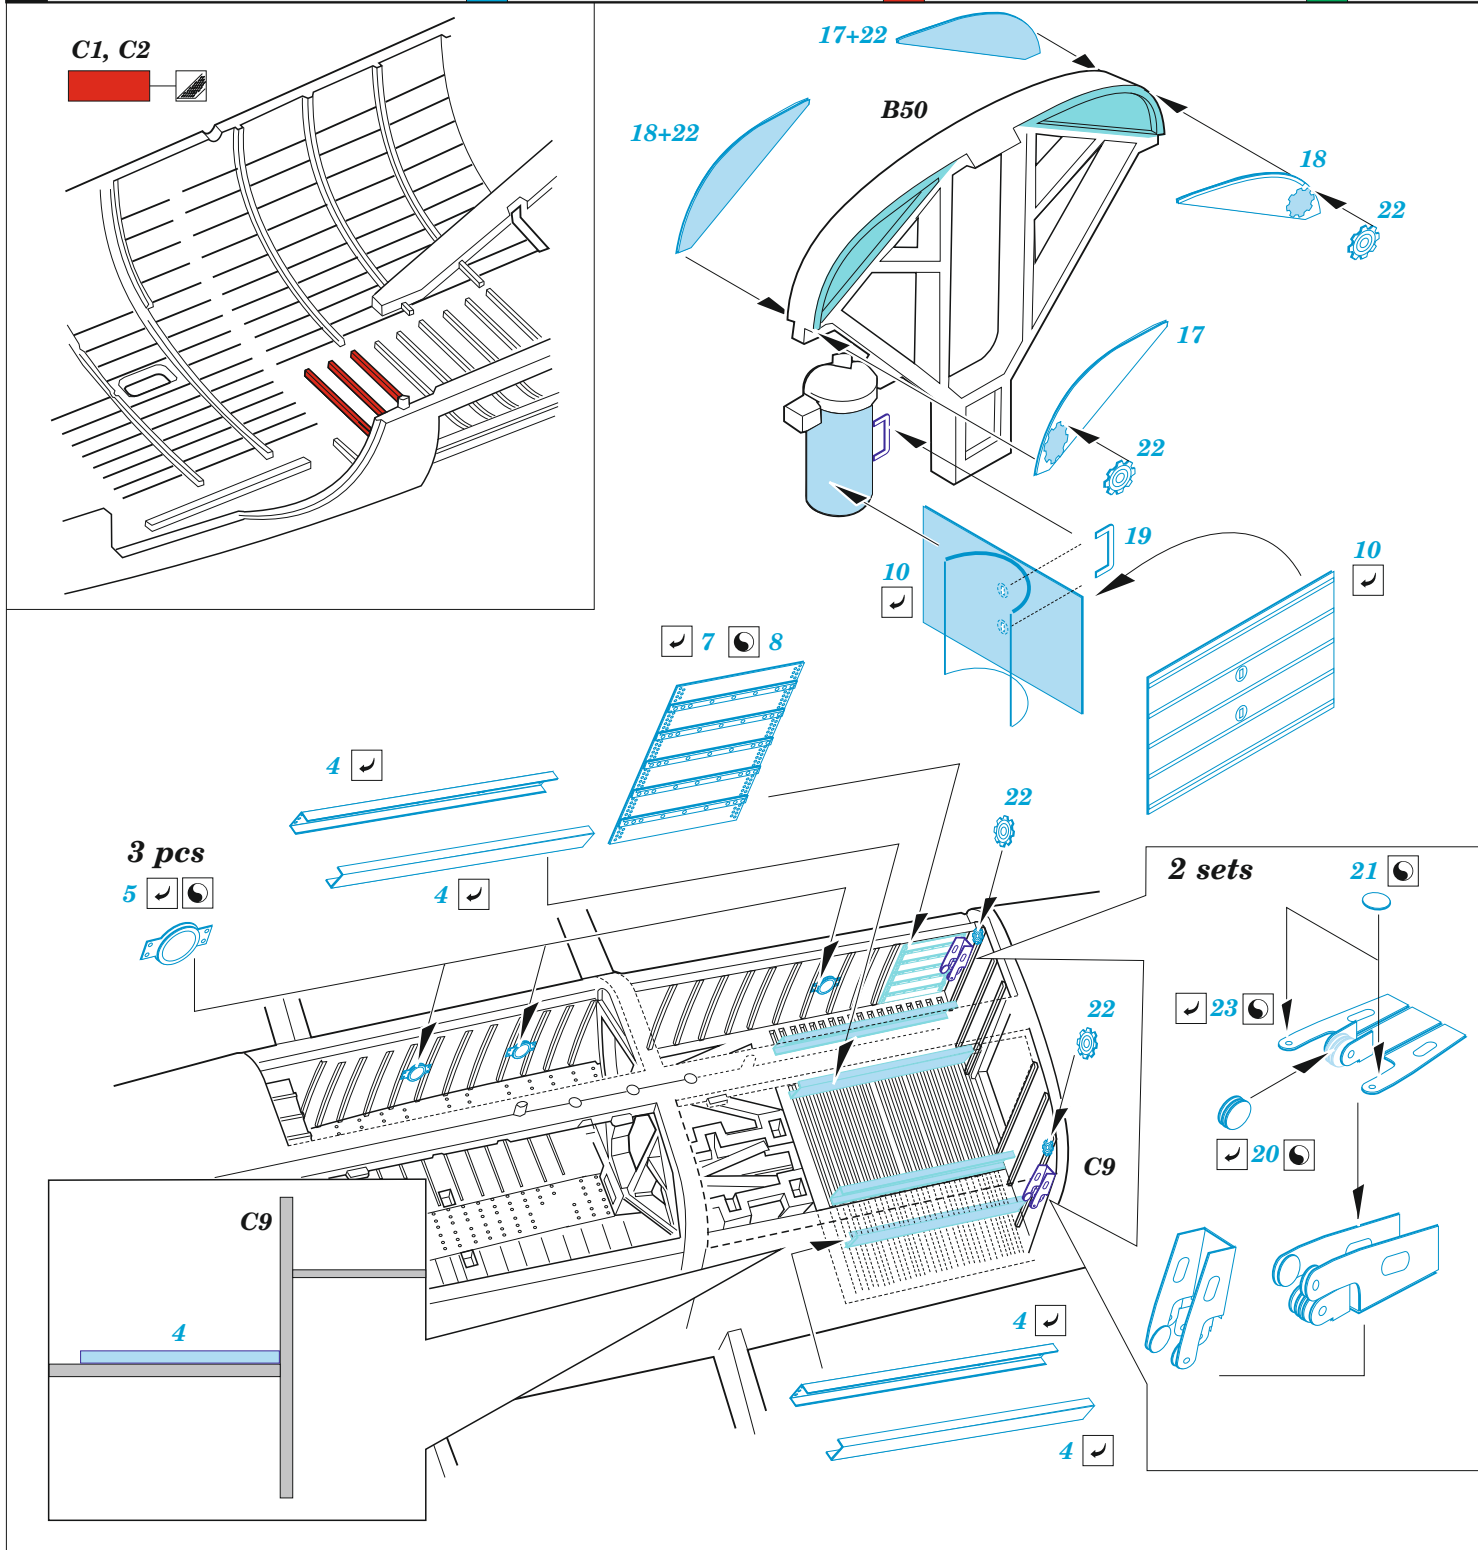

B-24H bomb bay

eduard

72 740

1/72

detail set for 1/72 AIRFIX kit • sada detailů pro stavebnici 1/72 AIRFIX

- APPLY EXPRESS MASK AND PAINT BEFORE GLUING
POUŽIT EXPRESS MASK NABARVIT PŘED SLEPENÍM
 - SYMMETRICAL ASSEMBLY
SYMETRICKÁ MONTÁŽ
 - REMOVE
ODSTRANIT
 - GRIND
OBROUSIT
 - DRILL HOLE
VRTAT OTVOR
 - BEND
OHNOUT
 - OPTION
VOLBA
 - REPLACE
NAHRADIT
 - REVERSE SIDE
OTOČIT
- 1** COLORED ETCHED PARTS
LEPTANÉ BAREVNÉ DÍLY
- 1** ETCHED PARTS
LEPTANÉ NEBAREVNÉ DÍLY
- 1** ORIGINAL KIT PARTS
PŮVODNÍ DÍLY STAVEBNICE

ORIGINAL KIT PARTS PŮVODNÍ DÍLY STAVEBNICE	PHOTO-ETCHED PARTS LEPTANÉ DÍLY	PARTS TO BE REMOVED DÍLY K ODSTRANĚNÍ	FILL TMELIT
---	------------------------------------	--	----------------

4 sets

11, 12, 16,

8 pcs