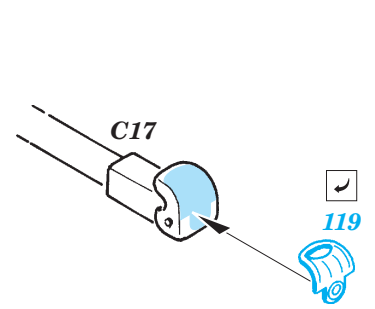

F-18C Hornet

eduard

73 273

1/72 scale detail set for Hasegawa kit • sada detailů pro model 1/72 Hasegawa

- APPLY EXPRESS MASK AND PAINT BEFORE GLUING
POUŽIT EXPRESS MASK NABARVIT PŘED SLEPENÍM
- SYMMETRICAL ASSEMBLY
SYMETRICKÁ MONTÁŽ
- REMOVE
ODSTRANIT
- GRIND
OBROUSIT
- DRILL HOLE
VRTAT OTVOR
- BEND
OHNOUT
- OPTION
VOLBA
- REPLACE
NAHRADIT

ORIGINAL KIT PARTS
PŮVODNÍ DÍLY STAVEBNICE
 PHOTO-ETCHED PARTS
LEPTANÉ DÍLY
 PARTS TO BE REMOVED
DÍLY K ODSTRANĚNÍ
 FILL
TMELIT

**DO NOT GLUE B9!
NELEPIT DÍL B9!**

32

D5 2 pcs.
D6 2 pcs.

38

B8
Ø - 0,8mm
plastic