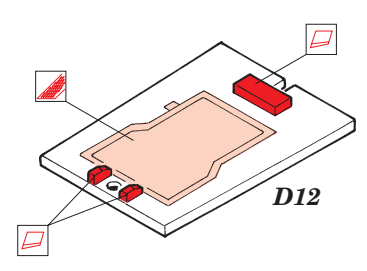

F-18C Hornet

eduard

73 273

1/72 scale detail set for Hasegawa kit • sada detailů pro model 1/72 Hasegawa

- APPLY EXPRESS MASK AND PAINT BEFORE GLUING
POUŽIT EXPRESS MASK NABARVIT PŘED SLEPENÍM
- SYMMETRICAL ASSEMBLY
SYMETRICKÁ MONTÁŽ
- REMOVE
ODSTRANIT
- GRIND
OBROUSIT
- DRILL HOLE
VRTAT OTVOR
- BEND
OHNOUT
- OPTION
VOLBA
- REPLACE
NAHRADIT

ORIGINAL KIT PARTS
PŮVODNÍ DÍLY STAVEBNICE
 PHOTO-ETCHED PARTS
LEPTANÉ DÍLY
 PARTS TO BE REMOVED
DÍLY K ODSTRANĚNÍ
 FILL
TMELIT

**DO NOT GLUE B9!
NELEPIT DÍL B9!**

32

D5 2 pcs.
D6 2 pcs.

38

B8
Ø - 0,8mm
plastic