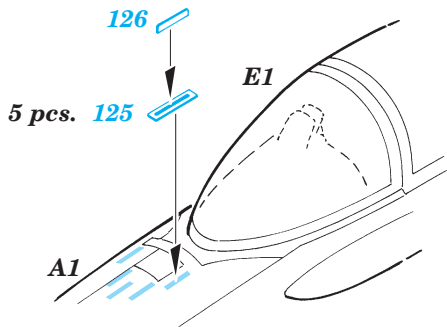

ORIGINAL KIT PARTS
PŮVODNÍ DÍLY STAVEBNICE
 PHOTO-ETCHED PARTS
LEPTANÉ DÍLY
 PARTS TO BE REMOVED
DÍLY K ODSTRANĚNÍ
 FILL
TMELIT

**DO NOT GLUE B9!
NELEPIT DÍL B9!**

32

D5 2 pcs.
D6 2 pcs.

38

B8
Ø - 0,8mm
plastic

B14

E2

42

41

59

B14

91

E1

92

8 7

5 pcs. 125

E1

A1

G10 G9

A1

134
3 pcs.