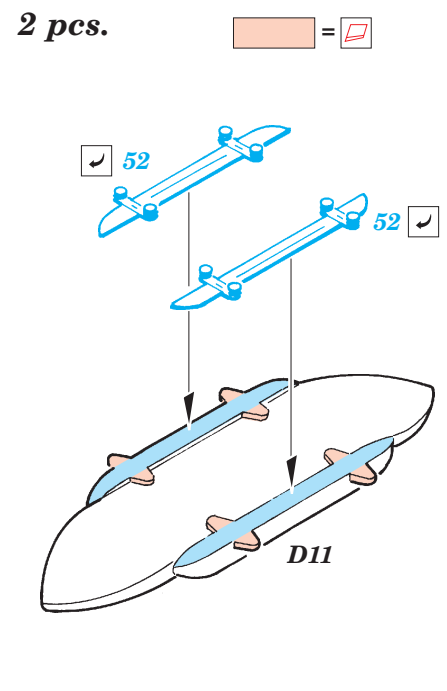

F-18C Hornet

eduard

73 273

1/72 scale detail set for Hasegawa kit • sada detailů pro model 1/72 Hasegawa

- APPLY EXPRESS MASK AND PAINT BEFORE GLUING
POUŽIT EXPRESS MASK NABARVIT PŘED SLEPENÍM
- SYMMETRICAL ASSEMBLY
SYMETRICKÁ MONTÁŽ
- REMOVE
ODSTRANIT
- GRIND
OBROUSIT
- DRILL HOLE
VRTAT OTVOR
- BEND
OHNOUT
- OPTION
VOLBA
- REPLACE
NAHRADIT

ORIGINAL KIT PARTS
PŮVODNÍ DÍLY STAVEBNICE
 PHOTO-ETCHED PARTS
LEPTANÉ DÍLY
 PARTS TO BE REMOVED
DÍLY K ODSTRANĚNÍ
 FILL
TMELIT

**DO NOT GLUE B9!
NELEPIT DÍL B9!**

32

D5 2 pcs.
D6 2 pcs.

38

B8
Ø - 0,8mm
plastic