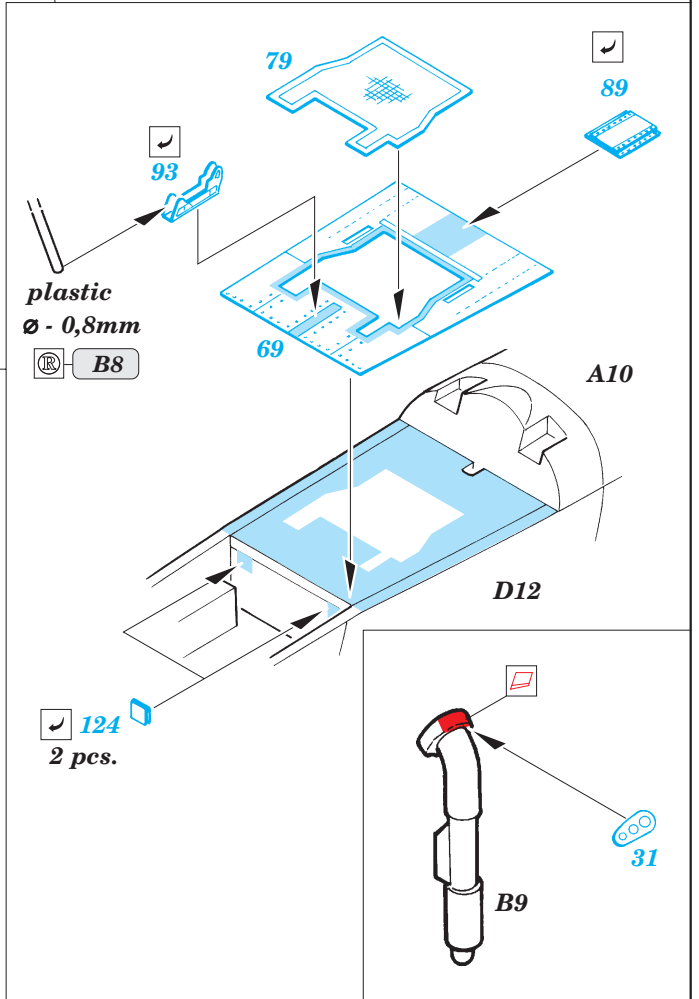

F-18C Hornet

eduard

73 273

1/72 scale detail set for Hasegawa kit • sada detailů pro model 1/72 Hasegawa

- APPLY EXPRESS MASK AND PAINT BEFORE GLUING
POUŽIT EXPRESS MASK NABARVIT PŘED SLEPENÍM
- SYMMETRICAL ASSEMBLY
SYMETRICKÁ MONTÁŽ
- REMOVE
ODSTRANIT
- GRIND
OBROUSIT
- DRILL HOLE
VRTAT OTVOR
- BEND
OHNOUT
- OPTION
VOLBA
- REPLACE
NAHRADIT

ORIGINAL KIT PARTS
PŮVODNÍ DÍLY STAVEBNICE
 PHOTO-ETCHED PARTS
LEPTANÉ DÍLY
 PARTS TO BE REMOVED
DÍLY K ODSTRANĚNÍ
 FILL
TMELIT

**DO NOT GLUE B9!
NELEPIT DÍL B9!**

32

D5 2 pcs.
D6 2 pcs.

38

B8
Ø - 0,8mm
plastic