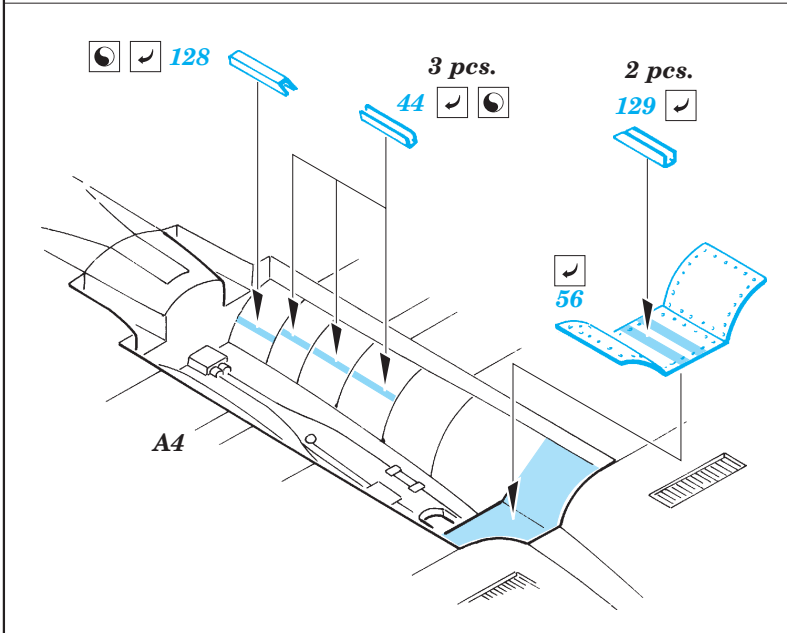

F-18C Hornet

eduard

73 273

1/72 scale detail set for Hasegawa kit • sada detailů pro model 1/72 Hasegawa

- APPLY EXPRESS MASK AND PAINT BEFORE GLUING
POUŽIT EXPRESS MASK NABARVIT PŘED SLEPENÍM
- SYMMETRICAL ASSEMBLY
SYMETRICKÁ MONTÁŽ
- REMOVE
ODSTRANIT
- GRIND
OBROUSIT
- DRILL HOLE
VRTAT OTVOR
- BEND
OHNOUT
- OPTION
VOLBA
- REPLACE
NAHRADIT

ORIGINAL KIT PARTS
PŮVODNÍ DÍLY STAVEBNICE
 PHOTO-ETCHED PARTS
LEPTANÉ DÍLY
 PARTS TO BE REMOVED
DÍLY K ODSTRANĚNÍ
 FILL
TMELIT

**DO NOT GLUE B9!
NELEPIT DÍL B9!**

32

D5 2 pcs.
D6 2 pcs.

38

B8
Ø - 0,8mm
plastic