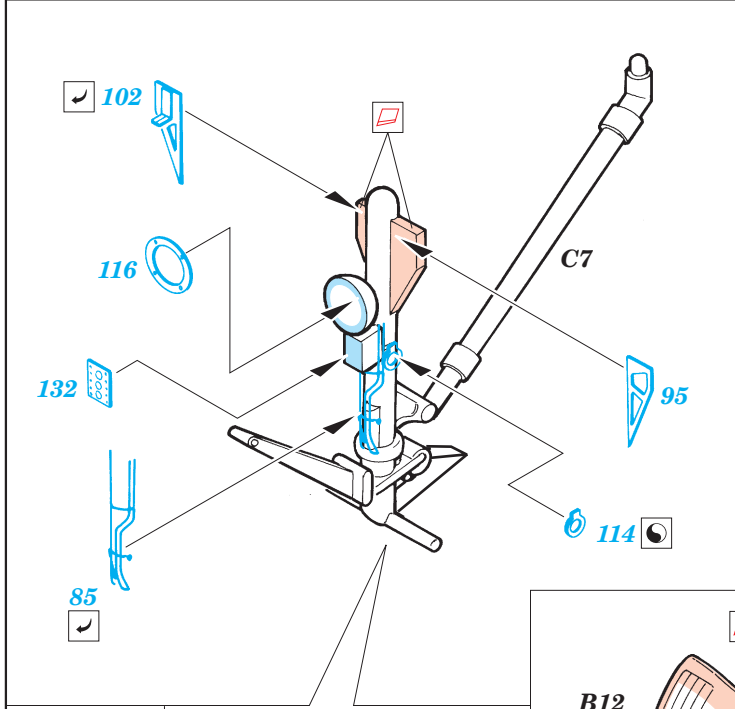

F-18C Hornet

eduard

73 273

1/72 scale detail set for Hasegawa kit • sada detailů pro model 1/72 Hasegawa

- APPLY EXPRESS MASK AND PAINT BEFORE GLUING
POUŽIT EXPRESS MASK NABARVIT PŘED SLEPENÍM
- SYMMETRICAL ASSEMBLY
SYMETRICKÁ MONTÁŽ
- REMOVE
ODSTRANIT
- GRIND
OBROUSIT
- DRILL HOLE
VRTAT OTVOR
- BEND
OHNOUT
- OPTION
VOLBA
- REPLACE
NAHRADIT

ORIGINAL KIT PARTS
PŮVODNÍ DÍLY STAVEBNICE
 PHOTO-ETCHED PARTS
LEPTANÉ DÍLY
 PARTS TO BE REMOVED
DÍLY K ODSTRANĚNÍ
 FILL
TMELIT

**DO NOT GLUE B9!
NELEPIT DÍL B9!**

32

D5 2 pcs.
D6 2 pcs.

38

B8
Ø - 0,8mm
plastic