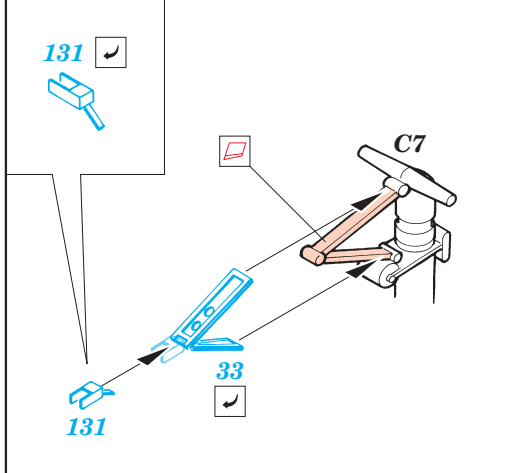

F-18C Hornet

eduard

73 273

1/72 scale detail set for Hasegawa kit • sada detailů pro model 1/72 Hasegawa

- APPLY EXPRESS MASK AND PAINT BEFORE GLUING
POUŽIT EXPRESS MASK NABARVIT PŘED SLEPENÍM
- SYMMETRICAL ASSEMBLY
SYMETRICKÁ MONTÁŽ
- REMOVE
ODSTRANIT
- GRIND
OBROUSIT
- DRILL HOLE
VRTAT OTVOR
- BEND
OHNOUT
- OPTION
VOLBA
- REPLACE
NAHRADIT

ORIGINAL KIT PARTS
PŮVODNÍ DÍLY STAVEBNICE
 PHOTO-ETCHED PARTS
LEPTANÉ DÍLY
 PARTS TO BE REMOVED
DÍLY K ODSTRANĚNÍ
 FILL
TMELIT

**DO NOT GLUE B9!
NELEPIT DÍL B9!**

32

D5 2 pcs.
D6 2 pcs.

38

B8
Ø - 0,8mm
plastic