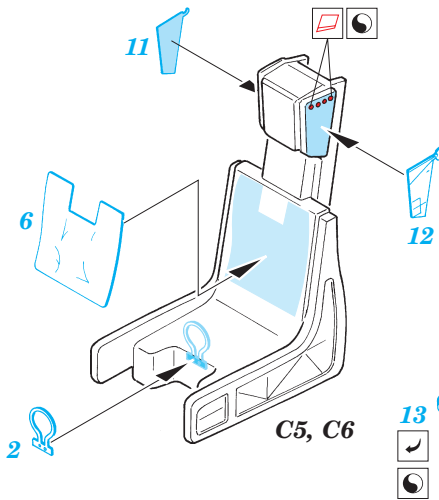

F-18C Hornet

eduard

73 273

1/72 scale detail set for Hasegawa kit • sada detailů pro model 1/72 Hasegawa

- APPLY EXPRESS MASK AND PAINT BEFORE GLUING
POUŽIT EXPRESS MASK NABARVIT PŘED SLEPENÍM
- SYMMETRICAL ASSEMBLY
SYMETRICKÁ MONTÁŽ
- REMOVE
ODSTRANIT
- GRIND
OBROUSIT
- DRILL HOLE
VRTAT OTVOR
- BEND
OHNOUT
- OPTION
VOLBA
- REPLACE
NAHRADIT

ORIGINAL KIT PARTS
PŮVODNÍ DÍLY STAVEBNICE
 PHOTO-ETCHED PARTS
LEPTANÉ DÍLY
 PARTS TO BE REMOVED
DÍLY K ODSTRANĚNÍ
 FILL
TMELIT

**DO NOT GLUE B9!
NELEPIT DÍL B9!**

32

D5 2 pcs.
D6 2 pcs.

38

B8
Ø - 0,8mm
plastic