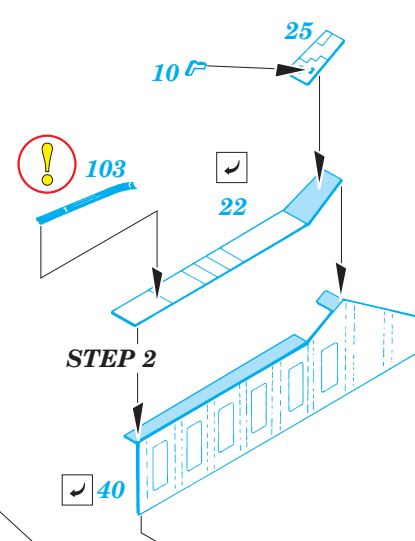

F-18C Hornet

eduard

73 273

1/72 scale detail set for Hasegawa kit • sada detailů pro model 1/72 Hasegawa

- APPLY EXPRESS MASK AND PAINT BEFORE GLUING
POUŽIT EXPRESS MASK NABARVIT PŘED SLEPENÍM
- SYMMETRICAL ASSEMBLY
SYMETRICKÁ MONTÁŽ
- REMOVE
ODSTRANIT
- GRIND
OBROUSIT
- DRILL HOLE
VRTAT OTVOR
- BEND
OHNOUT
- OPTION
VOLBA
- REPLACE
NAHRADIT

ORIGINAL KIT PARTS
PŮVODNÍ DÍLY STAVEBNICE
 PHOTO-ETCHED PARTS
LEPTANÉ DÍLY
 PARTS TO BE REMOVED
DÍLY K ODSTRANĚNÍ
 FILL
TMELIT

**DO NOT GLUE B9!
NELEPIT DÍL B9!**

32

D5 2 pcs.
D6 2 pcs.

38

B8
Ø - 0,8mm
plastic