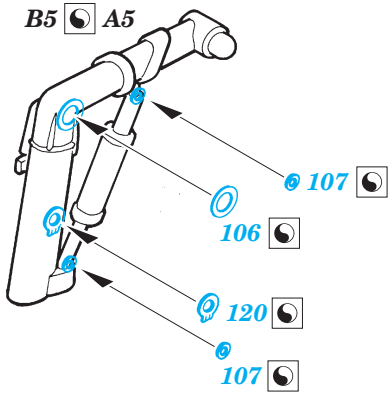

F-18C Hornet

eduard

73 273

1/72 scale detail set for Hasegawa kit • sada detailů pro model 1/72 Hasegawa

- APPLY EXPRESS MASK AND PAINT BEFORE GLUING
POUŽIT EXPRESS MASK NABARVIT PŘED SLEPENÍM
- SYMMETRICAL ASSEMBLY
SYMETRICKÁ MONTÁŽ
- REMOVE
ODSTRANIT
- GRIND
OBROUSIT
- DRILL HOLE
VRTAT OTVOR
- BEND
OHNOUT
- OPTION
VOLBA
- REPLACE
NAHRADIT

ORIGINAL KIT PARTS
PŮVODNÍ DÍLY STAVEBNICE
 PHOTO-ETCHED PARTS
LEPTANÉ DÍLY
 PARTS TO BE REMOVED
DÍLY K ODSTRANĚNÍ
 FILL
TMELIT

**DO NOT GLUE B9!
NELEPIT DÍL B9!**

32

D5 2 pcs.
D6 2 pcs.

38

B8
Ø - 0,8mm
plastic

B14

E2

42

41

59

B14

91

E1

92

8 7

5 pcs. 125

E1

A1

G10 G9

A1

134
3 pcs.