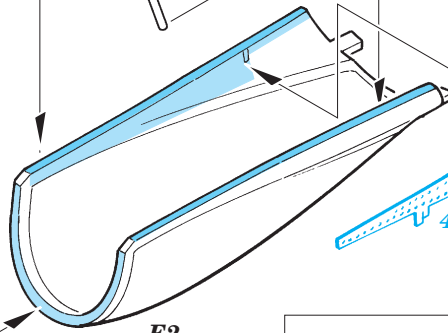

ORIGINAL KIT PARTS
PŮVODNÍ DÍLY STAVEBNICE
 PHOTO-ETCHED PARTS
LEPTANÉ DÍLY
 PARTS TO BE REMOVED
DÍLY K ODSTRANĚNÍ
 FILL
TMELIT

**DO NOT GLUE B9!
NELEPIT DÍL B9!**

32

D5 2 pcs.
D6 2 pcs.

38

B8
Ø - 0,8mm
plastic

B14

E2

42

41

59

B14

91

E1