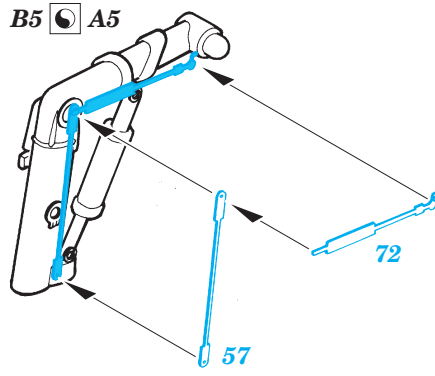

F-18C Hornet

eduard

73 273

1/72 scale detail set for Hasegawa kit • sada detailů pro model 1/72 Hasegawa

- APPLY EXPRESS MASK AND PAINT BEFORE GLUING
POUŽIT EXPRESS MASK NABARVIT PŘED SLEPENÍM
- SYMMETRICAL ASSEMBLY
SYMETRICKÁ MONTÁŽ
- REMOVE
ODSTRANIT
- GRIND
OBROUSIT
- DRILL HOLE
VRTAT OTVOR
- BEND
OHNOUT
- OPTION
VOLBA
- REPLACE
NAHRADIT

ORIGINAL KIT PARTS
PŮVODNÍ DÍLY STAVEBNICE
 PHOTO-ETCHED PARTS
LEPTANÉ DÍLY
 PARTS TO BE REMOVED
DÍLY K ODSTRANĚNÍ
 FILL
TMELIT

**DO NOT GLUE B9!
NELEPIT DÍL B9!**

32

D5 2 pcs.
D6 2 pcs.

38

B8
Ø - 0,8mm
plastic