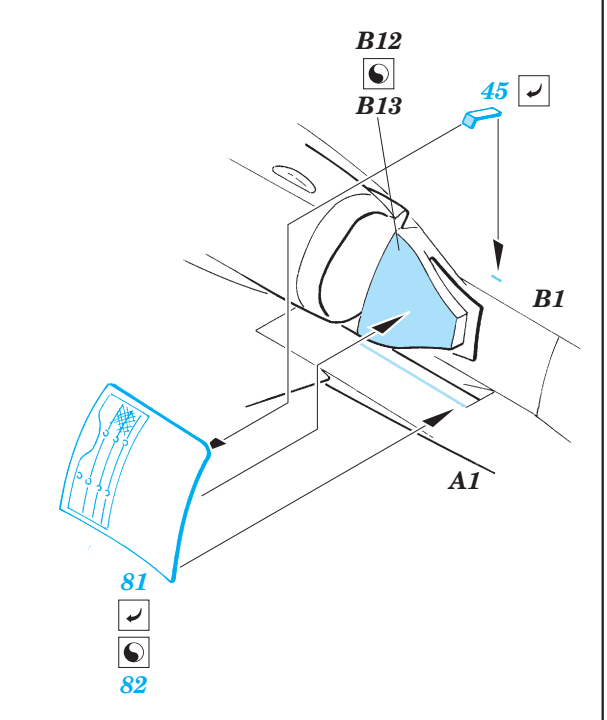

F-18C Hornet

eduard

73 273

1/72 scale detail set for Hasegawa kit • sada detailů pro model 1/72 Hasegawa

- APPLY EXPRESS MASK AND PAINT BEFORE GLUING
POUŽIT EXPRESS MASK NABARVIT PŘED SLEPENÍM
- SYMMETRICAL ASSEMBLY
SYMETRICKÁ MONTÁŽ
- REMOVE
ODSTRANIT
- GRIND
OBROUSIT
- DRILL HOLE
VRTAT OTVOR
- BEND
OHNOUT
- OPTION
VOLBA
- REPLACE
NAHRADIT

ORIGINAL KIT PARTS
PŮVODNÍ DÍLY STAVEBNICE
 PHOTO-ETCHED PARTS
LEPTANÉ DÍLY
 PARTS TO BE REMOVED
DÍLY K ODSTRANĚNÍ
 FILL
TMELIT

**DO NOT GLUE B9!
NELEPIT DÍL B9!**

32

D5 2 pcs.
D6 2 pcs.

38

B8
Ø - 0,8mm
plastic