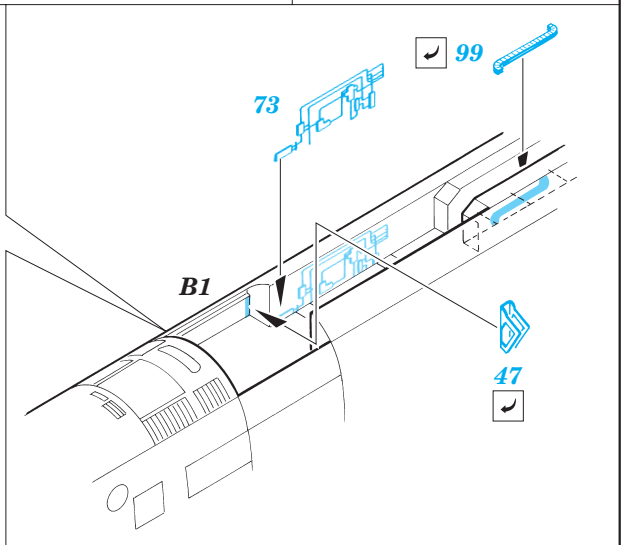

F-18C Hornet

eduard

73 273

1/72 scale detail set for Hasegawa kit • sada detailů pro model 1/72 Hasegawa

- APPLY EXPRESS MASK AND PAINT BEFORE GLUING
POUŽIT EXPRESS MASK NABARVIT PŘED SLEPENÍM
- SYMMETRICAL ASSEMBLY
SYMETRICKÁ MONTÁŽ
- REMOVE
ODSTRANIT
- GRIND
OBROUSIT
- DRILL HOLE
VRTAT OTVOR
- BEND
OHNOUT
- OPTION
VOLBA
- REPLACE
NAHRADIT

ORIGINAL KIT PARTS
PŮVODNÍ DÍLY STAVEBNICE
 PHOTO-ETCHED PARTS
LEPTANÉ DÍLY
 PARTS TO BE REMOVED
DÍLY K ODSTRANĚNÍ
 FILL
TMELIT

**DO NOT GLUE B9!
NELEPIT DÍL B9!**

32

D5 2 pcs.
D6 2 pcs.

38

B8
Ø - 0,8mm
plastic