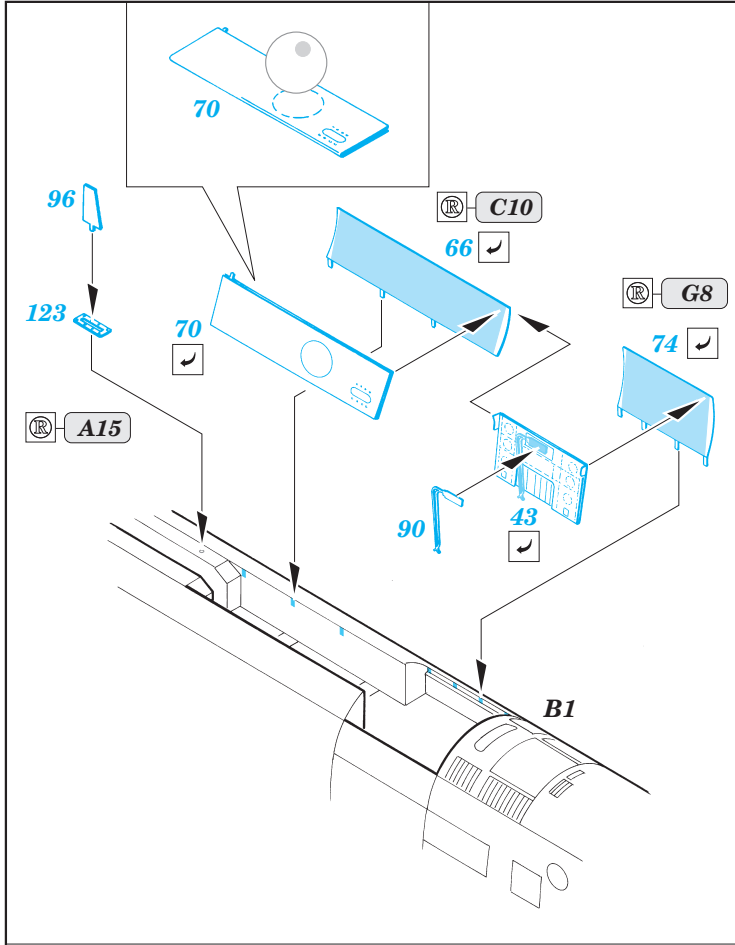

F-18C Hornet

eduard

73 273

1/72 scale detail set for Hasegawa kit • sada detailů pro model 1/72 Hasegawa

- APPLY EXPRESS MASK AND PAINT BEFORE GLUING
POUŽIT EXPRESS MASK NABARVIT PŘED SLEPENÍM
- SYMMETRICAL ASSEMBLY
SYMETRICKÁ MONTÁŽ
- REMOVE
ODSTRANIT
- GRIND
OBROUSIT
- DRILL HOLE
VRTAT OTVOR
- BEND
OHNOUT
- OPTION
VOLBA
- REPLACE
NAHRADIT

ORIGINAL KIT PARTS
PŮVODNÍ DÍLY STAVEBNICE
 PHOTO-ETCHED PARTS
LEPTANÉ DÍLY
 PARTS TO BE REMOVED
DÍLY K ODSTRANĚNÍ
 FILL
TMELIT

**DO NOT GLUE B9!
NELEPIT DÍL B9!**

32

D5 2 pcs.
D6 2 pcs.

38

B8
Ø - 0,8mm
plastic

92

8 7

5 pcs. 125

E1

A1

G10 G9

A1

134
3 pcs.