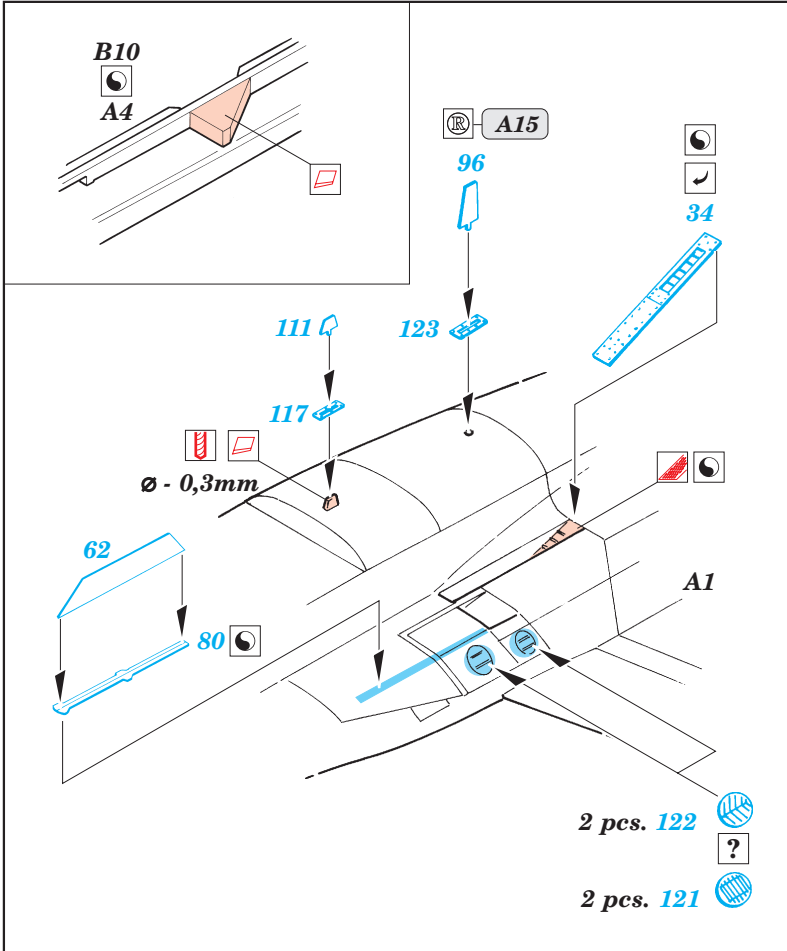

F-18C Hornet

eduard

73 273

1/72 scale detail set for Hasegawa kit • sada detailů pro model 1/72 Hasegawa

- APPLY EXPRESS MASK AND PAINT BEFORE GLUING
POUŽIT EXPRESS MASK NABARVIT PŘED SLEPENÍM
- SYMMETRICAL ASSEMBLY
SYMETRICKÁ MONTÁŽ
- REMOVE
ODSTRANIT
- GRIND
OBROUSIT
- DRILL HOLE
VRTAT OTVOR
- BEND
OHNOUT
- OPTION
VOLBA
- REPLACE
NAHRADIT

ORIGINAL KIT PARTS
PŮVODNÍ DÍLY STAVEBNICE
 PHOTO-ETCHED PARTS
LEPTANÉ DÍLY
 PARTS TO BE REMOVED
DÍLY K ODSTRANĚNÍ
 FILL
TMELIT

**DO NOT GLUE B9!
NELEPIT DÍL B9!**

32

D5 2 pcs.
D6 2 pcs.

38

B8
Ø - 0,8mm
plastic

B14

E2

42

41

59

B14

91

E1

92

8 7

5 pcs. 125

E1

A1

G10 G9

A1

134
3 pcs.