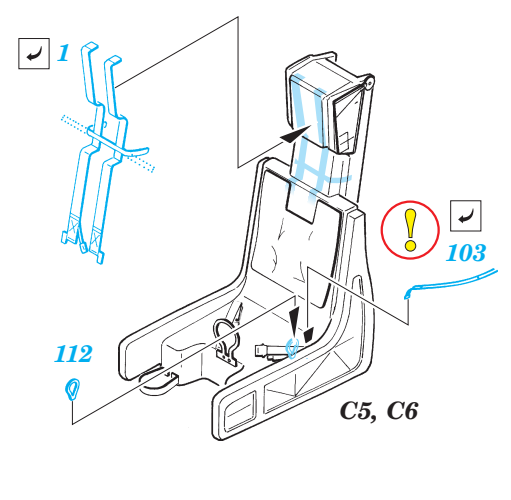

F-18C Hornet

eduard

73 273

1/72 scale detail set for Hasegawa kit • sada detailů pro model 1/72 Hasegawa

- APPLY EXPRESS MASK AND PAINT BEFORE GLUING
POUŽIT EXPRESS MASK NABARVIT PŘED SLEPENÍM
- SYMMETRICAL ASSEMBLY
SYMETRICKÁ MONTÁŽ
- REMOVE
ODSTRANIT
- GRIND
OBROUSIT
- DRILL HOLE
VRTAT OTVOR
- BEND
OHNOUT
- OPTION
VOLBA
- REPLACE
NAHRADIT

ORIGINAL KIT PARTS
PŮVODNÍ DÍLY STAVEBNICE
 PHOTO-ETCHED PARTS
LEPTANÉ DÍLY
 PARTS TO BE REMOVED
DÍLY K ODSTRANĚNÍ
 FILL
TMELIT

**DO NOT GLUE B9!
NELEPIT DÍL B9!**

32

D5 2 pcs.
D6 2 pcs.

38

B8
Ø - 0,8mm
plastic