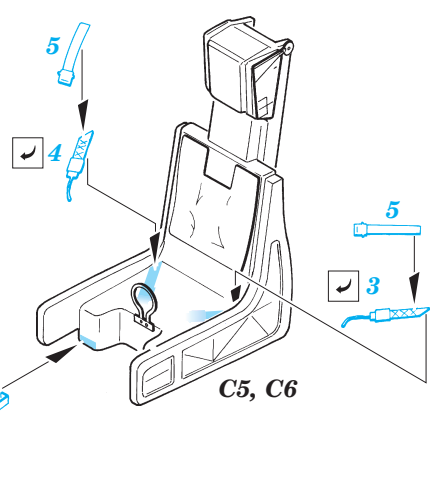

F-18C Hornet

eduard

73 273

1/72 scale detail set for Hasegawa kit • sada detailů pro model 1/72 Hasegawa

- APPLY EXPRESS MASK AND PAINT BEFORE GLUING
POUŽIT EXPRESS MASK NABARVIT PŘED SLEPENÍM
- SYMMETRICAL ASSEMBLY
SYMETRICKÁ MONTÁŽ
- REMOVE
ODSTRANIT
- GRIND
OBROUSIT
- DRILL HOLE
VRTAT OTVOR
- BEND
OHNOUT
- OPTION
VOLBA
- REPLACE
NAHRADIT

ORIGINAL KIT PARTS
PŮVODNÍ DÍLY STAVEBNICE
 PHOTO-ETCHED PARTS
LEPTANÉ DÍLY
 PARTS TO BE REMOVED
DÍLY K ODSTRANĚNÍ
 FILL
TMELIT

**DO NOT GLUE B9!
NELEPIT DÍL B9!**

32

D5 2 pcs.
D6 2 pcs.

38

B8
Ø - 0,8mm
plastic