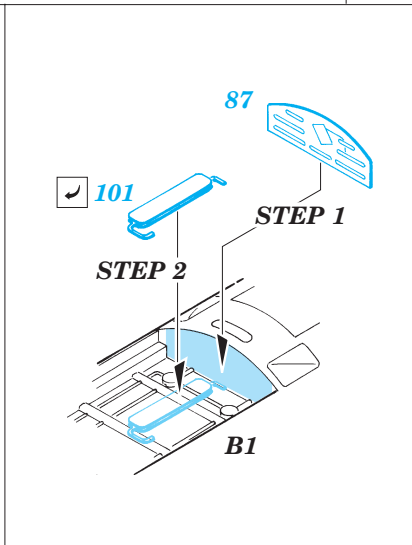

F-18C Hornet

eduard

73 273

1/72 scale detail set for Hasegawa kit • sada detailů pro model 1/72 Hasegawa

- APPLY EXPRESS MASK AND PAINT BEFORE GLUING
POUŽIT EXPRESS MASK NABARVIT PŘED SLEPENÍM
- SYMMETRICAL ASSEMBLY
SYMETRICKÁ MONTÁŽ
- REMOVE
ODSTRANIT
- GRIND
OBROUSIT
- DRILL HOLE
VRTAT OTVOR
- BEND
OHNOUT
- OPTION
VOLBA
- REPLACE
NAHRADIT

ORIGINAL KIT PARTS
PŮVODNÍ DÍLY STAVEBNICE
 PHOTO-ETCHED PARTS
LEPTANÉ DÍLY
 PARTS TO BE REMOVED
DÍLY K ODSTRANĚNÍ
 FILL
TMELIT

**DO NOT GLUE B9!
NELEPIT DÍL B9!**

32

D5 2 pcs.
D6 2 pcs.

38

B8
Ø - 0,8mm
plastic