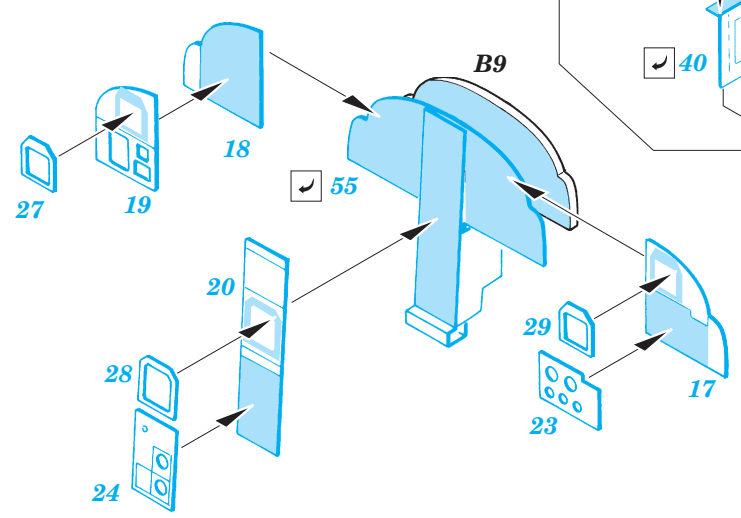

F-18C Hornet

eduard

73 273

1/72 scale detail set for Hasegawa kit • sada detailů pro model 1/72 Hasegawa

- APPLY EXPRESS MASK AND PAINT BEFORE GLUING
POUŽIT EXPRESS MASK NABARVIT PŘED SLEPENÍM
- SYMMETRICAL ASSEMBLY
SYMETRICKÁ MONTÁŽ
- REMOVE
ODSTRANIT
- GRIND
OBROUSIT
- DRILL HOLE
VRTAT OTVOR
- BEND
OHNOUT
- OPTION
VOLBA
- REPLACE
NAHRADIT

ORIGINAL KIT PARTS
PŮVODNÍ DÍLY STAVEBNICE
 PHOTO-ETCHED PARTS
LEPTANÉ DÍLY
 PARTS TO BE REMOVED
DÍLY K ODSTRANĚNÍ
 FILL
TMELIT

**DO NOT GLUE B9!
NELEPIT DÍL B9!**

32

D5 2 pcs.
D6 2 pcs.

38

B8
Ø - 0,8mm
plastic