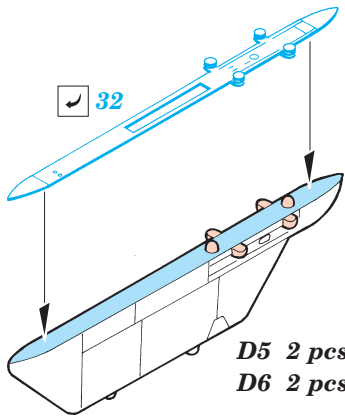

ORIGINAL KIT PARTS
PŮVODNÍ DÍLY STAVEBNICE
 PHOTO-ETCHED PARTS
LEPTANÉ DÍLY
 PARTS TO BE REMOVED
DÍLY K ODSTRANĚNÍ
 FILL
TMELIT

**DO NOT GLUE B9!
NELEPIT DÍL B9!**

32

D5 2 pcs.
D6 2 pcs.

38

B8
Ø - 0,8mm
plastic

B14

E2

42

41

59

B14

91

E1