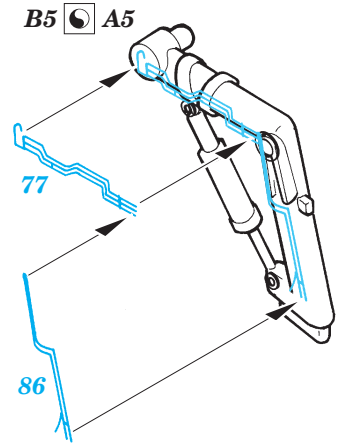

F-18C Hornet

eduard

73 273

1/72 scale detail set for Hasegawa kit • sada detailů pro model 1/72 Hasegawa

- APPLY EXPRESS MASK AND PAINT BEFORE GLUING
POUŽIT EXPRESS MASK NABARVIT PŘED SLEPENÍM
- SYMMETRICAL ASSEMBLY
SYMETRICKÁ MONTÁŽ
- REMOVE
ODSTRANIT
- GRIND
OBROUSIT
- DRILL HOLE
VRTAT OTVOR
- BEND
OHNOUT
- OPTION
VOLBA
- REPLACE
NAHRADIT

ORIGINAL KIT PARTS
PŮVODNÍ DÍLY STAVEBNICE
 PHOTO-ETCHED PARTS
LEPTANÉ DÍLY
 PARTS TO BE REMOVED
DÍLY K ODSTRANĚNÍ
 FILL
TMELIT

**DO NOT GLUE B9!
NELEPIT DÍL B9!**

32

D5 2 pcs.
D6 2 pcs.

38

B8
Ø - 0,8mm
plastic