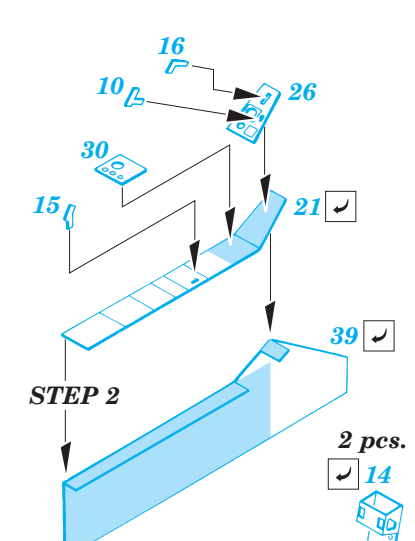

F-18C Hornet

eduard

73 273

1/72 scale detail set for Hasegawa kit • sada detailů pro model 1/72 Hasegawa

- APPLY EXPRESS MASK AND PAINT BEFORE GLUING
POUŽIT EXPRESS MASK NABARVIT PŘED SLEPENÍM
- SYMMETRICAL ASSEMBLY
SYMETRICKÁ MONTÁŽ
- REMOVE
ODSTRANIT
- GRIND
OBROUSIT
- DRILL HOLE
VRTAT OTVOR
- BEND
OHNOUT
- OPTION
VOLBA
- REPLACE
NAHRADIT

ORIGINAL KIT PARTS
PŮVODNÍ DÍLY STAVEBNICE
 PHOTO-ETCHED PARTS
LEPTANÉ DÍLY
 PARTS TO BE REMOVED
DÍLY K ODSTRANĚNÍ
 FILL
TMELIT

**DO NOT GLUE B9!
NELEPIT DÍL B9!**

32

D5 2 pcs.
D6 2 pcs.

38

B8
Ø - 0,8mm
plastic