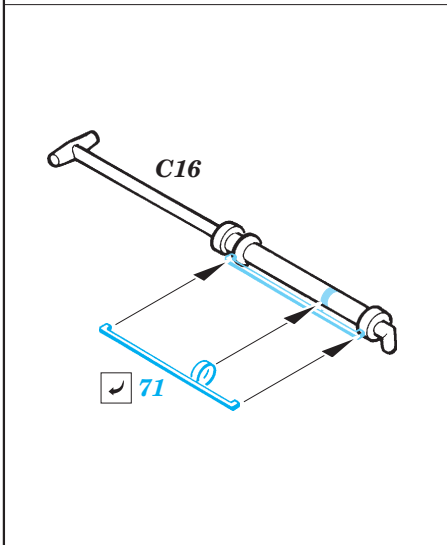

F-18C Hornet

eduard

73 273

1/72 scale detail set for Hasegawa kit • sada detailů pro model 1/72 Hasegawa

- APPLY EXPRESS MASK AND PAINT BEFORE GLUING
POUŽIT EXPRESS MASK NABARVIT PŘED SLEPENÍM
- SYMMETRICAL ASSEMBLY
SYMETRICKÁ MONTÁŽ
- REMOVE
ODSTRANIT
- GRIND
OBROUSIT
- DRILL HOLE
VRTAT OTVOR
- BEND
OHNOUT
- OPTION
VOLBA
- REPLACE
NAHRADIT

ORIGINAL KIT PARTS
PŮVODNÍ DÍLY STAVEBNICE
 PHOTO-ETCHED PARTS
LEPTANÉ DÍLY
 PARTS TO BE REMOVED
DÍLY K ODSTRANĚNÍ
 FILL
TMELIT

**DO NOT GLUE B9!
NELEPIT DÍL B9!**

32

D5 2 pcs.
D6 2 pcs.

38

B8
Ø - 0,8mm
plastic