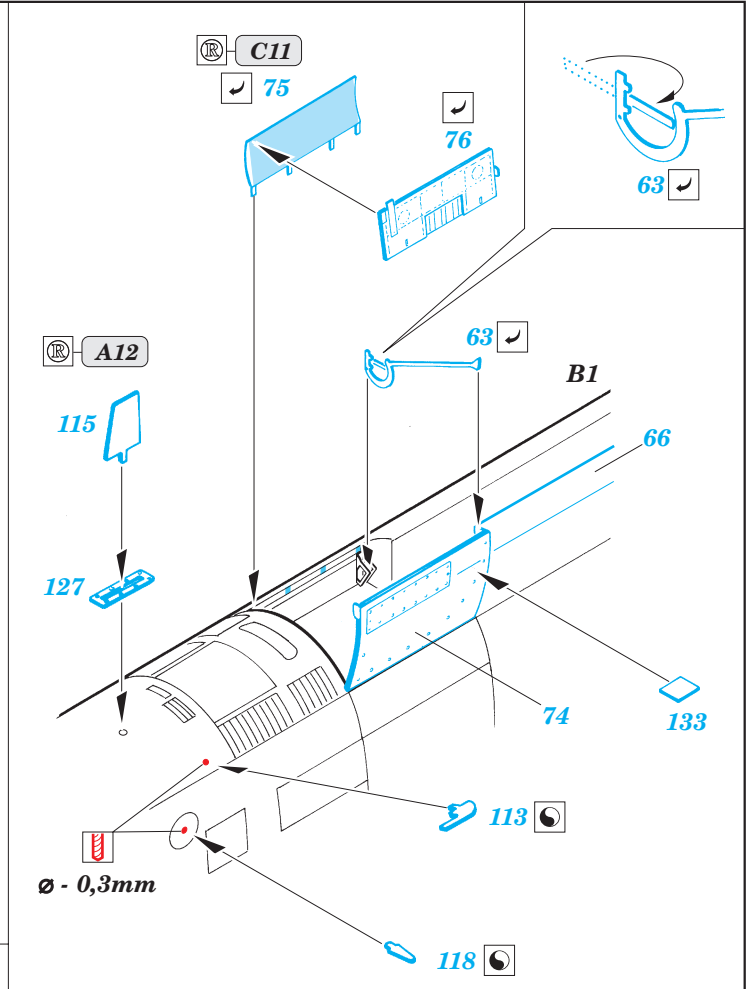

F-18C Hornet

eduard

73 273

1/72 scale detail set for Hasegawa kit • sada detailů pro model 1/72 Hasegawa

- APPLY EXPRESS MASK AND PAINT BEFORE GLUING
POUŽIT EXPRESS MASK NABARVIT PŘED SLEPENÍM
- SYMMETRICAL ASSEMBLY
SYMETRICKÁ MONTÁŽ
- REMOVE
ODSTRANIT
- GRIND
OBROUSIT
- DRILL HOLE
VRTAT OTVOR
- BEND
OHNOUT
- OPTION
VOLBA
- REPLACE
NAHRADIT

ORIGINAL KIT PARTS
PŮVODNÍ DÍLY STAVEBNICE
 PHOTO-ETCHED PARTS
LEPTANÉ DÍLY
 PARTS TO BE REMOVED
DÍLY K ODSTRANĚNÍ
 FILL
TMELIT

**DO NOT GLUE B9!
NELEPIT DÍL B9!**

32

D5 2 pcs.
D6 2 pcs.

38

B8
Ø - 0,8mm
plastic