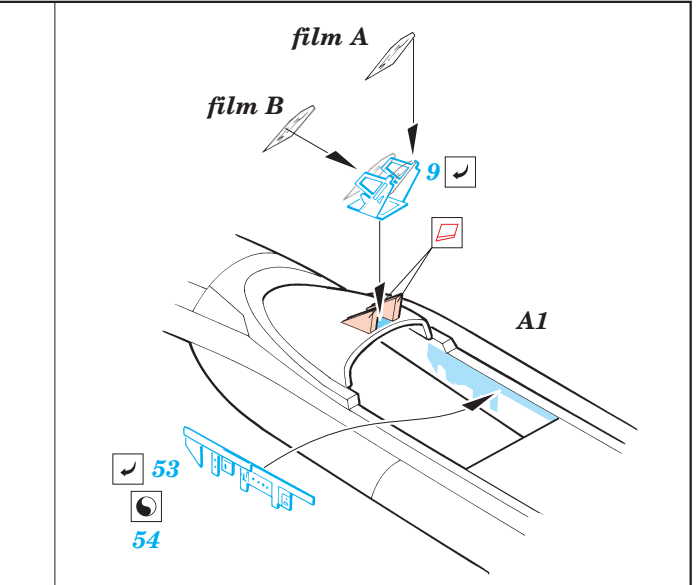

F-18C Hornet

eduard

73 273

1/72 scale detail set for Hasegawa kit • sada detailů pro model 1/72 Hasegawa

- APPLY EXPRESS MASK AND PAINT BEFORE GLUING
POUŽIT EXPRESS MASK NABARVIT PŘED SLEPENÍM
- SYMMETRICAL ASSEMBLY
SYMETRICKÁ MONTÁŽ
- REMOVE
ODSTRANIT
- GRIND
OBROUSIT
- DRILL HOLE
VRTAT OTVOR
- BEND
OHNOUT
- OPTION
VOLBA
- REPLACE
NAHRADIT

ORIGINAL KIT PARTS
PŮVODNÍ DÍLY STAVEBNICE
 PHOTO-ETCHED PARTS
LEPTANÉ DÍLY
 PARTS TO BE REMOVED
DÍLY K ODSTRANĚNÍ
 FILL
TMELIT

**DO NOT GLUE B9!
NELEPIT DÍL B9!**

32

D5 2 pcs.
D6 2 pcs.

38

B8
Ø - 0,8mm
plastic