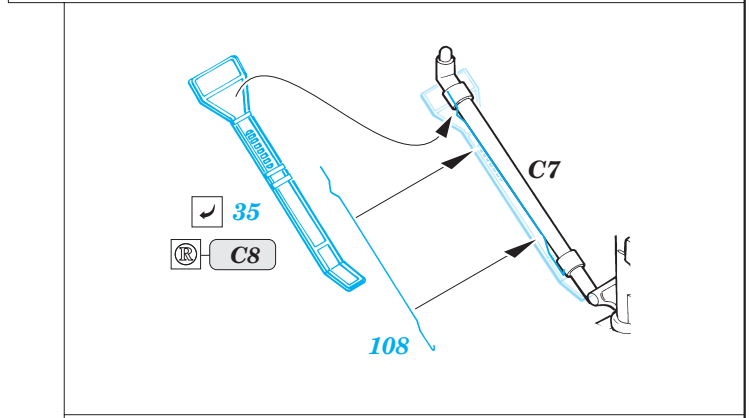

F-18C Hornet

eduard

73 273

1/72 scale detail set for Hasegawa kit • sada detailů pro model 1/72 Hasegawa

- APPLY EXPRESS MASK AND PAINT BEFORE GLUING
POUŽIT EXPRESS MASK NABARVIT PŘED SLEPENÍM
- SYMMETRICAL ASSEMBLY
SYMETRICKÁ MONTÁŽ
- REMOVE
ODSTRANIT
- GRIND
OBROUSIT
- DRILL HOLE
VRTAT OTVOR
- BEND
OHNOUT
- OPTION
VOLBA
- REPLACE
NAHRADIT

ORIGINAL KIT PARTS
PŮVODNÍ DÍLY STAVEBNICE
 PHOTO-ETCHED PARTS
LEPTANÉ DÍLY
 PARTS TO BE REMOVED
DÍLY K ODSTRANĚNÍ
 FILL
TMELIT

**DO NOT GLUE B9!
NELEPIT DÍL B9!**

32

D5 2 pcs.
D6 2 pcs.

38

B8
Ø - 0,8mm
plastic