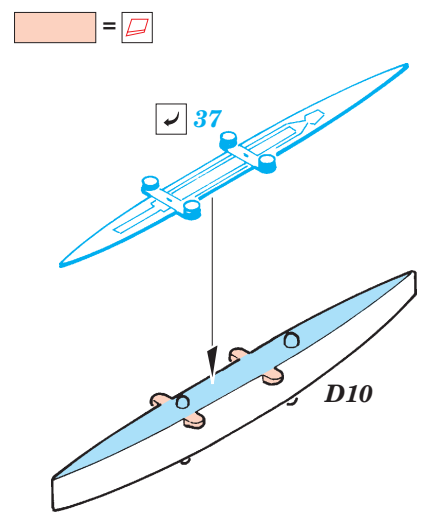

F-18C Hornet

eduard

73 273

1/72 scale detail set for Hasegawa kit • sada detailů pro model 1/72 Hasegawa

- APPLY EXPRESS MASK AND PAINT BEFORE GLUING
POUŽIT EXPRESS MASK NABARVIT PŘED SLEPENÍM
- SYMMETRICAL ASSEMBLY
SYMETRICKÁ MONTÁŽ
- REMOVE
ODSTRANIT
- GRIND
OBROUSIT
- DRILL HOLE
VRTAT OTVOR
- BEND
OHNOUT
- OPTION
VOLBA
- REPLACE
NAHRADIT

ORIGINAL KIT PARTS
PŮVODNÍ DÍLY STAVEBNICE
 PHOTO-ETCHED PARTS
LEPTANÉ DÍLY
 PARTS TO BE REMOVED
DÍLY K ODSTRANĚNÍ
 FILL
TMELIT

**DO NOT GLUE B9!
NELEPIT DÍL B9!**

32

D5 2 pcs.
D6 2 pcs.

38

B8
Ø - 0,8mm
plastic