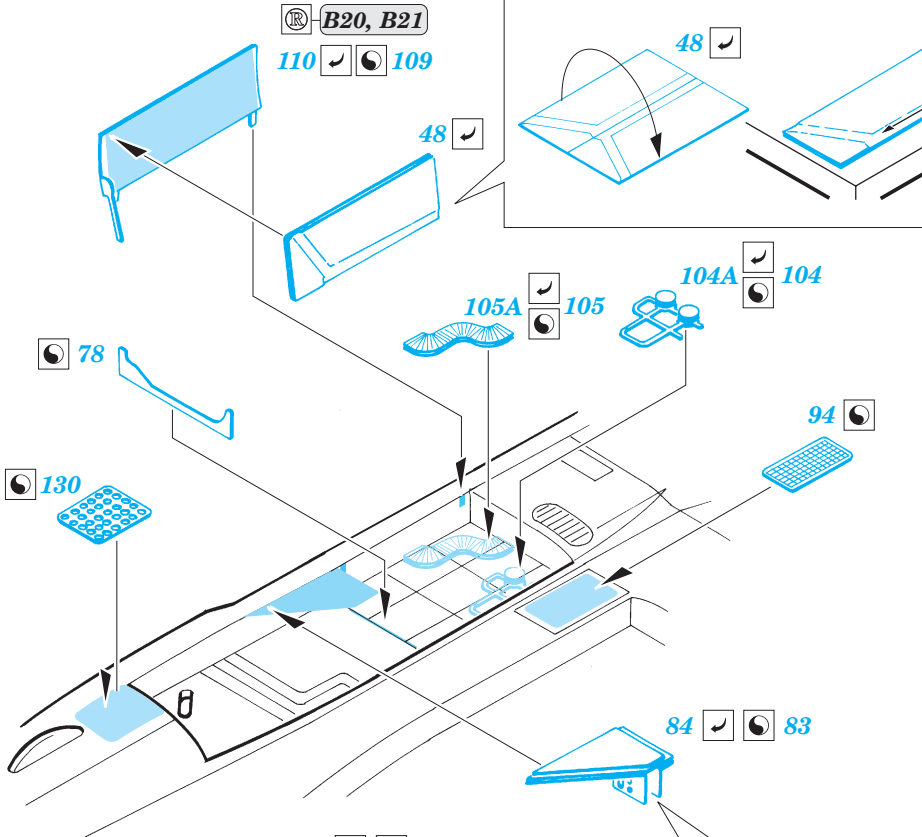

F-18C Hornet

eduard

73 273

1/72 scale detail set for Hasegawa kit • sada detailů pro model 1/72 Hasegawa

- APPLY EXPRESS MASK AND PAINT BEFORE GLUING
POUŽIT EXPRESS MASK NABARVIT PŘED SLEPENÍM
- SYMMETRICAL ASSEMBLY
SYMETRICKÁ MONTÁŽ
- REMOVE
ODSTRANIT
- GRIND
OBROUSIT
- DRILL HOLE
VRTAT OTVOR
- BEND
OHNOUT
- OPTION
VOLBA
- REPLACE
NAHRADIT

ORIGINAL KIT PARTS
PŮVODNÍ DÍLY STAVEBNICE
 PHOTO-ETCHED PARTS
LEPTANÉ DÍLY
 PARTS TO BE REMOVED
DÍLY K ODSTRANĚNÍ
 FILL
TMELIT

**DO NOT GLUE B9!
NELEPIT DÍL B9!**

32

D5 2 pcs.
D6 2 pcs.

38

B8
Ø - 0,8mm
plastic