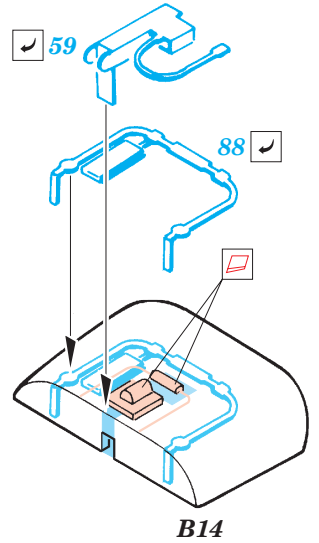

ORIGINAL KIT PARTS
PŮVODNÍ DÍLY STAVEBNICE
 PHOTO-ETCHED PARTS
LEPTANÉ DÍLY
 PARTS TO BE REMOVED
DÍLY K ODSTRANĚNÍ
 FILL
TMELIT

**DO NOT GLUE B9!
NELEPIT DÍL B9!**

32

D5 2 pcs.
D6 2 pcs.

38

B8
Ø - 0,8mm
plastic

B14

E2

42

41

59

B14

91

E1

92

8 7

5 pcs. 125

E1

A1

G10 G9

A1

134
3 pcs.