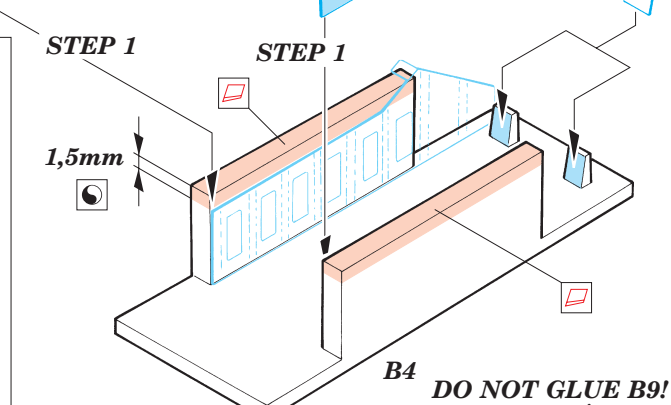

F-18C Hornet

eduard

73 273

1/72 scale detail set for Hasegawa kit • sada detailů pro model 1/72 Hasegawa

- APPLY EXPRESS MASK AND PAINT BEFORE GLUING
POUŽIT EXPRESS MASK NABARVIT PŘED SLEPENÍM
- SYMMETRICAL ASSEMBLY
SYMETRICKÁ MONTÁŽ
- REMOVE
ODSTRANIT
- GRIND
OBROUSIT
- DRILL HOLE
VRTAT OTVOR
- BEND
OHNOUT
- OPTION
VOLBA
- REPLACE
NAHRADIT

ORIGINAL KIT PARTS
PŮVODNÍ DÍLY STAVEBNICE
 PHOTO-ETCHED PARTS
LEPTANÉ DÍLY
 PARTS TO BE REMOVED
DÍLY K ODSTRANĚNÍ
 FILL
TMELIT

**DO NOT GLUE B9!
NELEPIT DÍL B9!**

32

D5 2 pcs.
D6 2 pcs.

38

B8
Ø - 0,8mm
plastic