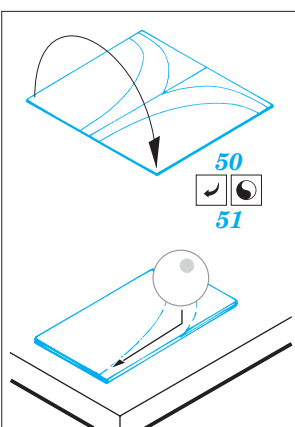

F-18C Hornet

eduard

73 273

1/72 scale detail set for Hasegawa kit • sada detailů pro model 1/72 Hasegawa

- APPLY EXPRESS MASK AND PAINT BEFORE GLUING
POUŽIT EXPRESS MASK NABARVIT PŘED SLEPENÍM
- SYMMETRICAL ASSEMBLY
SYMETRICKÁ MONTÁŽ
- REMOVE
ODSTRANIT
- GRIND
OBROUSIT
- DRILL HOLE
VRTAT OTVOR
- BEND
OHNOUT
- OPTION
VOLBA
- REPLACE
NAHRADIT

ORIGINAL KIT PARTS
PŮVODNÍ DÍLY STAVEBNICE
 PHOTO-ETCHED PARTS
LEPTANÉ DÍLY
 PARTS TO BE REMOVED
DÍLY K ODSTRANĚNÍ
 FILL
TMELIT

**DO NOT GLUE B9!
NELEPIT DÍL B9!**

32

D5 2 pcs.
D6 2 pcs.

38

B8
Ø - 0,8mm
plastic