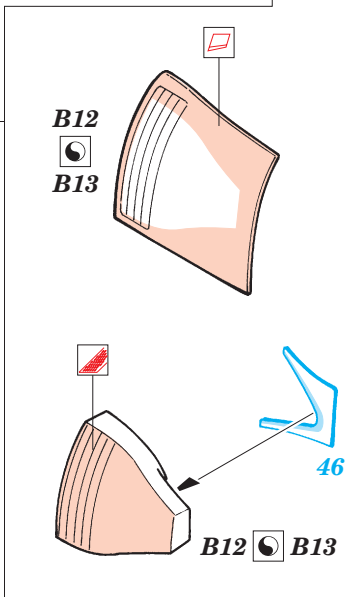

F-18C Hornet

eduard

73 273

1/72 scale detail set for Hasegawa kit • sada detailů pro model 1/72 Hasegawa

- APPLY EXPRESS MASK AND PAINT BEFORE GLUING
POUŽIT EXPRESS MASK NABARVIT PŘED SLEPENÍM
- SYMMETRICAL ASSEMBLY
SYMETRICKÁ MONTÁŽ
- REMOVE
ODSTRANIT
- GRIND
OBROUSIT
- DRILL HOLE
VRTAT OTVOR
- BEND
OHNOUT
- OPTION
VOLBA
- REPLACE
NAHRADIT

ORIGINAL KIT PARTS
PŮVODNÍ DÍLY STAVEBNICE
 PHOTO-ETCHED PARTS
LEPTANÉ DÍLY
 PARTS TO BE REMOVED
DÍLY K ODSTRANĚNÍ
 FILL
TMELIT

**DO NOT GLUE B9!
NELEPIT DÍL B9!**

32

D5 2 pcs.
D6 2 pcs.

38

B8
Ø - 0,8mm
plastic

B14

E2

42

41

59

B14

91

E1

92

8 7

5 pcs. 125

E1

A1

G10 G9

A1

134
3 pcs.