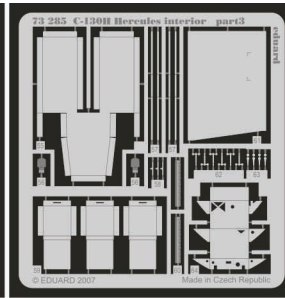

C-130H Herkules interior

eduard

73 285

1/72 scale detail set for Italeri kit • sada detailů pro model 1/72 Italeri

- ★ APPLY EXPRESS MASK AND PAINT BEFORE GLUING
POUŽIT EXPRESS MASK NABARVIT PŘED SLEPENÍM
- ☉ SYMMETRICAL ASSEMBLY
SYMETRICKÁ MONTÁŽ
- REMOVE
ODSTRANIT
- ▨ GRIND
OBROUSIT
- ⊘ DRILL HOLE
VRTAT OTVOR
- ↷ BEND
OHNOUT
- ⊕ OPTION
VOLBA
- Ⓜ REPLACE
NAHRADIT

■ ORIGINAL KIT PARTS
PŮVODNÍ DÍLY STAVEBNICE

■ PHOTO-ETCHED PARTS
LEPTANÉ DÍLY

■ PARTS TO BE REMOVED
DÍLY K ODSTRANĚNÍ

■ FILL
TMELIT