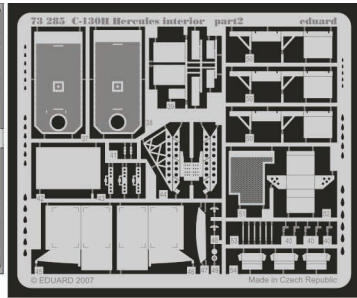

C-130H Herkules interior

eduard

73 285

1/72 scale detail set for Italeri kit • sada detailů pro model 1/72 Italeri

- ★ APPLY EXPRESS MASK AND PAINT BEFORE GLUING
POUŽIT EXPRESS MASK NABARVIT PŘED SLEPENÍM
- ☉ SYMMETRICAL ASSEMBLY
SYMETRICKÁ MONTÁŽ
- REMOVE
ODSTRANIT
- ▨ GRIND
OBROUSIT
- ⊘ DRILL HOLE
VRTAT OTVOR
- ↷ BEND
OHNOUT
- ⊕ OPTION
VOLBA
- Ⓜ REPLACE
NAHRADIT

■ ORIGINAL KIT PARTS
PŮVODNÍ DÍLY STAVEBNICE

■ PHOTO-ETCHED PARTS
LEPTANÉ DÍLY

■ PARTS TO BE REMOVED
DÍLY K ODSTRANĚNÍ

■ FILL
TMELIT