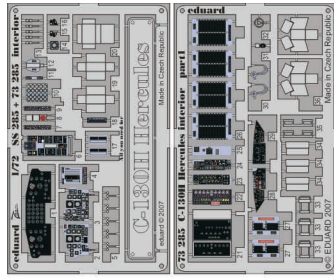

C-130H Herkules interior

eduard

73 285

1/72 scale detail set for Italeri kit • sada detailů pro model 1/72 Italeri

- ★ APPLY EXPRESS MASK AND PAINT BEFORE GLUING
POUŽIT EXPRESS MASK NABARVIT PŘED SLEPENÍM
- ☉ SYMMETRICAL ASSEMBLY
SYMETRICKÁ MONTÁŽ
- REMOVE
ODSTRANIT
- ▨ GRIND
OBROUSIT
- ⊘ DRILL HOLE
VRTAT OTVOR
- ↷ BEND
OHNOUT
- ⊕ OPTION
VOLBA
- Ⓜ REPLACE
NAHRADIT

■ ORIGINAL KIT PARTS
PŮVODNÍ DÍLY STAVEBNICE

■ PHOTO-ETCHED PARTS
LEPTANÉ DÍLY

■ PARTS TO BE REMOVED
DÍLY K ODSTRANĚNÍ

■ FILL
TMELIT