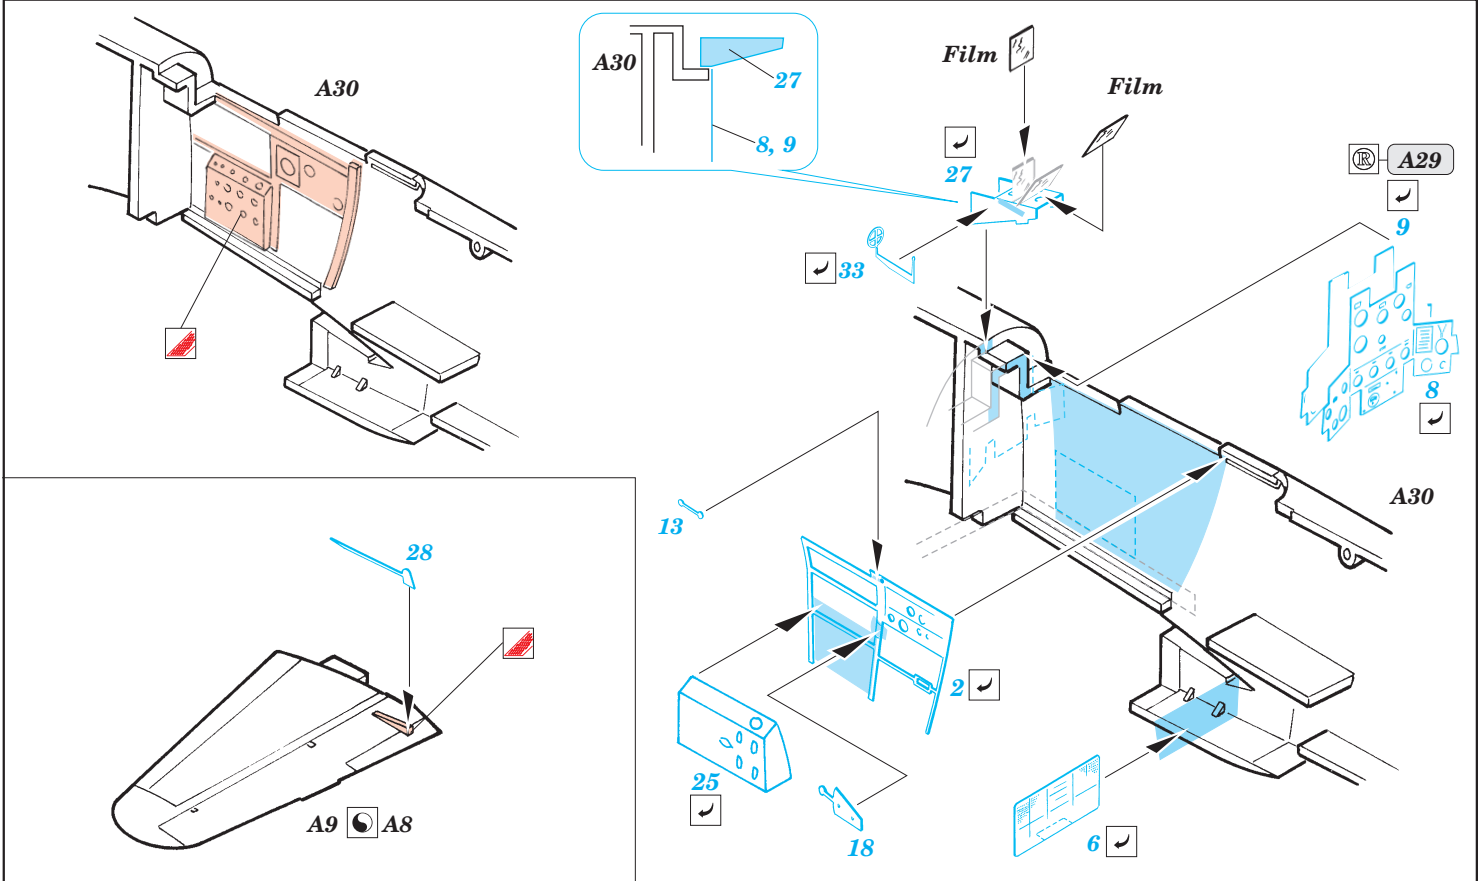

Ki-61 Hien/Tony

eduard

73 303

1/72 scale detail set for Dragon kit • sada detailů pro model 1/72 Dragon

Film

- APPLY EXPRESS MASK AND PAINT BEFORE GLUING
POUŽIT EXPRESS MASK NABARVIT PŘED SLEPENÍM
- SYMMETRICAL ASSEMBLY
SYMETRICKÁ MONTÁŽ
- REMOVE
ODSTRANIT
- GRIND
OBROUSIT
- DRILL HOLE
VRTAT OTVOR
- BEND
OHNOUT
- OPTION
VOLBA
- REPLACE
NAHRADIT

- ORIGINAL KIT PARTS
PŮVODNÍ DÍLY STAVEBNICE
- PHOTO-ETCHED PARTS
LEPTANÉ DÍLY
- PARTS TO BE REMOVED
DÍLY K ODSTRANĚNÍ
- FILL
TMELIT

References: - Model Art No.263 - Ki-61 Hien
 Modelpres No.4 - Kawasaki Ki-61, Ki-100
 Maru Mechanic No.2 - Ki-61