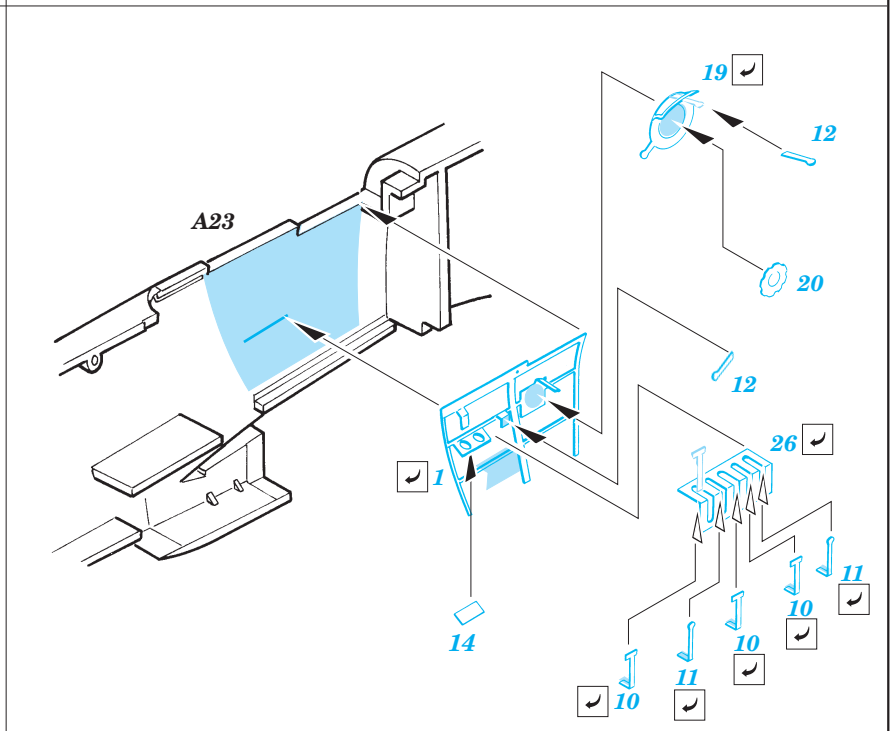

Ki-61 Hien/Tony

eduard

73 303

1/72 scale detail set for Dragon kit • sada detailů pro model 1/72 Dragon

Film

- APPLY EXPRESS MASK AND PAINT BEFORE GLUING
POUŽIT EXPRESS MASK NABARVIT PŘED SLEPENÍM
- SYMMETRICAL ASSEMBLY
SYMETRICKÁ MONTÁŽ
- REMOVE
ODSTRANIT
- GRIND
OBROUSIT
- DRILL HOLE
VRTAT OTVOR
- BEND
OHNOUT
- OPTION
VOLBA
- REPLACE
NAHRADIT

- ORIGINAL KIT PARTS
PŮVODNÍ DÍLY STAVEBNICE
- PHOTO-ETCHED PARTS
LEPTANÉ DÍLY
- PARTS TO BE REMOVED
DÍLY K ODSTRANĚNÍ
- FILL
TMELIT

References: - Model Art No.263 - Ki-61 Hien
 Modelpres No.4 - Kawasaki Ki-61, Ki-100
 Maru Mechanic No.2 - Ki-61