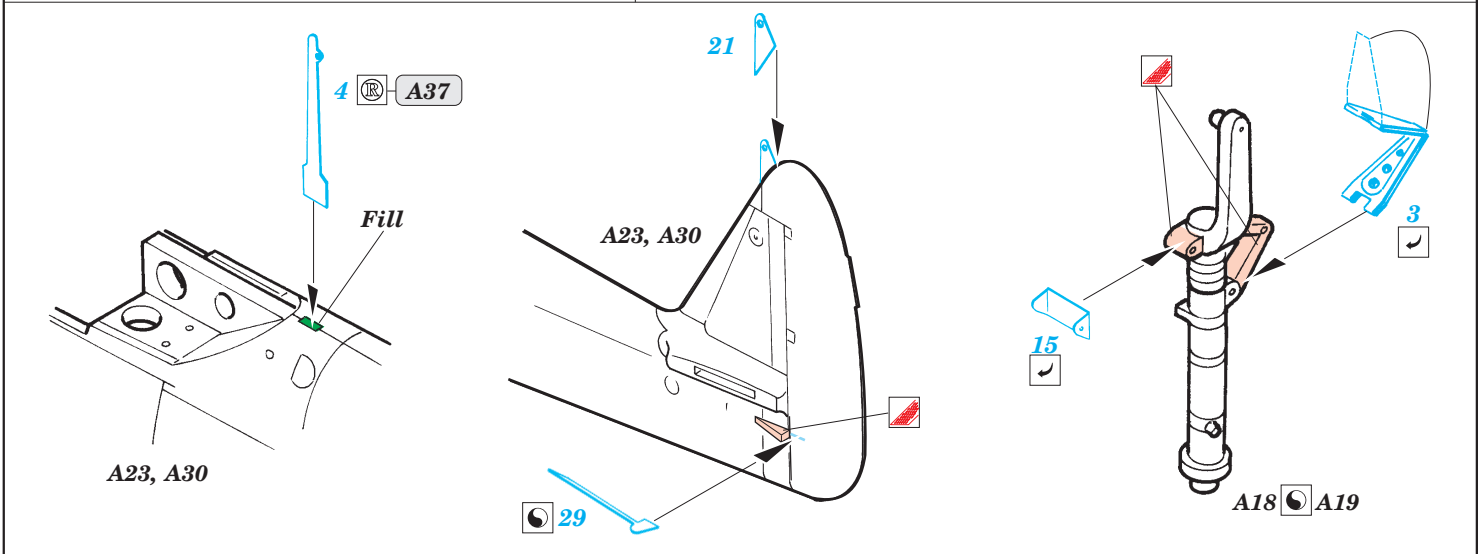

Ki-61 Hien/Tony

eduard

73 303

1/72 scale detail set for Dragon kit • sada detailů pro model 1/72 Dragon

Film

- APPLY EXPRESS MASK AND PAINT BEFORE GLUING
POUŽIT EXPRESS MASK NABARVIT PŘED SLEPENÍM
- SYMMETRICAL ASSEMBLY
SYMETRICKÁ MONTÁŽ
- REMOVE
ODSTRANIT
- GRIND
OBROUSIT
- DRILL HOLE
VRTAT OTVOR
- BEND
OHNOUT
- OPTION
VOLBA
- REPLACE
NAHRADIT

- ORIGINAL KIT PARTS
PŮVODNÍ DÍLY STAVEBNICE
- PHOTO-ETCHED PARTS
LEPTANÉ DÍLY
- PARTS TO BE REMOVED
DÍLY K ODSTRANĚNÍ
- FILL
TMELIT

References: - Model Art No.263 - Ki-61 Hien
 Modelpres No.4 - Kawasaki Ki-61, Ki-100
 Maru Mechanic No.2 - Ki-61