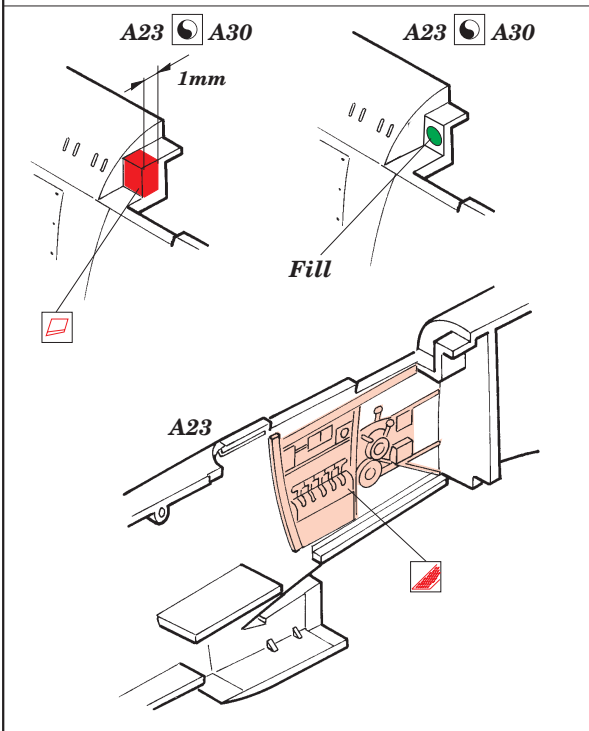

Ki-61 Hien/Tony

eduard

73 303

1/72 scale detail set for Dragon kit • sada detailů pro model 1/72 Dragon

Film

- APPLY EXPRESS MASK AND PAINT BEFORE GLUING
POUŽIT EXPRESS MASK NABARVIT PŘED SLEPENÍM
- SYMMETRICAL ASSEMBLY
SYMETRICKÁ MONTÁŽ
- REMOVE
ODSTRANIT
- GRIND
OBROUSIT
- DRILL HOLE
VRTAT OTVOR
- BEND
OHNOUT
- OPTION
VOLBA
- REPLACE
NAHRADIT

- ORIGINAL KIT PARTS
PŮVODNÍ DÍLY STAVEBNICE
- PHOTO-ETCHED PARTS
LEPTANÉ DÍLY
- PARTS TO BE REMOVED
DÍLY K ODSTRANĚNÍ
- FILL
TMELIT

References: - Model Art No.263 - Ki-61 Hien
 Modelpres No.4 - Kawasaki Ki-61, Ki-100
 Maru Mechanic No.2 - Ki-61