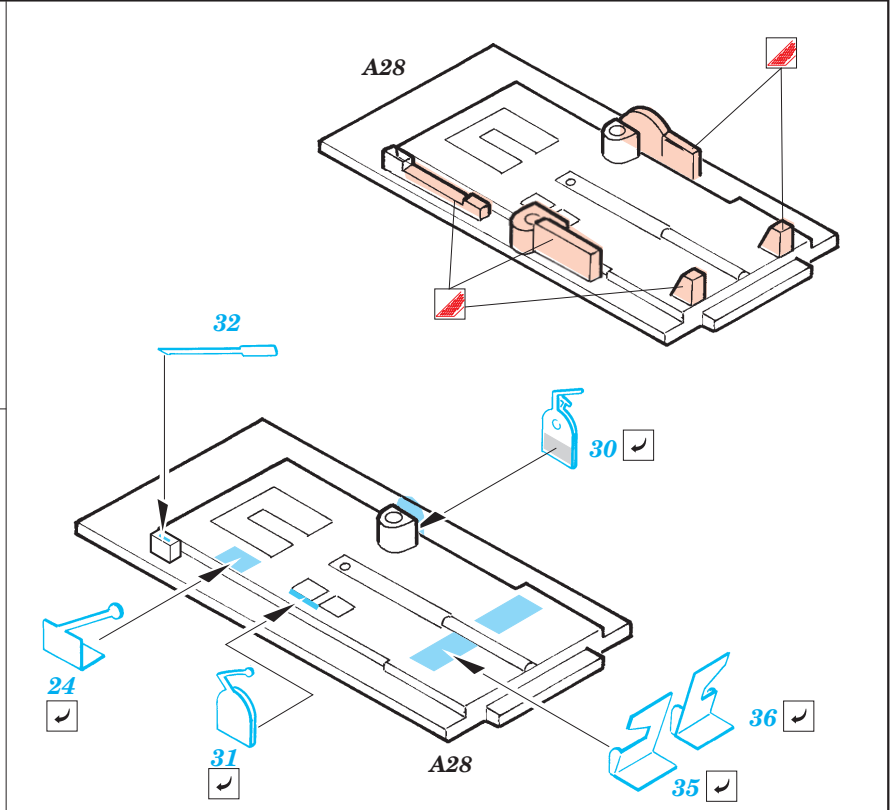

Ki-61 Hien/Tony

eduard

73 303

1/72 scale detail set for Dragon kit • sada detailů pro model 1/72 Dragon

Film

- APPLY EXPRESS MASK AND PAINT BEFORE GLUING
POUŽIT EXPRESS MASK NABARVIT PŘED SLEPENÍM
- SYMMETRICAL ASSEMBLY
SYMETRICKÁ MONTÁŽ
- REMOVE
ODSTRANIT
- GRIND
OBROUSIT
- DRILL HOLE
VRTAT OTVOR
- BEND
OHNOUT
- OPTION
VOLBA
- REPLACE
NAHRADIT

- ORIGINAL KIT PARTS
PŮVODNÍ DÍLY STAVEBNICE
- PHOTO-ETCHED PARTS
LEPTANÉ DÍLY
- PARTS TO BE REMOVED
DÍLY K ODSTRANĚNÍ
- FILL
TMELIT

References: - Model Art No.263 - Ki-61 Hien
 Modelpres No.4 - Kawasaki Ki-61, Ki-100
 Maru Mechanic No.2 - Ki-61