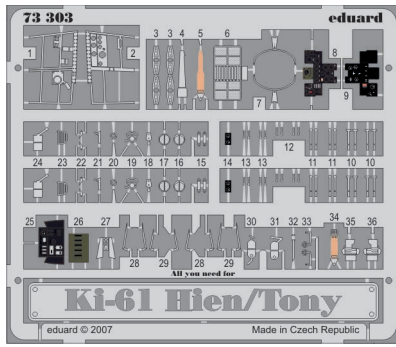

Ki-61 Hien/Tony

eduard

73 303

1/72 scale detail set for Dragon kit • sada detailů pro model 1/72 Dragon

Film

- APPLY EXPRESS MASK AND PAINT BEFORE GLUING
POUŽIT EXPRESS MASK NABARVIT PŘED SLEPENÍM
- SYMMETRICAL ASSEMBLY
SYMETRICKÁ MONTÁŽ
- REMOVE
ODSTRANIT
- GRIND
OBROUSIT
- DRILL HOLE
VRTAT OTVOR
- BEND
OHNOUT
- OPTION
VOLBA
- REPLACE
NAHRADIT

- ORIGINAL KIT PARTS
PŮVODNÍ DÍLY STAVEBNICE
- PHOTO-ETCHED PARTS
LEPTANÉ DÍLY
- PARTS TO BE REMOVED
DÍLY K ODSTRANĚNÍ
- FILL
TMELIT

References: - Model Art No.263 - Ki-61 Hien
 Modelpres No.4 - Kawasaki Ki-61, Ki-100
 Maru Mechanic No.2 - Ki-61