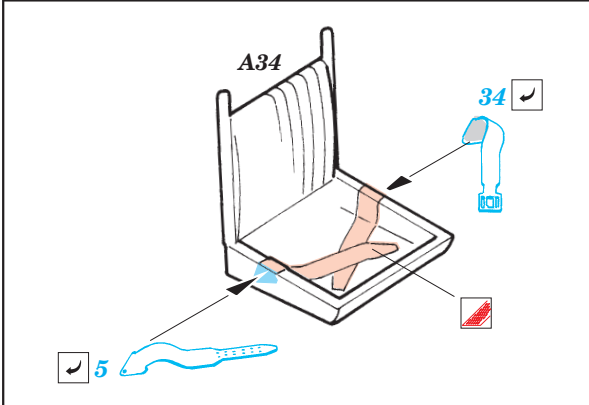

Ki-61 Hien/Tony

eduard

73 303

1/72 scale detail set for Dragon kit • sada detailů pro model 1/72 Dragon

Film

- APPLY EXPRESS MASK AND PAINT BEFORE GLUING
POUŽIT EXPRESS MASK NABARVIT PŘED SLEPENÍM
- SYMMETRICAL ASSEMBLY
SYMETRICKÁ MONTÁŽ
- REMOVE
ODSTRANIT
- GRIND
OBROUSIT
- DRILL HOLE
VRTAT OTVOR
- BEND
OHNOUT
- OPTION
VOLBA
- REPLACE
NAHRADIT

- ORIGINAL KIT PARTS
PŮVODNÍ DÍLY STAVEBNICE
- PHOTO-ETCHED PARTS
LEPTANÉ DÍLY
- PARTS TO BE REMOVED
DÍLY K ODSTRANĚNÍ
- FILL
TMELIT

References: - Model Art No.263 - Ki-61 Hien
 Modelpres No.4 - Kawasaki Ki-61, Ki-100
 Maru Mechanic No.2 - Ki-61