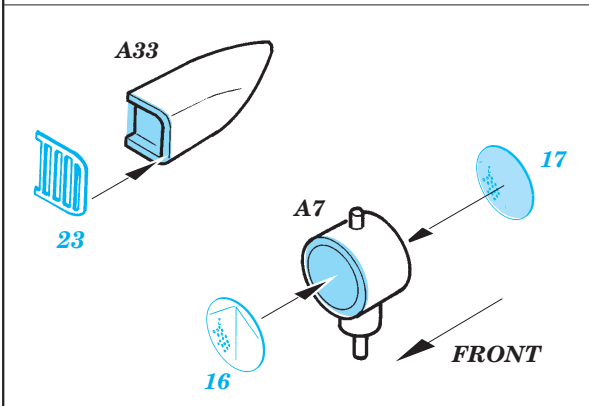

Ki-61 Hien/Tony

eduard

73 303

1/72 scale detail set for Dragon kit • sada detailů pro model 1/72 Dragon

Film

- APPLY EXPRESS MASK AND PAINT BEFORE GLUING
POUŽIT EXPRESS MASK NABARVIT PŘED SLEPENÍM
- SYMMETRICAL ASSEMBLY
SYMETRICKÁ MONTÁŽ
- REMOVE
ODSTRANIT
- GRIND
OBROUSIT
- DRILL HOLE
VRTAT OTVOR
- BEND
OHNOUT
- OPTION
VOLBA
- REPLACE
NAHRADIT

- ORIGINAL KIT PARTS
PŮVODNÍ DÍLY STAVEBNICE
- PHOTO-ETCHED PARTS
LEPTANÉ DÍLY
- PARTS TO BE REMOVED
DÍLY K ODSTRANĚNÍ
- FILL
TMELIT

References: - Model Art No.263 - Ki-61 Hien
 Modelpres No.4 - Kawasaki Ki-61, Ki-100
 Maru Mechanic No.2 - Ki-61