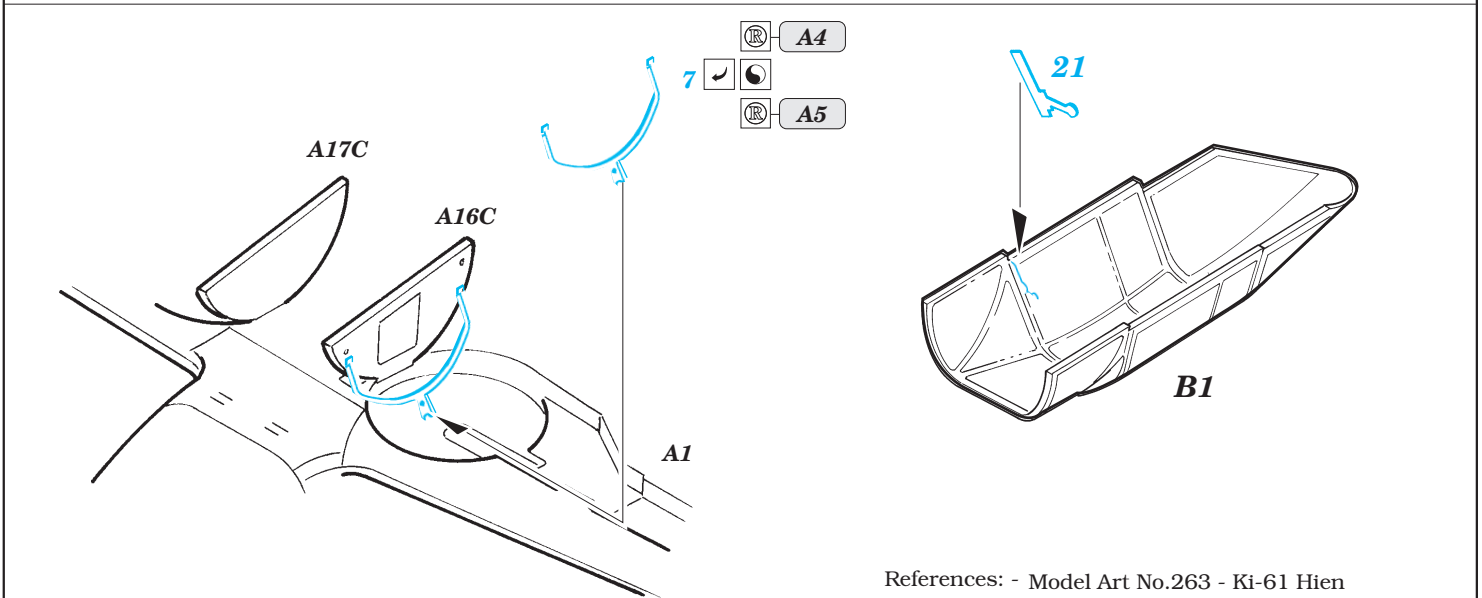

References: - Model Art No.263 - Ki-61 Hien
Modelpres No.4 - Kawasaki Ki-61, Ki-100
Maru Mechanic No.2 - Ki-61