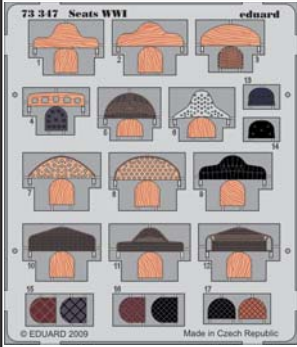

# Seats WWI

eduard

73 347

1/72 scale detail set for EDUARD kit • sada detailů pro model 1/72 EDUARD

- APPLY EXPRESS MASK AND PAINT BEFORE GLUING  
POUŽIT EXPRESS MASK NABARVIT PŘED SLEPENÍM
- SYMMETRICAL ASSEMBLY  
SYMETRICKÁ MONTÁŽ
- REMOVE  
ODSTRANIT
- GRIND  
OBROUSIT
- DRILL HOLE  
VRTAT OTVOR
- BEND  
OHNOUT
- OPTION  
VOLBA
- REPLACE  
NAHRADIT

  ORIGINAL KIT PARTS  
PŮVODNÍ DÍLY STAVEBNICE
   PHOTO-ETCHED PARTS  
LEPTANÉ DÍLY
   PARTS TO BE REMOVED  
DÍLY K ODSTRANĚNÍ
   FILL  
TMELIT

<b>Step 1</b> 	<b>Step 2</b> 	<b>Step 3</b> 	<b>Step 4</b> 
-------------------	-------------------	-------------------	-------------------