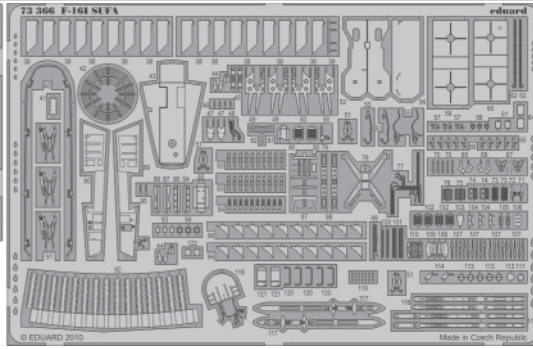

F-16I SUFA S.A.

eduard

73 366

1/72 scale detail set for HASEGAWA kit • sada detailů pro model 1/72 HASEGAWA

- APPLY EXPRESS MASK AND PAINT BEFORE GLUING
POUŽIT EXPRESS MASK NABARVIT PŘED SLEPENÍM
- SYMMETRICAL ASSEMBLY
SYMETRICKÁ MONTÁŽ
- REMOVE
ODSTRANIT
- GRIND
OBROUSIT
- DRILL HOLE
VRTAT OTVOR
- BEND
OHNOUT
- OPTION
VOLBA
- REPLACE
NAHRADIT

ORIGINAL KIT PARTS
PŮVODNÍ DÍLY STAVEBNICE

PHOTO-ETCHED PARTS
LEPTANÉ DÍLY

PARTS TO BE REMOVED
DÍLY K ODSTRANĚNÍ

FILL
TMELIT