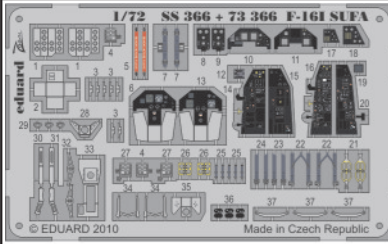

F-16I SUFA S.A.

eduard

73 366

1/72 scale detail set for HASEGAWA kit • sada detailů pro model 1/72 HASEGAWA

- APPLY EXPRESS MASK AND PAINT BEFORE GLUING
POUŽIT EXPRESS MASK NABARVIT PŘED SLEPENÍM
- SYMMETRICAL ASSEMBLY
SYMETRICKÁ MONTÁŽ
- REMOVE
ODSTRANIT
- GRIND
OBROUSIT
- DRILL HOLE
VRTAT OTVOR
- BEND
OHNOUT
- OPTION
VOLBA
- REPLACE
NAHRADIT

ORIGINAL KIT PARTS
PŮVODNÍ DÍLY STAVEBNICE

PHOTO-ETCHED PARTS
LEPTANÉ DÍLY

PARTS TO BE REMOVED
DÍLY K ODSTRANĚNÍ

FILL
TMELIT