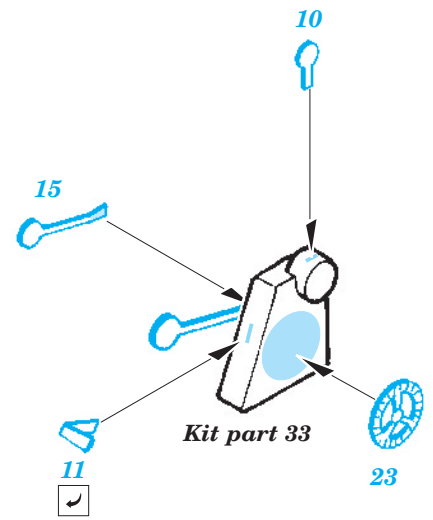

DH-100 F.Mk.6

eduard

73 374

1/72 scale detail set for Amodel kit • sada detailů pro model 1/72 Amodel

- APPLY EXPRESS MASK AND PAINT BEFORE GLUING
POUŽIT EXPRESS MASK NABARVIT PŘED SLEPENÍM
- SYMMETRICAL ASSEMBLY
SYMETRICKÁ MONTÁŽ
- REMOVE
ODSTRANIT
- GRIND
OBROUSIT
- DRILL HOLE
VRTAT OTVOR
- BEND
OHNOUT
- OPTION
VOLBA
- REPLACE
NAHRADIT

ORIGINAL KIT PARTS
PŮVODNÍ DÍLY STAVEBNICE

PHOTO-ETCHED PARTS
LEPTANÉ DÍLY

PARTS TO BE REMOVED
DÍLY K ODSTRANĚNÍ

FILL
TMELIT

Kit part 31

Kit part 32

Kit parts 31, 32

Kit part 33