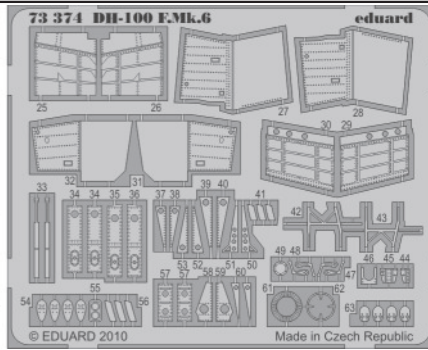

DH-100 F.Mk.6

eduard

73 374

1/72 scale detail set for Amodel kit • sada detailů pro model 1/72 Amodel

- APPLY EXPRESS MASK AND PAINT BEFORE GLUING
POUŽIT EXPRESS MASK NABARVIT PŘED SLEPENÍM
- SYMMETRICAL ASSEMBLY
SYMETRICKÁ MONTÁŽ
- REMOVE
ODSTRANIT
- GRIND
OBROUSIT
- DRILL HOLE
VRTAT OTVOR
- BEND
OHNOUT
- OPTION
VOLBA
- REPLACE
NAHRADIT

ORIGINAL KIT PARTS
PŮVODNÍ DÍLY STAVEBNICE

PHOTO-ETCHED PARTS
LEPTANÉ DÍLY

PARTS TO BE REMOVED
DÍLY K ODSTRANĚNÍ

FILL
TMELIT

Kit part 31

Kit part 32

Kit parts 31, 32

Kit part 33