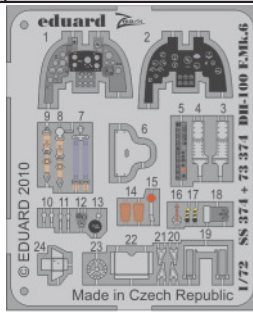

DH-100 F.Mk.6

eduard

73 374

1/72 scale detail set for Amodel kit • sada detailů pro model 1/72 Amodel

- APPLY EXPRESS MASK AND PAINT BEFORE GLUING
POUŽIT EXPRESS MASK NABARVIT PŘED SLEPENÍM
- SYMMETRICAL ASSEMBLY
SYMETRICKÁ MONTÁŽ
- REMOVE
ODSTRANIT
- GRIND
OBROUSIT
- DRILL HOLE
VRTAT OTVOR
- BEND
OHNOUT
- OPTION
VOLBA
- REPLACE
NAHRADIT

ORIGINAL KIT PARTS
PŮVODNÍ DÍLY STAVEBNICE

PHOTO-ETCHED PARTS
LEPTANÉ DÍLY

PARTS TO BE REMOVED
DÍLY K ODSTRANĚNÍ

FILL
TMELIT

Kit part 31

Kit part 32

Kit parts 31, 32

Kit part 33

Kit part 16

Kit part 10