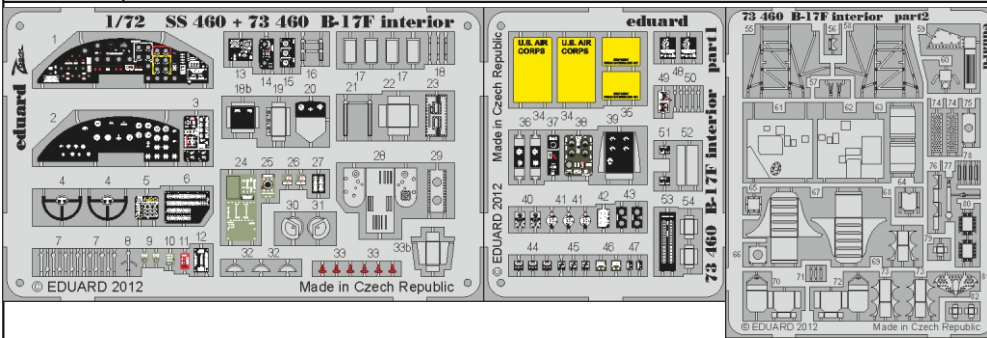

B-17F interior

1/72 scale detail set for Revell kit • sada detailů pro model 1/72 Revell

eduard

73 460

- APPLY EXPRESS MASK AND PAINT BEFORE GLUING
POUŽIT EXPRESS MASK NABARVIT PŘED SLEPENÍM
- SYMMETRICAL ASSEMBLY
SYMETRICKÁ MONTÁŽ
- REMOVE
ODSTRANIT
- GRIND
OBROUSIT
- DRILL HOLE
VRTAT OTVOR
- BEND
OHNOUT
- OPTION
VOLBA
- REPLACE
NAHRADIT

- ORIGINAL KIT PARTS
PŮVODNÍ DÍLY STAVEBNICE
- PHOTO-ETCHED PARTS
LEPTANÉ DÍLY
- PARTS TO BE REMOVED
DÍLY K ODSTRANĚNÍ
- FILL
TMELIT