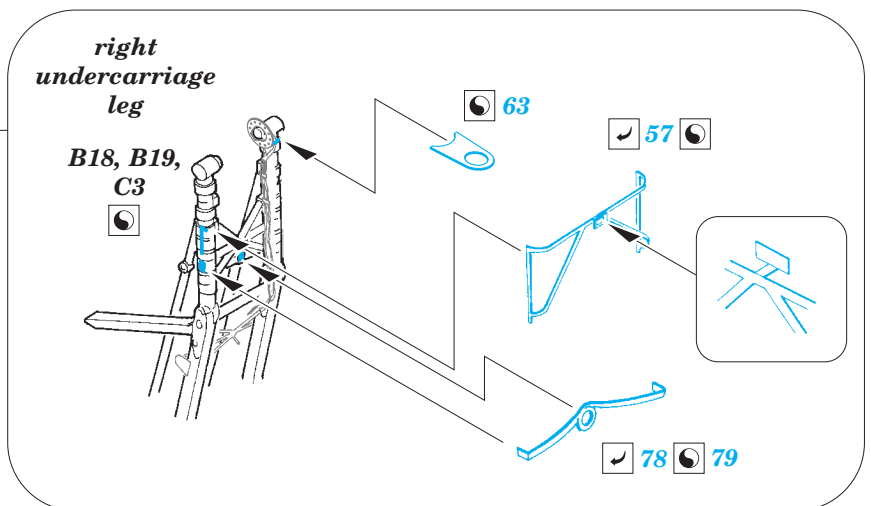

ORIGINAL KIT PARTS  
PŮVODNÍ DÍLY STAVEBNICE

PHOTO-ETCHED PARTS  
LEPTANÉ DÍLY

PARTS TO BE REMOVED  
DÍLY K ODSTRANĚNÍ

FILL  
TMELIT

**STEP 1**

*right undercarriage leg*  
B18, B19, C3

**STEP 2**

B18, B19, C3

**STEP 3**

*right undercarriage leg*  
B18, B19, C3

**Related products: 72 628 Beaufighter TF Mk.10 landing flaps**