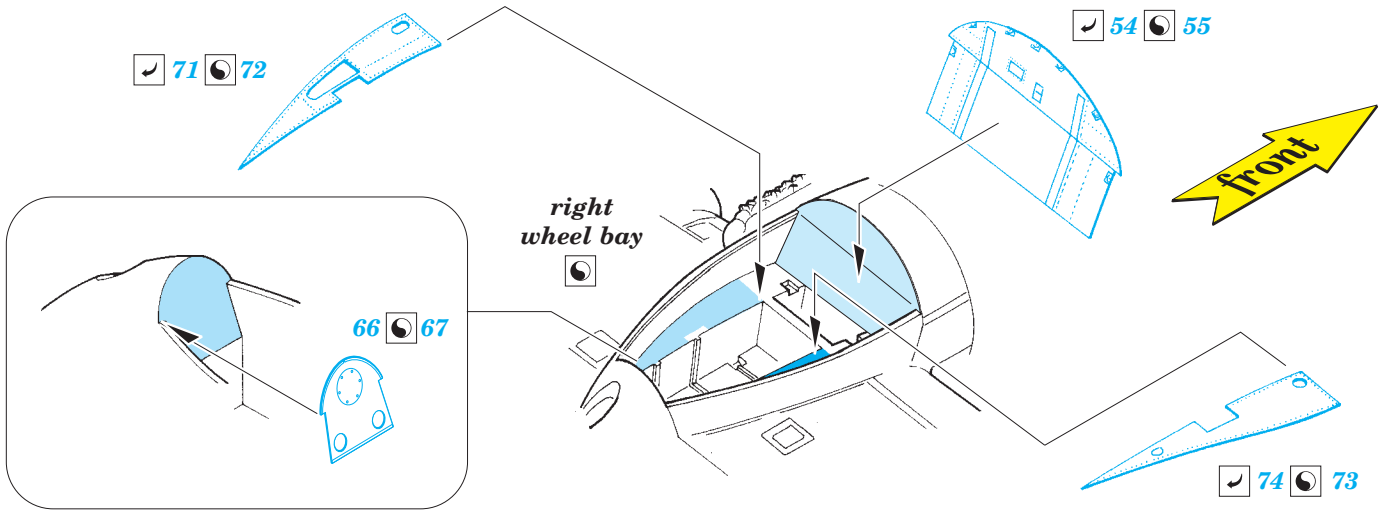

ORIGINAL KIT PARTS  
PŮVODNÍ DÍLY STAVEBNICE

PHOTO-ETCHED PARTS  
LEPTANÉ DÍLY

PARTS TO BE REMOVED  
DÍLY K ODSTRANĚNÍ

FILL  
TMELIT

**STEP 1**

*right undercarriage leg*  
B18, B19, C3

**STEP 2**

B18, B19, C3

**STEP 3**

*right undercarriage leg*  
B18, B19, C3

**Related products: 72 628 Beaufighter TF Mk.10 landing flaps**