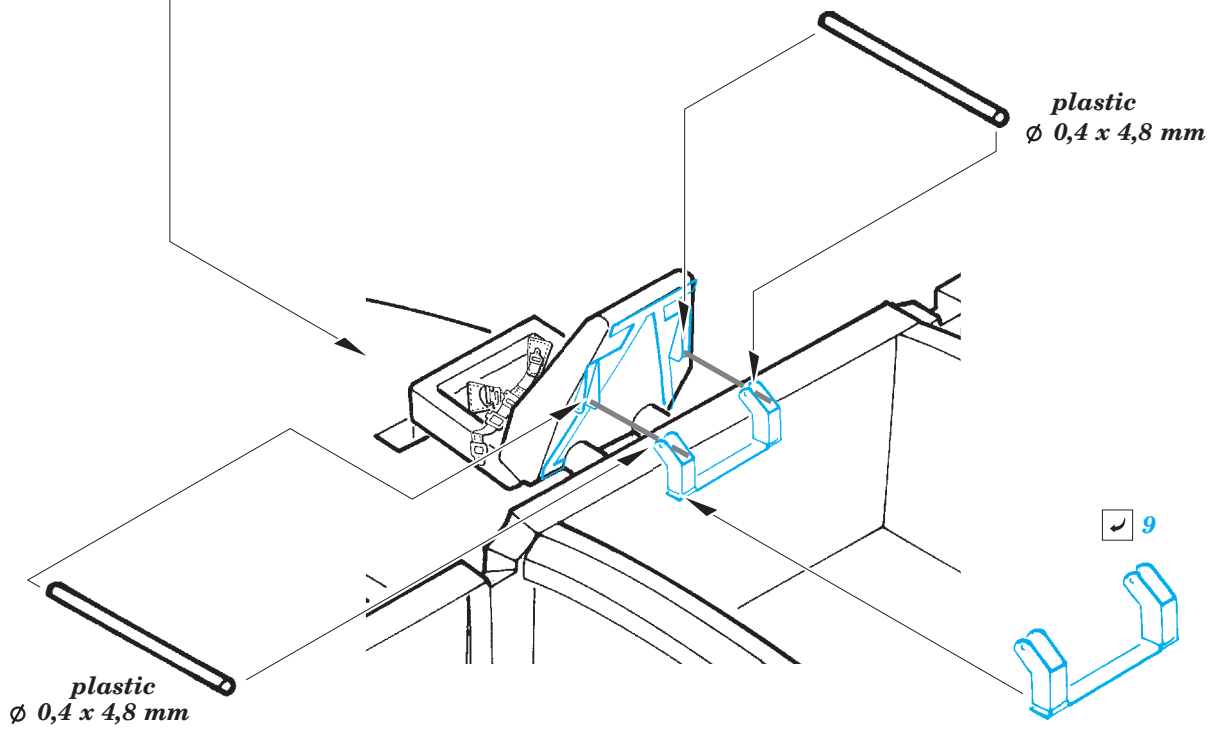

ORIGINAL KIT PARTS  
PŮVODNÍ DÍLY STAVEBNICE

PHOTO-ETCHED PARTS  
LEPTANÉ DÍLY

PARTS TO BE REMOVED  
DÍLY K ODSTRANĚNÍ

FILL  
TMELIT

**STEP 1**

*right undercarriage leg*  
B18, B19, C3

**STEP 2**

B18, B19, C3

**STEP 3**

*right undercarriage leg*  
B18, B19, C3

**Related products: 72 628 Beaufighter TF Mk.10 landing flaps**