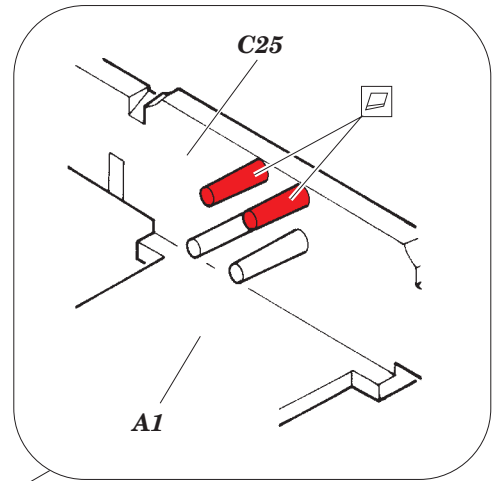

# Beaufighter TF Mk.10

detail set for 1/72 AIRFIX No. 05043 kit • sada detailů pro stavebnici 1/72 AIRFIX No. 05043

eduard

73 562

- APPLY EXPRESS MASK AND PAINT BEFORE GLUING  
POUŽIT EXPRESS MASK NABARVIT PŘED SLEPENÍM
- SYMMETRICAL ASSEMBLY  
SYMETRICKÁ MONTÁŽ
- REMOVE  
ODSTRANIT
- GRIND  
OBROUSIT
- DRILL HOLE  
VRTAT OTVOR
- BEND  
OHNOUT
- OPTION  
VOLBA
- REPLACE  
NAHRADIT
- 1** COLORED ETCHED PARTS  
LEPTANÉ BAREVNÉ DÍLY
- 1** ETCHED PARTS  
LEPTANÉ NEBAREVNÉ DÍLY
- 1** ORIGINAL KIT PARTS  
PŮVODNÍ DÍLY STAVEBNICE

ORIGINAL KIT PARTS  
PŮVODNÍ DÍLY STAVEBNICE

PHOTO-ETCHED PARTS  
LEPTANÉ DÍLY

PARTS TO BE REMOVED  
DÍLY K ODSTRANĚNÍ

FILL  
TMELIT

**STEP 1**

*right undercarriage leg*  
B18, B19, C3

**STEP 2**

B18, B19, C3

**STEP 3**

*right undercarriage leg*  
B18, B19, C3

**Related products: 72 628 Beaufighter TF Mk.10 landing flaps**