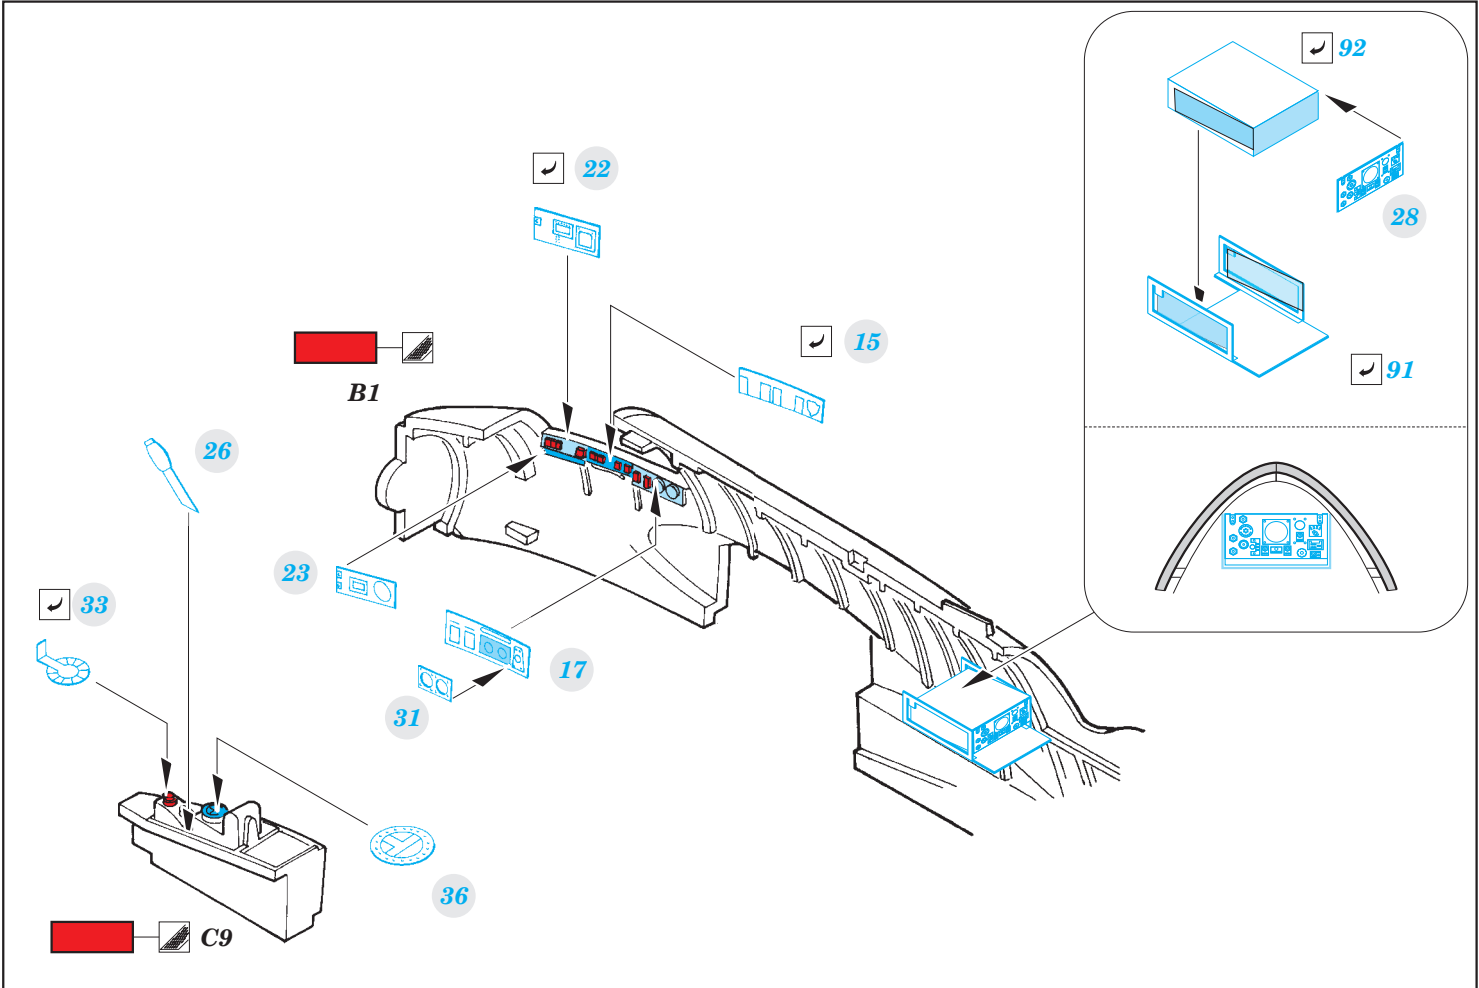

# Beaufighter TF Mk.10

detail set for 1/72 AIRFIX No. 05043 kit • sada detailů pro stavebnici 1/72 AIRFIX No. 05043

eduard

73 562

- APPLY EXPRESS MASK AND PAINT BEFORE GLUING  
POUŽIT EXPRESS MASK NABARVIT PŘED SLEPENÍM
- SYMMETRICAL ASSEMBLY  
SYMETRICKÁ MONTÁŽ
- REMOVE  
ODSTRANIT
- GRIND  
OBROUSIT
- DRILL HOLE  
VRTAT OTVOR
- BEND  
OHNOUT
- OPTION  
VOLBA
- REPLACE  
NAHRADIT
- 1** COLORED ETCHED PARTS  
LEPTANÉ BAREVNÉ DÍLY
- 1** ETCHED PARTS  
LEPTANÉ NEBAREVNÉ DÍLY
- 1** ORIGINAL KIT PARTS  
PŮVODNÍ DÍLY STAVEBNICE

ORIGINAL KIT PARTS  
PŮVODNÍ DÍLY STAVEBNICE

PHOTO-ETCHED PARTS  
LEPTANÉ DÍLY

PARTS TO BE REMOVED  
DÍLY K ODSTRANĚNÍ

FILL  
TMELIT

**STEP 1**

*right undercarriage leg*  
B18, B19, C3

**STEP 2**

B18, B19, C3

**STEP 3**

*right undercarriage leg*  
B18, B19, C3

**Related products: 72 628 Beaufighter TF Mk.10 landing flaps**