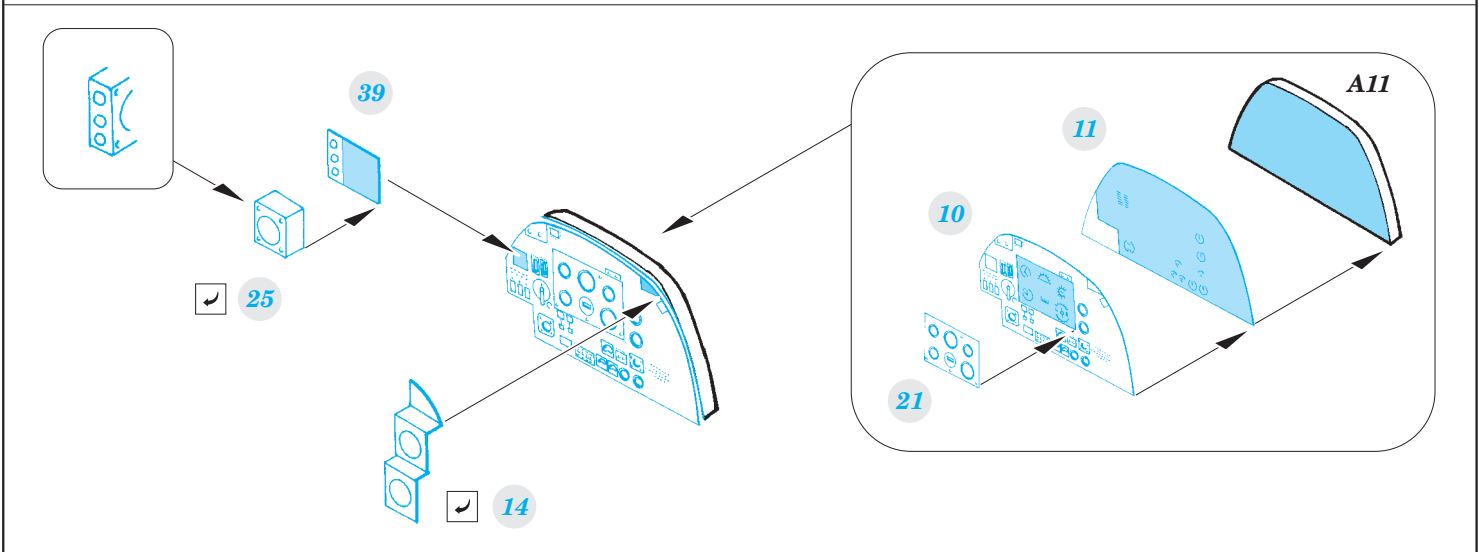

# Beaufighter TF Mk.10

detail set for 1/72 AIRFIX No. 05043 kit • sada detailů pro stavebnici 1/72 AIRFIX No. 05043

eduard

73 562

- APPLY EXPRESS MASK AND PAINT BEFORE GLUING  
POUŽIT EXPRESS MASK NABARVIT PŘED SLEPENÍM
- SYMMETRICAL ASSEMBLY  
SYMETRICKÁ MONTÁŽ
- REMOVE  
ODSTRANIT
- GRIND  
OBROUSIT
- DRILL HOLE  
VRTAT OTVOR
- BEND  
OHNOUT
- OPTION  
VOLBA
- REPLACE  
NAHRADIT
- 1** COLORED ETCHED PARTS  
LEPTANÉ BAREVNÉ DÍLY
- 1** ETCHED PARTS  
LEPTANÉ NEBAREVNÉ DÍLY
- 1** ORIGINAL KIT PARTS  
PŮVODNÍ DÍLY STAVEBNICE

ORIGINAL KIT PARTS  
PŮVODNÍ DÍLY STAVEBNICE

PHOTO-ETCHED PARTS  
LEPTANÉ DÍLY

PARTS TO BE REMOVED  
DÍLY K ODSTRANĚNÍ

FILL  
TMELIT

**STEP 1**

*right undercarriage leg*  
B18, B19, C3

**STEP 2**

B18, B19, C3

**STEP 3**

*right undercarriage leg*  
B18, B19, C3

**Related products: 72 628 Beaufighter TF Mk.10 landing flaps**