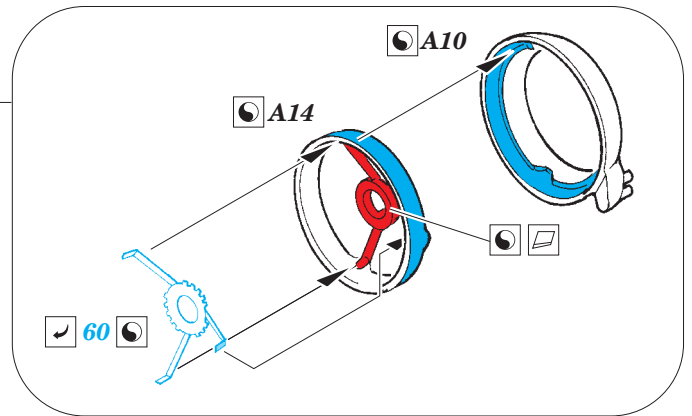

# Beaufighter TF Mk.10

detail set for 1/72 AIRFIX No. 05043 kit • sada detailů pro stavebnici 1/72 AIRFIX No. 05043

eduard

73 562

- APPLY EXPRESS MASK AND PAINT BEFORE GLUING  
POUŽIT EXPRESS MASK NABARVIT PŘED SLEPENÍM
- SYMMETRICAL ASSEMBLY  
SYMETRICKÁ MONTÁŽ
- REMOVE  
ODSTRANIT
- GRIND  
OBROUSIT
- DRILL HOLE  
VRTAT OTVOR
- BEND  
OHNOUT
- OPTION  
VOLBA
- REPLACE  
NAHRADIT
- 1** COLORED ETCHED PARTS  
LEPTANÉ BAREVNÉ DÍLY
- 1** ETCHED PARTS  
LEPTANÉ NEBAREVNÉ DÍLY
- 1** ORIGINAL KIT PARTS  
PŮVODNÍ DÍLY STAVEBNICE

ORIGINAL KIT PARTS  
PŮVODNÍ DÍLY STAVEBNICE

PHOTO-ETCHED PARTS  
LEPTANÉ DÍLY

PARTS TO BE REMOVED  
DÍLY K ODSTRANĚNÍ

FILL  
TMELIT

**STEP 1**

*right undercarriage leg*  
B18, B19, C3

**STEP 2**

B18, B19, C3

**STEP 3**

*right undercarriage leg*  
B18, B19, C3

**Related products: 72 628 Beaufighter TF Mk.10 landing flaps**