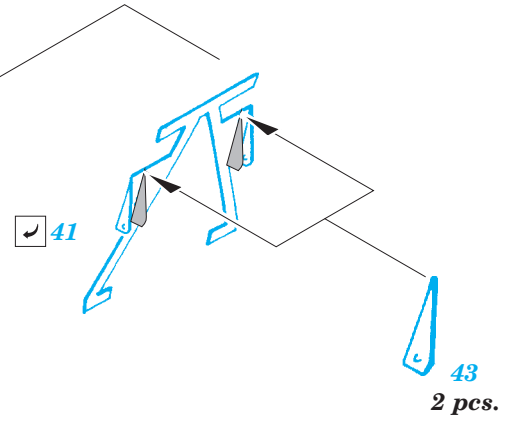

ORIGINAL KIT PARTS  
PŮVODNÍ DÍLY STAVEBNICE

PHOTO-ETCHED PARTS  
LEPTANÉ DÍLY

PARTS TO BE REMOVED  
DÍLY K ODSTRANĚNÍ

FILL  
TMELIT

**STEP 1**

*right undercarriage leg*  
B18, B19, C3

**STEP 2**

B18, B19, C3

**STEP 3**

*right undercarriage leg*  
B18, B19, C3

**Related products: 72 628 Beaufighter TF Mk.10 landing flaps**