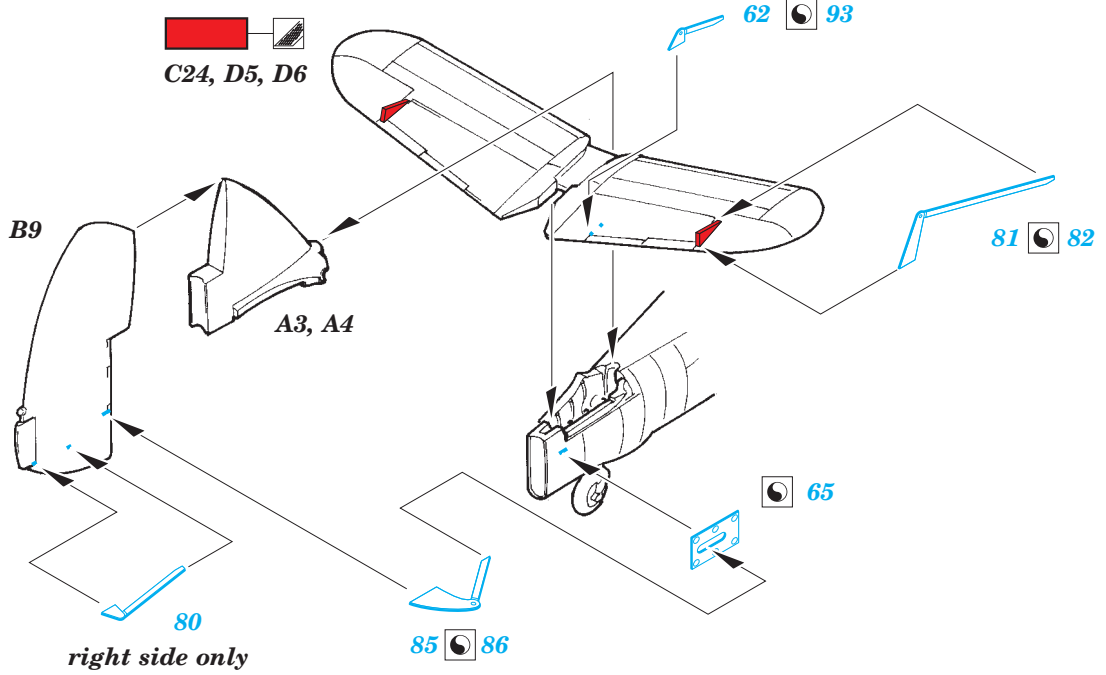

# Beaufighter TF Mk.10

detail set for 1/72 AIRFIX No. 05043 kit • sada detailů pro stavebnici 1/72 AIRFIX No. 05043

eduard

73 562

- APPLY EXPRESS MASK AND PAINT BEFORE GLUING  
POUŽIT EXPRESS MASK NABARVIT PŘED SLEPENÍM
- SYMMETRICAL ASSEMBLY  
SYMETRICKÁ MONTÁŽ
- REMOVE  
ODSTRANIT
- GRIND  
OBROUSIT
- DRILL HOLE  
VRTAT OTVOR
- BEND  
OHNOUT
- OPTION  
VOLBA
- REPLACE  
NAHRADIT
- 1** COLORED ETCHED PARTS  
LEPTANÉ BAREVNÉ DÍLY
- 1** ETCHED PARTS  
LEPTANÉ NEBAREVNÉ DÍLY
- 1** ORIGINAL KIT PARTS  
PŮVODNÍ DÍLY STAVEBNICE

ORIGINAL KIT PARTS  
PŮVODNÍ DÍLY STAVEBNICE

PHOTO-ETCHED PARTS  
LEPTANÉ DÍLY

PARTS TO BE REMOVED  
DÍLY K ODSTRANĚNÍ

FILL  
TMELIT

**STEP 1**

*right undercarriage leg*  
B18, B19, C3

**STEP 2**

B18, B19, C3

**STEP 3**

*right undercarriage leg*  
B18, B19, C3

**Related products: 72 628 Beaufighter TF Mk.10 landing flaps**