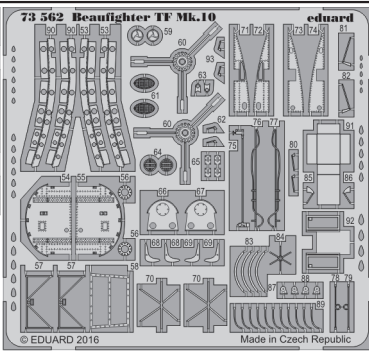

# Beaufighter TF Mk.10

detail set for 1/72 AIRFIX No. 05043 kit • sada detailů pro stavebnici 1/72 AIRFIX No. 05043

eduard

73 562

- APPLY EXPRESS MASK AND PAINT BEFORE GLUING  
POUŽIT EXPRESS MASK NABARVIT PŘED SLEPENÍM
- SYMMETRICAL ASSEMBLY  
SYMETRICKÁ MONTÁŽ
- REMOVE  
ODSTRANIT
- GRIND  
OBROUSIT
- DRILL HOLE  
VRTAT OTVOR
- BEND  
OHNOUT
- OPTION  
VOLBA
- REPLACE  
NAHRADIT
- 1** COLORED ETCHED PARTS  
LEPTANÉ BAREVNÉ DÍLY
- 1** ETCHED PARTS  
LEPTANÉ NEBAREVNÉ DÍLY
- 1** ORIGINAL KIT PARTS  
PŮVODNÍ DÍLY STAVEBNICE

ORIGINAL KIT PARTS  
PŮVODNÍ DÍLY STAVEBNICE

PHOTO-ETCHED PARTS  
LEPTANÉ DÍLY

PARTS TO BE REMOVED  
DÍLY K ODSTRANĚNÍ

FILL  
TMELIT

**STEP 1**

*right undercarriage leg*  
B18, B19, C3

**STEP 2**

B18, B19, C3

**STEP 3**

*right undercarriage leg*  
B18, B19, C3

**Related products: 72 628 Beaufighter TF Mk.10 landing flaps**