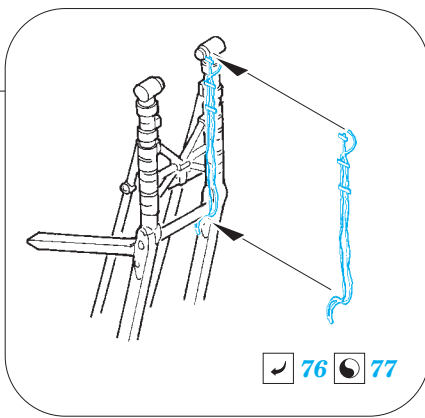

ORIGINAL KIT PARTS  
PŮVODNÍ DÍLY STAVEBNICE

PHOTO-ETCHED PARTS  
LEPTANÉ DÍLY

PARTS TO BE REMOVED  
DÍLY K ODSTRANĚNÍ

FILL  
TMELIT

**STEP 1**

*right undercarriage leg*  
B18, B19, C3

**STEP 2**

B18, B19, C3

**STEP 3**

*right undercarriage leg*  
B18, B19, C3

**Related products: 72 628 Beaufighter TF Mk.10 landing flaps**