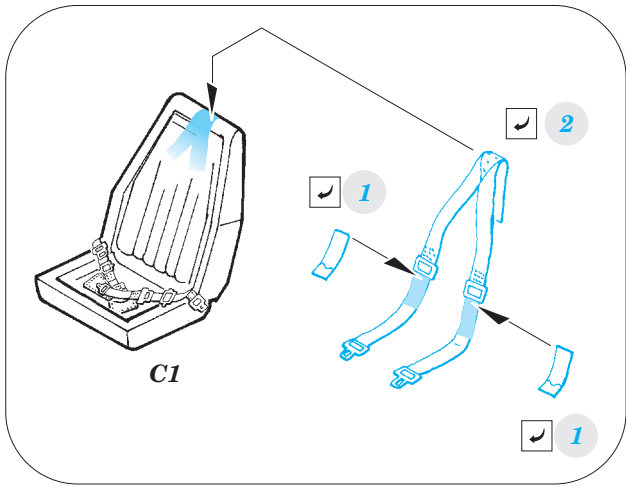

# Beaufighter TF Mk.10

detail set for 1/72 AIRFIX No. 05043 kit • sada detailů pro stavebnici 1/72 AIRFIX No. 05043

eduard

73 562

- APPLY EXPRESS MASK AND PAINT BEFORE GLUING  
POUŽIT EXPRESS MASK NABARVIT PŘED SLEPENÍM
- SYMMETRICAL ASSEMBLY  
SYMETRICKÁ MONTÁŽ
- REMOVE  
ODSTRANIT
- GRIND  
OBROUSIT
- DRILL HOLE  
VRTAT OTVOR
- BEND  
OHNOUT
- OPTION  
VOLBA
- REPLACE  
NAHRADIT
- 1** COLORED ETCHED PARTS  
LEPTANÉ BAREVNÉ DÍLY
- 1** ETCHED PARTS  
LEPTANÉ NEBAREVNÉ DÍLY
- 1** ORIGINAL KIT PARTS  
PŮVODNÍ DÍLY STAVEBNICE

ORIGINAL KIT PARTS  
PŮVODNÍ DÍLY STAVEBNICE

PHOTO-ETCHED PARTS  
LEPTANÉ DÍLY

PARTS TO BE REMOVED  
DÍLY K ODSTRANĚNÍ

FILL  
TMELIT

**STEP 1**

*right undercarriage leg*  
B18, B19, C3

**STEP 2**

B18, B19, C3

**STEP 3**

*right undercarriage leg*  
B18, B19, C3

**Related products: 72 628 Beaufighter TF Mk.10 landing flaps**