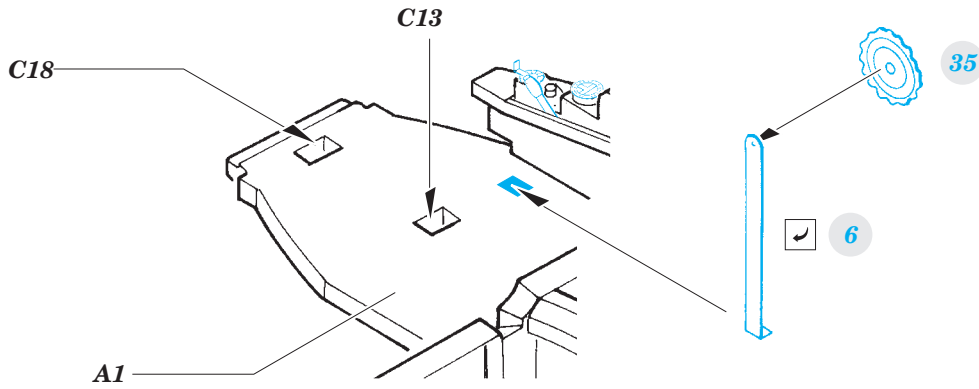

ORIGINAL KIT PARTS  
PŮVODNÍ DÍLY STAVEBNICE

PHOTO-ETCHED PARTS  
LEPTANÉ DÍLY

PARTS TO BE REMOVED  
DÍLY K ODSTRANĚNÍ

FILL  
TMELIT

**STEP 1**

*right undercarriage leg*  
B18, B19, C3

**STEP 2**

B18, B19, C3

**STEP 3**

*right undercarriage leg*  
B18, B19, C3

**Related products: 72 628 Beaufighter TF Mk.10 landing flaps**