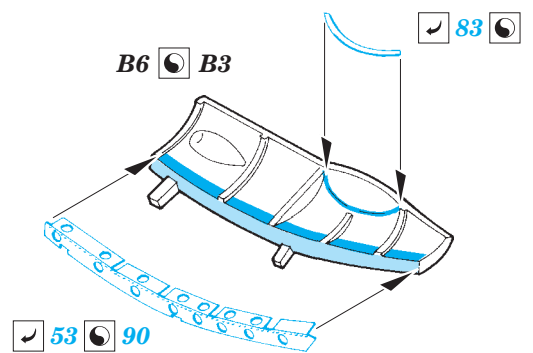

ORIGINAL KIT PARTS  
PŮVODNÍ DÍLY STAVEBNICE

PHOTO-ETCHED PARTS  
LEPTANÉ DÍLY

PARTS TO BE REMOVED  
DÍLY K ODSTRANĚNÍ

FILL  
TMELIT

**STEP 1**

*right undercarriage leg*  
B18, B19, C3

**STEP 2**

B18, B19, C3

**STEP 3**

*right undercarriage leg*  
B18, B19, C3

**Related products: 72 628 Beaufighter TF Mk.10 landing flaps**