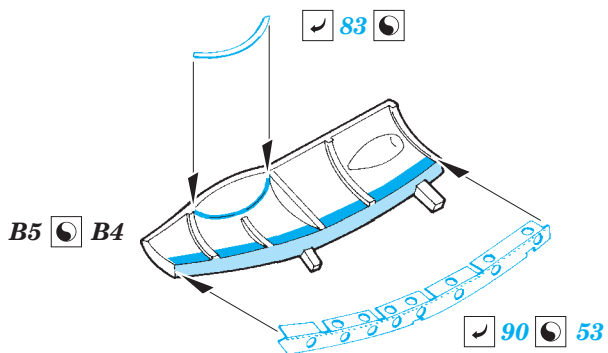

ORIGINAL KIT PARTS  
PŮVODNÍ DÍLY STAVEBNICE

PHOTO-ETCHED PARTS  
LEPTANÉ DÍLY

PARTS TO BE REMOVED  
DÍLY K ODSTRANĚNÍ

FILL  
TMELIT

**STEP 1**

*right undercarriage leg*  
B18, B19, C3

**STEP 2**

B18, B19, C3

**STEP 3**

*right undercarriage leg*  
B18, B19, C3

**Related products: 72 628 Beaufighter TF Mk.10 landing flaps**