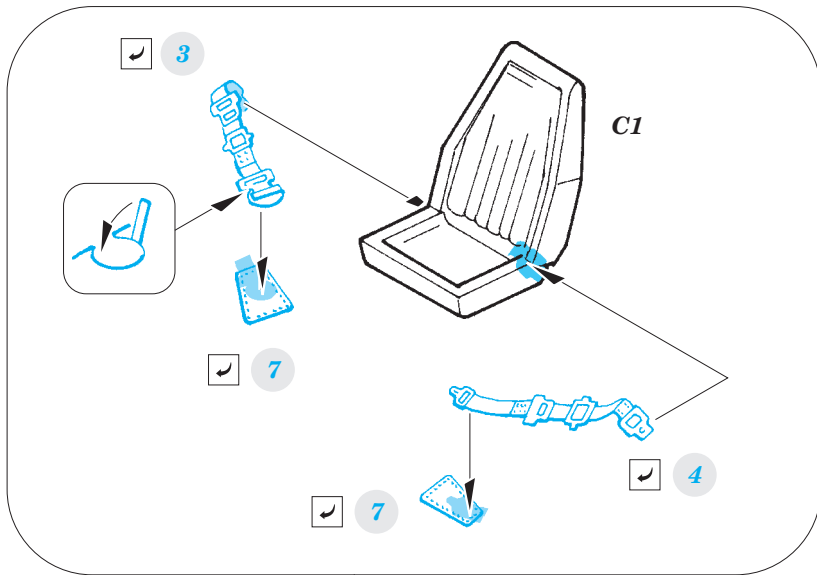

ORIGINAL KIT PARTS  
PŮVODNÍ DÍLY STAVEBNICE

PHOTO-ETCHED PARTS  
LEPTANÉ DÍLY

PARTS TO BE REMOVED  
DÍLY K ODSTRANĚNÍ

FILL  
TMELIT

**STEP 1**

*right undercarriage leg*  
B18, B19, C3

**STEP 2**

B18, B19, C3

**STEP 3**

*right undercarriage leg*  
B18, B19, C3

**Related products: 72 628 Beaufighter TF Mk.10 landing flaps**