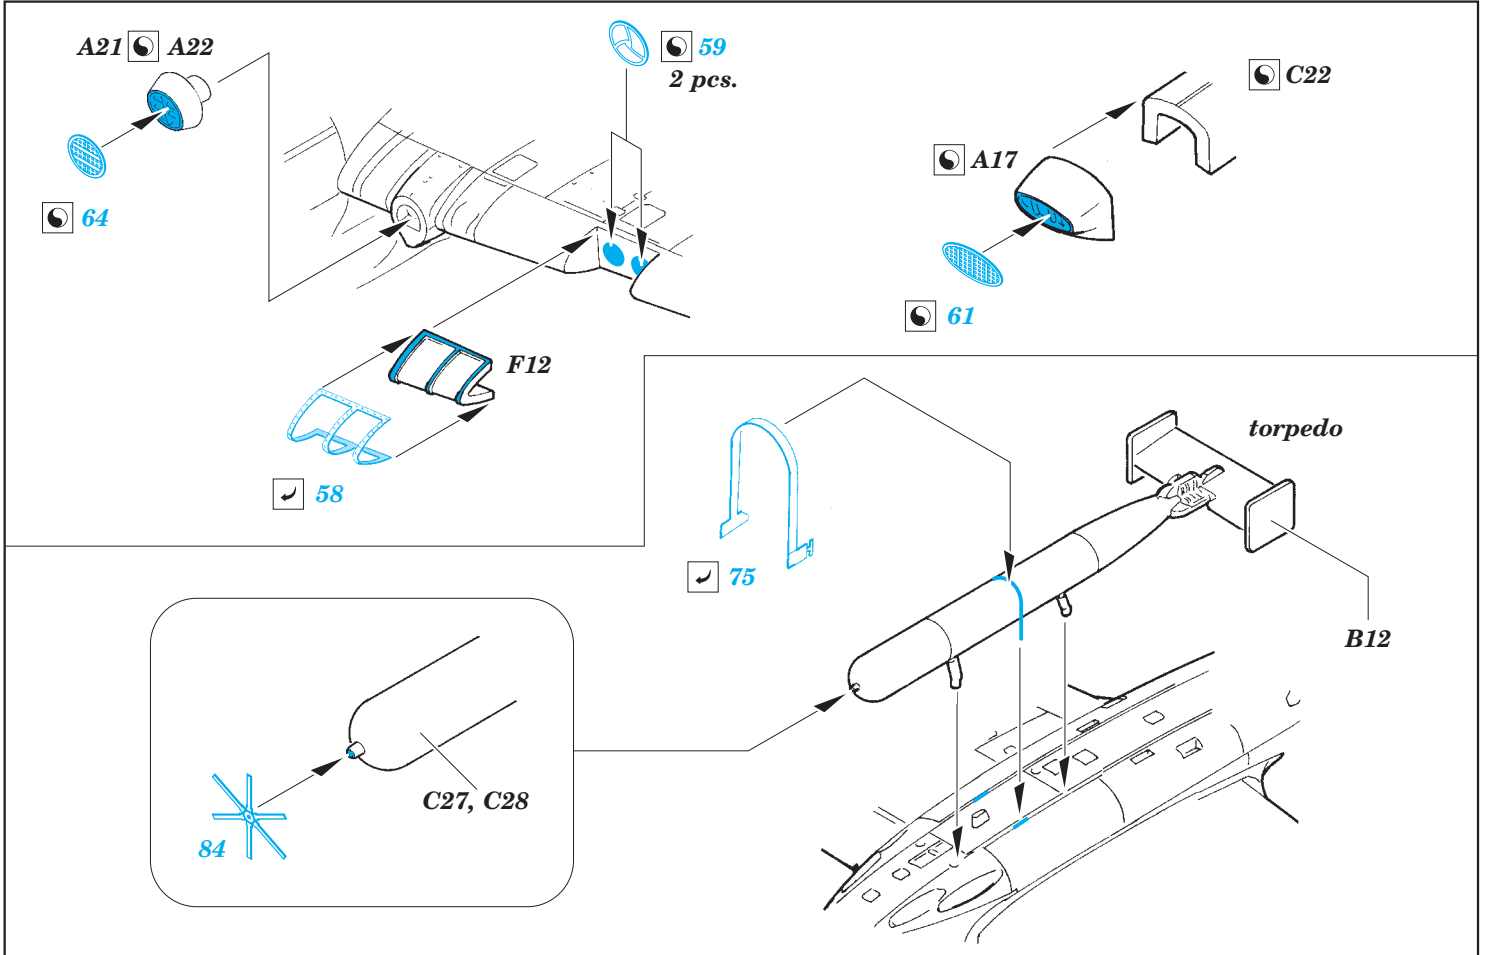

# Beaufighter TF Mk.10

detail set for 1/72 AIRFIX No. 05043 kit • sada detailů pro stavebnici 1/72 AIRFIX No. 05043

eduard

73 562

- APPLY EXPRESS MASK AND PAINT BEFORE GLUING  
POUŽIT EXPRESS MASK NABARVIT PŘED SLEPENÍM
- SYMMETRICAL ASSEMBLY  
SYMETRICKÁ MONTÁŽ
- REMOVE  
ODSTRANIT
- GRIND  
OBROUSIT
- DRILL HOLE  
VRTAT OTVOR
- BEND  
OHNOUT
- OPTION  
VOLBA
- REPLACE  
NAHRADIT
- 1** COLORED ETCHED PARTS  
LEPTANÉ BAREVNÉ DÍLY
- 1** ETCHED PARTS  
LEPTANÉ NEBAREVNÉ DÍLY
- 1** ORIGINAL KIT PARTS  
PŮVODNÍ DÍLY STAVEBNICE

ORIGINAL KIT PARTS  
PŮVODNÍ DÍLY STAVEBNICE

PHOTO-ETCHED PARTS  
LEPTANÉ DÍLY

PARTS TO BE REMOVED  
DÍLY K ODSTRANĚNÍ

FILL  
TMELIT

**STEP 1**

*right undercarriage leg*  
B18, B19, C3

**STEP 2**

B18, B19, C3

**STEP 3**

*right undercarriage leg*  
B18, B19, C3

**Related products: 72 628 Beaufighter TF Mk.10 landing flaps**