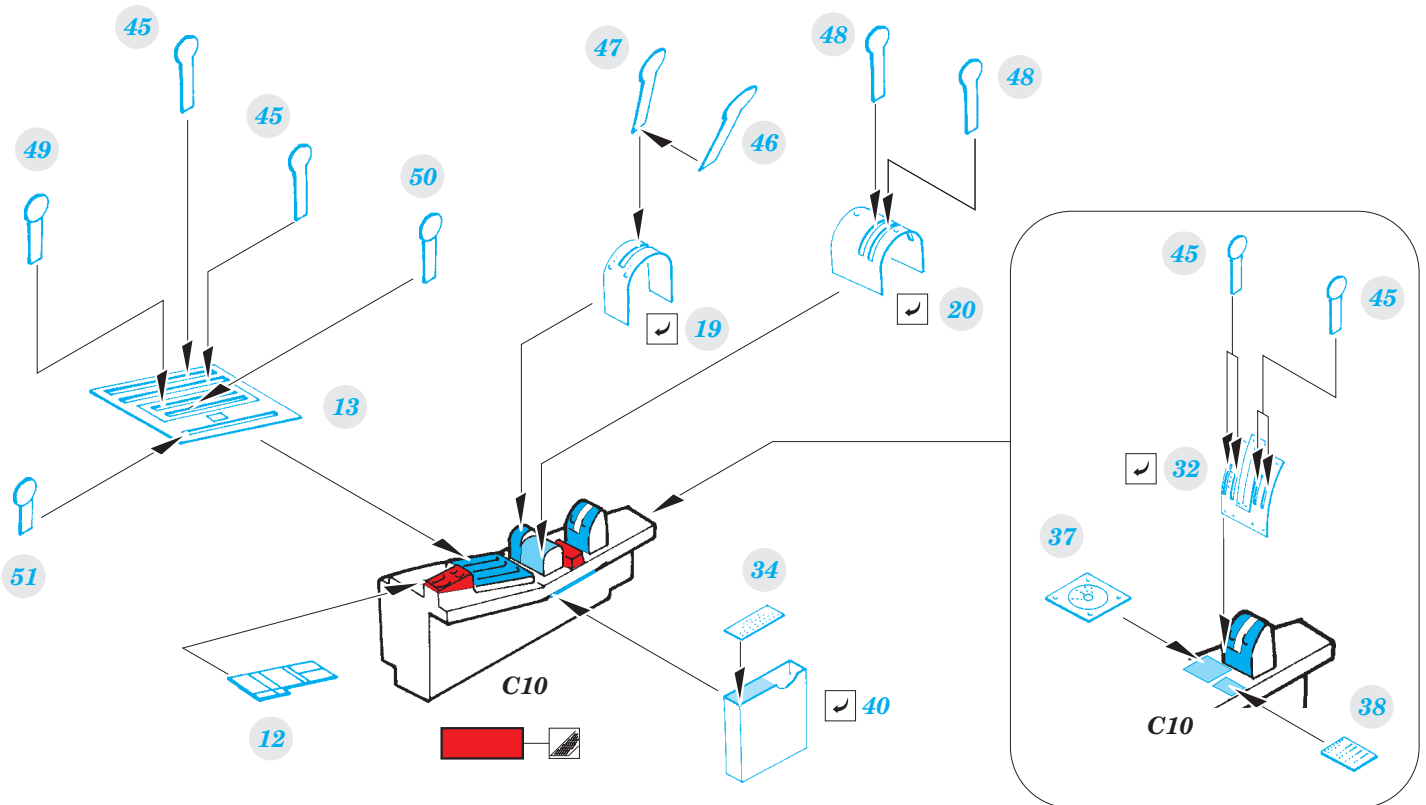

# Beaufighter TF Mk.10

detail set for 1/72 AIRFIX No. 05043 kit • sada detailů pro stavebnici 1/72 AIRFIX No. 05043

eduard

73 562

- APPLY EXPRESS MASK AND PAINT BEFORE GLUING  
POUŽIT EXPRESS MASK NABARVIT PŘED SLEPENÍM
- SYMMETRICAL ASSEMBLY  
SYMETRICKÁ MONTÁŽ
- REMOVE  
ODSTRANIT
- GRIND  
OBROUSIT
- DRILL HOLE  
VRTAT OTVOR
- BEND  
OHNOUT
- OPTION  
VOLBA
- REPLACE  
NAHRADIT
- 1** COLORED ETCHED PARTS  
LEPTANÉ BAREVNÉ DÍLY
- 1** ETCHED PARTS  
LEPTANÉ NEBAREVNÉ DÍLY
- 1** ORIGINAL KIT PARTS  
PŮVODNÍ DÍLY STAVEBNICE

ORIGINAL KIT PARTS  
PŮVODNÍ DÍLY STAVEBNICE

PHOTO-ETCHED PARTS  
LEPTANÉ DÍLY

PARTS TO BE REMOVED  
DÍLY K ODSTRANĚNÍ

FILL  
TMELIT

**STEP 1**

*right undercarriage leg*  
B18, B19, C3

**STEP 2**

B18, B19, C3

**STEP 3**

*right undercarriage leg*  
B18, B19, C3

**Related products: 72 628 Beaufighter TF Mk.10 landing flaps**