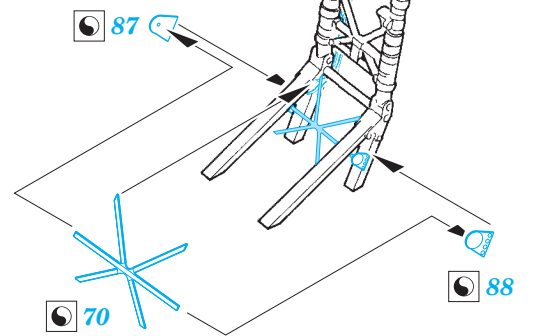

ORIGINAL KIT PARTS  
PŮVODNÍ DÍLY STAVEBNICE

PHOTO-ETCHED PARTS  
LEPTANÉ DÍLY

PARTS TO BE REMOVED  
DÍLY K ODSTRANĚNÍ

FILL  
TMELIT

**STEP 1**

*right undercarriage leg*  
B18, B19, C3

**STEP 2**

B18, B19, C3

**STEP 3**

*right undercarriage leg*  
B18, B19, C3

**Related products: 72 628 Beaufighter TF Mk.10 landing flaps**