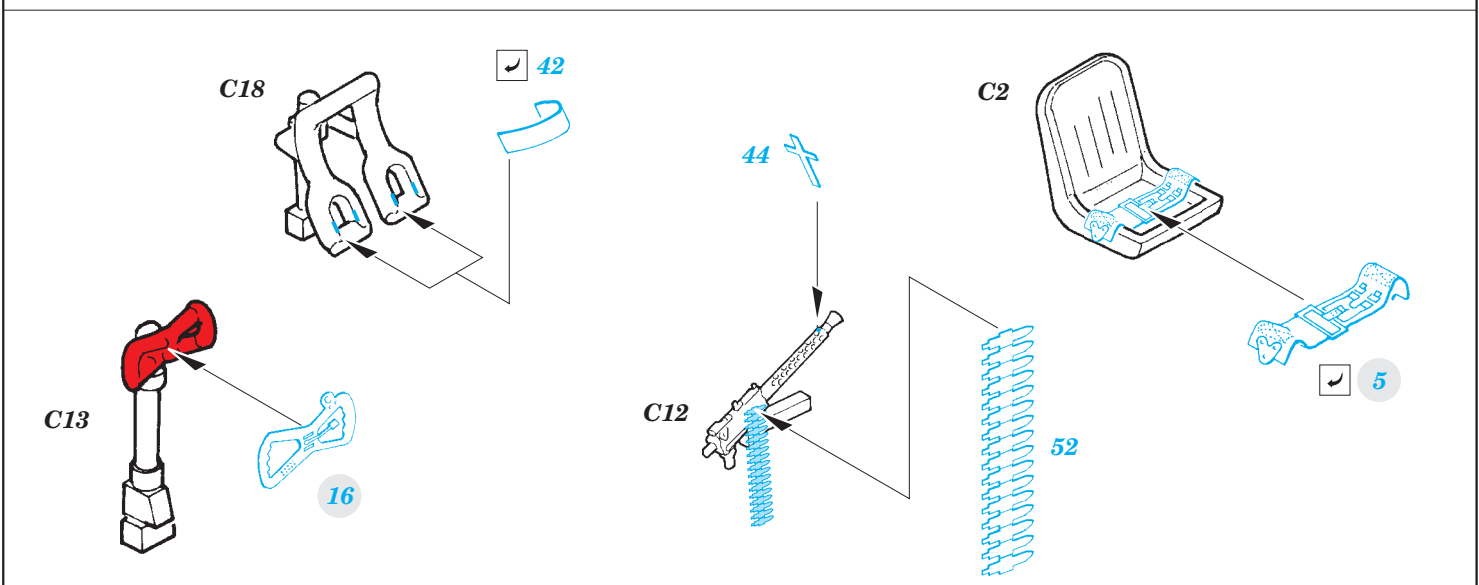

# Beaufighter TF Mk.10

detail set for 1/72 AIRFIX No. 05043 kit • sada detailů pro stavebnici 1/72 AIRFIX No. 05043

eduard

73 562

- APPLY EXPRESS MASK AND PAINT BEFORE GLUING  
POUŽIT EXPRESS MASK NABARVIT PŘED SLEPENÍM
- SYMMETRICAL ASSEMBLY  
SYMETRICKÁ MONTÁŽ
- REMOVE  
ODSTRANIT
- GRIND  
OBROUSIT
- DRILL HOLE  
VRTAT OTVOR
- BEND  
OHNOUT
- OPTION  
VOLBA
- REPLACE  
NAHRADIT
- 1** COLORED ETCHED PARTS  
LEPTANÉ BAREVNÉ DÍLY
- 1** ETCHED PARTS  
LEPTANÉ NEBAREVNÉ DÍLY
- 1** ORIGINAL KIT PARTS  
PŮVODNÍ DÍLY STAVEBNICE

ORIGINAL KIT PARTS  
PŮVODNÍ DÍLY STAVEBNICE

PHOTO-ETCHED PARTS  
LEPTANÉ DÍLY

PARTS TO BE REMOVED  
DÍLY K ODSTRANĚNÍ

FILL  
TMELIT

**STEP 1**

*right undercarriage leg*  
B18, B19, C3

**STEP 2**

B18, B19, C3

**STEP 3**

*right undercarriage leg*  
B18, B19, C3

**Related products: 72 628 Beaufighter TF Mk.10 landing flaps**