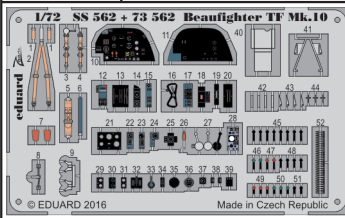

# Beaufighter TF Mk.10

detail set for 1/72 AIRFIX No. 05043 kit • sada detailů pro stavebnici 1/72 AIRFIX No. 05043

eduard

73 562

- APPLY EXPRESS MASK AND PAINT BEFORE GLUING  
POUŽIT EXPRESS MASK NABARVIT PŘED SLEPENÍM
- SYMMETRICAL ASSEMBLY  
SYMETRICKÁ MONTÁŽ
- REMOVE  
ODSTRANIT
- GRIND  
OBROUSIT
- DRILL HOLE  
VRTAT OTVOR
- BEND  
OHNOUT
- OPTION  
VOLBA
- REPLACE  
NAHRADIT
- 1** COLORED ETCHED PARTS  
LEPTANÉ BAREVNÉ DÍLY
- 1** ETCHED PARTS  
LEPTANÉ NEBAREVNÉ DÍLY
- 1** ORIGINAL KIT PARTS  
PŮVODNÍ DÍLY STAVEBNICE

ORIGINAL KIT PARTS  
PŮVODNÍ DÍLY STAVEBNICE

PHOTO-ETCHED PARTS  
LEPTANÉ DÍLY

PARTS TO BE REMOVED  
DÍLY K ODSTRANĚNÍ

FILL  
TMELIT

**STEP 1**

*right undercarriage leg*  
B18, B19, C3

**STEP 2**

B18, B19, C3

**STEP 3**

*right undercarriage leg*  
B18, B19, C3

**Related products: 72 628 Beaufighter TF Mk.10 landing flaps**