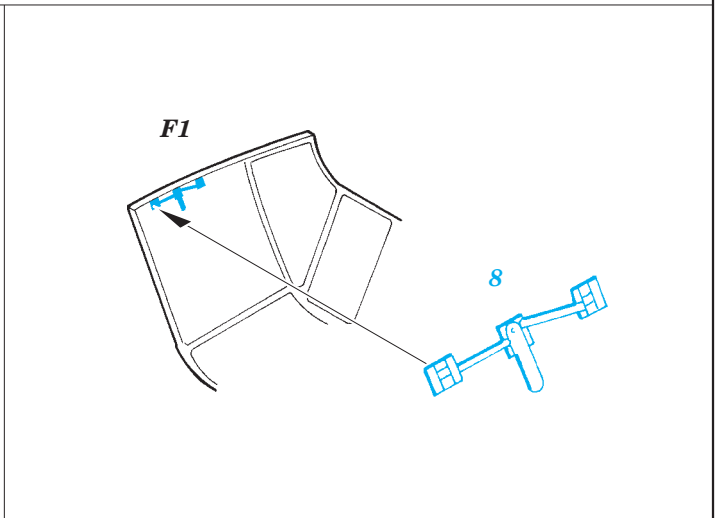

# Beaufighter TF Mk.10

detail set for 1/72 AIRFIX No. 05043 kit • sada detailů pro stavebnici 1/72 AIRFIX No. 05043

eduard

73 562

- APPLY EXPRESS MASK AND PAINT BEFORE GLUING  
POUŽIT EXPRESS MASK NABARVIT PŘED SLEPENÍM
- SYMMETRICAL ASSEMBLY  
SYMETRICKÁ MONTÁŽ
- REMOVE  
ODSTRANIT
- GRIND  
OBROUSIT
- DRILL HOLE  
VRTAT OTVOR
- BEND  
OHNOUT
- OPTION  
VOLBA
- REPLACE  
NAHRADIT
- 1** COLORED ETCHED PARTS  
LEPTANÉ BAREVNÉ DÍLY
- 1** ETCHED PARTS  
LEPTANÉ NEBAREVNÉ DÍLY
- 1** ORIGINAL KIT PARTS  
PŮVODNÍ DÍLY STAVEBNICE

ORIGINAL KIT PARTS  
PŮVODNÍ DÍLY STAVEBNICE

PHOTO-ETCHED PARTS  
LEPTANÉ DÍLY

PARTS TO BE REMOVED  
DÍLY K ODSTRANĚNÍ

FILL  
TMELIT

**STEP 1**

*right undercarriage leg*  
B18, B19, C3

**STEP 2**

B18, B19, C3

**STEP 3**

*right undercarriage leg*  
B18, B19, C3

**Related products: 72 628 Beaufighter TF Mk.10 landing flaps**