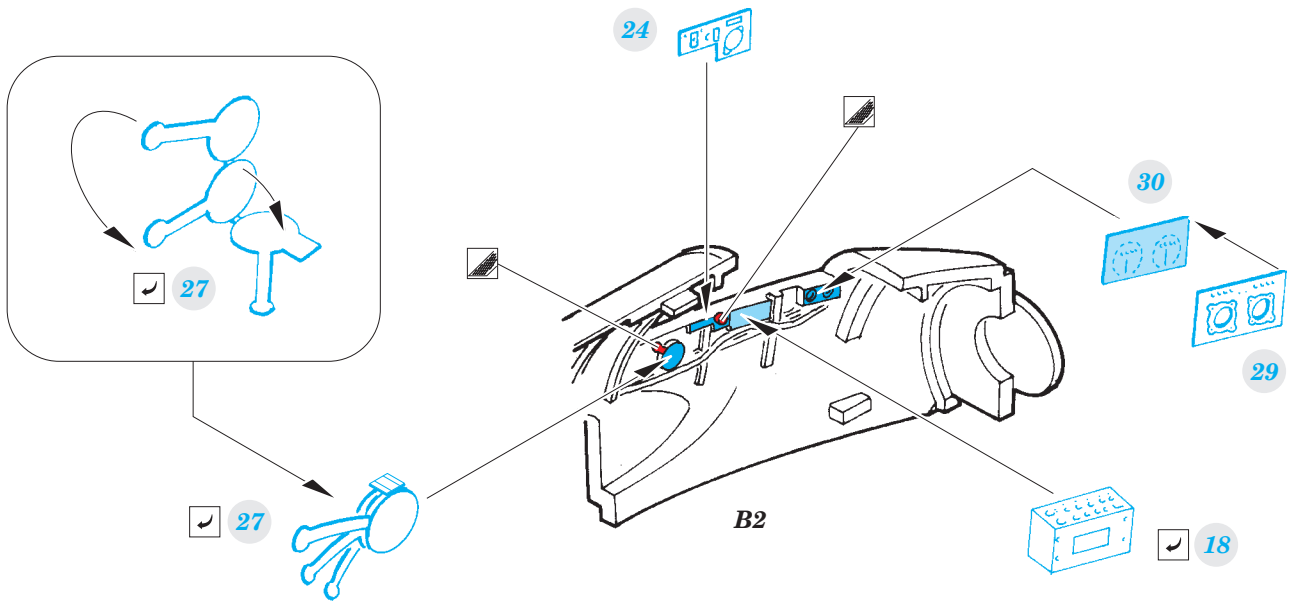

# Beaufighter TF Mk.10

detail set for 1/72 AIRFIX No. 05043 kit • sada detailů pro stavebnici 1/72 AIRFIX No. 05043

eduard

73 562

- APPLY EXPRESS MASK AND PAINT BEFORE GLUING  
POUŽIT EXPRESS MASK NABARVIT PŘED SLEPENÍM
- SYMMETRICAL ASSEMBLY  
SYMETRICKÁ MONTÁŽ
- REMOVE  
ODSTRANIT
- GRIND  
OBROUSIT
- DRILL HOLE  
VRTAT OTVOR
- BEND  
OHNOUT
- OPTION  
VOLBA
- REPLACE  
NAHRADIT
- 1** COLORED ETCHED PARTS  
LEPTANÉ BAREVNÉ DÍLY
- 1** ETCHED PARTS  
LEPTANÉ NEBAREVNÉ DÍLY
- 1** ORIGINAL KIT PARTS  
PŮVODNÍ DÍLY STAVEBNICE

ORIGINAL KIT PARTS  
PŮVODNÍ DÍLY STAVEBNICE

PHOTO-ETCHED PARTS  
LEPTANÉ DÍLY

PARTS TO BE REMOVED  
DÍLY K ODSTRANĚNÍ

FILL  
TMELIT

**STEP 1**

*right undercarriage leg*  
B18, B19, C3

**STEP 2**

B18, B19, C3

**STEP 3**

*right undercarriage leg*  
B18, B19, C3

**Related products: 72 628 Beaufighter TF Mk.10 landing flaps**