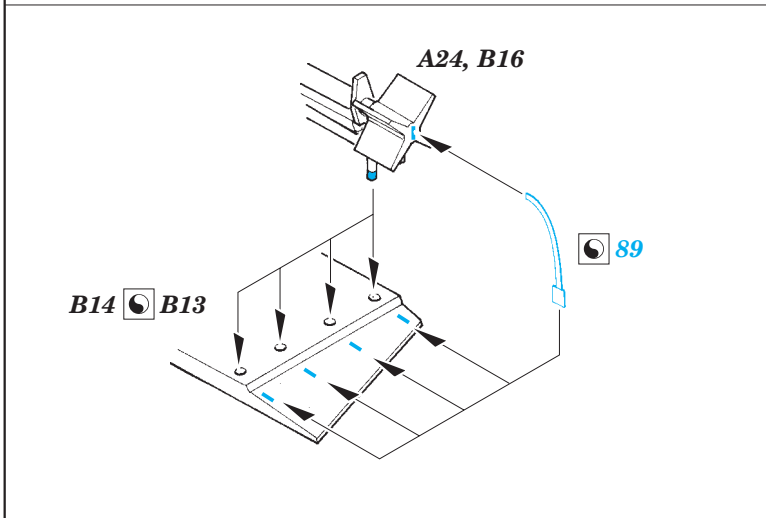

# Beaufighter TF Mk.10

detail set for 1/72 AIRFIX No. 05043 kit • sada detailů pro stavebnici 1/72 AIRFIX No. 05043

eduard

73 562

- APPLY EXPRESS MASK AND PAINT BEFORE GLUING  
POUŽIT EXPRESS MASK NABARVIT PŘED SLEPENÍM
- SYMMETRICAL ASSEMBLY  
SYMETRICKÁ MONTÁŽ
- REMOVE  
ODSTRANIT
- GRIND  
OBROUSIT
- DRILL HOLE  
VRTAT OTVOR
- BEND  
OHNOUT
- OPTION  
VOLBA
- REPLACE  
NAHRADIT
- 1** COLORED ETCHED PARTS  
LEPTANÉ BAREVNÉ DÍLY
- 1** ETCHED PARTS  
LEPTANÉ NEBAREVNÉ DÍLY
- 1** ORIGINAL KIT PARTS  
PŮVODNÍ DÍLY STAVEBNICE

ORIGINAL KIT PARTS  
PŮVODNÍ DÍLY STAVEBNICE

PHOTO-ETCHED PARTS  
LEPTANÉ DÍLY

PARTS TO BE REMOVED  
DÍLY K ODSTRANĚNÍ

FILL  
TMELIT

**STEP 1**

*right undercarriage leg*  
B18, B19, C3

**STEP 2**

B18, B19, C3

**STEP 3**

*right undercarriage leg*  
B18, B19, C3

**Related products: 72 628 Beaufighter TF Mk.10 landing flaps**