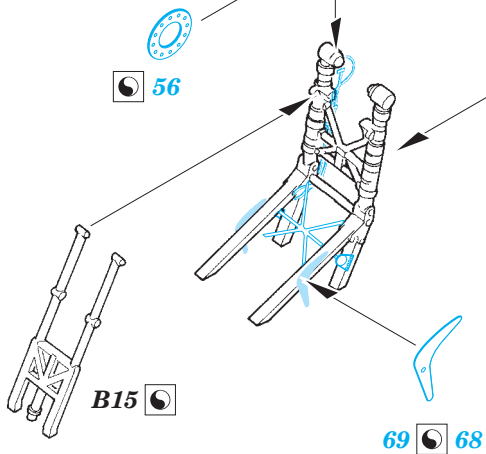

# Beaufighter TF Mk.10

detail set for 1/72 AIRFIX No. 05043 kit • sada detailů pro stavebnici 1/72 AIRFIX No. 05043

eduard

73 562

- APPLY EXPRESS MASK AND PAINT BEFORE GLUING  
POUŽIT EXPRESS MASK NABARVIT PŘED SLEPENÍM
- SYMMETRICAL ASSEMBLY  
SYMETRICKÁ MONTÁŽ
- REMOVE  
ODSTRANIT
- GRIND  
OBROUSIT
- DRILL HOLE  
VRTAT OTVOR
- BEND  
OHNOUT
- OPTION  
VOLBA
- REPLACE  
NAHRADIT
- 1** COLORED ETCHED PARTS  
LEPTANÉ BAREVNÉ DÍLY
- 1** ETCHED PARTS  
LEPTANÉ NEBAREVNÉ DÍLY
- 1** ORIGINAL KIT PARTS  
PŮVODNÍ DÍLY STAVEBNICE

ORIGINAL KIT PARTS  
PŮVODNÍ DÍLY STAVEBNICE

PHOTO-ETCHED PARTS  
LEPTANÉ DÍLY

PARTS TO BE REMOVED  
DÍLY K ODSTRANĚNÍ

FILL  
TMELIT

**STEP 1**

*right undercarriage leg*  
B18, B19, C3

**STEP 2**

B18, B19, C3

**STEP 3**

*right undercarriage leg*  
B18, B19, C3

**Related products: 72 628 Beaufighter TF Mk.10 landing flaps**