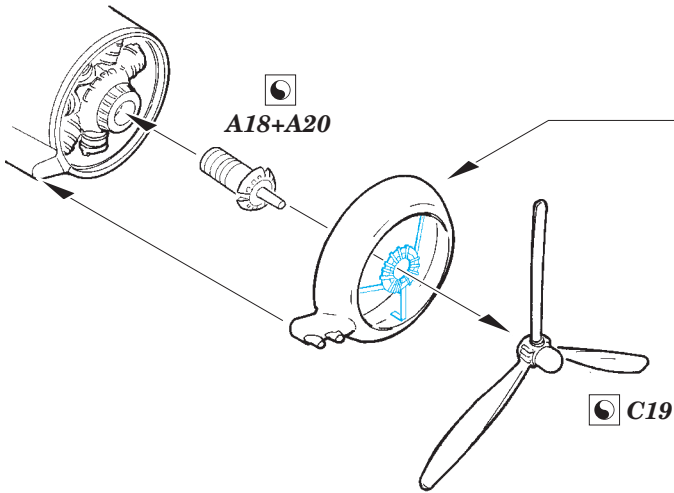

# Beaufighter TF Mk.10

detail set for 1/72 AIRFIX No. 05043 kit • sada detailů pro stavebnici 1/72 AIRFIX No. 05043

eduard

73 562

- APPLY EXPRESS MASK AND PAINT BEFORE GLUING  
POUŽIT EXPRESS MASK NABARVIT PŘED SLEPENÍM
- SYMMETRICAL ASSEMBLY  
SYMETRICKÁ MONTÁŽ
- REMOVE  
ODSTRANIT
- GRIND  
OBROUSIT
- DRILL HOLE  
VRTAT OTVOR
- BEND  
OHNOUT
- OPTION  
VOLBA
- REPLACE  
NAHRADIT
- 1** COLORED ETCHED PARTS  
LEPTANÉ BAREVNÉ DÍLY
- 1** ETCHED PARTS  
LEPTANÉ NEBAREVNÉ DÍLY
- 1** ORIGINAL KIT PARTS  
PŮVODNÍ DÍLY STAVEBNICE

ORIGINAL KIT PARTS  
PŮVODNÍ DÍLY STAVEBNICE

PHOTO-ETCHED PARTS  
LEPTANÉ DÍLY

PARTS TO BE REMOVED  
DÍLY K ODSTRANĚNÍ

FILL  
TMELIT

**STEP 1**

*right undercarriage leg*  
B18, B19, C3

**STEP 2**

B18, B19, C3

**STEP 3**

*right undercarriage leg*  
B18, B19, C3

**Related products: 72 628 Beaufighter TF Mk.10 landing flaps**