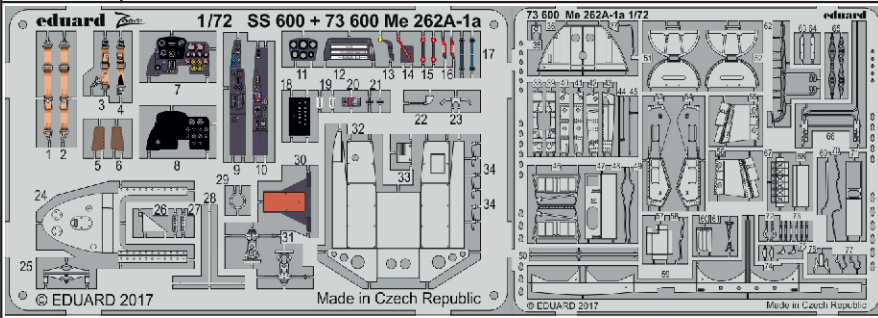

Me 262A-1a 1/72

detail set for 1/72 AIRFIX kit • sada detailů pro stavebnici 1/72 AIRFIX

eduard

73 600

film
 SS 600 + 73 600
 Me 262A-1a 1/72

- ★ APPLY EXPRESS MASK AND PAINT BEFORE GLUING
POUŽIT EXPRESS MASK NABARVIT PŘED SLEPENÍM
- ☉ SYMMETRICAL ASSEMBLY
SYMETRICKÁ MONTÁŽ
- ☐ REMOVE
ODSTRANIT
- ▨ GRIND
OBROUSIT
- ⊘ DRILL HOLE
VRTAT OTVOR
- ↪ BEND
OHNOUT
- ❓ OPTION
VOLBA
- Ⓜ REPLACE
NAHRADIT
- 1 COLORED ETCHED PARTS
LEPTANÉ BAREVNÉ DÍLY
- 1 ETCHED PARTS
LEPTANÉ NEBAREVNÉ DÍLY
- 1 ORIGINAL KIT PARTS
PŮVODNÍ DÍLY STAVEBNICE

 ORIGINAL KIT PARTS PŮVODNÍ DÍLY STAVEBNICE
 PHOTO-ETCHED PARTS LEPTANÉ DÍLY
 PARTS TO BE REMOVED DÍLY K ODSTRANĚNÍ
 FILL TMELIT