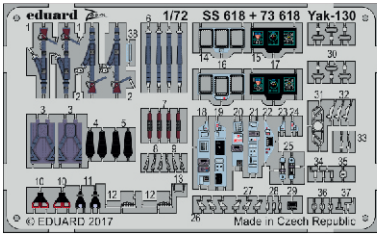

# Yak-130

eduard

**73 618**

**1/72**

detail set for 1/72 ZVEZDA kit • sada detailů pro stavebnici 1/72 ZVEZDA

*film*

- APPLY EXPRESS MASK AND PAINT BEFORE GLUING  
POUŽIT EXPRESS MASK NABARVIT PŘED SLEPENÍM
  - SYMMETRICAL ASSEMBLY  
SYMETRICKÁ MONTÁŽ
  - REMOVE  
ODSTRANIT
  - GRIND  
OBROUSIT
  - DRILL HOLE  
VRTAT OTVOR
  - COLORED ETCHED PARTS  
LEPTANÉ BAREVNÉ DÍLY
  - ETCHED PARTS  
LEPTANÉ NEBAREVNÉ DÍLY
  - ORIGINAL KIT PARTS  
PŮVODNÍ DÍLY STAVEBNICE
- BEND  
OHNOUT
  - OPTION  
VOLBA
  - REPLACE  
NAHRADIT

ORIGINAL KIT PARTS  
PŮVODNÍ DÍLY STAVEBNICE

PHOTO-ETCHED PARTS  
LEPTANÉ DÍLY

PARTS TO BE REMOVED  
DÍLY K ODSTRANĚNÍ

FILL  
TMELIT

**2 sets**