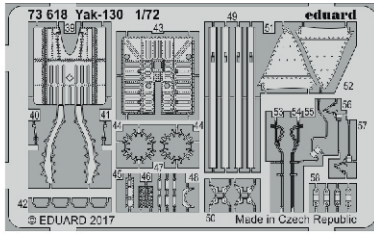

# Yak-130

eduard

**73 618**

**1/72**

detail set for 1/72 ZVEZDA kit • sada detailů pro stavebnici 1/72 ZVEZDA

*film*

- APPLY EXPRESS MASK AND PAINT BEFORE GLUING  
POUŽIT EXPRESS MASK NABARVIT PŘED SLEPENÍM
  - SYMMETRICAL ASSEMBLY  
SYMETRICKÁ MONTÁŽ
  - REMOVE  
ODSTRANIT
  - GRIND  
OBROUSIT
  - DRILL HOLE  
VRTAT OTVOR
  - COLORED ETCHED PARTS  
LEPTANÉ BAREVNÉ DÍLY
  - ETCHED PARTS  
LEPTANÉ NEBAREVNÉ DÍLY
  - ORIGINAL KIT PARTS  
PŮVODNÍ DÍLY STAVEBNICE
- BEND  
OHNOUT
  - OPTION  
VOLBA
  - REPLACE  
NAHRADIT

ORIGINAL KIT PARTS  
PŮVODNÍ DÍLY STAVEBNICE

PHOTO-ETCHED PARTS  
LEPTANÉ DÍLY

PARTS TO BE REMOVED  
DÍLY K ODSTRANĚNÍ

FILL  
TMELIT

**2 sets**