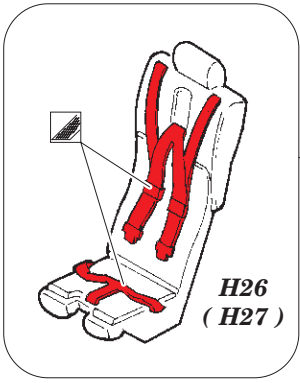

Victor K.2 interior

eduard

73 645

1/72

detail set for AIRFIX 1/72 kit • sada detailů pro stavebnici AIRFIX 1/72

- APPLY EXPRESS MASK AND PAINT BEFORE GLUING
POUŽIT EXPRESS MASK NABARVIT PŘED SLEPENÍM
- SYMMETRICAL ASSEMBLY
SYMETRICKÁ MONTÁŽ
- REMOVE
ODSTRANIT
- GRIND
OBROUSIT
- DRILL HOLE
VRTAT OTVOR
- BEND
OHNOUT
- OPTION
VOLBA
- REPLACE
NAHRADIT
- COLORED ETCHED PARTS
LEPTANÉ BAREVNÉ DÍLY
- ETCHED PARTS
LEPTANÉ NEBAREVNÉ DÍLY
- ORIGINAL KIT PARTS
PŮVODNÍ DÍLY STAVEBNICE

ORIGINAL KIT PARTS
PŮVODNÍ DÍLY STAVEBNICE

PHOTO-ETCHED PARTS
LEPTANÉ DÍLY

PARTS TO BE REMOVED
DÍLY K ODSTRANĚNÍ

FILL
TMELIT

2 sets

**H32, H46, H26
(H33, H47, H27)**

Related products: 72 678 Victor K.2 exterior 1/72