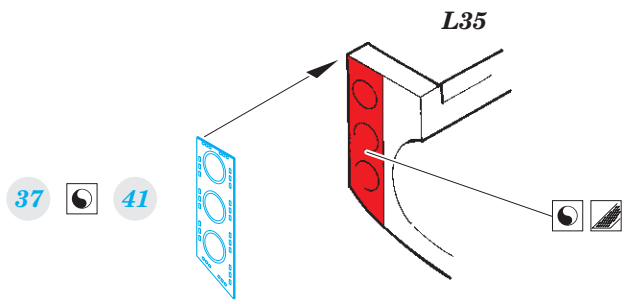

ORIGINAL KIT PARTS
PŮVODNÍ DÍLY STAVEBNICE

PHOTO-ETCHED PARTS
LEPTANÉ DÍLY

PARTS TO BE REMOVED
DÍLY K ODSTRANĚNÍ

FILL
TMELIT

2 sets

**H32, H46, H26
(H33, H47, H27)**

Related products: 72 678 Victor K.2 exterior 1/72