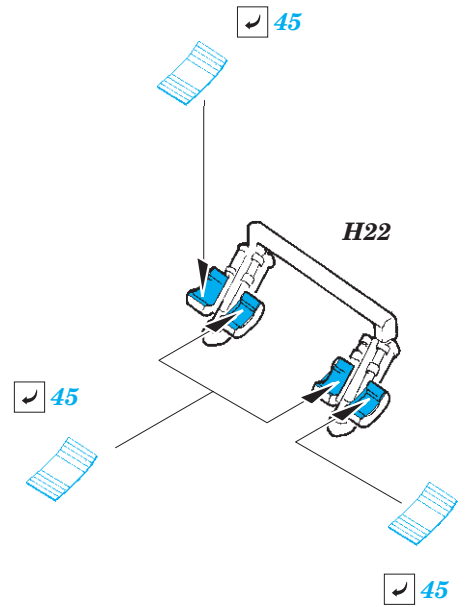

Victor K.2 interior

eduard

73 645

1/72

detail set for AIRFIX 1/72 kit • sada detailů pro stavebnici AIRFIX 1/72

- APPLY EXPRESS MASK AND PAINT BEFORE GLUING
POUŽIT EXPRESS MASK NABARVIT PŘED SLEPENÍM
- SYMMETRICAL ASSEMBLY
SYMETRICKÁ MONTÁŽ
- REMOVE
ODSTRANIT
- GRIND
OBROUSIT
- DRILL HOLE
VRTAT OTVOR
- BEND
OHNOUT
- OPTION
VOLBA
- REPLACE
NAHRADIT
- COLORED ETCHED PARTS
LEPTANÉ BAREVNÉ DÍLY
- ETCHED PARTS
LEPTANÉ NEBAREVNÉ DÍLY
- ORIGINAL KIT PARTS
PŮVODNÍ DÍLY STAVEBNICE

ORIGINAL KIT PARTS
PŮVODNÍ DÍLY STAVEBNICE

PHOTO-ETCHED PARTS
LEPTANÉ DÍLY

PARTS TO BE REMOVED
DÍLY K ODSTRANĚNÍ

FILL
TMELIT

2 sets

**H32, H46, H26
(H33, H47, H27)**

Related products: 72 678 Victor K.2 exterior 1/72