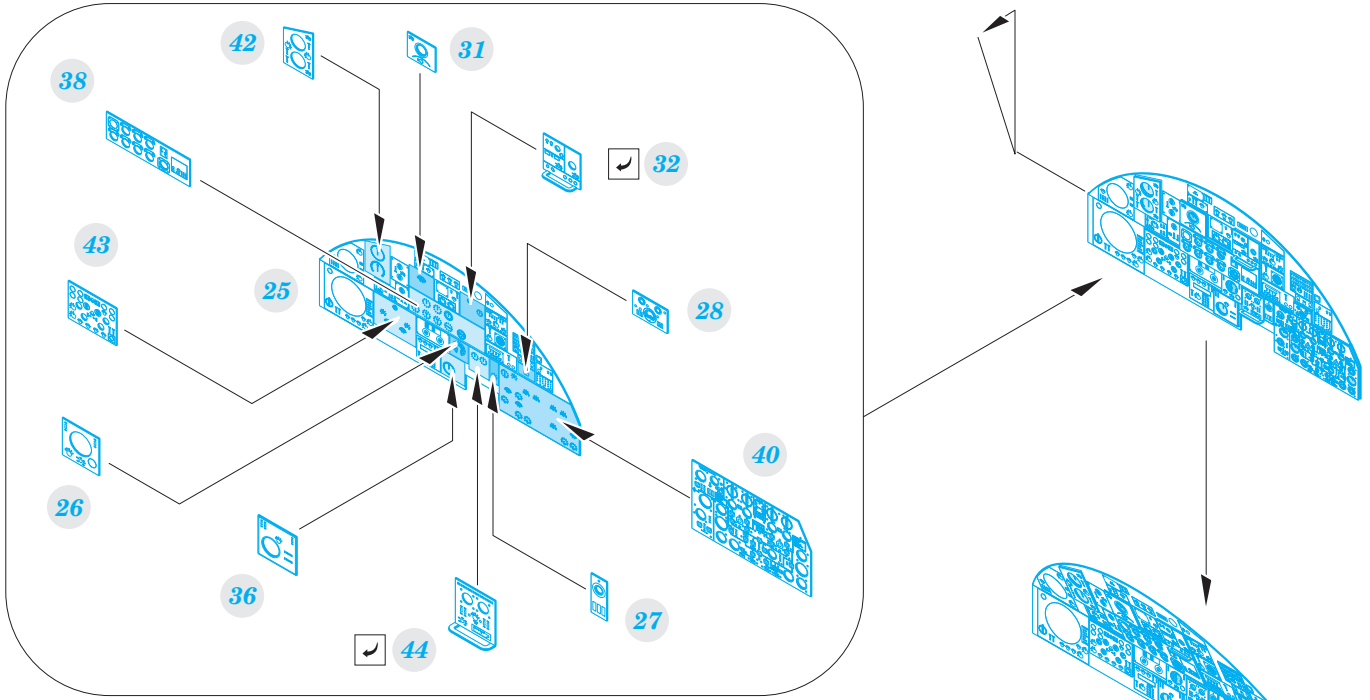

Victor K.2 interior

eduard

73 645

1/72

detail set for AIRFIX 1/72 kit • sada detailů pro stavebnici AIRFIX 1/72

- APPLY EXPRESS MASK AND PAINT BEFORE GLUING
POUŽIT EXPRESS MASK NABARVIT PŘED SLEPENÍM
- SYMMETRICAL ASSEMBLY
SYMETRICKÁ MONTÁŽ
- REMOVE
ODSTRANIT
- GRIND
OBROUSIT
- DRILL HOLE
VRTAT OTVOR
- BEND
OHNOUT
- OPTION
VOLBA
- REPLACE
NAHRADIT
- COLORED ETCHED PARTS
LEPTANÉ BAREVNÉ DÍLY
- ETCHED PARTS
LEPTANÉ NEBAREVNÉ DÍLY
- ORIGINAL KIT PARTS
PŮVODNÍ DÍLY STAVEBNICE

ORIGINAL KIT PARTS
PŮVODNÍ DÍLY STAVEBNICE

PHOTO-ETCHED PARTS
LEPTANÉ DÍLY

PARTS TO BE REMOVED
DÍLY K ODSTRANĚNÍ

FILL
TMELIT

2 sets

**H32, H46, H26
(H33, H47, H27)**

Related products: 72 678 Victor K.2 exterior 1/72