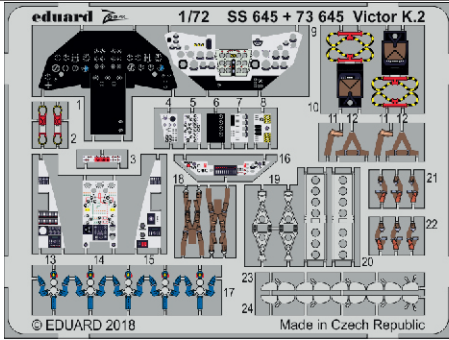

Victor K.2 interior

eduard

73 645

1/72

detail set for AIRFIX 1/72 kit • sada detailů pro stavebnici AIRFIX 1/72

- APPLY EXPRESS MASK AND PAINT BEFORE GLUING
POUŽIT EXPRESS MASK NABARVIT PŘED SLEPENÍM
- SYMMETRICAL ASSEMBLY
SYMETRICKÁ MONTÁŽ
- REMOVE
ODSTRANIT
- GRIND
OBROUSIT
- DRILL HOLE
VRTAT OTVOR
- BEND
OHNOUT
- OPTION
VOLBA
- REPLACE
NAHRADIT
- COLORED ETCHED PARTS
LEPTANÉ BAREVNÉ DÍLY
- ETCHED PARTS
LEPTANÉ NEBAREVNÉ DÍLY
- ORIGINAL KIT PARTS
PŮVODNÍ DÍLY STAVEBNICE

ORIGINAL KIT PARTS
PŮVODNÍ DÍLY STAVEBNICE

PHOTO-ETCHED PARTS
LEPTANÉ DÍLY

PARTS TO BE REMOVED
DÍLY K ODSTRANĚNÍ

FILL
TMELIT

2 sets

**H32, H46, H26
(H33, H47, H27)**

Related products: 72 678 Victor K.2 exterior 1/72