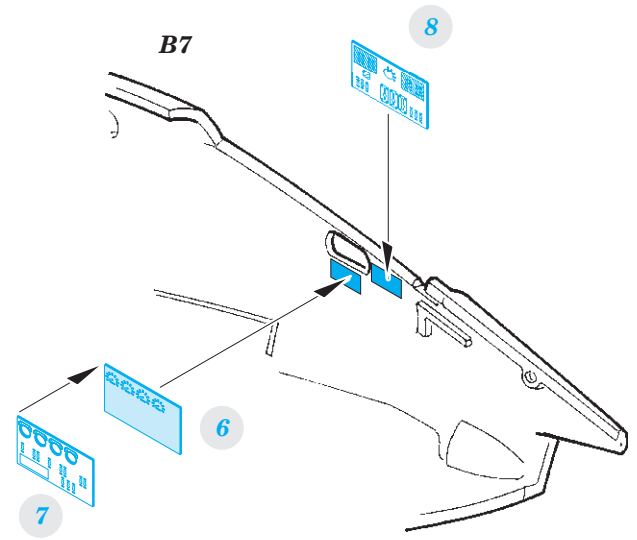

Victor K.2 interior

eduard

73 645

1/72

detail set for AIRFIX 1/72 kit • sada detailů pro stavebnici AIRFIX 1/72

- APPLY EXPRESS MASK AND PAINT BEFORE GLUING
POUŽIT EXPRESS MASK NABARVIT PŘED SLEPENÍM
- SYMMETRICAL ASSEMBLY
SYMETRICKÁ MONTÁŽ
- REMOVE
ODSTRANIT
- GRIND
OBROUSIT
- DRILL HOLE
VRTAT OTVOR
- BEND
OHNOUT
- OPTION
VOLBA
- REPLACE
NAHRADIT
- COLORED ETCHED PARTS
LEPTANÉ BAREVNÉ DÍLY
- ETCHED PARTS
LEPTANÉ NEBAREVNÉ DÍLY
- ORIGINAL KIT PARTS
PŮVODNÍ DÍLY STAVEBNICE

ORIGINAL KIT PARTS
PŮVODNÍ DÍLY STAVEBNICE

PHOTO-ETCHED PARTS
LEPTANÉ DÍLY

PARTS TO BE REMOVED
DÍLY K ODSTRANĚNÍ

FILL
TMELIT

2 sets

**H32, H46, H26
(H33, H47, H27)**

Related products: 72 678 Victor K.2 exterior 1/72