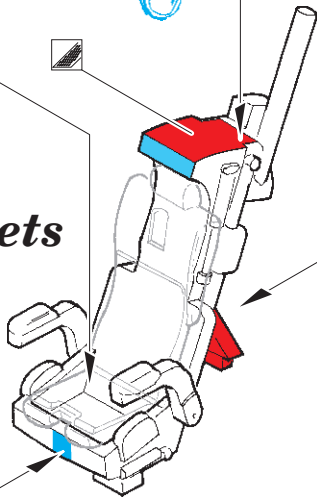

Victor K.2 interior

eduard

73 645

1/72

detail set for AIRFIX 1/72 kit • sada detailů pro stavebnici AIRFIX 1/72

- APPLY EXPRESS MASK AND PAINT BEFORE GLUING
POUŽIT EXPRESS MASK NABARVIT PŘED SLEPENÍM
- SYMMETRICAL ASSEMBLY
SYMETRICKÁ MONTÁŽ
- REMOVE
ODSTRANIT
- GRIND
OBROUSIT
- DRILL HOLE
VRTAT OTVOR
- BEND
OHNOUT
- OPTION
VOLBA
- REPLACE
NAHRADIT
- COLORED ETCHED PARTS
LEPTANÉ BAREVNÉ DÍLY
- ETCHED PARTS
LEPTANÉ NEBAREVNÉ DÍLY
- ORIGINAL KIT PARTS
PŮVODNÍ DÍLY STAVEBNICE

ORIGINAL KIT PARTS
PŮVODNÍ DÍLY STAVEBNICE

PHOTO-ETCHED PARTS
LEPTANÉ DÍLY

PARTS TO BE REMOVED
DÍLY K ODSTRANĚNÍ

FILL
TMELIT

2 sets

**H32, H46, H26
(H33, H47, H27)**

Related products: 72 678 Victor K.2 exterior 1/72