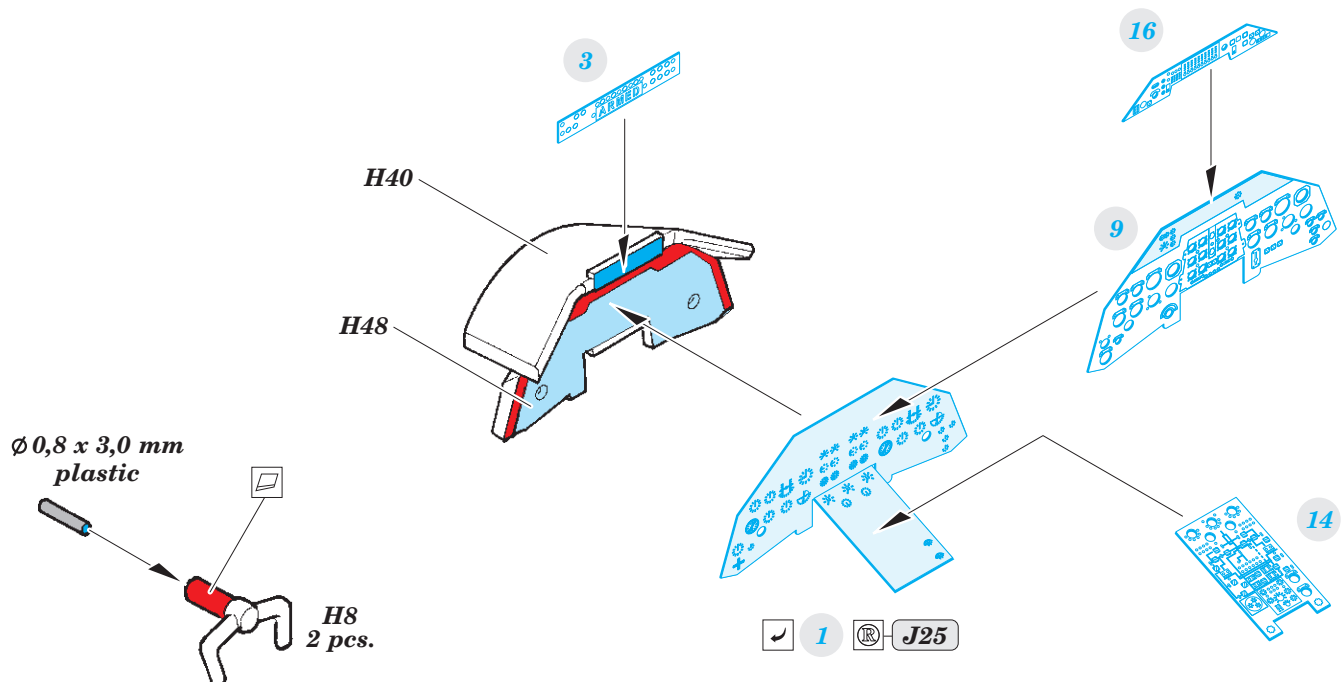

Victor K.2 interior

eduard

73 645

1/72

detail set for AIRFIX 1/72 kit • sada detailů pro stavebnici AIRFIX 1/72

- APPLY EXPRESS MASK AND PAINT BEFORE GLUING
POUŽIT EXPRESS MASK NABARVIT PŘED SLEPENÍM
- SYMMETRICAL ASSEMBLY
SYMETRICKÁ MONTÁŽ
- REMOVE
ODSTRANIT
- GRIND
OBROUSIT
- DRILL HOLE
VRTAT OTVOR
- BEND
OHNOUT
- OPTION
VOLBA
- REPLACE
NAHRADIT
- COLORED ETCHED PARTS
LEPTANÉ BAREVNÉ DÍLY
- ETCHED PARTS
LEPTANÉ NEBAREVNÉ DÍLY
- ORIGINAL KIT PARTS
PŮVODNÍ DÍLY STAVEBNICE

ORIGINAL KIT PARTS
PŮVODNÍ DÍLY STAVEBNICE

PHOTO-ETCHED PARTS
LEPTANÉ DÍLY

PARTS TO BE REMOVED
DÍLY K ODSTRANĚNÍ

FILL
TMELIT

2 sets

**H32, H46, H26
(H33, H47, H27)**

Related products: 72 678 Victor K.2 exterior 1/72