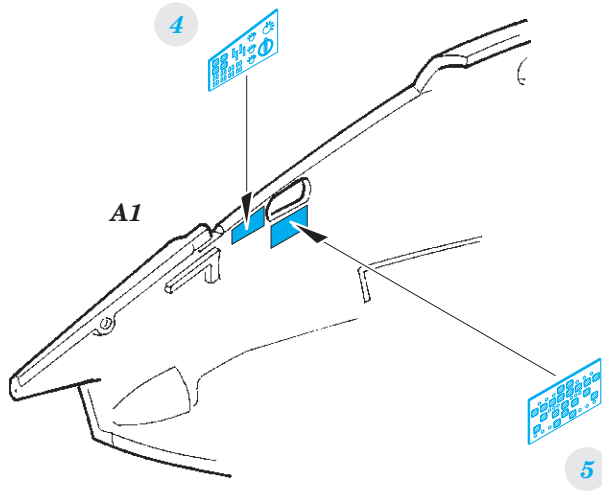

Victor K.2 interior

eduard

73 645

1/72

detail set for AIRFIX 1/72 kit • sada detailů pro stavebnici AIRFIX 1/72

- APPLY EXPRESS MASK AND PAINT BEFORE GLUING
POUŽIT EXPRESS MASK NABARVIT PŘED SLEPENÍM
- SYMMETRICAL ASSEMBLY
SYMETRICKÁ MONTÁŽ
- REMOVE
ODSTRANIT
- GRIND
OBROUSIT
- DRILL HOLE
VRTAT OTVOR
- BEND
OHNOUT
- OPTION
VOLBA
- REPLACE
NAHRADIT
- COLORED ETCHED PARTS
LEPTANÉ BAREVNÉ DÍLY
- ETCHED PARTS
LEPTANÉ NEBAREVNÉ DÍLY
- ORIGINAL KIT PARTS
PŮVODNÍ DÍLY STAVEBNICE

ORIGINAL KIT PARTS
PŮVODNÍ DÍLY STAVEBNICE

PHOTO-ETCHED PARTS
LEPTANÉ DÍLY

PARTS TO BE REMOVED
DÍLY K ODSTRANĚNÍ

FILL
TMELIT

2 sets

**H32, H46, H26
(H33, H47, H27)**

Related products: 72 678 Victor K.2 exterior 1/72