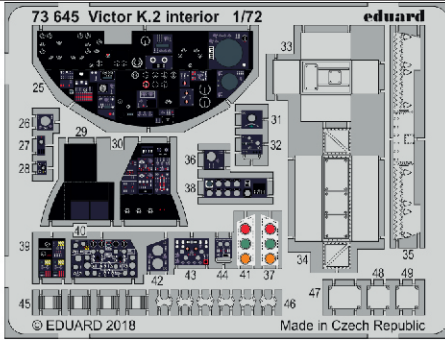

Victor K.2 interior

eduard

73 645

1/72

detail set for AIRFIX 1/72 kit • sada detailů pro stavebnici AIRFIX 1/72

- APPLY EXPRESS MASK AND PAINT BEFORE GLUING
POUŽIT EXPRESS MASK NABARVIT PŘED SLEPENÍM
- SYMMETRICAL ASSEMBLY
SYMETRICKÁ MONTÁŽ
- REMOVE
ODSTRANIT
- GRIND
OBROUSIT
- DRILL HOLE
VRTAT OTVOR
- BEND
OHNOUT
- OPTION
VOLBA
- REPLACE
NAHRADIT
- COLORED ETCHED PARTS
LEPTANÉ BAREVNÉ DÍLY
- ETCHED PARTS
LEPTANÉ NEBAREVNÉ DÍLY
- ORIGINAL KIT PARTS
PŮVODNÍ DÍLY STAVEBNICE

ORIGINAL KIT PARTS
PŮVODNÍ DÍLY STAVEBNICE

PHOTO-ETCHED PARTS
LEPTANÉ DÍLY

PARTS TO BE REMOVED
DÍLY K ODSTRANĚNÍ

FILL
TMELIT

2 sets

**H32, H46, H26
(H33, H47, H27)**

Related products: 72 678 Victor K.2 exterior 1/72