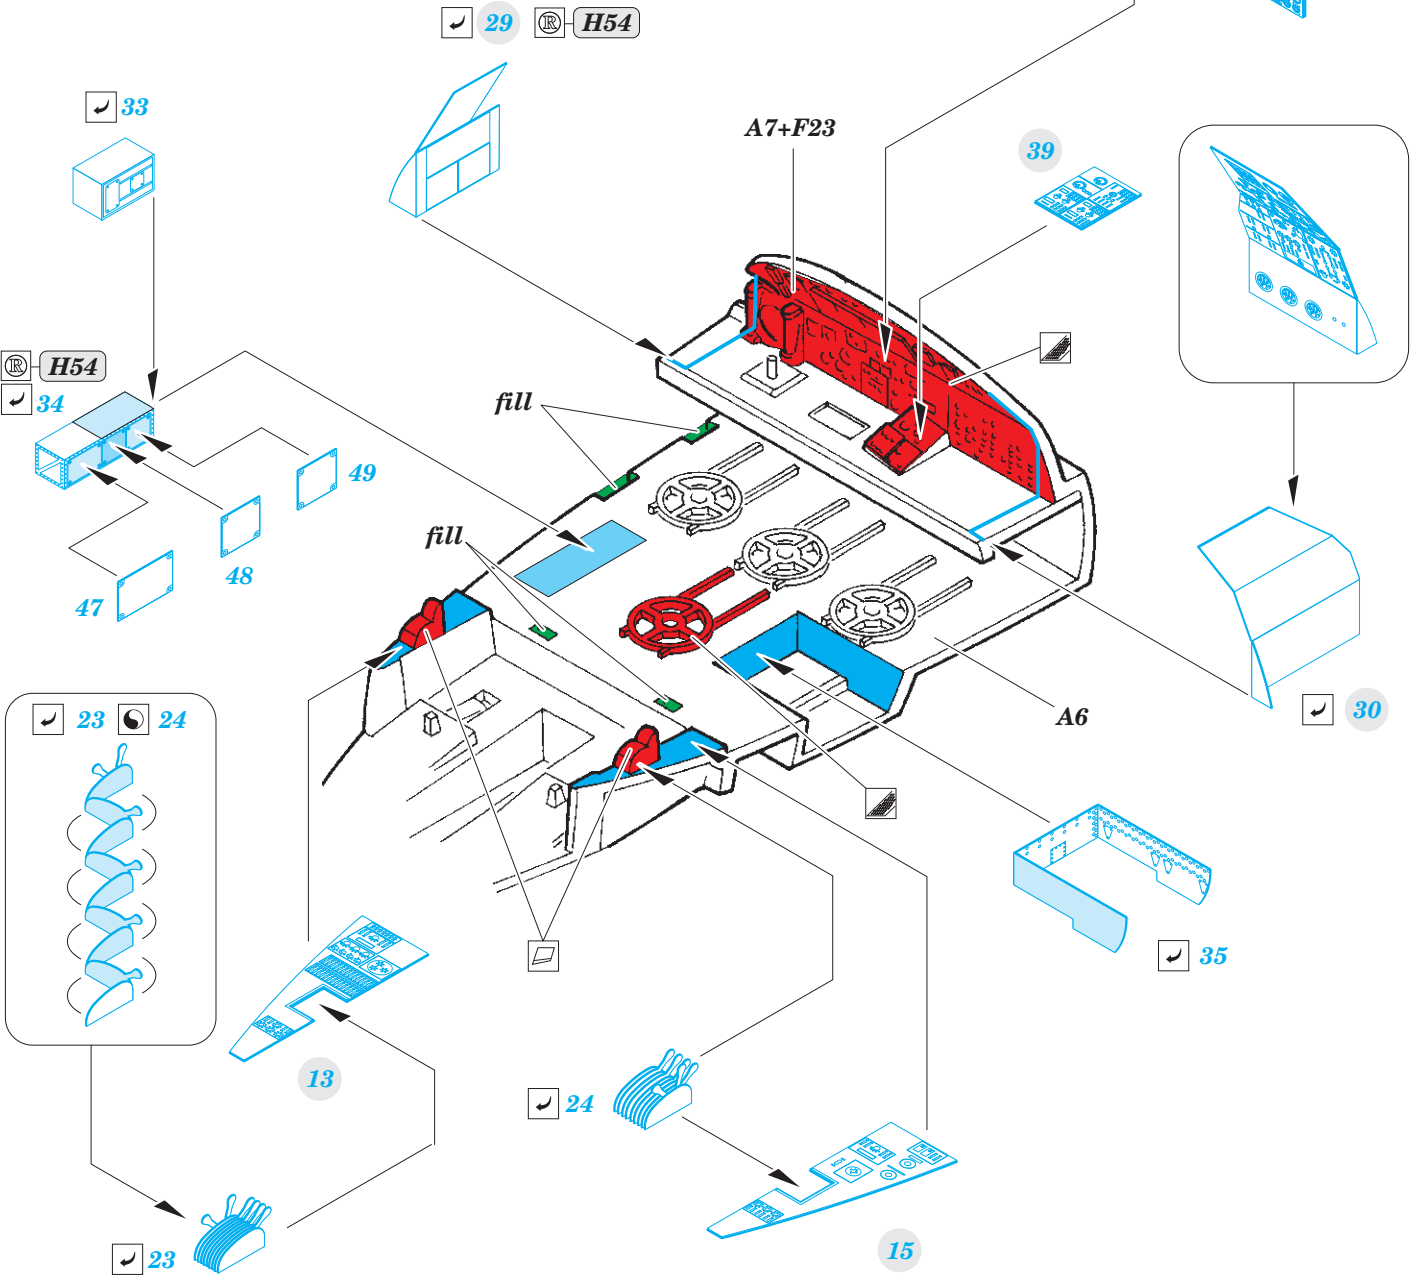

Victor K.2 interior

eduard

73 645

1/72

detail set for AIRFIX 1/72 kit • sada detailů pro stavebnici AIRFIX 1/72

- APPLY EXPRESS MASK AND PAINT BEFORE GLUING
POUŽIT EXPRESS MASK NABARVIT PŘED SLEPENÍM
- SYMMETRICAL ASSEMBLY
SYMETRICKÁ MONTÁŽ
- REMOVE
ODSTRANIT
- GRIND
OBROUSIT
- DRILL HOLE
VRTAT OTVOR
- BEND
OHNOUT
- OPTION
VOLBA
- REPLACE
NAHRADIT
- COLORED ETCHED PARTS
LEPTANÉ BAREVNÉ DÍLY
- ETCHED PARTS
LEPTANÉ NEBAREVNÉ DÍLY
- ORIGINAL KIT PARTS
PŮVODNÍ DÍLY STAVEBNICE

ORIGINAL KIT PARTS
PŮVODNÍ DÍLY STAVEBNICE

PHOTO-ETCHED PARTS
LEPTANÉ DÍLY

PARTS TO BE REMOVED
DÍLY K ODSTRANĚNÍ

FILL
TMELIT

2 sets

**H32, H46, H26
(H33, H47, H27)**

Related products: 72 678 Victor K.2 exterior 1/72