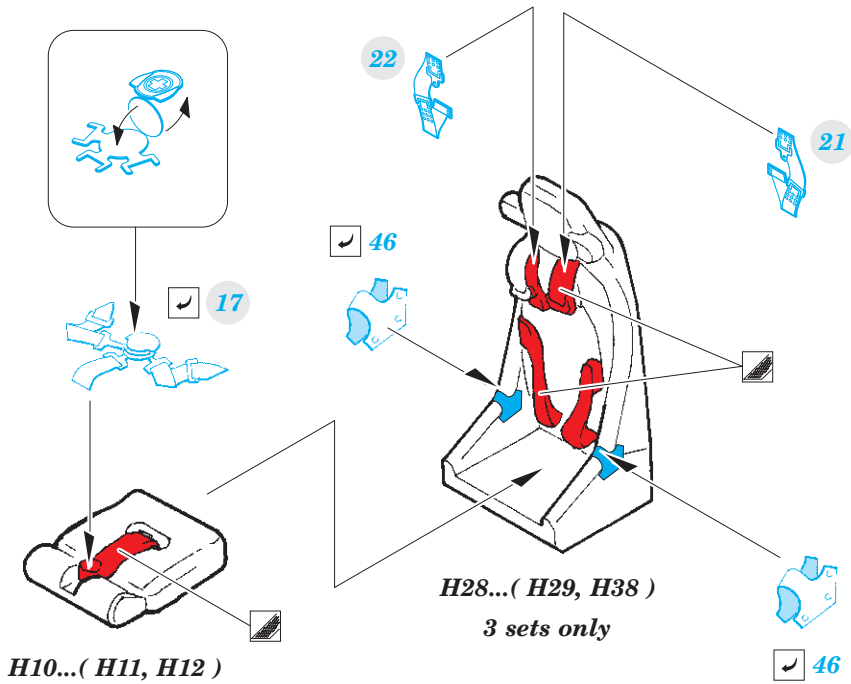

Victor K.2 interior

eduard

73 645

1/72

detail set for AIRFIX 1/72 kit • sada detailů pro stavebnici AIRFIX 1/72

- APPLY EXPRESS MASK AND PAINT BEFORE GLUING
POUŽIT EXPRESS MASK NABARVIT PŘED SLEPENÍM
- SYMMETRICAL ASSEMBLY
SYMETRICKÁ MONTÁŽ
- REMOVE
ODSTRANIT
- GRIND
OBROUSIT
- DRILL HOLE
VRTAT OTVOR
- BEND
OHNOUT
- OPTION
VOLBA
- REPLACE
NAHRADIT
- COLORED ETCHED PARTS
LEPTANÉ BAREVNÉ DÍLY
- ETCHED PARTS
LEPTANÉ NEBAREVNÉ DÍLY
- ORIGINAL KIT PARTS
PŮVODNÍ DÍLY STAVEBNICE

ORIGINAL KIT PARTS
PŮVODNÍ DÍLY STAVEBNICE

PHOTO-ETCHED PARTS
LEPTANÉ DÍLY

PARTS TO BE REMOVED
DÍLY K ODSTRANĚNÍ

FILL
TMELIT

2 sets

**H32, H46, H26
(H33, H47, H27)**

Related products: 72 678 Victor K.2 exterior 1/72