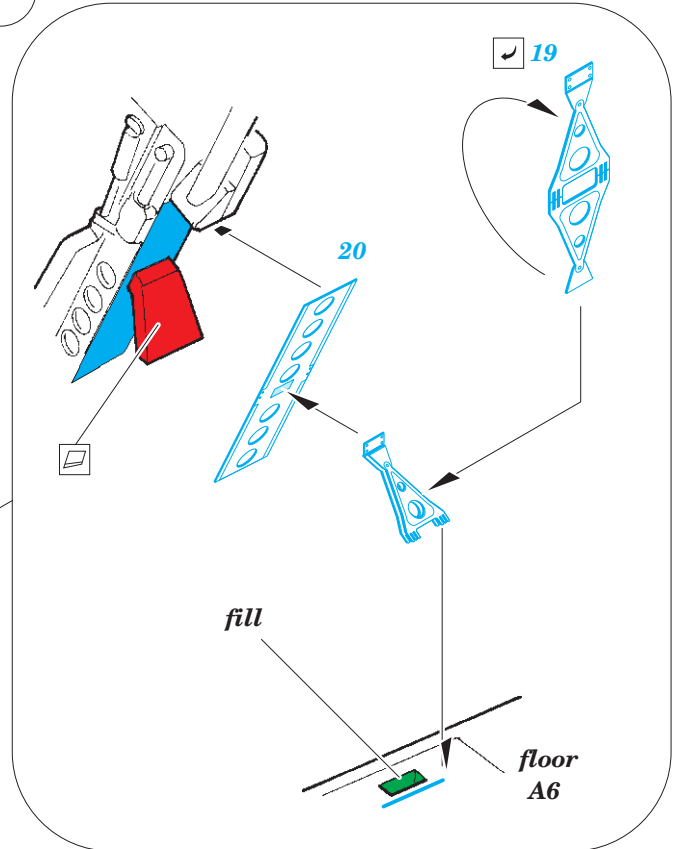

Victor K.2 interior

eduard

73 645

1/72

detail set for AIRFIX 1/72 kit • sada detailů pro stavebnici AIRFIX 1/72

- APPLY EXPRESS MASK AND PAINT BEFORE GLUING
POUŽIT EXPRESS MASK NABARVIT PŘED SLEPENÍM
- SYMMETRICAL ASSEMBLY
SYMETRICKÁ MONTÁŽ
- REMOVE
ODSTRANIT
- GRIND
OBROUSIT
- DRILL HOLE
VRTAT OTVOR
- BEND
OHNOUT
- OPTION
VOLBA
- REPLACE
NAHRADIT
- COLORED ETCHED PARTS
LEPTANÉ BAREVNÉ DÍLY
- ETCHED PARTS
LEPTANÉ NEBAREVNÉ DÍLY
- ORIGINAL KIT PARTS
PŮVODNÍ DÍLY STAVEBNICE

ORIGINAL KIT PARTS
PŮVODNÍ DÍLY STAVEBNICE

PHOTO-ETCHED PARTS
LEPTANÉ DÍLY

PARTS TO BE REMOVED
DÍLY K ODSTRANĚNÍ

FILL
TMELIT

2 sets

**H32, H46, H26
(H33, H47, H27)**

Related products: 72 678 Victor K.2 exterior 1/72