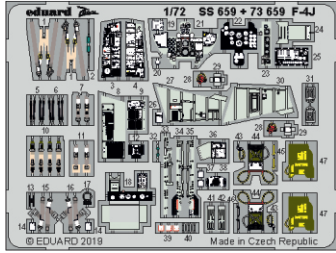

F-4J

eduard

73 659

1/72

detail set for 1/72 ACADEMY kit • sada detailů pro stavebnici 1/72 ACADEMY

film

- APPLY EXPRESS MASK AND PAINT BEFORE GLUING
POUŽIT EXPRESS MASK NABARVIT PŘED SLEPENÍM
- SYMMETRICAL ASSEMBLY
SYMETRICKÁ MONTÁŽ
- REMOVE
ODSTRANIT
- GRIND
OBROUSIT
- DRILL HOLE
VRTAT OTVOR
- BEND
OHNOUT
- OPTION
VOLBA
- REPLACE
NAHRADIT
- COLORED ETCHED PARTS
LEPTANÉ BAREVNÉ DÍLY
- ETCHED PARTS
LEPTANÉ NEBAREVNÉ DÍLY
- ORIGINAL KIT PARTS
PŮVODNÍ DÍLY STAVEBNICE

ORIGINAL KIT PARTS
PŮVODNÍ DÍLY STAVEBNICE

PHOTO-ETCHED PARTS
LEPTANÉ DÍLY

PARTS TO BE REMOVED
DÍLY K ODSTRANĚNÍ

FILL
TMELIT