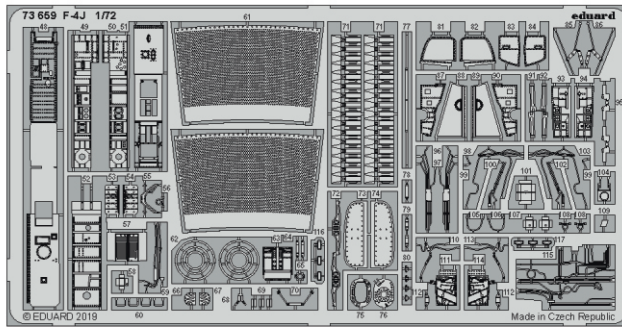

F-4J

eduard

73 659

1/72

detail set for 1/72 ACADEMY kit • sada detailů pro stavebnici 1/72 ACADEMY

film

- APPLY EXPRESS MASK AND PAINT BEFORE GLUING
POUŽIT EXPRESS MASK NABARVIT PŘED SLEPENÍM
- SYMMETRICAL ASSEMBLY
SYMETRICKÁ MONTÁŽ
- REMOVE
ODSTRANIT
- GRIND
OBROUSIT
- DRILL HOLE
VRTAT OTVOR
- BEND
OHNOUT
- OPTION
VOLBA
- REPLACE
NAHRADIT
- COLORED ETCHED PARTS
LEPTANÉ BAREVNÉ DÍLY
- ETCHED PARTS
LEPTANÉ NEBAREVNÉ DÍLY
- ORIGINAL KIT PARTS
PŮVODNÍ DÍLY STAVEBNICE

ORIGINAL KIT PARTS
PŮVODNÍ DÍLY STAVEBNICE

PHOTO-ETCHED PARTS
LEPTANÉ DÍLY

PARTS TO BE REMOVED
DÍLY K ODSTRANĚNÍ

FILL
TMELIT