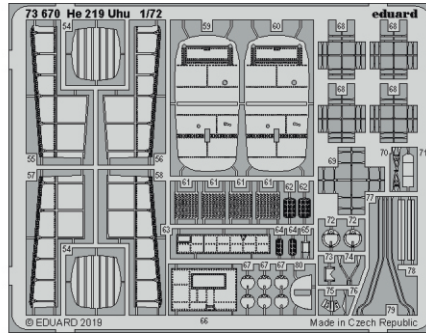

He 219 Uhu

eduard

73 670

1/72

detail set for 1/72 DRAGON kit • sada detailů pro stavebnici 1/72 DRAGON

- APPLY EXPRESS MASK AND PAINT BEFORE GLUING
POUŽIT EXPRESS MASK NABARVIT PŘED SLEPENÍM
 - SYMMETRICAL ASSEMBLY
SYMETRICKÁ MONTÁŽ
 - REMOVE
ODSTRANIT
 - GRIND
OBROUSIT
 - DRILL HOLE
VRTAT OTVOR
 - COLORED ETCHED PARTS
LEPTANÉ BAREVNÉ DÍLY
 - ETCHED PARTS
LEPTANÉ NEBAREVNÉ DÍLY
 - ORIGINAL KIT PARTS
PŮVODNÍ DÍLY STAVEBNICE
- BEND
OHNOUT
 - OPTION
VOLBA
 - REPLACE
NAHRADIT

ORIGINAL KIT PARTS
PŮVODNÍ DÍLY STAVEBNICE

PHOTO-ETCHED PARTS
LEPTANÉ DÍLY

PARTS TO BE REMOVED
DÍLY K ODSTRANĚNÍ

FILL
TMELIT