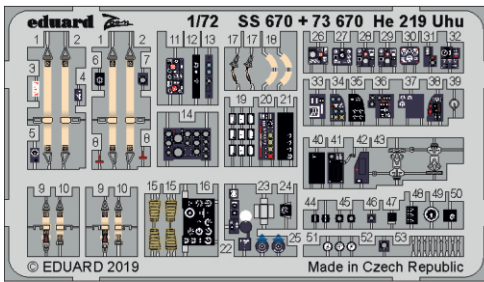

He 219 Uhu

eduard

73 670

1/72

detail set for 1/72 DRAGON kit • sada detailů pro stavebnici 1/72 DRAGON

- APPLY EXPRESS MASK AND PAINT BEFORE GLUING
POUŽIT EXPRESS MASK NABARVIT PŘED SLEPENÍM
 - SYMMETRICAL ASSEMBLY
SYMETRICKÁ MONTÁŽ
 - REMOVE
ODSTRANIT
 - GRIND
OBROUSIT
 - DRILL HOLE
VRTAT OTVOR
 - COLORED ETCHED PARTS
LEPTANÉ BAREVNÉ DÍLY
 - ETCHED PARTS
LEPTANÉ NEBAREVNÉ DÍLY
 - ORIGINAL KIT PARTS
PŮVODNÍ DÍLY STAVEBNICE
- BEND
OHNOUT
 - OPTION
VOLBA
 - REPLACE
NAHRADIT

ORIGINAL KIT PARTS
PŮVODNÍ DÍLY STAVEBNICE

PHOTO-ETCHED PARTS
LEPTANÉ DÍLY

PARTS TO BE REMOVED
DÍLY K ODSTRANĚNÍ

FILL
TMELIT