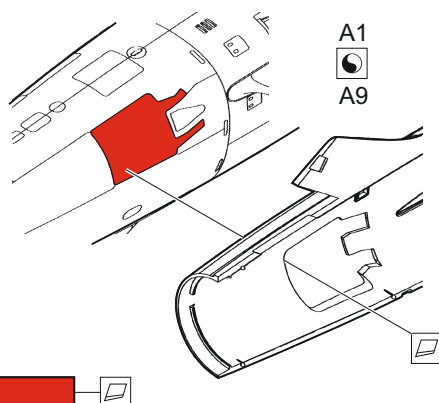

Super Mystere B.2

eduard

73 683

1/72

detail set for 1/72 SPECIAL HOBBY kit • sada detailů pro stavebnici 1/72 SPECIAL HOBBY

- APPLY EXPRESS MASK AND PAINT BEFORE GLUING
POUŽIT EXPRESS MASK NABARVIT PŘED SLEPENÍM
 - SYMMETRICAL ASSEMBLY
SYMETRICKÁ MONTÁŽ
 - REMOVE
ODSTRANIT
 - GRIND
OBROUSIT
 - DRILL HOLE
VRTAT OTVOR
 - COLORED ETCHED PARTS
LEPTANÉ BAREVNÉ DÍLY
 - ETCHED PARTS
LEPTANÉ NEBAREVNÉ DÍLY
 - ORIGINAL KIT PARTS
PŮVODNÍ DÍLY STAVEBNICE
- BEND
OHNOUT
 - OPTION
VOLBA
 - REPLACE
NAHRADIT

ORIGINAL KIT PARTS
PŮVODNÍ DÍLY STAVEBNICE

PHOTO-ETCHED PARTS
LEPTANÉ DÍLY

PARTS TO BE REMOVED
DÍLY K ODSTRANĚNÍ

FILL
TMELIT

12 ✓ 11

14 ✓

15 ✓

12