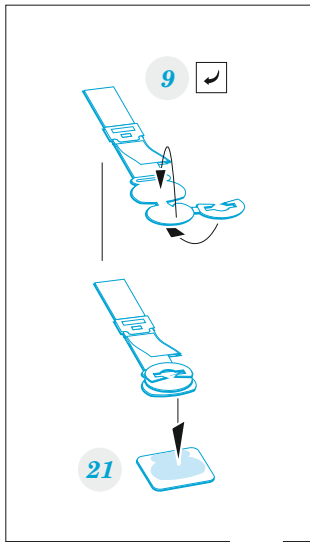

12 ✓ 11

14 ✓

15 ✓

12

11

C41

8 ✓

1 ✓

1

9

21

1

10 ✓