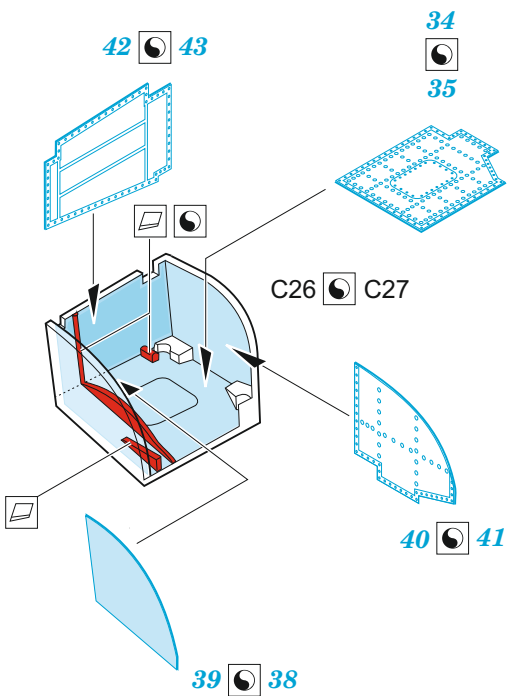

Super Mystere B.2

eduard

73 683

1/72

detail set for 1/72 SPECIAL HOBBY kit • sada detailů pro stavebnici 1/72 SPECIAL HOBBY

- APPLY EXPRESS MASK AND PAINT BEFORE GLUING
POUŽIT EXPRESS MASK NABARVIT PŘED SLEPENÍM
 - SYMMETRICAL ASSEMBLY
SYMETRICKÁ MONTÁŽ
 - REMOVE
ODSTRANIT
 - GRIND
OBROUSIT
 - DRILL HOLE
VRTAT OTVOR
 - COLORED ETCHED PARTS
LEPTANÉ BAREVNÉ DÍLY
 - ETCHED PARTS
LEPTANÉ NEBAREVNÉ DÍLY
 - ORIGINAL KIT PARTS
PŮVODNÍ DÍLY STAVEBNICE
- BEND
OHNOUT
 - OPTION
VOLBA
 - REPLACE
NAHRADIT

ORIGINAL KIT PARTS
PŮVODNÍ DÍLY STAVEBNICE

PHOTO-ETCHED PARTS
LEPTANÉ DÍLY

PARTS TO BE REMOVED
DÍLY K ODSTRANĚNÍ

FILL
TMELIT

12 ✓ 11

14 ✓

15 ✓

12