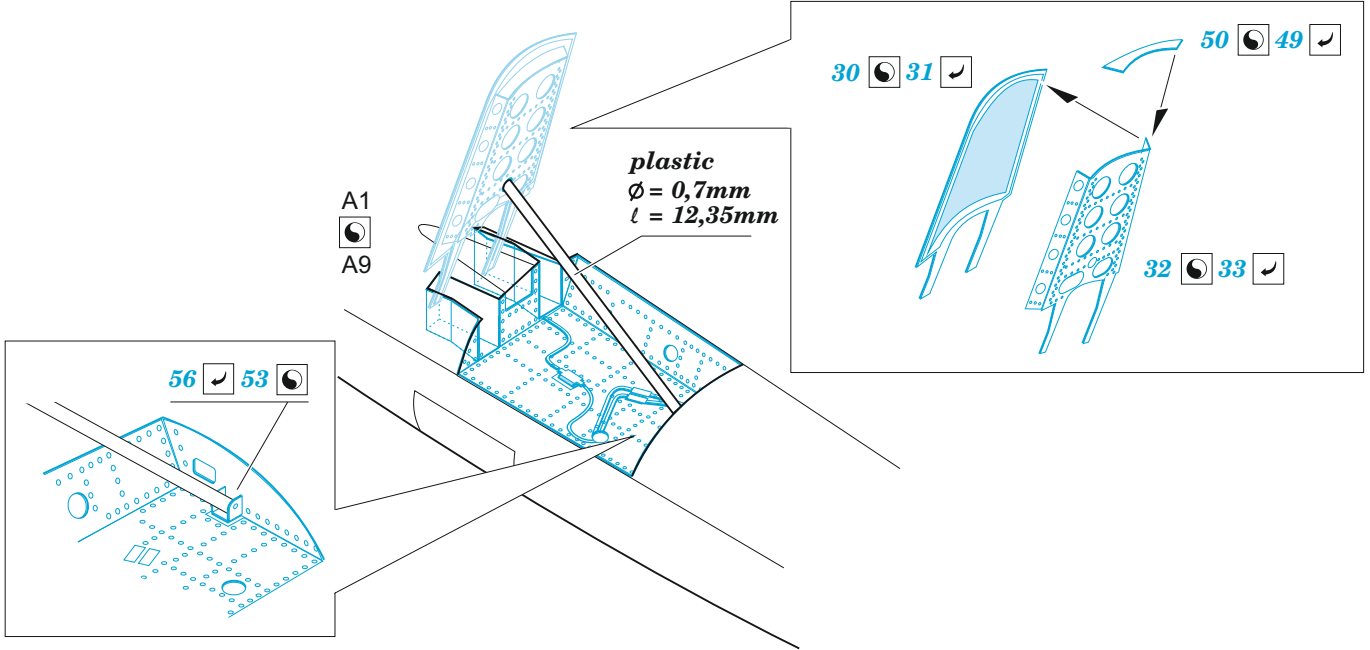

Super Mystere B.2

eduard

73 683

1/72

detail set for 1/72 SPECIAL HOBBY kit • sada detailů pro stavebnici 1/72 SPECIAL HOBBY

- APPLY EXPRESS MASK AND PAINT BEFORE GLUING
POUŽIT EXPRESS MASK NABARVIT PŘED SLEPENÍM
 - SYMMETRICAL ASSEMBLY
SYMETRICKÁ MONTÁŽ
 - REMOVE
ODSTRANIT
 - GRIND
OBROUSIT
 - DRILL HOLE
VRTAT OTVOR
 - COLORED ETCHED PARTS
LEPTANÉ BAREVNÉ DÍLY
 - ETCHED PARTS
LEPTANÉ NEBAREVNÉ DÍLY
 - ORIGINAL KIT PARTS
PŮVODNÍ DÍLY STAVEBNICE
- BEND
OHNOUT
 - OPTION
VOLBA
 - REPLACE
NAHRADIT

ORIGINAL KIT PARTS
PŮVODNÍ DÍLY STAVEBNICE

PHOTO-ETCHED PARTS
LEPTANÉ DÍLY

PARTS TO BE REMOVED
DÍLY K ODSTRANĚNÍ

FILL
TMELIT

12 ✓ 11

14 ✓

15 ✓

12