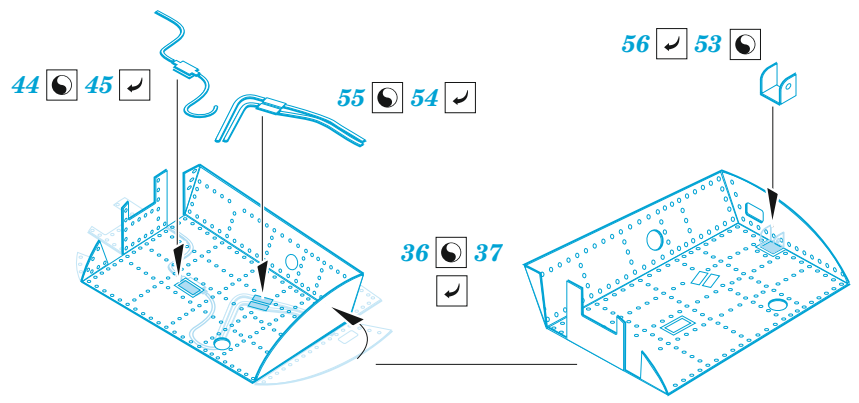

Super Mystere B.2

eduard

73 683

1/72

detail set for 1/72 SPECIAL HOBBY kit • sada detailů pro stavebnici 1/72 SPECIAL HOBBY

- APPLY EXPRESS MASK AND PAINT BEFORE GLUING
POUŽIT EXPRESS MASK NABARVIT PŘED SLEPENÍM
 - SYMMETRICAL ASSEMBLY
SYMETRICKÁ MONTÁŽ
 - REMOVE
ODSTRANIT
 - GRIND
OBROUSIT
 - DRILL HOLE
VRTAT OTVOR
 - COLORED ETCHED PARTS
LEPTANÉ BAREVNÉ DÍLY
 - ETCHED PARTS
LEPTANÉ NEBAREVNÉ DÍLY
 - ORIGINAL KIT PARTS
PŮVODNÍ DÍLY STAVEBNICE
- BEND
OHNOUT
 - OPTION
VOLBA
 - REPLACE
NAHRADIT

ORIGINAL KIT PARTS
PŮVODNÍ DÍLY STAVEBNICE

PHOTO-ETCHED PARTS
LEPTANÉ DÍLY

PARTS TO BE REMOVED
DÍLY K ODSTRANĚNÍ

FILL
TMELIT

12 ✓ 11

14 ✓

15 ✓

12