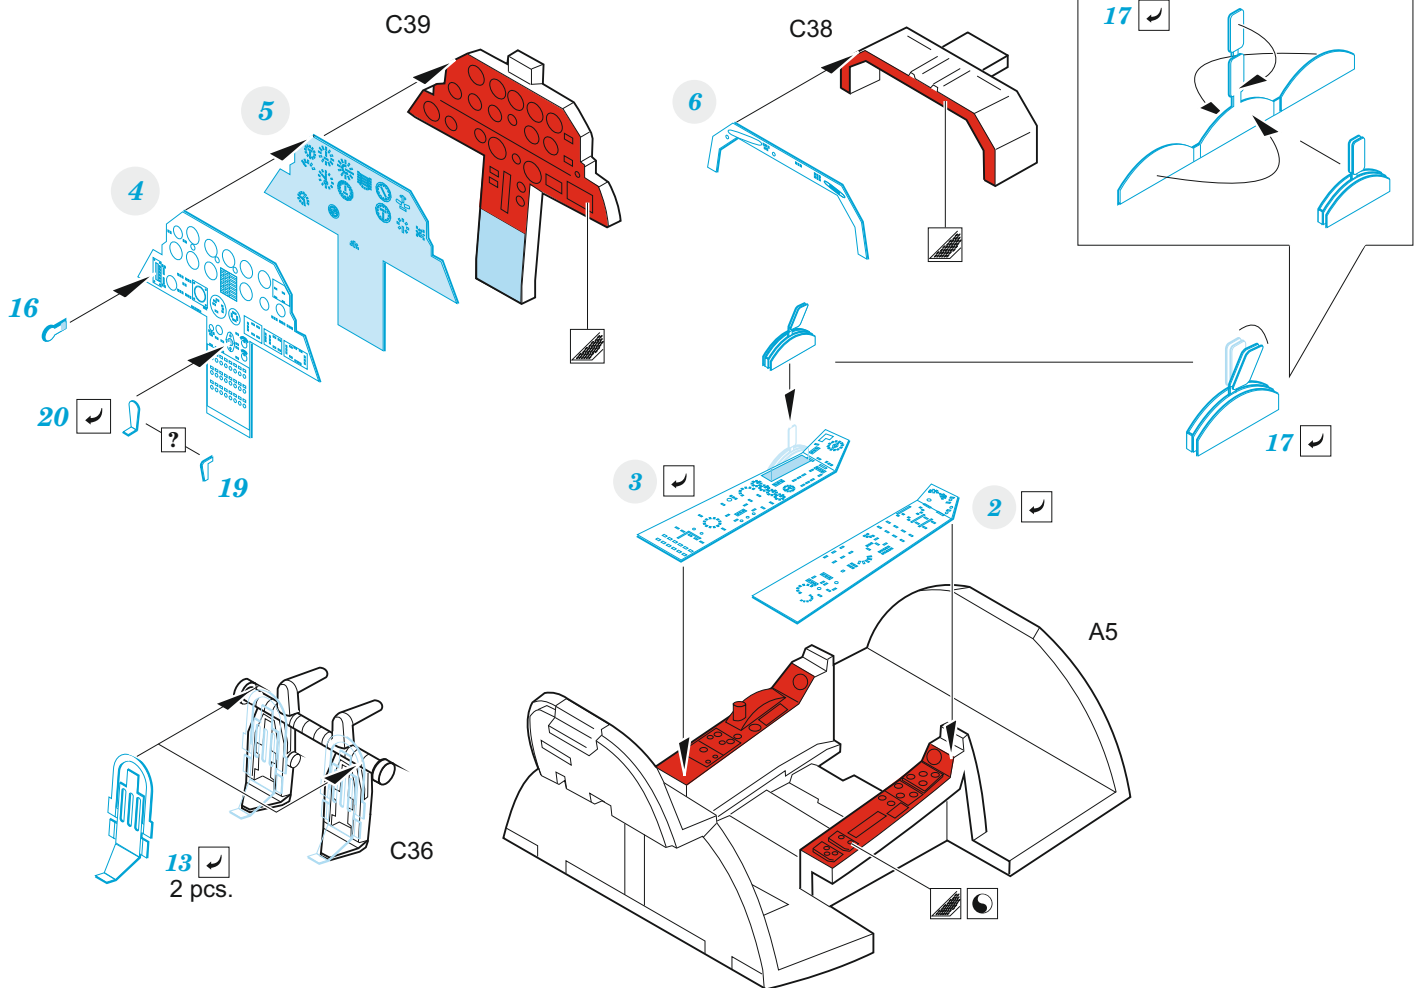

Super Mystere B.2

eduard

73 683

1/72

detail set for 1/72 SPECIAL HOBBY kit • sada detailů pro stavebnici 1/72 SPECIAL HOBBY

- APPLY EXPRESS MASK AND PAINT BEFORE GLUING
POUŽIT EXPRESS MASK NABARVIT PŘED SLEPENÍM
 - SYMMETRICAL ASSEMBLY
SYMETRICKÁ MONTÁŽ
 - REMOVE
ODSTRANIT
 - GRIND
OBROUSIT
 - DRILL HOLE
VRTAT OTVOR
 - COLORED ETCHED PARTS
LEPTANÉ BAREVNÉ DÍLY
 - ETCHED PARTS
LEPTANÉ NEBAREVNÉ DÍLY
 - ORIGINAL KIT PARTS
PŮVODNÍ DÍLY STAVEBNICE
- BEND
OHNOUT
 - OPTION
VOLBA
 - REPLACE
NAHRADIT

ORIGINAL KIT PARTS
PŮVODNÍ DÍLY STAVEBNICE

PHOTO-ETCHED PARTS
LEPTANÉ DÍLY

PARTS TO BE REMOVED
DÍLY K ODSTRANĚNÍ

FILL
TMELIT

12 ✓ 11

14 ✓

15 ✓

12