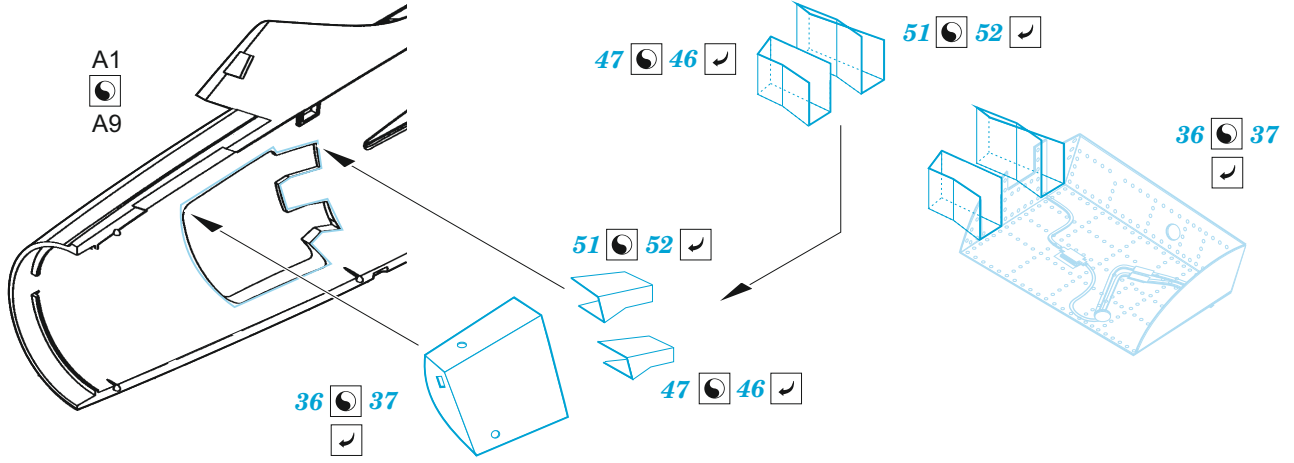

Super Mystere B.2

eduard

73 683

1/72

detail set for 1/72 SPECIAL HOBBY kit • sada detailů pro stavebnici 1/72 SPECIAL HOBBY

- APPLY EXPRESS MASK AND PAINT BEFORE GLUING
POUŽIT EXPRESS MASK NABARVIT PŘED SLEPENÍM
 - SYMMETRICAL ASSEMBLY
SYMETRICKÁ MONTÁŽ
 - REMOVE
ODSTRANIT
 - GRIND
OBROUSIT
 - DRILL HOLE
VRTAT OTVOR
 - COLORED ETCHED PARTS
LEPTANÉ BAREVNÉ DÍLY
 - ETCHED PARTS
LEPTANÉ NEBAREVNÉ DÍLY
 - ORIGINAL KIT PARTS
PŮVODNÍ DÍLY STAVEBNICE
- BEND
OHNOUT
 - OPTION
VOLBA
 - REPLACE
NAHRADIT

ORIGINAL KIT PARTS
PŮVODNÍ DÍLY STAVEBNICE

PHOTO-ETCHED PARTS
LEPTANÉ DÍLY

PARTS TO BE REMOVED
DÍLY K ODSTRANĚNÍ

FILL
TMELIT

12 ✓ 11

14 ✓

15 ✓

12