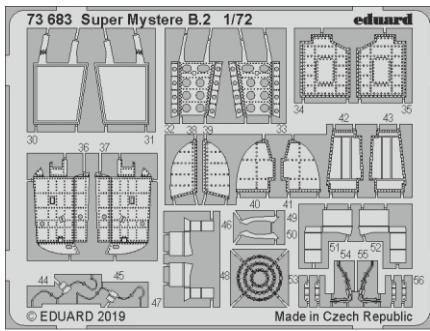

Super Mystere B.2

eduard

73 683

1/72

detail set for 1/72 SPECIAL HOBBY kit • sada detailů pro stavebnici 1/72 SPECIAL HOBBY

- APPLY EXPRESS MASK AND PAINT BEFORE GLUING
POUŽIT EXPRESS MASK NABARVIT PŘED SLEPENÍM
 - SYMMETRICAL ASSEMBLY
SYMETRICKÁ MONTÁŽ
 - REMOVE
ODSTRANIT
 - GRIND
OBROUSIT
 - DRILL HOLE
VRTAT OTVOR
 - COLORED ETCHED PARTS
LEPTANÉ BAREVNÉ DÍLY
 - ETCHED PARTS
LEPTANÉ NEBAREVNÉ DÍLY
 - ORIGINAL KIT PARTS
PŮVODNÍ DÍLY STAVEBNICE
- BEND
OHNOUT
 - OPTION
VOLBA
 - REPLACE
NAHRADIT

ORIGINAL KIT PARTS
PŮVODNÍ DÍLY STAVEBNICE

PHOTO-ETCHED PARTS
LEPTANÉ DÍLY

PARTS TO BE REMOVED
DÍLY K ODSTRANĚNÍ

FILL
TMELIT

12 ✓ 11

14 ✓

15 ✓

12