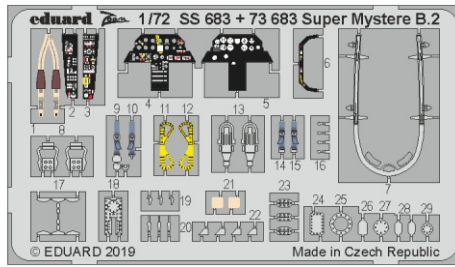

Super Mystere B.2

eduard

73 683

1/72

detail set for 1/72 SPECIAL HOBBY kit • sada detailů pro stavebnici 1/72 SPECIAL HOBBY

- APPLY EXPRESS MASK AND PAINT BEFORE GLUING
POUŽIT EXPRESS MASK NABARVIT PŘED SLEPENÍM
 - SYMMETRICAL ASSEMBLY
SYMETRICKÁ MONTÁŽ
 - REMOVE
ODSTRANIT
 - GRIND
OBROUSIT
 - DRILL HOLE
VRTAT OTVOR
 - COLORED ETCHED PARTS
LEPTANÉ BAREVNÉ DÍLY
 - ETCHED PARTS
LEPTANÉ NEBAREVNÉ DÍLY
 - ORIGINAL KIT PARTS
PŮVODNÍ DÍLY STAVEBNICE
- BEND
OHNOUT
 - OPTION
VOLBA
 - REPLACE
NAHRADIT

ORIGINAL KIT PARTS
PŮVODNÍ DÍLY STAVEBNICE

PHOTO-ETCHED PARTS
LEPTANÉ DÍLY

PARTS TO BE REMOVED
DÍLY K ODSTRANĚNÍ

FILL
TMELIT

12 ✓ 11

14 ✓

15 ✓

12