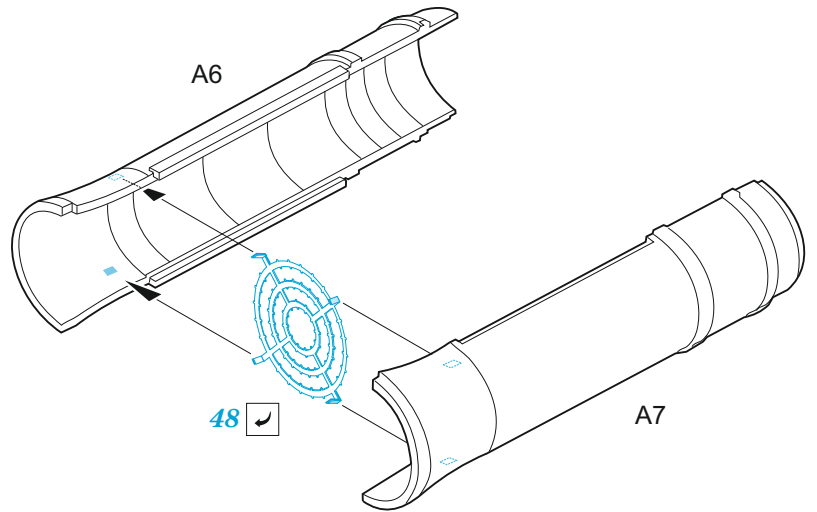

Super Mystere B.2

eduard

73 683

1/72

detail set for 1/72 SPECIAL HOBBY kit • sada detailů pro stavebnici 1/72 SPECIAL HOBBY

- APPLY EXPRESS MASK AND PAINT BEFORE GLUING
POUŽIT EXPRESS MASK NABARVIT PŘED SLEPENÍM
 - SYMMETRICAL ASSEMBLY
SYMETRICKÁ MONTÁŽ
 - REMOVE
ODSTRANIT
 - GRIND
OBROUSIT
 - DRILL HOLE
VRTAT OTVOR
 - COLORED ETCHED PARTS
LEPTANÉ BAREVNÉ DÍLY
 - ETCHED PARTS
LEPTANÉ NEBAREVNÉ DÍLY
 - ORIGINAL KIT PARTS
PŮVODNÍ DÍLY STAVEBNICE
- BEND
OHNOUT
 - OPTION
VOLBA
 - REPLACE
NAHRADIT

ORIGINAL KIT PARTS
PŮVODNÍ DÍLY STAVEBNICE

PHOTO-ETCHED PARTS
LEPTANÉ DÍLY

PARTS TO BE REMOVED
DÍLY K ODSTRANĚNÍ

FILL
TMELIT

12 ✓ 11

14 ✓

15 ✓

12