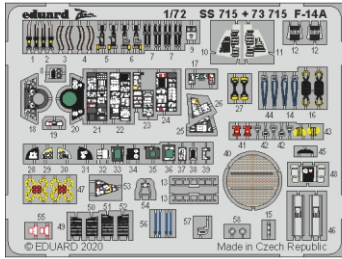

F-14A

eduard

73 715

1/72 detail set for 1/72 GREAT WALL HOBBY kit • sada detailů pro stavebnici 1/72 GREAT WALL HOBBY

- APPLY EXPRESS MASK AND PAINT BEFORE GLUING
POUŽIT EXPRESS MASK NABARVIT PŘED SLEPENÍM
- SYMMETRICAL ASSEMBLY
SYMETRICKÁ MONTÁŽ
- REMOVE
ODSTRANIT
- GRIND
OBROUSIT
- DRILL HOLE
VRTAT OTVOR
- BEND
OHNOUT
- OPTION
VOLBA
- REPLACE
NAHRADIT
- 1** COLORED ETCHED PARTS
LEPTANÉ BAREVNÉ DÍLY
- 1** ETCHED PARTS
LEPTANÉ NEBAREVNÉ DÍLY
- 1** ORIGINAL KIT PARTS
PŮVODNÍ DÍLY STAVEBNICE

ORIGINAL KIT PARTS
PŮVODNÍ DÍLY STAVEBNICE

PHOTO-ETCHED PARTS
LEPTANÉ DÍLY

PARTS TO BE REMOVED
DÍLY K ODSTRANĚNÍ

FILL
TMELIT

2 sets