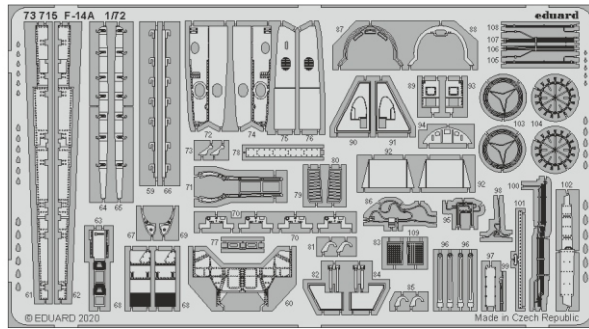

F-14A

eduard

73 715

1/72 detail set for 1/72 GREAT WALL HOBBY kit • sada detailů pro stavebnici 1/72 GREAT WALL HOBBY

- APPLY EXPRESS MASK AND PAINT BEFORE GLUING
POUŽIT EXPRESS MASK NABARVIT PŘED SLEPENÍM
- SYMMETRICAL ASSEMBLY
SYMETRICKÁ MONTÁŽ
- REMOVE
ODSTRANIT
- GRIND
OBROUSIT
- DRILL HOLE
VRTAT OTVOR
- BEND
OHNOUT
- OPTION
VOLBA
- REPLACE
NAHRADIT
- 1** COLORED ETCHED PARTS
LEPTANÉ BAREVNÉ DÍLY
- 1** ETCHED PARTS
LEPTANÉ NEBAREVNÉ DÍLY
- 1** ORIGINAL KIT PARTS
PŮVODNÍ DÍLY STAVEBNICE

ORIGINAL KIT PARTS
PŮVODNÍ DÍLY STAVEBNICE

PHOTO-ETCHED PARTS
LEPTANÉ DÍLY

PARTS TO BE REMOVED
DÍLY K ODSTRANĚNÍ

FILL
TMELIT

2 sets