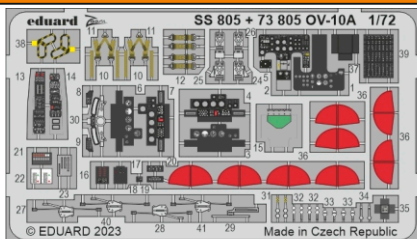

# OV-10A

eduard

73 805

1/72

detail set for ICM 1/72 kit • sada detailů pro stavebnici ICM 1/72

- APPLY EXPRESS MASK AND PAINT BEFORE GLUING  
POUŽIT EXPRESS MASK NABARVIT PŘED SLEPENÍM
- SYMMETRICAL ASSEMBLY  
SYMETRICKÁ MONTÁŽ
- REMOVE  
ODSTRANIT
- GRIND  
OBROUSIT
- DRILL HOLE  
VRTAT OTVOR
- BEND  
OHNOUT
- OPTION  
VOLBA
- REPLACE  
NAHRADIT
- REVERSE SIDE  
OTOČIT
- COLORED ETCHED PARTS  
LEPTANÉ BAREVNÉ DÍLY
- ETCHED PARTS  
LEPTANÉ NEBAREVNÉ DÍLY
- ORIGINAL KIT PARTS  
PŮVODNÍ DÍLY STAVEBNICE

ORIGINAL KIT PARTS  
PŮVODNÍ DÍLY STAVEBNICE

PHOTO-ETCHED PARTS  
LEPTANÉ DÍLY

PARTS TO BE REMOVED  
DÍLY K ODSTRANĚNÍ

FILL  
TMELIT