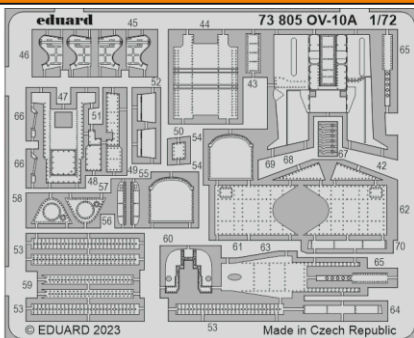

# OV-10A

eduard

73 805

1/72

detail set for ICM 1/72 kit • sada detailů pro stavebnici ICM 1/72

- APPLY EXPRESS MASK AND PAINT BEFORE GLUING  
POUŽIT EXPRESS MASK NABARVIT PŘED SLEPENÍM
- SYMMETRICAL ASSEMBLY  
SYMETRICKÁ MONTÁŽ
- REMOVE  
ODSTRANIT
- GRIND  
OBROUSIT
- DRILL HOLE  
VRTAT OTVOR
- BEND  
OHNOUT
- OPTION  
VOLBA
- REPLACE  
NAHRADIT
- REVERSE SIDE  
OTOČIT
- COLORED ETCHED PARTS  
LEPTANÉ BAREVNÉ DÍLY
- ETCHED PARTS  
LEPTANÉ NEBAREVNÉ DÍLY
- ORIGINAL KIT PARTS  
PŮVODNÍ DÍLY STAVEBNICE

ORIGINAL KIT PARTS  
PŮVODNÍ DÍLY STAVEBNICE

PHOTO-ETCHED PARTS  
LEPTANÉ DÍLY

PARTS TO BE REMOVED  
DÍLY K ODSTRANĚNÍ

FILL  
TMELIT