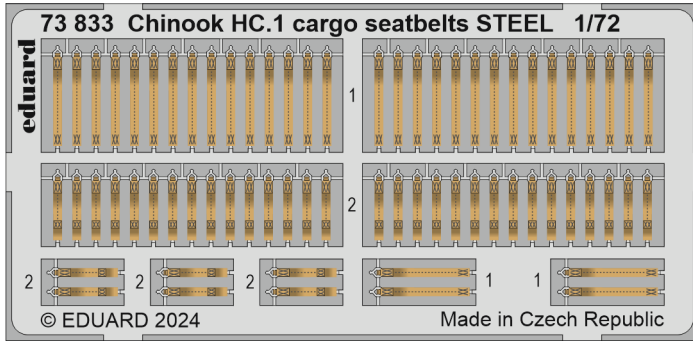

# Chinook HC.1 cargo seatbelts STEEL

eduard

73 833

## 1/72

detail set for AIRFIX 1/72 kit • sada detailů pro stavebnici AIRFIX 1/72

- APPLY EXPRESS MASK AND PAINT BEFORE GLUING  
POUŽIT EXPRESS MASK NABARVIT PŘED SLEPENÍM
  - SYMMETRICAL ASSEMBLY  
SYMETRICKÁ MONTÁŽ
  - REMOVE  
ODSTRANIT
  - GRIND  
OBROUSIT
  - DRILL HOLE  
VRTAT OTVOR
  - COLORED ETCHED PARTS  
LEPTANÉ BAREVNÉ DÍLY
  - ETCHED PARTS  
LEPTANÉ NEBAREVNÉ DÍLY
  - ORIGINAL KIT PARTS  
PŮVODNÍ DÍLY STAVEBNICE
- BEND  
OHNOUT
  - OPTION  
VOLBA
  - REPLACE  
NAHRADIT
  - REVERSE SIDE  
OTOČIT