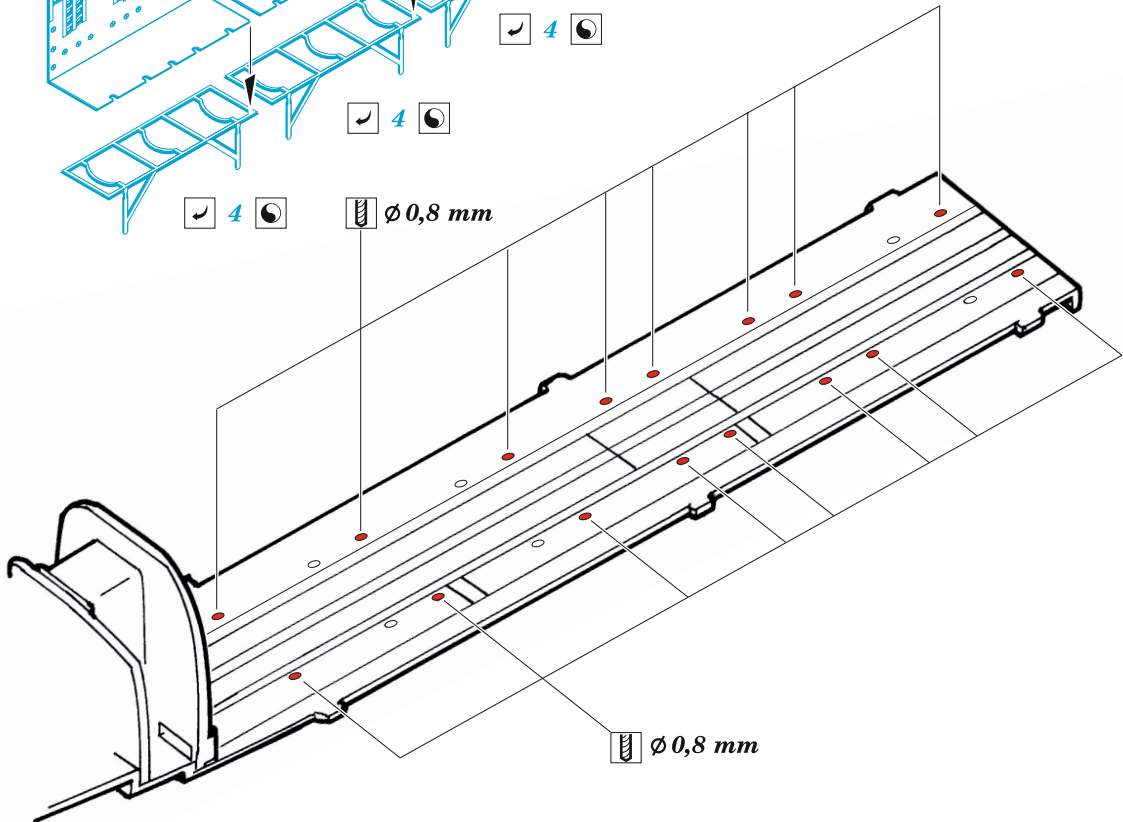

Chinook HC.1 cargo seats

eduard

73 834

1/72

detail set for AIRFIX 1/72 kit • sada detailů pro stavebnici AIRFIX 1/72

- APPLY EXPRESS MASK AND PAINT BEFORE GLUING
POUŽIT EXPRESS MASK NABARVIT PŘED SLEPENÍM
 - SYMETRICAL ASSEMBLY
SYMETRICKÁ MONTÁŽ
 - REMOVE
ODSTRANIT
 - GRIND
OBROUSIT
 - DRILL HOLE
VRTAT OTVOR
 - COLORED ETCHED PARTS
LEPTANÉ BAREVNÉ DÍLY
 - ETCHED PARTS
LEPTANÉ NEBAREVNÉ DÍLY
 - ORIGINAL KIT PARTS
PŮVODNÍ DÍLY STAVEBNICE
- BEND
OHNOUT
 - OPTION
VOLBA
 - REPLACE
NAHRADIT
 - REVERSE SIDE
OTOČIT

ORIGINAL KIT PARTS
PŮVODNÍ DÍLY STAVEBNICE

PHOTO-ETCHED PARTS
LEPTANÉ DÍLY

PARTS TO BE REMOVED
DÍLY K ODSTRANĚNÍ

FILL
TMELIT

Related products: 73 833 Chinook HC.1 cargo seatbelts STEEL 1/72