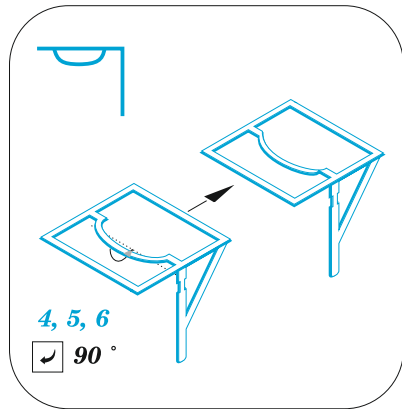

Chinook HC.1 cargo seats

eduard

73 834

1/72

detail set for AIRFIX 1/72 kit • sada detailů pro stavebnici AIRFIX 1/72

- APPLY EXPRESS MASK AND PAINT BEFORE GLUING
POUŽIT EXPRESS MASK NABARVIT PŘED SLEPENÍM
 - SYMETRICAL ASSEMBLY
SYMETRICKÁ MONTÁŽ
 - REMOVE
ODSTRANIT
 - GRIND
OBROUSIT
 - DRILL HOLE
VRTAT OTVOR
 - COLORED ETCHED PARTS
LEPTANÉ BAREVNÉ DÍLY
 - ETCHED PARTS
LEPTANÉ NEBAREVNÉ DÍLY
 - ORIGINAL KIT PARTS
PŮVODNÍ DÍLY STAVEBNICE
- BEND
OHNOUT
 - OPTION
VOLBA
 - REPLACE
NAHRADIT
 - REVERSE SIDE
OTOČIT

ORIGINAL KIT PARTS
PŮVODNÍ DÍLY STAVEBNICE

PHOTO-ETCHED PARTS
LEPTANÉ DÍLY

PARTS TO BE REMOVED
DÍLY K ODSTRANĚNÍ

FILL
TMELIT

Related products: 73 833 Chinook HC.1 cargo seatbelts STEEL 1/72