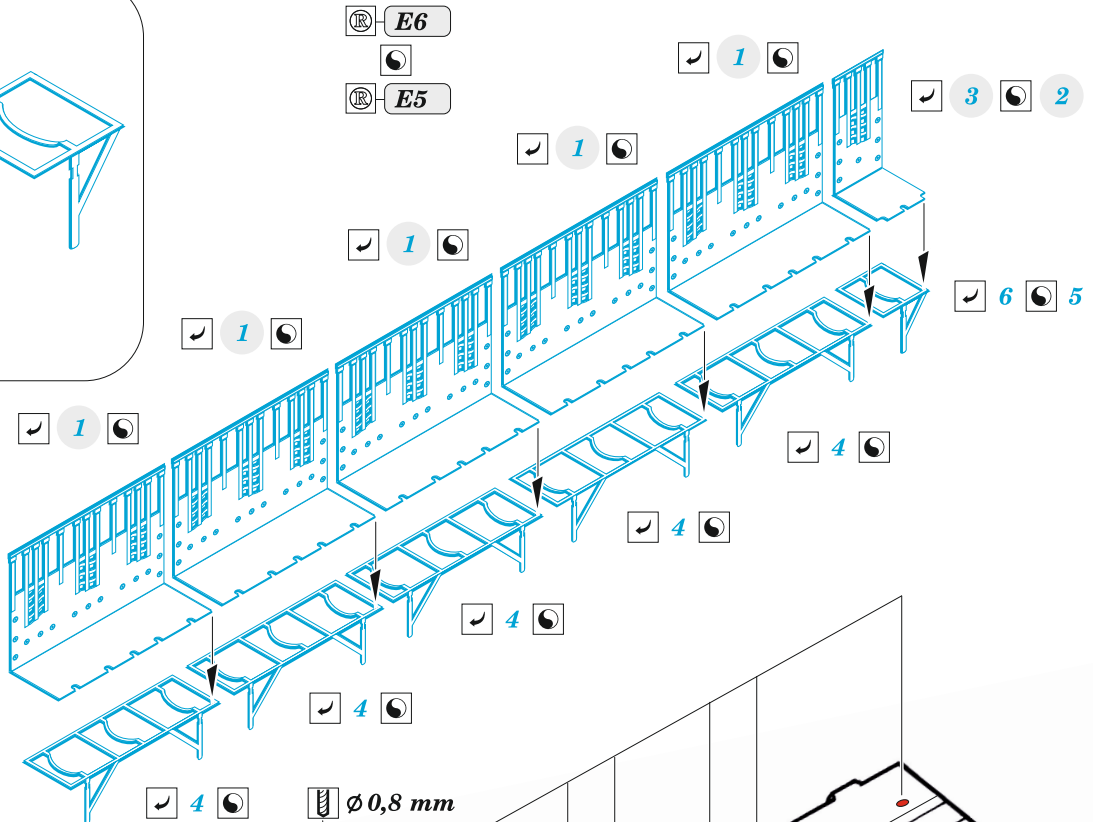

Chinook HC.1 cargo seats

eduard

73 834

1/72

detail set for AIRFIX 1/72 kit • sada detailů pro stavebnici AIRFIX 1/72

- APPLY EXPRESS MASK AND PAINT BEFORE GLUING
POUŽIT EXPRESS MASK NABARVIT PŘED SLEPENÍM
 - SYMETRICAL ASSEMBLY
SYMETRICKÁ MONTÁŽ
 - REMOVE
ODSTRANIT
 - GRIND
OBROUSIT
 - DRILL HOLE
VRTAT OTVOR
 - COLORED ETCHED PARTS
LEPTANÉ BAREVNÉ DÍLY
 - ETCHED PARTS
LEPTANÉ NEBAREVNÉ DÍLY
 - ORIGINAL KIT PARTS
PŮVODNÍ DÍLY STAVEBNICE
- BEND
OHNOUT
 - OPTION
VOLBA
 - REPLACE
NAHRADIT
 - REVERSE SIDE
OTOČIT

ORIGINAL KIT PARTS
PŮVODNÍ DÍLY STAVEBNICE

PHOTO-ETCHED PARTS
LEPTANÉ DÍLY

PARTS TO BE REMOVED
DÍLY K ODSTRANĚNÍ

FILL
TMELIT

Related products: 73 833 Chinook HC.1 cargo seatbelts STEEL 1/72