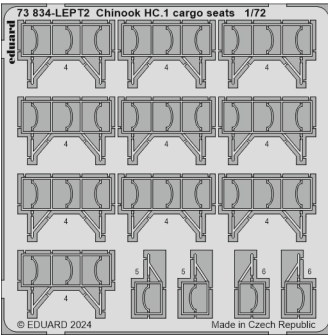

Chinook HC.1 cargo seats

eduard

73 834

1/72

detail set for AIRFIX 1/72 kit • sada detailů pro stavebnici AIRFIX 1/72

- APPLY EXPRESS MASK AND PAINT BEFORE GLUING
POUŽIT EXPRESS MASK NABARVIT PŘED SLEPENÍM
 - SYMETRICAL ASSEMBLY
SYMETRICKÁ MONTÁŽ
 - REMOVE
ODSTRANIT
 - GRIND
OBROUSIT
 - DRILL HOLE
VRTAT OTVOR
 - COLORED ETCHED PARTS
LEPTANÉ BAREVNÉ DÍLY
 - ETCHED PARTS
LEPTANÉ NEBAREVNÉ DÍLY
 - ORIGINAL KIT PARTS
PŮVODNÍ DÍLY STAVEBNICE
- BEND
OHNOUT
 - OPTION
VOLBA
 - REPLACE
NAHRADIT
 - REVERSE SIDE
OTOČIT

ORIGINAL KIT PARTS
PŮVODNÍ DÍLY STAVEBNICE

PHOTO-ETCHED PARTS
LEPTANÉ DÍLY

PARTS TO BE REMOVED
DÍLY K ODSTRANĚNÍ

FILL
TMELIT

Related products: 73 833 Chinook HC.1 cargo seatbelts STEEL 1/72