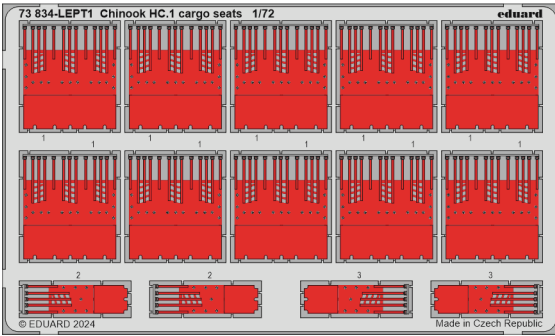

Chinook HC.1 cargo seats

eduard

73 834

1/72

detail set for AIRFIX 1/72 kit • sada detailů pro stavebnici AIRFIX 1/72

- APPLY EXPRESS MASK AND PAINT BEFORE GLUING
POUŽIT EXPRESS MASK NABARVIT PŘED SLEPENÍM
 - SYMETRICAL ASSEMBLY
SYMETRICKÁ MONTÁŽ
 - REMOVE
ODSTRANIT
 - GRIND
OBROUSIT
 - DRILL HOLE
VRTAT OTVOR
 - COLORED ETCHED PARTS
LEPTANÉ BAREVNÉ DÍLY
 - ETCHED PARTS
LEPTANÉ NEBAREVNÉ DÍLY
 - ORIGINAL KIT PARTS
PŮVODNÍ DÍLY STAVEBNICE
- BEND
OHNOUT
 - OPTION
VOLBA
 - REPLACE
NAHRADIT
 - REVERSE SIDE
OTOČIT

ORIGINAL KIT PARTS
PŮVODNÍ DÍLY STAVEBNICE

PHOTO-ETCHED PARTS
LEPTANÉ DÍLY

PARTS TO BE REMOVED
DÍLY K ODSTRANĚNÍ

FILL
TMELIT

Related products: 73 833 Chinook HC.1 cargo seatbelts STEEL 1/72