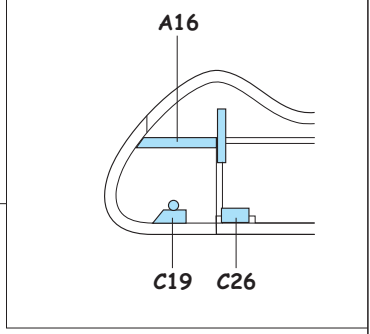

INSTRUKTION SIGNS * INSTR. SYMBOLY * INSTRUKTION SINNBILDEN * SYMBOLES

OPTIONAL
FACULTATIV
NACH BELIEBEN
VOLBA

BEND
PLIER SIL VOUS PLAIT
BITTE BIEGEN
OHNOUIT

OPEN HOLE
FAIRE UN TROU
ÖFFNEN
VYVRTAT OTVOR

SYMMETRICAL ASSEMBLY
MONTAGE SYMÉTRIQUE
SYMMETRISCHE AUFBAU
SYMETRICKÁ MONTÁŽ

NOTCH
L INCISION
DER EINSCHNITT
ZÁREZ

REMOVE
RETIRER
ENTFERNEN
ODRŮZNOUIT

DO NOT GLUE HERE !!!
ZDE NELEPIT !!!

ALUMINIUM Mc218

DOPPED LINEN H85 45

GRAY H53 13

WOOD H37 43

PINK H19 63