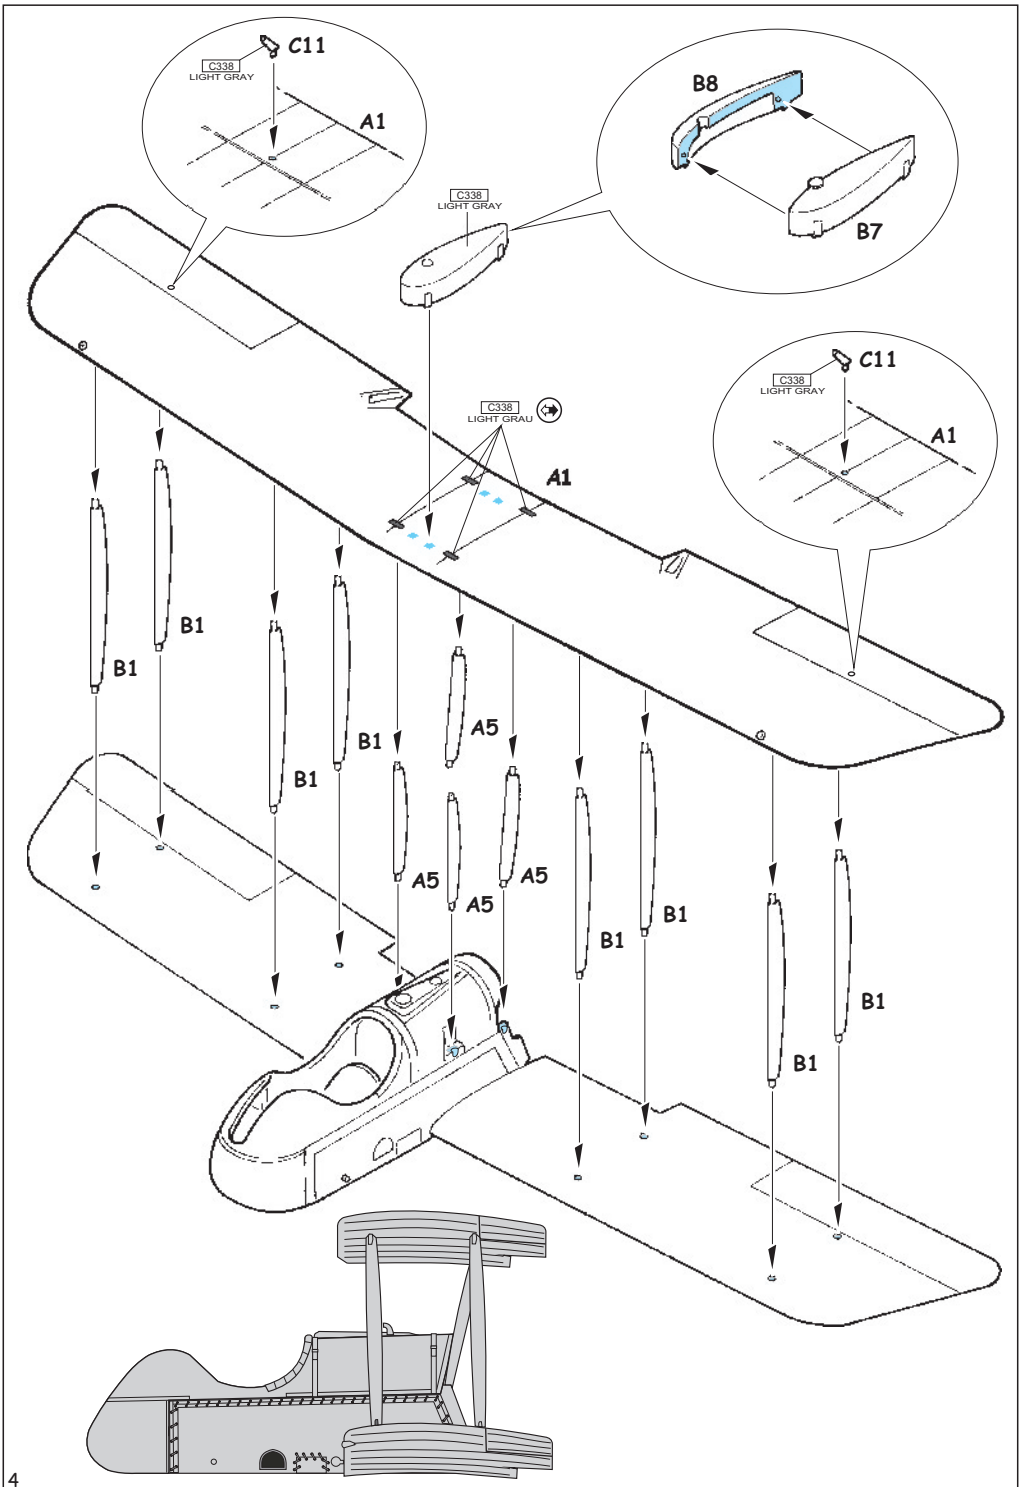

INSTRUKTION SIGNS * INSTR. SYMBOLY * INSTRUKTION SINNBILDEN * SYMBOLES

OPTIONAL
FACULTATIV
NACH BELIEBEN
VOLBA

BEND
PLIER SIL VOUS PLAIT
BITTE BIEGEN
OHNOUIT

OPEN HOLE
FAIRE UN TROU
ÖFFNEN
VYVRTAT OTVOR

SYMMETRICAL ASSEMBLY
MONTAGE SYMÉTRIQUE
SYMMETRISCHE AUFBAU
SYMETRICKÁ MONTÁŽ

NOTCH
L INCISION
DER EINSCHNITT
ZÁREZ

REMOVE
RETIRER
ENTFERNEN
ODRŮZNOUIT

DO NOT GLUE HERE !!!
ZDE NELEPIT !!!

ALUMINIUM Mc218

DOPPED LINEN H85 45

GRAY H53 13

WOOD H37 43

PINK H19 63