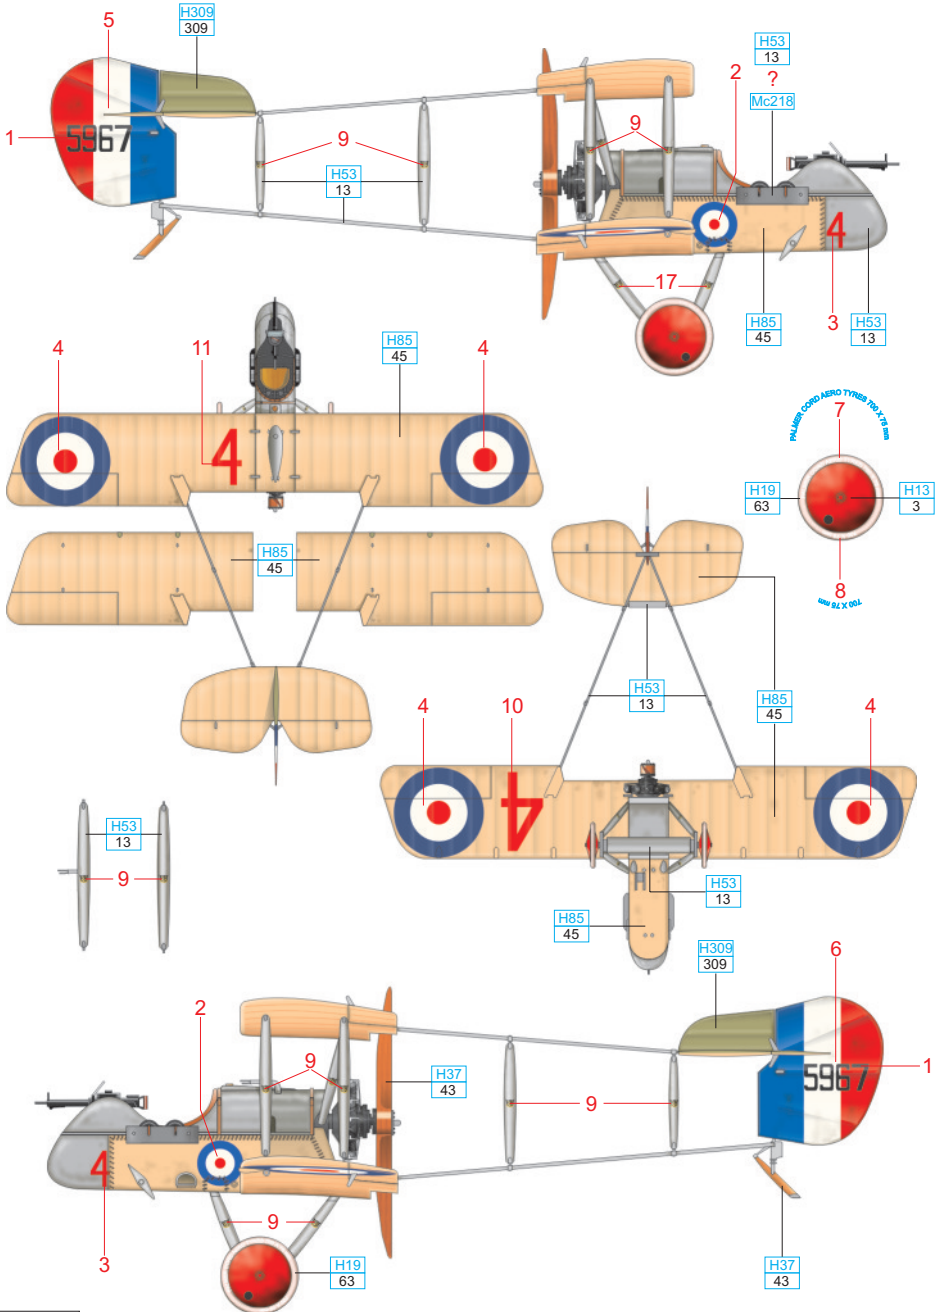

INSTRUKTION SIGNS * INSTR. SYMBOLY * INSTRUKTION SINNBILDEN * SYMBOLES

OPTIONAL
FACULTATIV
NACH BELIEBEN
VOLBA

BEND
PLIER SIL VOUS PLAIT
BITTE BIEGEN
OHNOUIT

OPEN HOLE
FAIRE UN TROU
ÖFFNEN
VYVRTAT OTVOR

SYMMETRICAL ASSEMBLY
MONTAGE SYMÉTRIQUE
SYMMETRISCHE AUFBAU
SYMETRICKÁ MONTÁŽ

NOTCH
L INCISION
DER EINSCHNITT
ZÁREZ

REMOVE
RETIRER
ENTFERNEN
ODRŮZNOUIT

DO NOT GLUE HERE !!!
ZDE NELEPIT !!!

ALUMINIUM Mc218

DOPPED LINEN H85 45

GRAY H53 13

WOOD H37 43

PINK H19 63

GREEN H309 309

RED H13 3