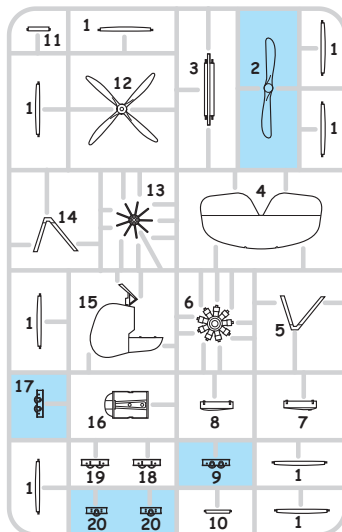

8443
1:48

DH-2

eduard
WEEKEND
EDITION

PLASTIC PARTS

A>

B>

C>

| Mr. COLOR | |
|-----------|--------------|
| C3 | RED |
| C13 | NEUTRAL GRAY |
| C33 | FLAT BLACK |
| C41 | RED BROWN |
| C43 | WOOD BROWN |
| C45 | SAIL COLOR |
| C63 | PINK |
| C309 | GREEN |
| C338 | LIGHT GRAY |

| Mr. METAL COLOR | |
|-----------------|-----------|
| MC214 | DARK IRON |
| MC218 | ALUMINIUM |
| MC219 | BRASS |

ATTENTION * UPOZORNĚNÍ * ACHTUNG * ATTENTION

(GB)

Carefully read instruction sheet before assembling. When you use glue or paint, do not use near open flame and use in well ventilated room. Keep out of reach of small children. Children must not be allowed to suck any part, or pull vinyl bag over the head.

INSTRUKTION SIGNS * INSTR. SYMBOLY * INSTRUKTION SINNBILDEN * SYMBOLES

OPTIONAL
FACULTATIV
NACH BELIEBEN
VOLBA

BEND
PLIER SIL VOUS PLAIT
BITTE BIEGEN
OHNOUIT

OPEN HOLE
FAIRE UN TROU
ÖFFNEN
VYVRTAT OTVOR

SYMMETRICAL ASSEMBLY
MONTAGE SYMÉTRIQUE
SYMMETRISCHE AUFBAU
SYMETRICKÁ MONTÁŽ

NOTCH
L INCISION
DER EINSCHNITT
ZÁREZ

REMOVE
RETIRER
ENTFERNEN
ODRŮZNOUIT

DO NOT GLUE HERE !!!
ZDE NELEPIT !!!

ALUMINIUM Mc218

DOPPED LINEN H85 45

GRAY H53 13

WOOD H37 43

PINK H19 63