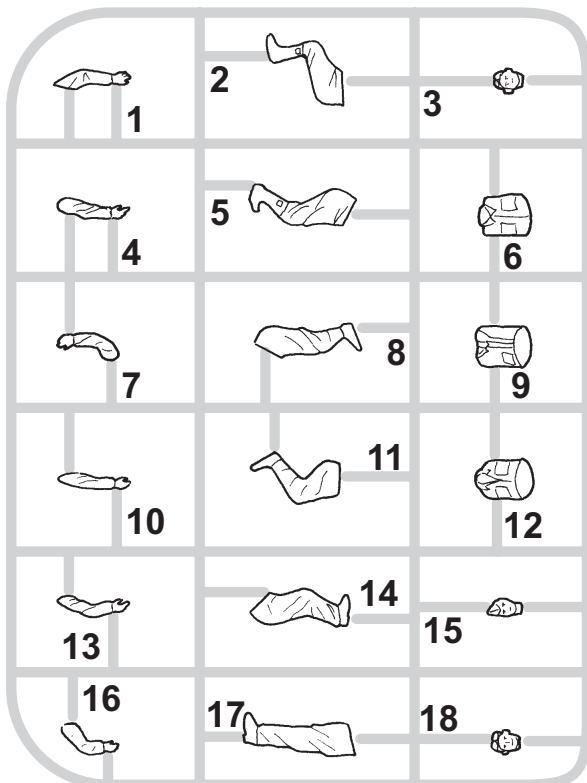

PARTS

DÍLY

TEILE

PIECES

A>

PLASTIC PARTS

<B