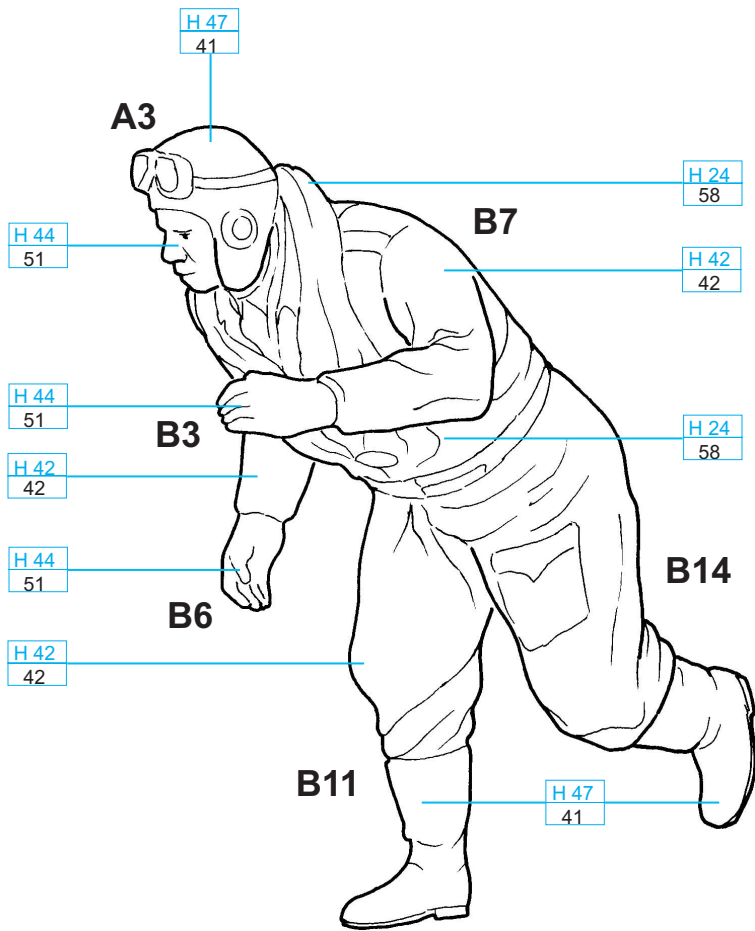

COLOURS

BARVY

FARBEN

PEINTURE

GUNZE		APPROXIMATE COLOR MATCH				
AQUEOUS	Mr.COLOR		TAMIYA	HUMBROL	REVELL	TESTORS
H 24	58	ORANGE YELLOW / GELB ORANGE / ORANŽOVÁ		169	310	
H 42	42	BLUE GRAY / BLAU GRAU / BLEU GRIS / ŠEDOMODRÁ		144		1718
H 44	51	FLESH / HAUTFARBE / CHAIR MATT / BARVA PLETI	XF 15	61	35	1516
H 47	41	RED BROWN / ROT BRAUN / BRUN-ROUGE / ČERVENOHNĚDÁ	XF 64	160	383	
H 333	333	DARK SEAGRAY / DUNKEL-SEEGRAU / GRIS MER TRÉS FONCÉ / MOŘSKÁ ŠEDÁ	XF 24	123