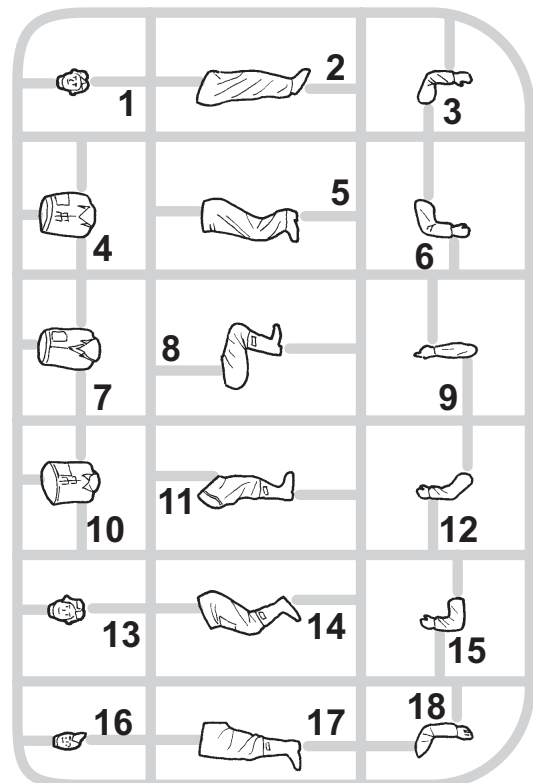

PARTS

DÍLY

TEILE

PIECES

A>

PLASTIC PARTS

<B