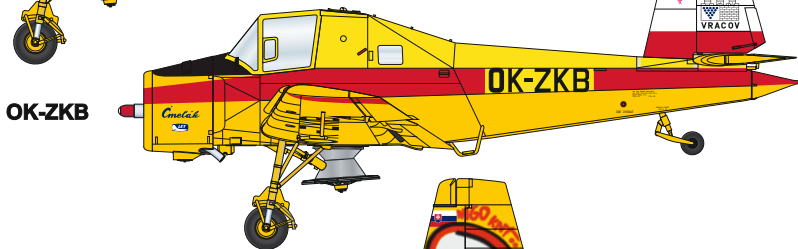

SCALE
1/72

Z-37A ČMELÁK

ITEM #
D72031

OK-AIS

OK-DKV

OK-YKG

OK-ZKB

OM-HJO