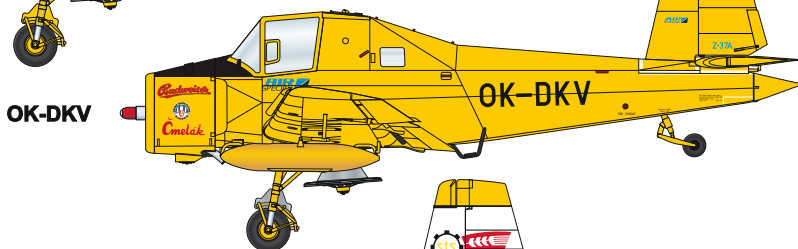

SCALE
1/72

Z-37A ČMELÁK

ITEM #
D72031

OK-AIS

OK-DKV

OK-YKG

OK-ZKB

OM-HJO