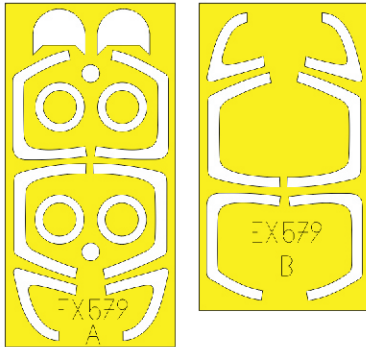

L-39C Albatros TFace

EX 579

for kit **TRUMPETER**

scale **1/48**

LIQUID MASK

1.)

LIQUID MASK

2.)

3.)

LIQUID MASK

OUTSIDE

4.)

5.)

INSIDE
LIQUID MASK

6.)