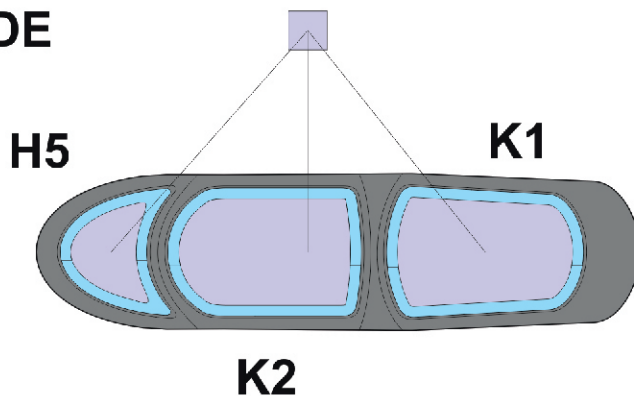

L-39C Albatros TFace

EX 579

for kit **TRUMPETER**

scale **1/48**

LIQUID MASK

1.)

LIQUID MASK

2.)

3.)

LIQUID MASK

OUTSIDE

4.)

5.)

INSIDE
LIQUID MASK

6.)