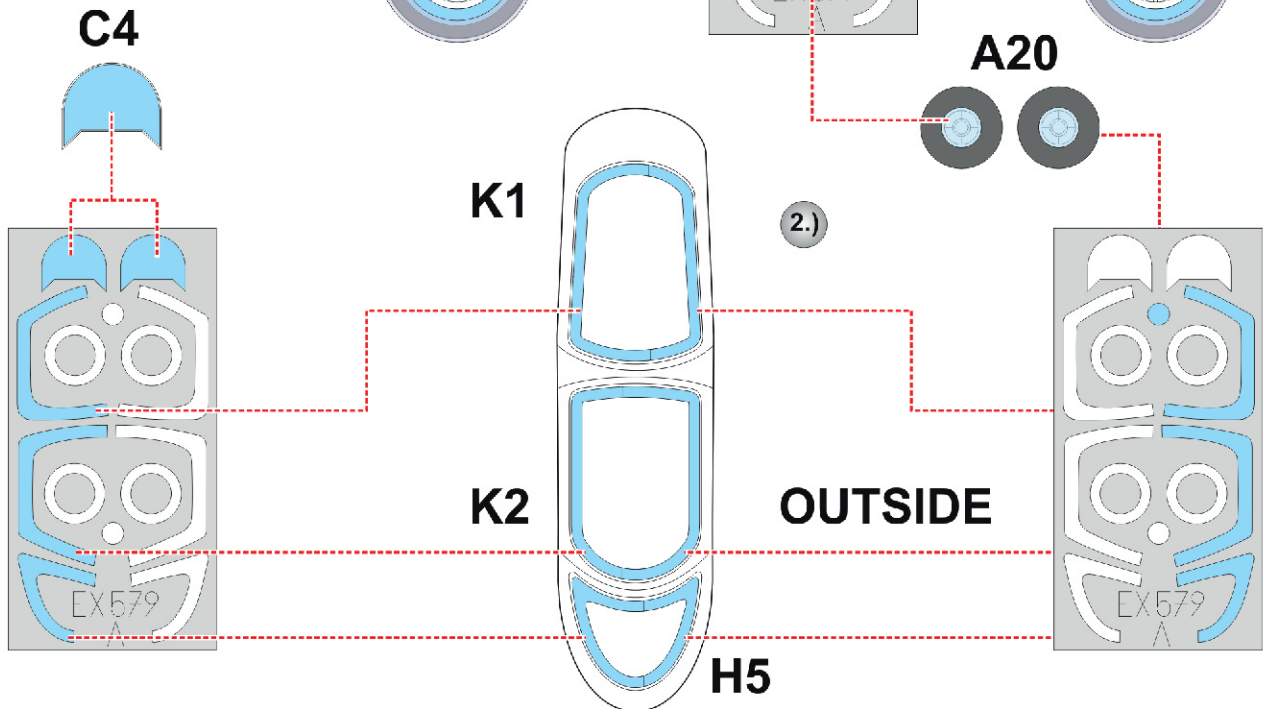

L-39C Albatros TFace

EX 579

for kit **TRUMPETER**

scale **1/48**

LIQUID MASK

1.)

LIQUID MASK

2.)

3.)

LIQUID MASK

OUTSIDE

4.)

5.)

INSIDE
LIQUID MASK

6.)