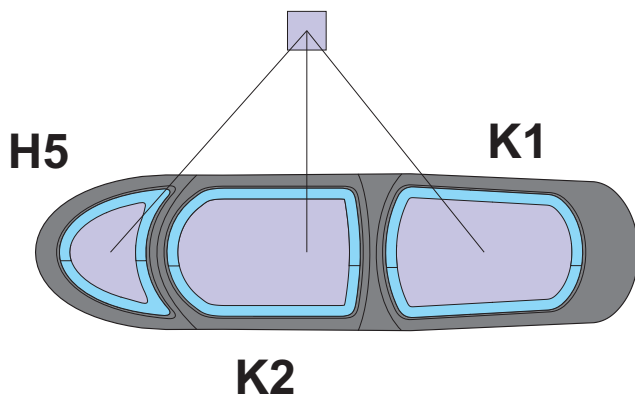

L-39C Albatros TFace

EX 579

for kit **TRUMPETER**

scale **1/48**

LIQUID MASK

1.)

LIQUID MASK

2.)

3.)

LIQUID MASK

OUTSIDE

4.)

5.)

INSIDE
LIQUID MASK

6.)