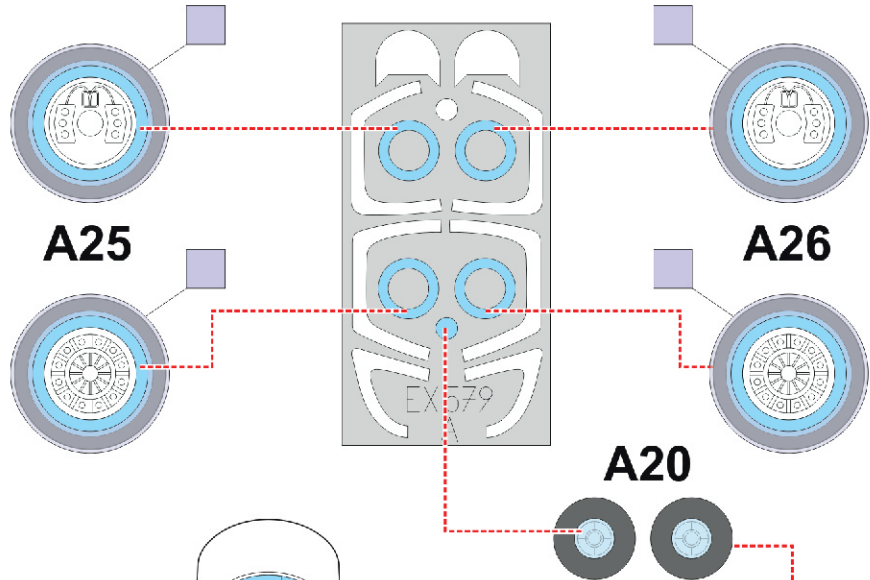

L-39C Albatros TFace

EX 579

for kit **TRUMPETER**

scale **1/48**

LIQUID MASK

1.)

LIQUID MASK

2.)

3.)

LIQUID MASK

OUTSIDE

4.)

5.)

INSIDE
LIQUID MASK

6.)