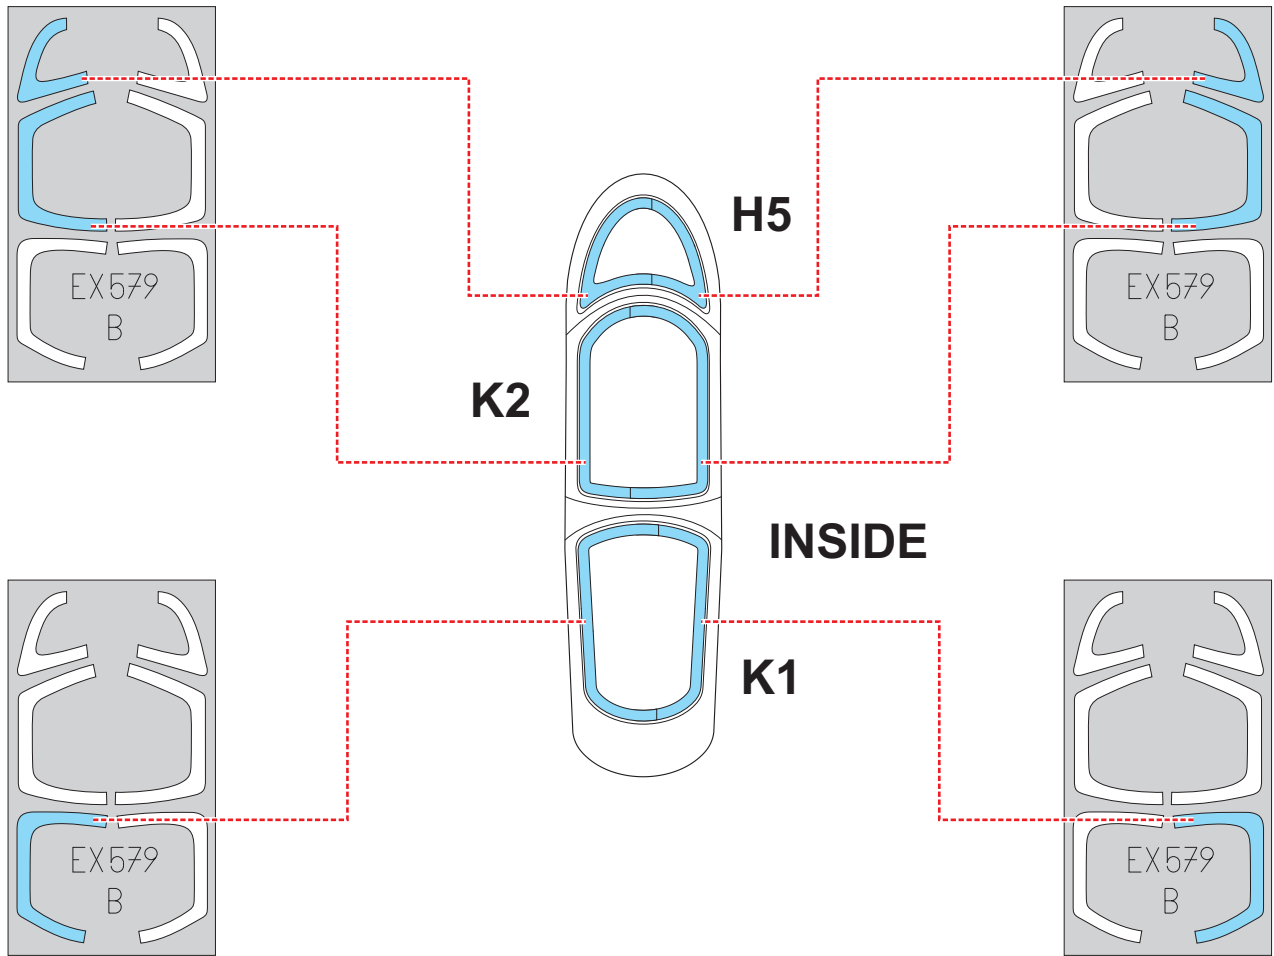

L-39C Albatros TFace

EX 579

for kit **TRUMPETER**

scale **1/48**

LIQUID MASK

1.)

LIQUID MASK

2.)

3.)

LIQUID MASK

OUTSIDE

4.)

5.)

INSIDE
LIQUID MASK

6.)