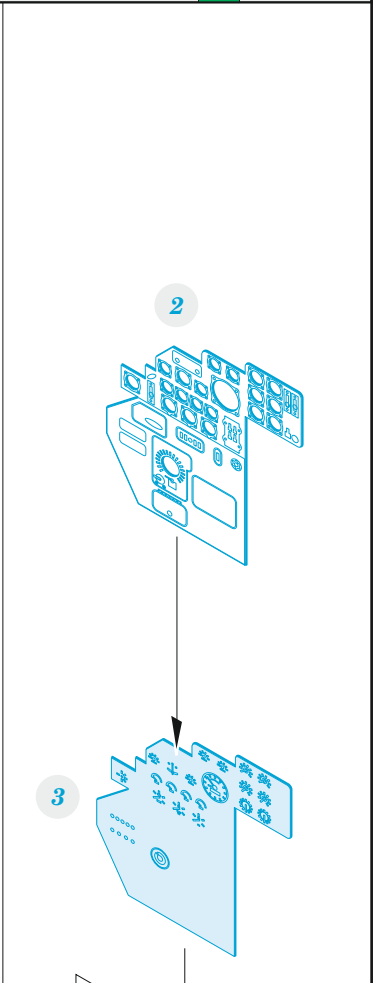

ZOOM
1/48

Ju 188

detail set for 1/48 REVELL kit • sada detailů pro stavebnici 1/48 REVELL

eduard
FE 1143

- APPLY EXPRESS MASK AND PAINT BEFORE GLUING
POUŽIT EXPRESS MASK NABARVIT PŘED SLEPENÍM
- SYMMETRICAL ASSEMBLY
SYMETRICKÁ MONTÁŽ
- REMOVE
ODSTRANIT
- GRIND
OBROUSIT
- DRILL HOLE
VRTAT OTVOR
- BEND
OHNOUT
- OPTION
VOLBA
- REPLACE
NAHRADIT
- 1** COLORED ETCHED PARTS
LEPTANÉ BAREVNÉ DÍLY
- 1** ETCHED PARTS
LEPTANÉ NEBAREVNÉ DÍLY
- 1** ORIGINAL KIT PARTS
PŮVODNÍ DÍLY STAVEBNICE

ORIGINAL KIT PARTS PŮVODNÍ DÍLY STAVEBNICE PHOTO-ETCHED PARTS LEPTANÉ DÍLY PARTS TO BE REMOVED DÍLY K ODSTRANĚNÍ FILL TMELIT

Related products:

48 1041 Ju 188 exterior 1/48

FE 1144 Ju 188 seatbelts STEEL 1/48