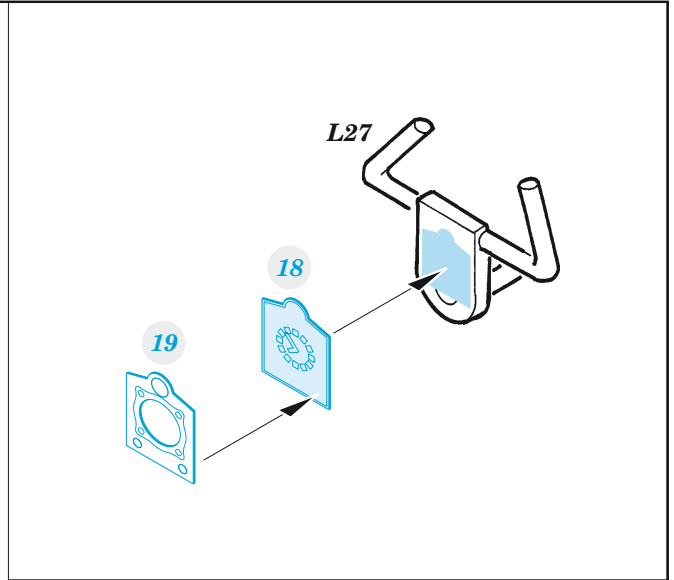

ZOOM
1/48

Ju 188

detail set for 1/48 REVELL kit • sada detailů pro stavebnici 1/48 REVELL

eduard
FE 1143

- APPLY EXPRESS MASK AND PAINT BEFORE GLUING
POUŽIT EXPRESS MASK NABARVIT PŘED SLEPENÍM
- SYMMETRICAL ASSEMBLY
SYMETRICKÁ MONTÁŽ
- REMOVE
ODSTRANIT
- GRIND
OBROUSIT
- DRILL HOLE
VRTAT OTVOR
- BEND
OHNOUT
- OPTION
VOLBA
- REPLACE
NAHRADIT
- 1** COLORED ETCHED PARTS
LEPTANÉ BAREVNÉ DÍLY
- 1** ETCHED PARTS
LEPTANÉ NEBAREVNÉ DÍLY
- 1** ORIGINAL KIT PARTS
PŮVODNÍ DÍLY STAVEBNICE

ORIGINAL KIT PARTS PŮVODNÍ DÍLY STAVEBNICE PHOTO-ETCHED PARTS LEPTANÉ DÍLY PARTS TO BE REMOVED DÍLY K ODSTRANĚNÍ FILL TMELIT

Related products:

48 1041 Ju 188 exterior 1/48

FE 1144 Ju 188 seatbelts STEEL 1/48