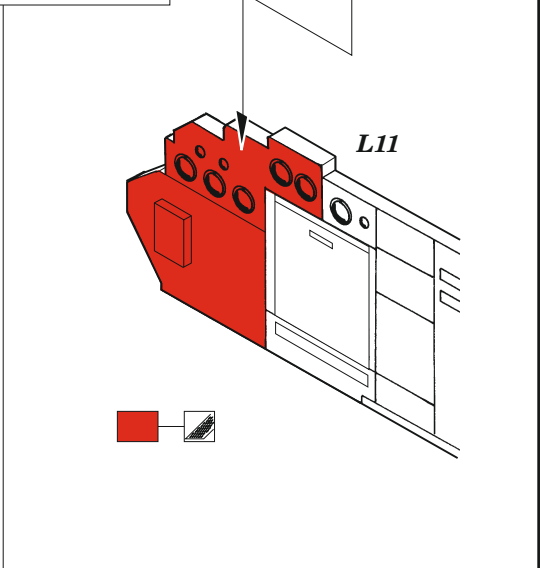

ZOOM
1/48

Ju 188

detail set for 1/48 REVELL kit • sada detailů pro stavebnici 1/48 REVELL

eduard
FE 1143

- APPLY EXPRESS MASK AND PAINT BEFORE GLUING
POUŽIT EXPRESS MASK NABARVIT PŘED SLEPENÍM
- SYMMETRICAL ASSEMBLY
SYMETRICKÁ MONTÁŽ
- REMOVE
ODSTRANIT
- GRIND
OBROUSIT
- DRILL HOLE
VRTAT OTVOR
- BEND
OHNOUT
- OPTION
VOLBA
- REPLACE
NAHRADIT
- 1** COLORED ETCHED PARTS
LEPTANÉ BAREVNÉ DÍLY
- 1** ETCHED PARTS
LEPTANÉ NEBAREVNÉ DÍLY
- 1** ORIGINAL KIT PARTS
PŮVODNÍ DÍLY STAVEBNICE

ORIGINAL KIT PARTS PŮVODNÍ DÍLY STAVEBNICE PHOTO-ETCHED PARTS LEPTANÉ DÍLY PARTS TO BE REMOVED DÍLY K ODSTRANĚNÍ FILL TMELIT

Related products:

48 1041 Ju 188 exterior 1/48

FE 1144 Ju 188 seatbelts STEEL 1/48