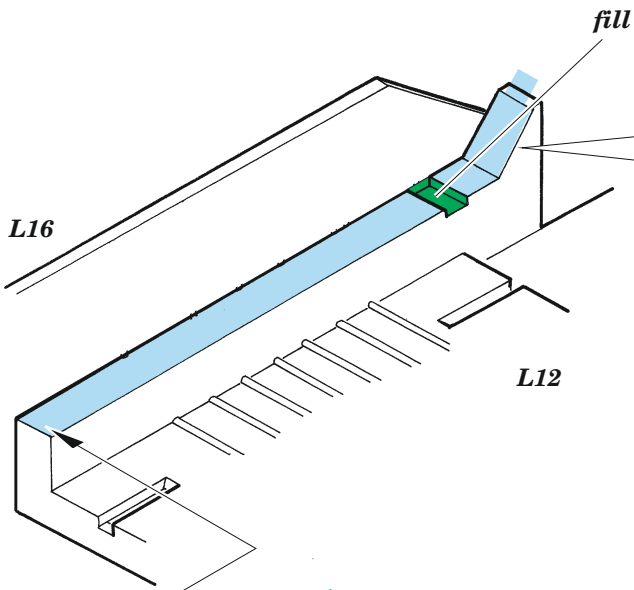

ZOOM
1/48

Ju 188

detail set for 1/48 REVELL kit • sada detailů pro stavebnici 1/48 REVELL

eduard
FE 1143

- APPLY EXPRESS MASK AND PAINT BEFORE GLUING
POUŽIT EXPRESS MASK NABARVIT PŘED SLEPENÍM
- SYMMETRICAL ASSEMBLY
SYMETRICKÁ MONTÁŽ
- REMOVE
ODSTRANIT
- GRIND
OBROUSIT
- DRILL HOLE
VRTAT OTVOR
- BEND
OHNOUT
- OPTION
VOLBA
- REPLACE
NAHRADIT
- 1** COLORED ETCHED PARTS
LEPTANÉ BAREVNÉ DÍLY
- 1** ETCHED PARTS
LEPTANÉ NEBAREVNÉ DÍLY
- 1** ORIGINAL KIT PARTS
PŮVODNÍ DÍLY STAVEBNICE

ORIGINAL KIT PARTS PŮVODNÍ DÍLY STAVEBNICE PHOTO-ETCHED PARTS LEPTANÉ DÍLY PARTS TO BE REMOVED DÍLY K ODSTRANĚNÍ FILL TMELIT

Related products:

48 1041 Ju 188 exterior 1/48

FE 1144 Ju 188 seatbelts STEEL 1/48