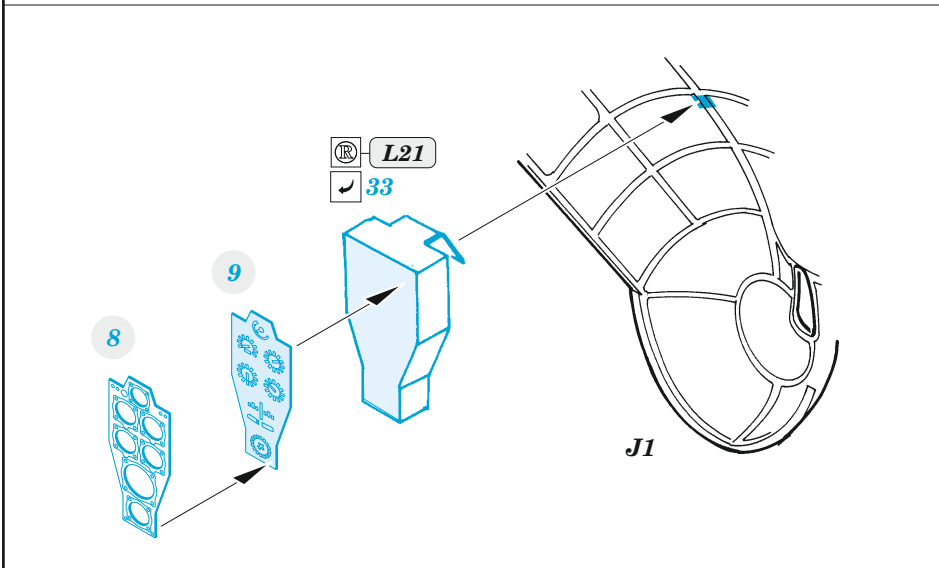

ZOOM
1/48

Ju 188

detail set for 1/48 REVELL kit • sada detailů pro stavebnici 1/48 REVELL

eduard
FE 1143

- APPLY EXPRESS MASK AND PAINT BEFORE GLUING
POUŽIT EXPRESS MASK NABARVIT PŘED SLEPENÍM
- SYMMETRICAL ASSEMBLY
SYMETRICKÁ MONTÁŽ
- REMOVE
ODSTRANIT
- GRIND
OBROUSIT
- DRILL HOLE
VRTAT OTVOR
- BEND
OHNOUT
- OPTION
VOLBA
- REPLACE
NAHRADIT
- 1** COLORED ETCHED PARTS
LEPTANÉ BAREVNÉ DÍLY
- 1** ETCHED PARTS
LEPTANÉ NEBAREVNÉ DÍLY
- 1** ORIGINAL KIT PARTS
PŮVODNÍ DÍLY STAVEBNICE

ORIGINAL KIT PARTS PŮVODNÍ DÍLY STAVEBNICE PHOTO-ETCHED PARTS LEPTANÉ DÍLY PARTS TO BE REMOVED DÍLY K ODSTRANĚNÍ FILL TMELIT

Related products:

48 1041 Ju 188 exterior 1/48

FE 1144 Ju 188 seatbelts STEEL 1/48