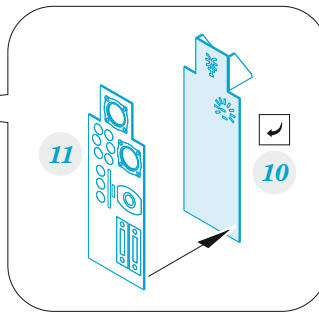

ZOOM
1/48

Ju 188

detail set for 1/48 REVELL kit • sada detailů pro stavebnici 1/48 REVELL

eduard
FE 1143

- APPLY EXPRESS MASK AND PAINT BEFORE GLUING
POUŽIT EXPRESS MASK NABARVIT PŘED SLEPENÍM
- SYMMETRICAL ASSEMBLY
SYMETRICKÁ MONTÁŽ
- REMOVE
ODSTRANIT
- GRIND
OBROUSIT
- DRILL HOLE
VRTAT OTVOR
- BEND
OHNOUT
- OPTION
VOLBA
- REPLACE
NAHRADIT
- 1** COLORED ETCHED PARTS
LEPTANÉ BAREVNÉ DÍLY
- 1** ETCHED PARTS
LEPTANÉ NEBAREVNÉ DÍLY
- 1** ORIGINAL KIT PARTS
PŮVODNÍ DÍLY STAVEBNICE

ORIGINAL KIT PARTS PŮVODNÍ DÍLY STAVEBNICE PHOTO-ETCHED PARTS LEPTANÉ DÍLY PARTS TO BE REMOVED DÍLY K ODSTRANĚNÍ FILL TMELIT

Related products:

48 1041 Ju 188 exterior 1/48

FE 1144 Ju 188 seatbelts STEEL 1/48