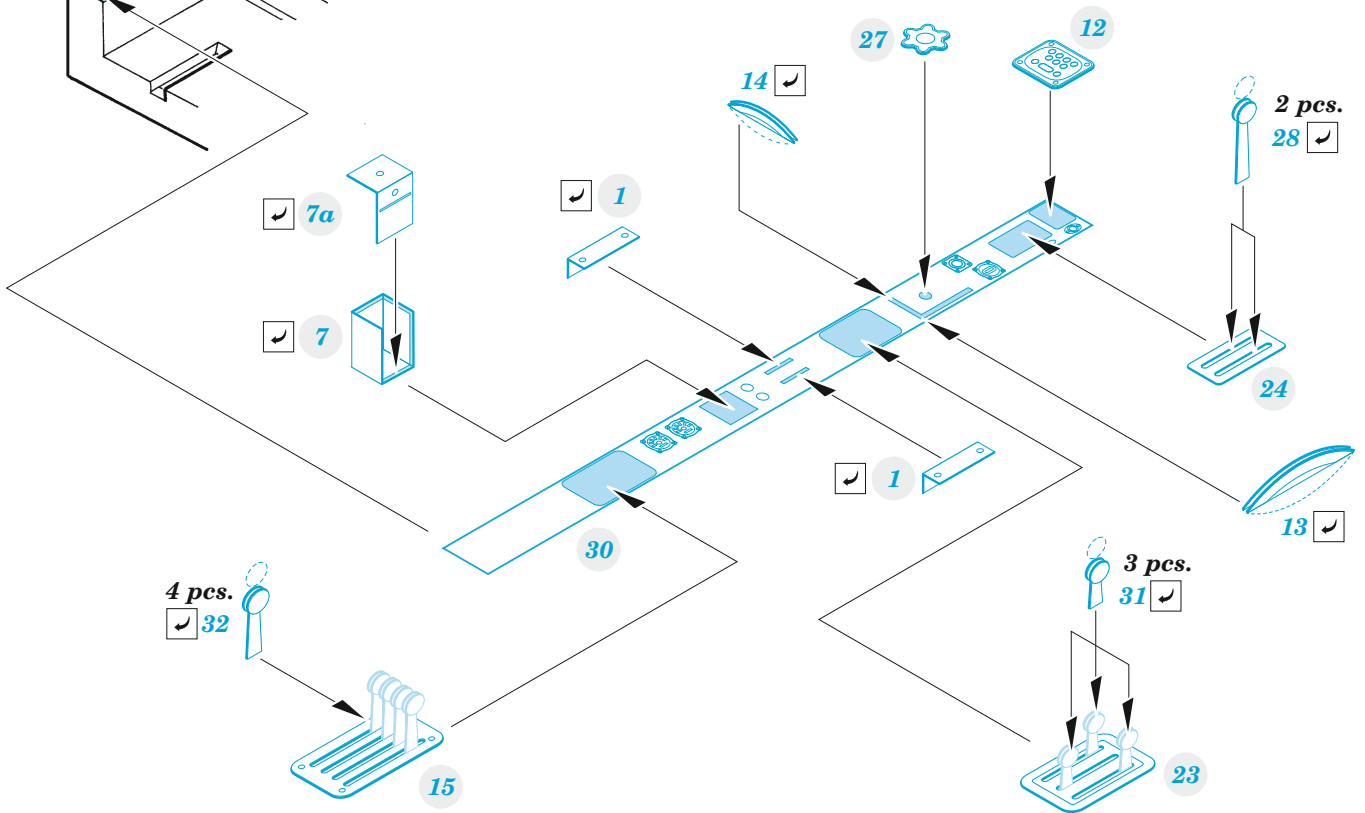

ZOOM
1/48

Ju 188

detail set for 1/48 REVELL kit • sada detailů pro stavebnici 1/48 REVELL

eduard
FE 1143

- APPLY EXPRESS MASK AND PAINT BEFORE GLUING
POUŽIT EXPRESS MASK NABARVIT PŘED SLEPENÍM
- SYMMETRICAL ASSEMBLY
SYMETRICKÁ MONTÁŽ
- REMOVE
ODSTRANIT
- GRIND
OBROUSIT
- DRILL HOLE
VRTAT OTVOR
- BEND
OHNOUT
- OPTION
VOLBA
- REPLACE
NAHRADIT
- 1** COLORED ETCHED PARTS
LEPTANÉ BAREVNÉ DÍLY
- 1** ETCHED PARTS
LEPTANÉ NEBAREVNÉ DÍLY
- 1** ORIGINAL KIT PARTS
PŮVODNÍ DÍLY STAVEBNICE

ORIGINAL KIT PARTS PŮVODNÍ DÍLY STAVEBNICE PHOTO-ETCHED PARTS LEPTANÉ DÍLY PARTS TO BE REMOVED DÍLY K ODSTRANĚNÍ FILL TMELIT

Related products:

48 1041 Ju 188 exterior 1/48

FE 1144 Ju 188 seatbelts STEEL 1/48