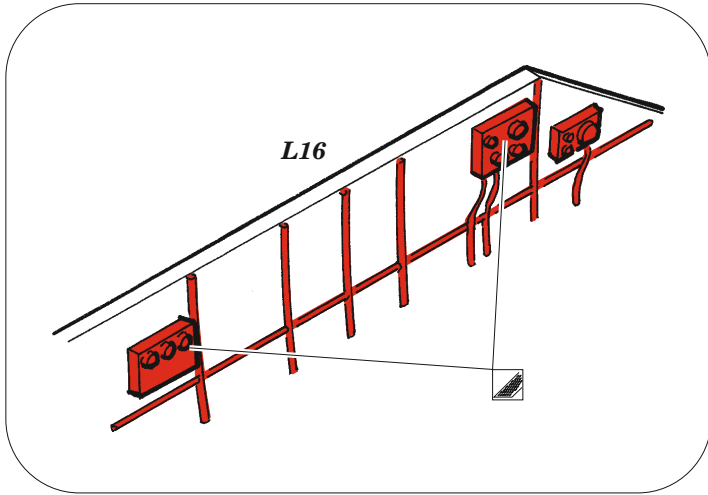

ZOOM
1/48

Ju 188

detail set for 1/48 REVELL kit • sada detailů pro stavebnici 1/48 REVELL

eduard
FE 1143

- APPLY EXPRESS MASK AND PAINT BEFORE GLUING
POUŽIT EXPRESS MASK NABARVIT PŘED SLEPENÍM
- SYMMETRICAL ASSEMBLY
SYMETRICKÁ MONTÁŽ
- REMOVE
ODSTRANIT
- GRIND
OBROUSIT
- DRILL HOLE
VRTAT OTVOR
- BEND
OHNOUT
- OPTION
VOLBA
- REPLACE
NAHRADIT
- 1** COLORED ETCHED PARTS
LEPTANÉ BAREVNÉ DÍLY
- 1** ETCHED PARTS
LEPTANÉ NEBAREVNÉ DÍLY
- 1** ORIGINAL KIT PARTS
PŮVODNÍ DÍLY STAVEBNICE

ORIGINAL KIT PARTS PŮVODNÍ DÍLY STAVEBNICE PHOTO-ETCHED PARTS LEPTANÉ DÍLY PARTS TO BE REMOVED DÍLY K ODSTRANĚNÍ FILL TMELIT

Related products:

48 1041 Ju 188 exterior 1/48

FE 1144 Ju 188 seatbelts STEEL 1/48