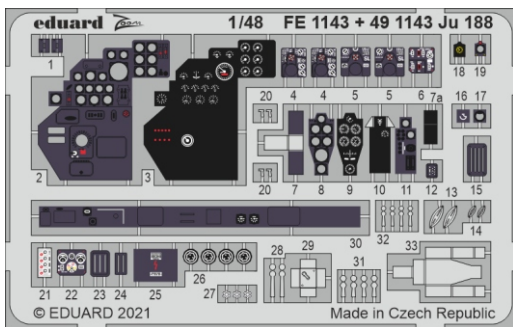

ZOOM
1/48

Ju 188

detail set for 1/48 REVELL kit • sada detailů pro stavebnici 1/48 REVELL

eduard
FE 1143

- APPLY EXPRESS MASK AND PAINT BEFORE GLUING
POUŽIT EXPRESS MASK NABARVIT PŘED SLEPENÍM
- SYMMETRICAL ASSEMBLY
SYMETRICKÁ MONTÁŽ
- REMOVE
ODSTRANIT
- GRIND
OBROUSIT
- DRILL HOLE
VRTAT OTVOR
- BEND
OHNOUT
- OPTION
VOLBA
- REPLACE
NAHRADIT
- 1** COLORED ETCHED PARTS
LEPTANÉ BAREVNÉ DÍLY
- 1** ETCHED PARTS
LEPTANÉ NEBAREVNÉ DÍLY
- 1** ORIGINAL KIT PARTS
PŮVODNÍ DÍLY STAVEBNICE

ORIGINAL KIT PARTS PŮVODNÍ DÍLY STAVEBNICE PHOTO-ETCHED PARTS LEPTANÉ DÍLY PARTS TO BE REMOVED DÍLY K ODSTRANĚNÍ FILL TMELIT

Related products:

48 1041 Ju 188 exterior 1/48

FE 1144 Ju 188 seatbelts STEEL 1/48