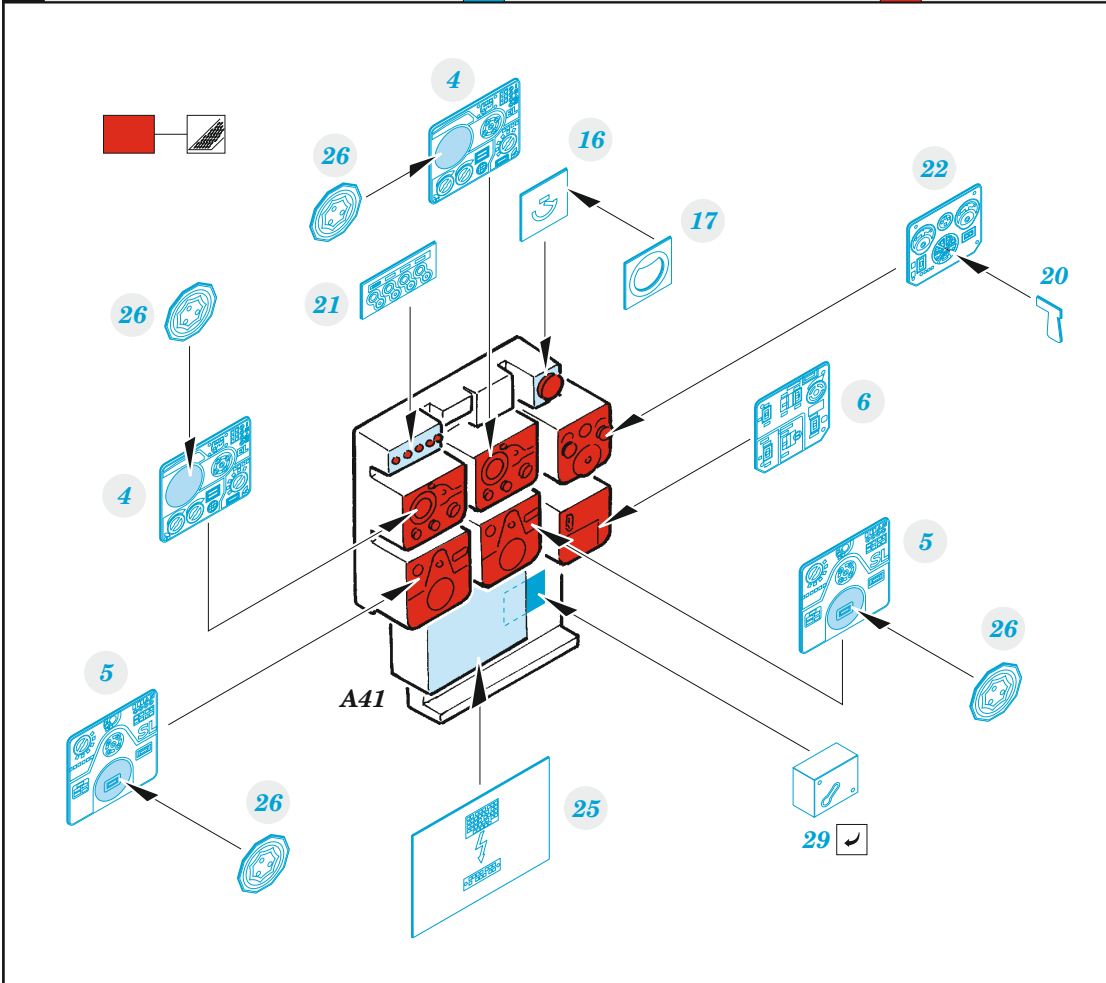

ZOOM
1/48

Ju 188

detail set for 1/48 REVELL kit • sada detailů pro stavebnici 1/48 REVELL

eduard
FE 1143

- APPLY EXPRESS MASK AND PAINT BEFORE GLUING
POUŽIT EXPRESS MASK NABARVIT PŘED SLEPENÍM
- SYMMETRICAL ASSEMBLY
SYMETRICKÁ MONTÁŽ
- REMOVE
ODSTRANIT
- GRIND
OBROUSIT
- DRILL HOLE
VRTAT OTVOR
- BEND
OHNOUT
- OPTION
VOLBA
- REPLACE
NAHRADIT
- 1** COLORED ETCHED PARTS
LEPTANÉ BAREVNÉ DÍLY
- 1** ETCHED PARTS
LEPTANÉ NEBAREVNÉ DÍLY
- 1** ORIGINAL KIT PARTS
PŮVODNÍ DÍLY STAVEBNICE

ORIGINAL KIT PARTS PŮVODNÍ DÍLY STAVEBNICE PHOTO-ETCHED PARTS LEPTANÉ DÍLY PARTS TO BE REMOVED DÍLY K ODSTRANĚNÍ FILL TMELIT

Related products:

48 1041 Ju 188 exterior 1/48

FE 1144 Ju 188 seatbelts STEEL 1/48