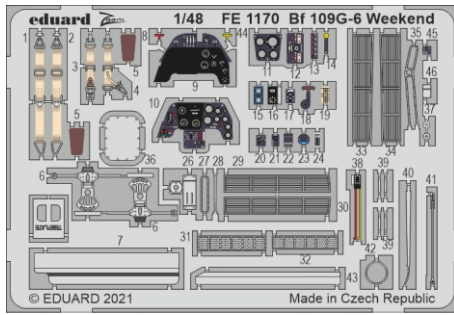

Bf 109G-6 Weekend

detail set for 1/48 EDUARD kit • sada detailů pro stavebnici 1/48 EDUARD

- APPLY EXPRESS MASK AND PAINT BEFORE GLUING
POUŽIT EXPRESS MASK NABARVIT PŘED SLEPENÍM
- SYMMETRICAL ASSEMBLY
SYMETRICKÁ MONTÁŽ
- REMOVE
ODSTRANIT
- GRIND
OBROUSIT
- DRILL HOLE
VRTAT OTVOR
- BEND
OHNOUT
- OPTION
VOLBA
- REPLACE
NAHRADIT
- 1** COLORED ETCHED PARTS
LEPTANÉ BAREVNÉ DÍLY
- 1** ETCHED PARTS
LEPTANÉ NEBAREVNÉ DÍLY
- 1** ORIGINAL KIT PARTS
PŮVODNÍ DÍLY STAVEBNICE

ORIGINAL KIT PARTS
PŮVODNÍ DÍLY STAVEBNICE

PHOTO-ETCHED PARTS
LEPTANÉ DÍLY

PARTS TO BE REMOVED
DÍLY K ODSTRANĚNÍ

FILL
TMELIT