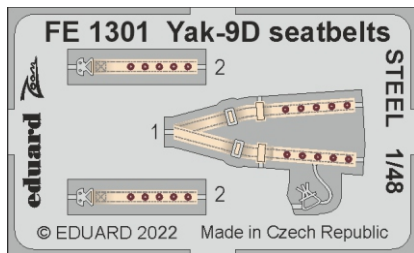

Yak-9D seatbelts STEEL

eduard

FE 1301

Detail set for Zvezda 1/48 kit • sada detailů pro stavebnici Zvezda 1/48

- APPLY EXPRESS MASK AND PAINT BEFORE GLUING
POUŽIT EXPRESS MASK NABARVIT PŘED SLEPENÍM
- SYMMETRICAL ASSEMBLY
SYMETRICKÁ MONTÁŽ
- REMOVE
ODSTRANIT
- GRIND
OBROUSIT
- DRILL HOLE
VRTÁT OTVOR
- BEND
OHNOUT
- OPTION
VOLBA
- REPLACE
NAHRADIT
- 1** COLORED ETCHED PARTS
LEPTANÉ BAREVNÉ DÍLY
- 1** ETCHED PARTS
LEPTANÉ NEBAREVNÉ DÍLY
- 1** ORIGINAL KIT PARTS
PŮVODNÍ DÍLY STAVEBNICE

ORIGINAL KIT PARTS PŮVODNÍ DÍLY STAVEBNICE	PHOTO-ETCHED PARTS LEPTANÉ DÍLY	PARTS TO BE REMOVED DÍLY K ODSTRANĚNÍ	FILL TMELIT
---	------------------------------------	--	----------------

Related products: FE 1300 + 49 1300 Yak-9D 1/48