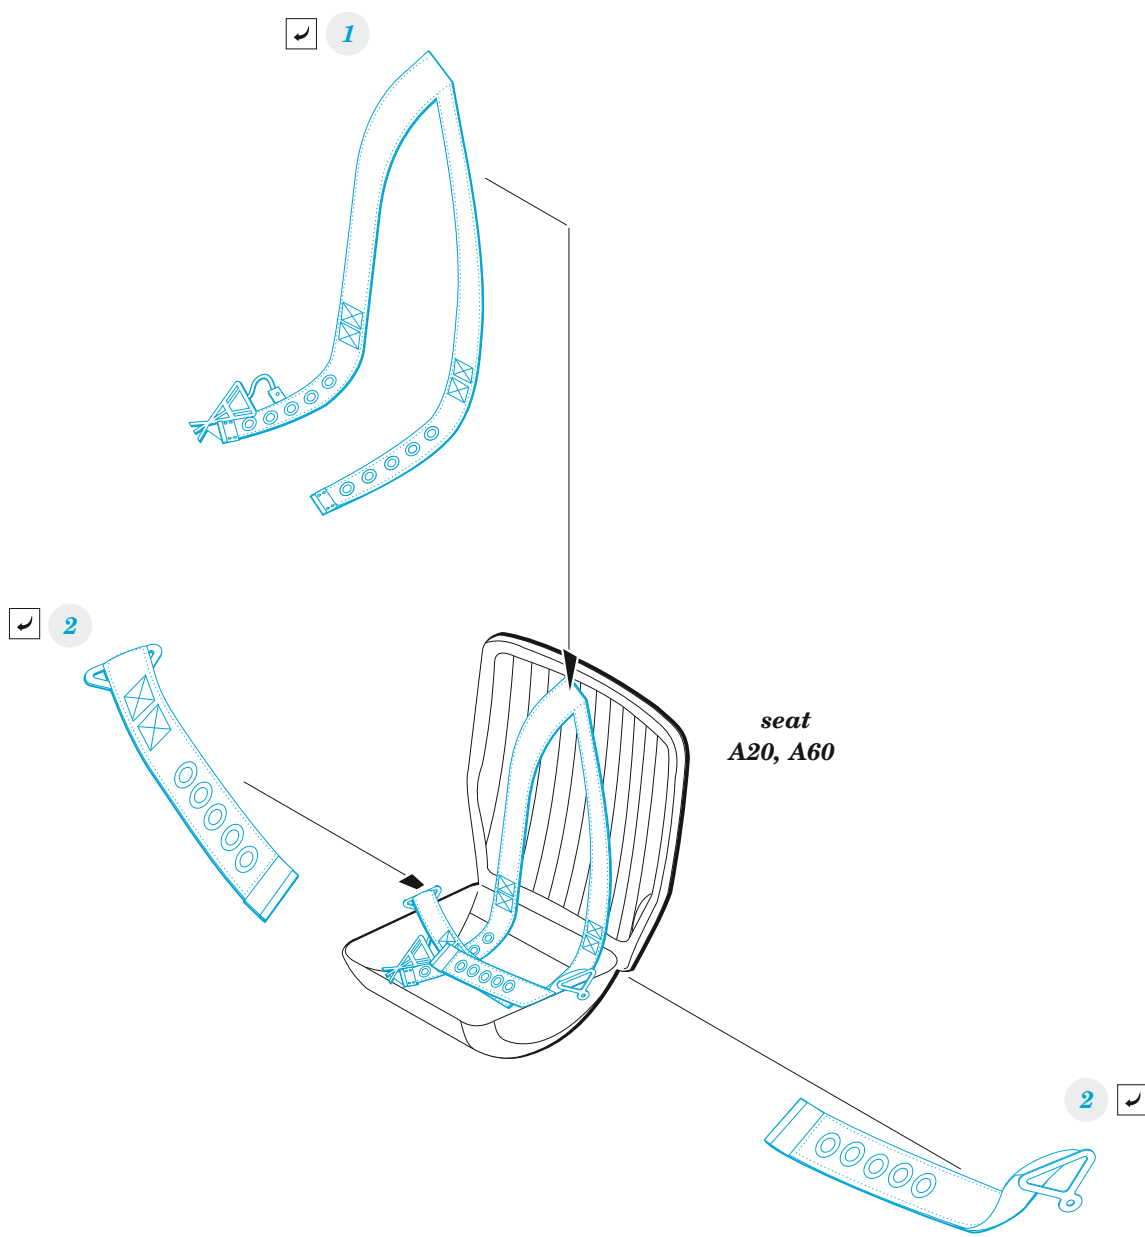

Yak-9D seatbelts STEEL

eduard

FE 1301

Detail set for Zvezda 1/48 kit • sada detailů pro stavebnici Zvezda 1/48

- APPLY EXPRESS MASK AND PAINT BEFORE GLUING
POUŽIT EXPRESS MASK NABARVIT PŘED SLEPENÍM
- SYMMETRICAL ASSEMBLY
SYMETRICKÁ MONTÁŽ
- REMOVE
ODSTRANIT
- GRIND
OBROUSIT
- DRILL HOLE
VRTÁT OTVOR
- BEND
OHNOUT
- OPTION
VOLBA
- REPLACE
NAHRADIT
- 1** COLORED ETCHED PARTS
LEPTANÉ BAREVNÉ DÍLY
- 1** ETCHED PARTS
LEPTANÉ NEBAREVNÉ DÍLY
- 1** ORIGINAL KIT PARTS
PŮVODNÍ DÍLY STAVEBNICE

ORIGINAL KIT PARTS PŮVODNÍ DÍLY STAVEBNICE	PHOTO-ETCHED PARTS LEPTANÉ DÍLY	PARTS TO BE REMOVED DÍLY K ODSTRANĚNÍ	FILL TMELIT
---	------------------------------------	--	----------------

Related products: FE 1300 + 49 1300 Yak-9D 1/48