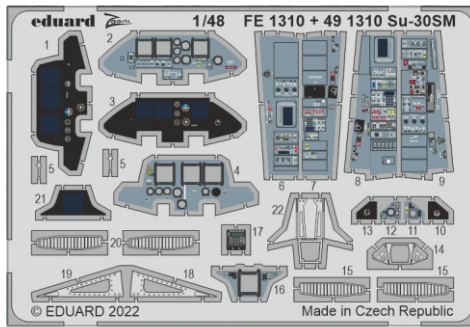

# Su-30SM

eduard

**FE 1310**

**1/48**

detail set for 1/48 GREAT WALL HOBBY kit • sada detailů pro stavebnici 1/48 GREAT WALL HOBBY

*Film*

- APPLY EXPRESS MASK AND PAINT BEFORE GLUING  
POUŽIT EXPRESS MASK NABARVIT PŘED SLEPENÍM
- SYMMETRICAL ASSEMBLY  
SYMETRICKÁ MONTÁŽ
- REMOVE  
ODSTRANIT
- GRIND  
OBROUSIT
- DRILL HOLE  
VRTAT OTVOR
- BEND  
OHNOUT
- OPTION  
VOLBA
- REPLACE  
NAHRADIT
- 1** COLORED ETCHED PARTS  
LEPTANÉ BAREVNÉ DÍLY
- 1** ETCHED PARTS  
LEPTANÉ NEBAREVNÉ DÍLY
- 1** ORIGINAL KIT PARTS  
PŮVODNÍ DÍLY STAVEBNICE

ORIGINAL KIT PARTS  
PŮVODNÍ DÍLY STAVEBNICE

PHOTO-ETCHED PARTS  
LEPTANÉ DÍLY

PARTS TO BE REMOVED  
DÍLY K ODSTRANĚNÍ

FILL  
TMELIT

*front cockpit*

*rear cockpit*

**2 sets**