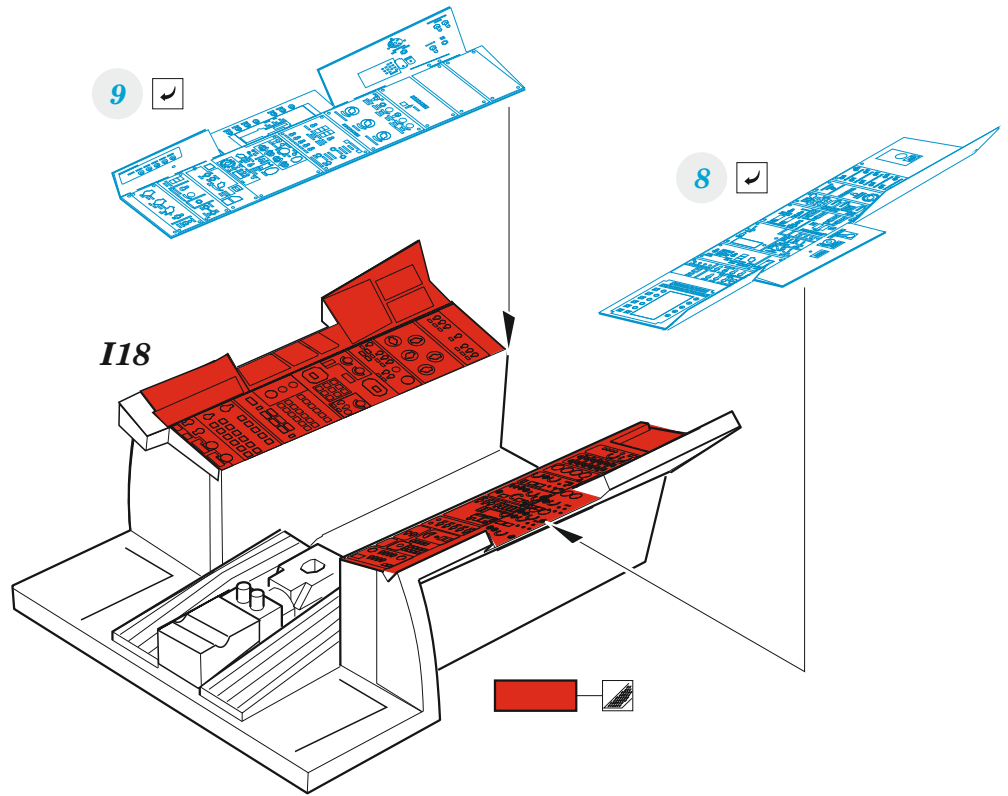

# Su-30SM

eduard

**FE 1310**

**1/48**

detail set for 1/48 GREAT WALL HOBBY kit • sada detailů pro stavebnici 1/48 GREAT WALL HOBBY

*Film*

- APPLY EXPRESS MASK AND PAINT BEFORE GLUING  
POUŽIT EXPRESS MASK NABARVIT PŘED SLEPENÍM
- SYMMETRICAL ASSEMBLY  
SYMETRICKÁ MONTÁŽ
- REMOVE  
ODSTRANIT
- GRIND  
OBROUSIT
- DRILL HOLE  
VRTAT OTVOR
- BEND  
OHNOUT
- OPTION  
VOLBA
- REPLACE  
NAHRADIT
- 1** COLORED ETCHED PARTS  
LEPTANÉ BAREVNÉ DÍLY
- 1** ETCHED PARTS  
LEPTANÉ NEBAREVNÉ DÍLY
- 1** ORIGINAL KIT PARTS  
PŮVODNÍ DÍLY STAVEBNICE

ORIGINAL KIT PARTS  
PŮVODNÍ DÍLY STAVEBNICE

PHOTO-ETCHED PARTS  
LEPTANÉ DÍLY

PARTS TO BE REMOVED  
DÍLY K ODSTRANĚNÍ

FILL  
TMELIT

*front cockpit*

*rear cockpit*

**2 sets**