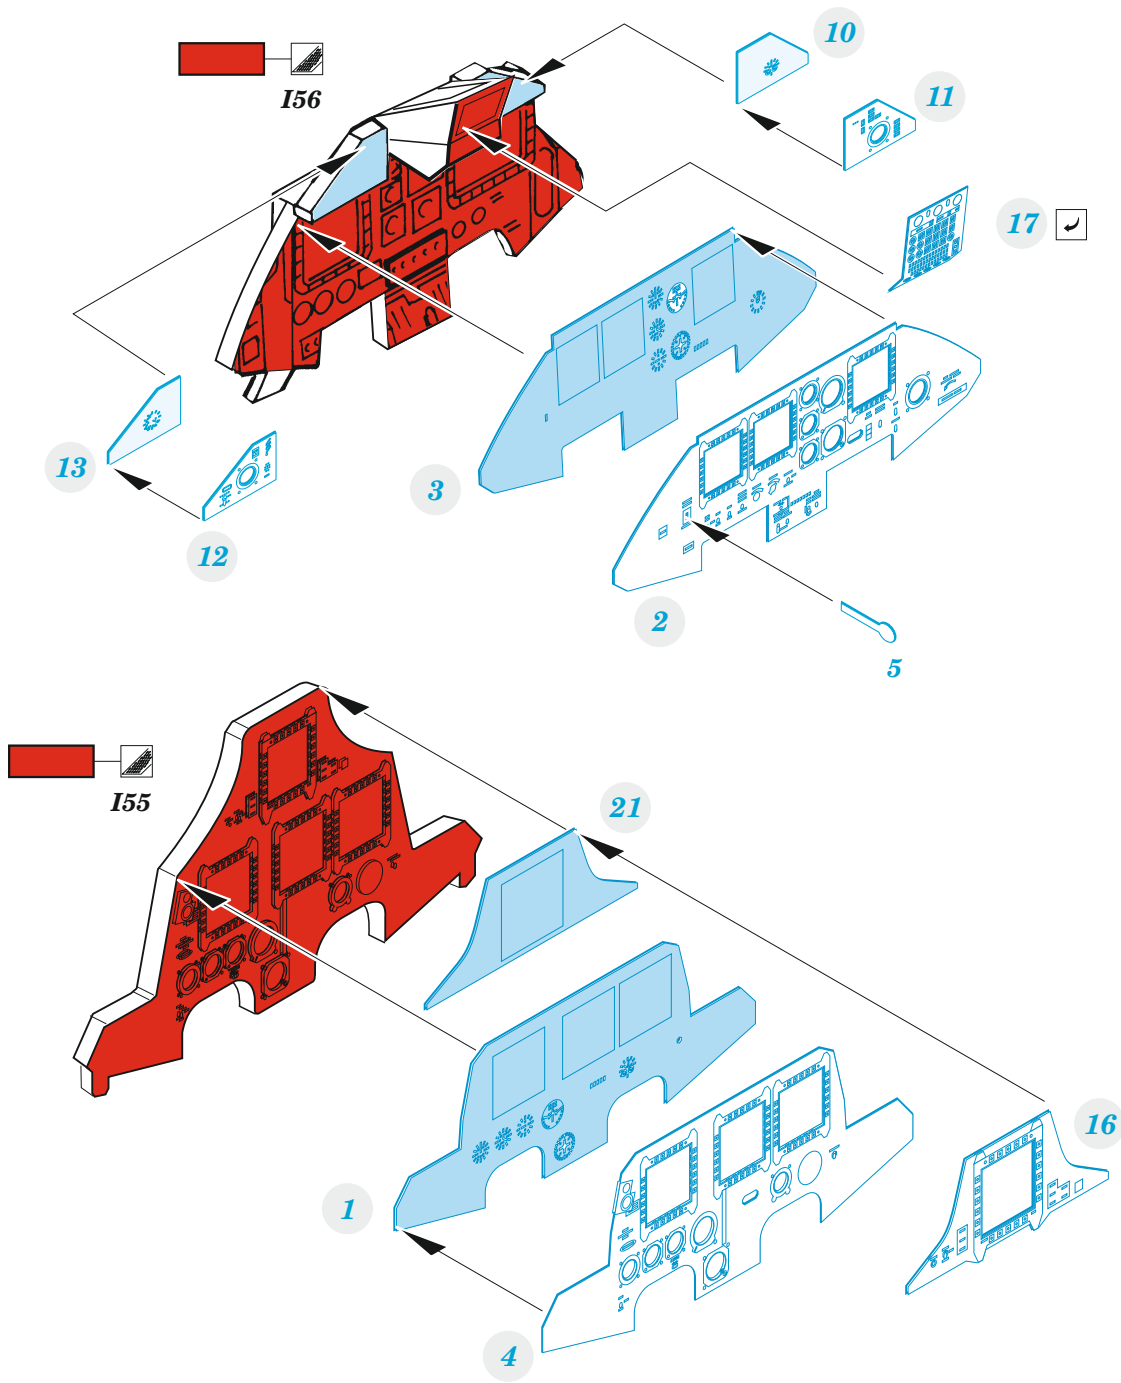

# Su-30SM

eduard

**FE 1310**

**1/48**

detail set for 1/48 GREAT WALL HOBBY kit • sada detailů pro stavebnici 1/48 GREAT WALL HOBBY

*Film*

- APPLY EXPRESS MASK AND PAINT BEFORE GLUING  
POUŽIT EXPRESS MASK NABARVIT PŘED SLEPENÍM
- SYMMETRICAL ASSEMBLY  
SYMETRICKÁ MONTÁŽ
- REMOVE  
ODSTRANIT
- GRIND  
OBROUSIT
- DRILL HOLE  
VRTAT OTVOR
- BEND  
OHNOUT
- OPTION  
VOLBA
- REPLACE  
NAHRADIT
- 1** COLORED ETCHED PARTS  
LEPTANÉ BAREVNÉ DÍLY
- 1** ETCHED PARTS  
LEPTANÉ NEBAREVNÉ DÍLY
- 1** ORIGINAL KIT PARTS  
PŮVODNÍ DÍLY STAVEBNICE

ORIGINAL KIT PARTS  
PŮVODNÍ DÍLY STAVEBNICE

PHOTO-ETCHED PARTS  
LEPTANÉ DÍLY

PARTS TO BE REMOVED  
DÍLY K ODSTRANĚNÍ

FILL  
TMELIT

*front cockpit*

*rear cockpit*

**2 sets**