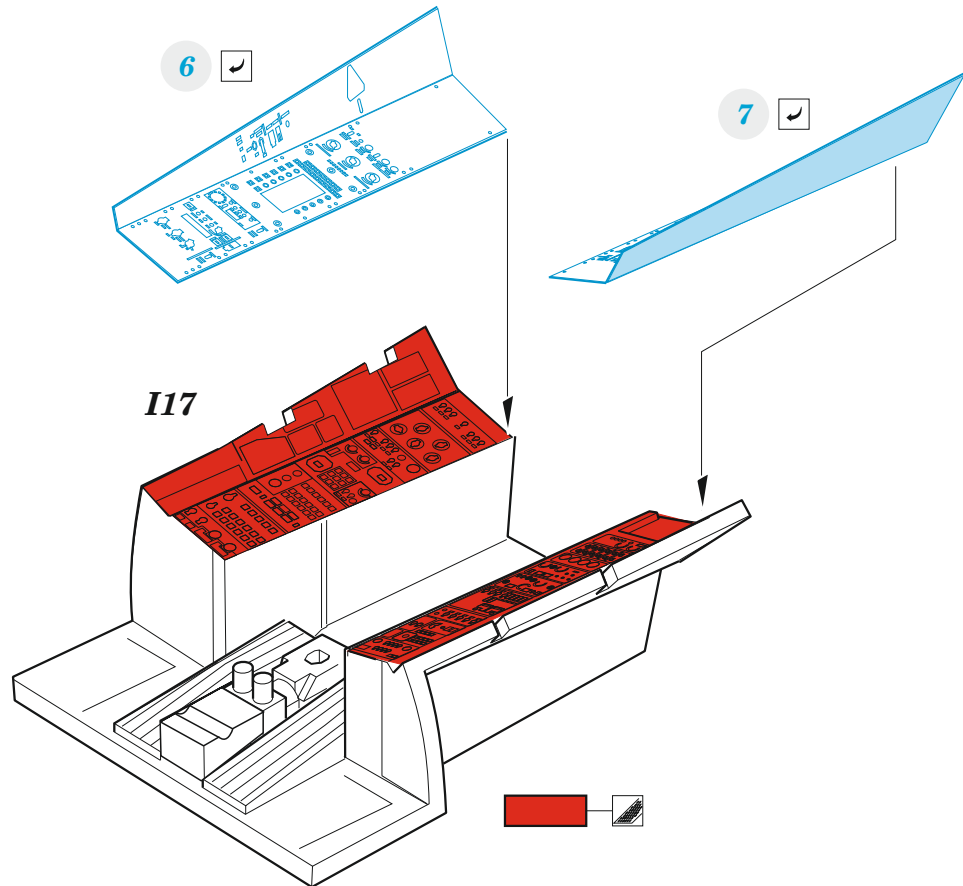

# Su-30SM

eduard

**FE 1310**

**1/48**

detail set for 1/48 GREAT WALL HOBBY kit • sada detailů pro stavebnici 1/48 GREAT WALL HOBBY

*Film*

- APPLY EXPRESS MASK AND PAINT BEFORE GLUING  
POUŽIT EXPRESS MASK NABARVIT PŘED SLEPENÍM
- SYMMETRICAL ASSEMBLY  
SYMETRICKÁ MONTÁŽ
- REMOVE  
ODSTRANIT
- GRIND  
OBROUSIT
- DRILL HOLE  
VRTAT OTVOR
- BEND  
OHNOUT
- OPTION  
VOLBA
- REPLACE  
NAHRADIT
- 1** COLORED ETCHED PARTS  
LEPTANÉ BAREVNÉ DÍLY
- 1** ETCHED PARTS  
LEPTANÉ NEBAREVNÉ DÍLY
- 1** ORIGINAL KIT PARTS  
PŮVODNÍ DÍLY STAVEBNICE

ORIGINAL KIT PARTS  
PŮVODNÍ DÍLY STAVEBNICE

PHOTO-ETCHED PARTS  
LEPTANÉ DÍLY

PARTS TO BE REMOVED  
DÍLY K ODSTRANĚNÍ

FILL  
TMELIT

*front cockpit*

*rear cockpit*

**2 sets**