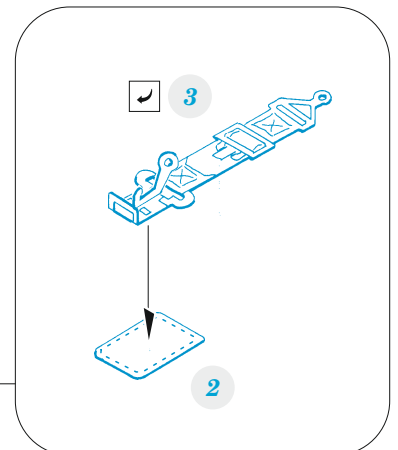

zoom P-47D-30 seatbelts STEEL

eduard

FE 1433

1/48

detail set for MINIART 1/48 kit • sada detailů pro stavebnici MINIART 1/48

- APPLY EXPRESS MASK AND PAINT BEFORE GLUING
POUŽIT EXPRESS MASK NABARVIT PŘED SLEPENÍM
 - SYMMETRICAL ASSEMBLY
SYMETRICKÁ MONTÁŽ
 - REMOVE
ODSTRANIT
 - GRIND
OBROUSIT
 - DRILL HOLE
VRTÁT OTVOR
 - BEND
OHNOUT
 - OPTION
VOLBA
 - REPLACE
NAHRADIT
 - REVERSE SIDE
OTOČIT
- 1** COLORED ETCHED PARTS
LEPTANÉ BAREVNÉ DÍLY
- 1** ETCHED PARTS
LEPTANÉ NEBAREVNÉ DÍLY
- 1** ORIGINAL KIT PARTS
PŮVODNÍ DÍLY STAVEBNICE

ORIGINAL KIT PARTS
PŮVODNÍ DÍLY STAVEBNICE

PHOTO-ETCHED PARTS
LEPTANÉ DÍLY

PARTS TO BE REMOVED
DÍLY K ODSTRANĚNÍ

FILL
TMELIT

do not use kit part B69

4

seat

1