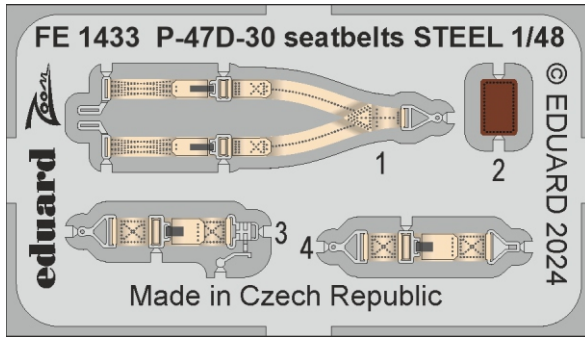

zoom P-47D-30 seatbelts STEEL

eduard

FE 1433

1/48

detail set for MINIART 1/48 kit • sada detailů pro stavebnici MINIART 1/48

- APPLY EXPRESS MASK AND PAINT BEFORE GLUING
POUŽIT EXPRESS MASK NABARVIT PŘED SLEPENÍM
 - SYMMETRICAL ASSEMBLY
SYMETRICKÁ MONTÁŽ
 - REMOVE
ODSTRANIT
 - GRIND
OBROUSIT
 - DRILL HOLE
VRTÁT OTVOR
 - BEND
OHNOUT
 - OPTION
VOLBA
 - REPLACE
NAHRADIT
 - REVERSE SIDE
OTOČIT
- 1** COLORED ETCHED PARTS
LEPTANÉ BAREVNÉ DÍLY
- 1** ETCHED PARTS
LEPTANÉ NEBAREVNÉ DÍLY
- 1** ORIGINAL KIT PARTS
PŮVODNÍ DÍLY STAVEBNICE

ORIGINAL KIT PARTS
PŮVODNÍ DÍLY STAVEBNICE

PHOTO-ETCHED PARTS
LEPTANÉ DÍLY

PARTS TO BE REMOVED
DÍLY K ODSTRANĚNÍ

FILL
TMELIT

do not use kit part B69

4

seat

1