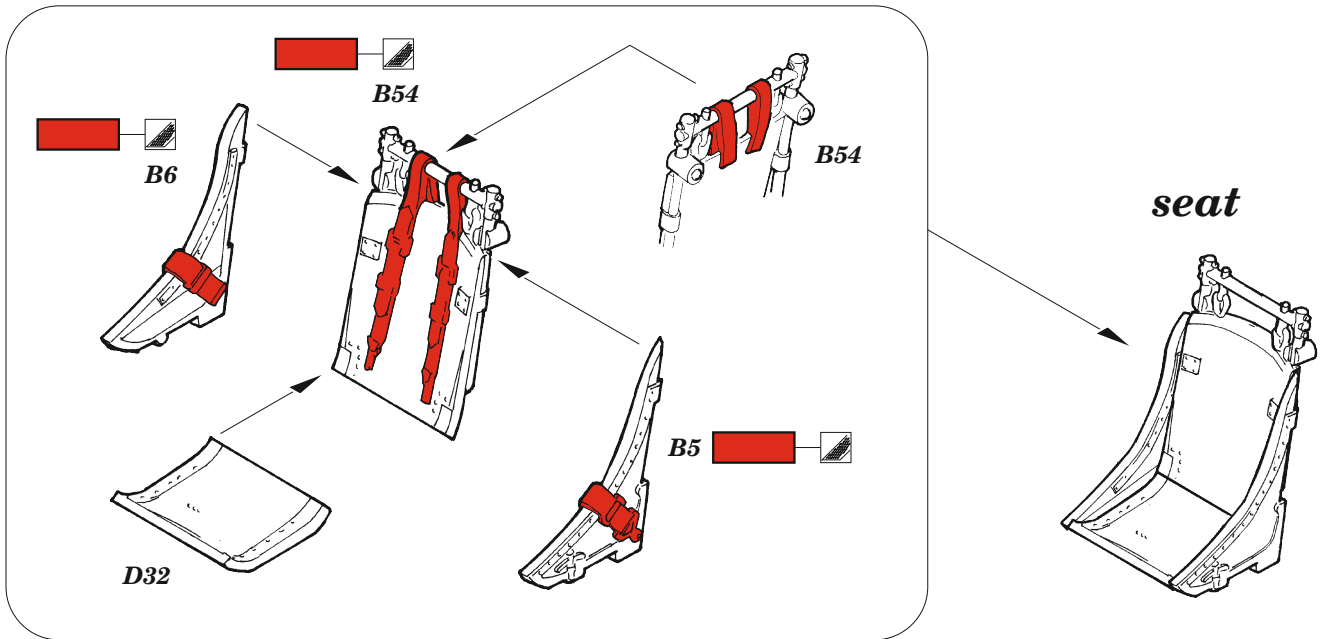

zoom P-47D-30 seatbelts STEEL

eduard

FE 1433

1/48

detail set for MINIART 1/48 kit • sada detailů pro stavebnici MINIART 1/48

- APPLY EXPRESS MASK AND PAINT BEFORE GLUING
POUŽIT EXPRESS MASK NABARVIT PŘED SLEPENÍM
 - SYMMETRICAL ASSEMBLY
SYMETRICKÁ MONTÁŽ
 - REMOVE
ODSTRANIT
 - GRIND
OBROUSIT
 - DRILL HOLE
VRTÁT OTVOR
 - BEND
OHNOUT
 - OPTION
VOLBA
 - REPLACE
NAHRADIT
 - REVERSE SIDE
OTOČIT
- 1** COLORED ETCHED PARTS
LEPTANÉ BAREVNÉ DÍLY
- 1** ETCHED PARTS
LEPTANÉ NEBAREVNÉ DÍLY
- 1** ORIGINAL KIT PARTS
PŮVODNÍ DÍLY STAVEBNICE

ORIGINAL KIT PARTS
PŮVODNÍ DÍLY STAVEBNICE

PHOTO-ETCHED PARTS
LEPTANÉ DÍLY

PARTS TO BE REMOVED
DÍLY K ODSTRANĚNÍ

FILL
TMELIT

do not use kit part B69

4

seat

1