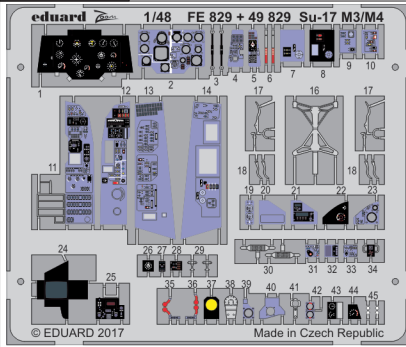

# Su-17 M3/M4

**FE829**

detail set for 1/48 KITTY HAWK KH80144 kit • sada detailů pro stavebnici 1/48 KITTY HAWK KH80144

- APPLY EXPRESS MASK AND PAINT BEFORE GLUING  
POUŽIT EXPRESS MASK NABARVIT PŘED SLEPENÍM
  - SYMMETRICAL ASSEMBLY  
SYMETRICKÁ MONTÁŽ
  - REMOVE  
ODSTRANIT
  - GRIND  
OBROUSIT
  - DRILL HOLE  
VRTAT OTVOR
  - BEND  
OHNOUT
  - OPTION  
VOLBA
  - REPLACE  
NAHRADIT
- 1** COLORED ETCHED PARTS  
LEPTANÉ BAREVNÉ DÍLY
- 1** ETCHED PARTS  
LEPTANÉ NEBAREVNÉ DÍLY
- 1** ORIGINAL KIT PARTS  
PŮVODNÍ DÍLY STAVEBNICE

**Black** ORIGINAL KIT PARTS  
PŮVODNÍ DÍLY STAVEBNICE

**Blue** PHOTO-ETCHED PARTS  
LEPTANÉ DÍLY

**Red** PARTS TO BE REMOVED  
DÍLY K ODSTRANĚNÍ

**Green** FILL  
TMELIT