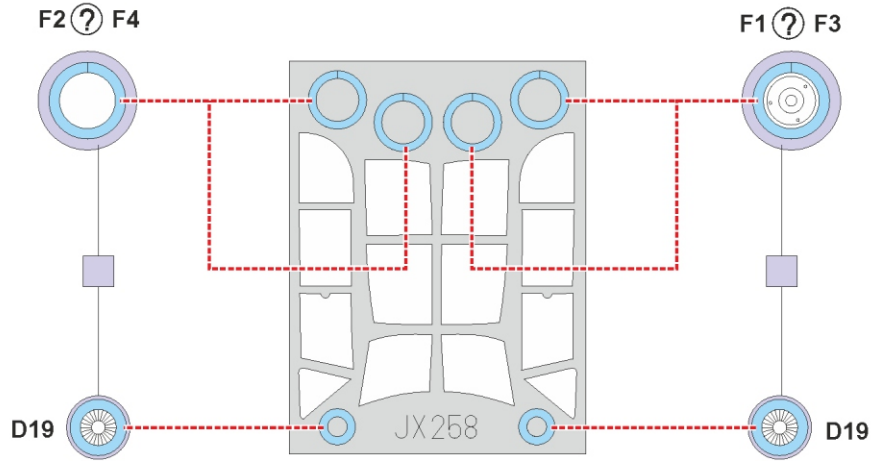

# Bf 108

**JX 258**

for kit **EDUARD**

scale **1/32**

**LIQUID MASK** ■