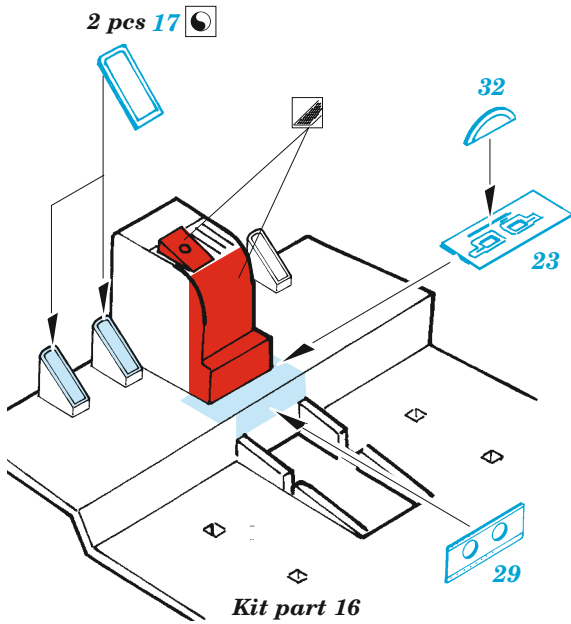

B-17F interior

SS460

1/72 scale detail set for Revell kit • sada detailů pro model Revell 1/72

- SYMMETRICAL ASSEMBLY
SYMETRICKÁ MONTÁŽ
- REMOVE
ODSTRANIT
- BEND
OHNOUT
- REPLACE
NAHRADIT
- GRIND
OBROUSIT
- OPTION
VOLBA

- ORIGINAL KIT PARTS
PŮVODNÍ DÍLY STAVEBNICE
- PHOTO-ETCHED PARTS
LEPTANÉ DÍLY
- PARTS TO BE REMOVED
DÍLY K ODSTRANĚNÍ
- FILL
TMELIT

2 sets