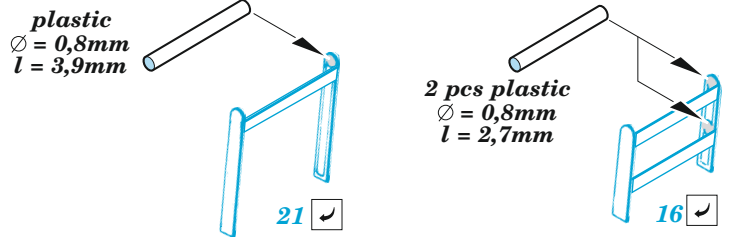

B-17F interior

SS460

1/72 scale detail set for Revell kit • sada detailů pro model Revell 1/72

- SYMMETRICAL ASSEMBLY
SYMETRICKÁ MONTÁŽ
- REMOVE
ODSTRANIT
- BEND
OHNOUT
- REPLACE
NAHRADIT
- GRIND
OBROUSIT
- OPTION
VOLBA

- ORIGINAL KIT PARTS
PŮVODNÍ DÍLY STAVEBNICE
- PHOTO-ETCHED PARTS
LEPTANÉ DÍLY
- PARTS TO BE REMOVED
DÍLY K ODSTRANĚNÍ
- FILL
TMELIT

2 sets