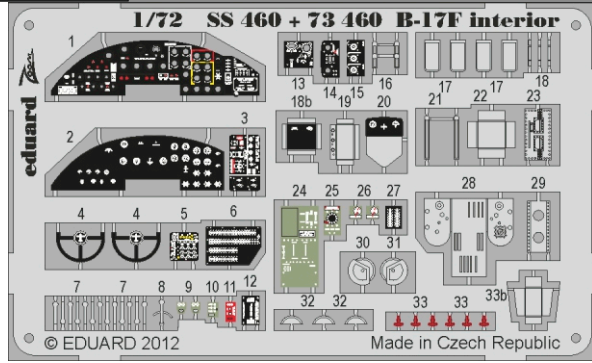

B-17F interior

SS460

1/72 scale detail set for Revell kit • sada detailů pro model Revell 1/72

- SYMMETRICAL ASSEMBLY
SYMETRICKÁ MONTÁŽ
- REMOVE
ODSTRANIT
- BEND
OHNOUT
- REPLACE
NAHRADIT
- GRIND
OBROUSIT
- OPTION
VOLBA

- ORIGINAL KIT PARTS
PŮVODNÍ DÍLY STAVEBNICE
- PHOTO-ETCHED PARTS
LEPTANÉ DÍLY
- PARTS TO BE REMOVED
DÍLY K ODSTRANĚNÍ
- FILL
TMELIT

2 sets