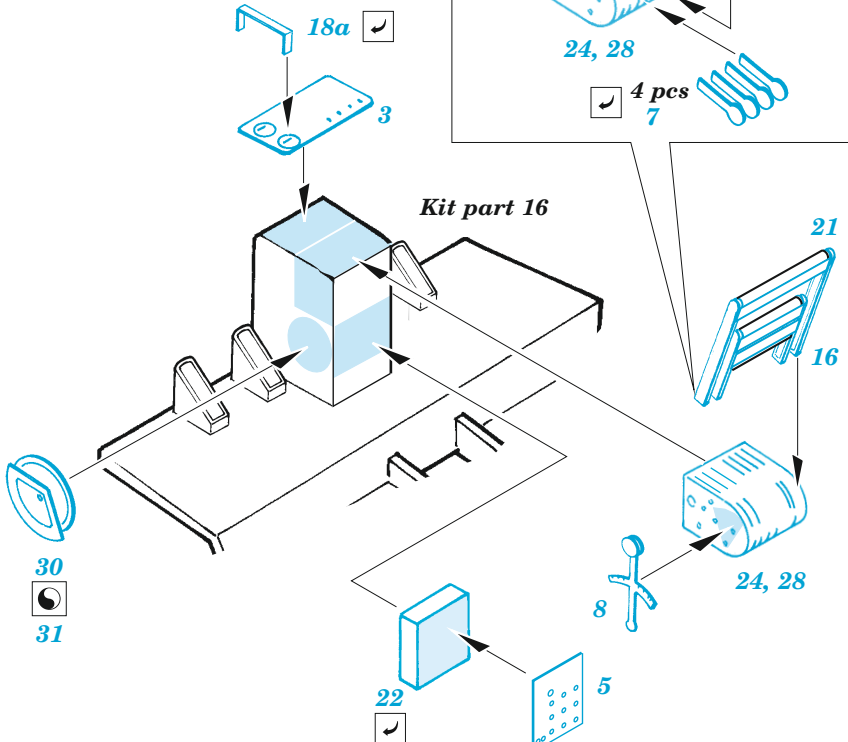

B-17F interior

SS460

1/72 scale detail set for Revell kit • sada detailů pro model Revell 1/72

- SYMMETRICAL ASSEMBLY
SYMETRICKÁ MONTÁŽ
- REMOVE
ODSTRANIT
- BEND
OHNOUT
- REPLACE
NAHRADIT
- GRIND
OBROUSIT
- OPTION
VOLBA

- ORIGINAL KIT PARTS
PŮVODNÍ DÍLY STAVEBNICE
- PHOTO-ETCHED PARTS
LEPTANÉ DÍLY
- PARTS TO BE REMOVED
DÍLY K ODSTRANĚNÍ
- FILL
TMELIT

2 sets