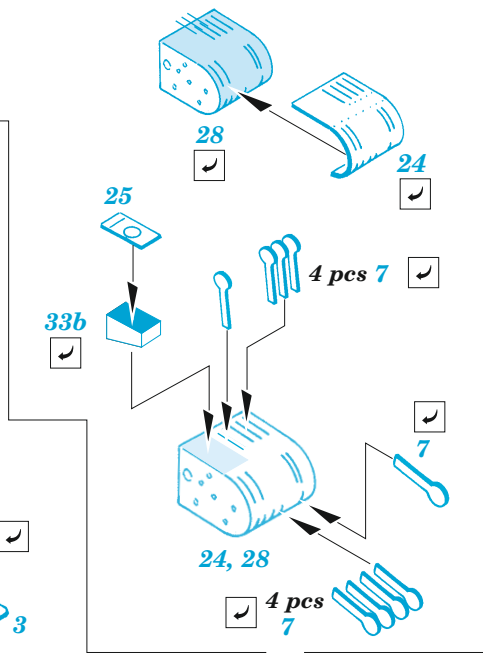

B-17F interior

SS460

1/72 scale detail set for Revell kit • sada detailů pro model Revell 1/72

- SYMMETRICAL ASSEMBLY
SYMETRICKÁ MONTÁŽ
- REMOVE
ODSTRANIT
- BEND
OHNOUT
- REPLACE
NAHRADIT
- GRIND
OBROUSIT
- OPTION
VOLBA

- ORIGINAL KIT PARTS
PŮVODNÍ DÍLY STAVEBNICE
- PHOTO-ETCHED PARTS
LEPTANÉ DÍLY
- PARTS TO BE REMOVED
DÍLY K ODSTRANĚNÍ
- FILL
TMELIT

2 sets