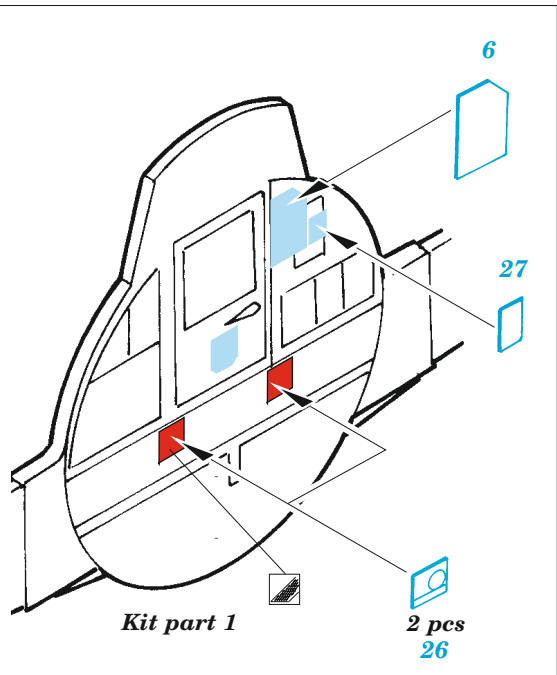

B-17F interior

SS460

1/72 scale detail set for Revell kit • sada detailů pro model Revell 1/72

- SYMMETRICAL ASSEMBLY
SYMETRICKÁ MONTÁŽ
- REMOVE
ODSTRANIT
- BEND
OHNOUT
- REPLACE
NAHRADIT
- GRIND
OBROUSIT
- OPTION
VOLBA

- ORIGINAL KIT PARTS
PŮVODNÍ DÍLY STAVEBNICE
- PHOTO-ETCHED PARTS
LEPTANÉ DÍLY
- PARTS TO BE REMOVED
DÍLY K ODSTRANĚNÍ
- FILL
TMELIT

2 sets