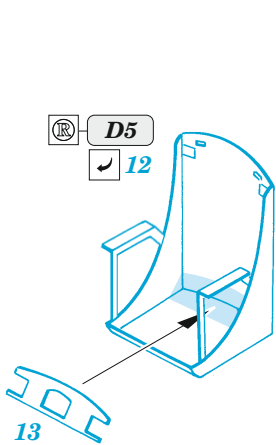

# TBF/TBM-1

detail set for 1/72 HASEGAWA kit • sada detailů pro stavebnici 1/72 HASEGAWA

- APPLY EXPRESS MASK AND PAINT BEFORE GLUING  
POUŽIT EXPRESS MASK NABARVIT PŘED SLEPENÍM
- SYMMETRICAL ASSEMBLY  
SYMETRICKÁ MONTÁŽ
- REMOVE  
ODSTRANIT
- GRIND  
OBROUSIT
- DRILL HOLE  
VRTAT OTVOR
- BEND  
OHNOUT
- OPTION  
VOLBA
- REPLACE  
NAHRADIT
- 1** COLORED ETCHED PARTS  
LEPTANÉ BAREVNÉ DÍLY
- 1** ETCHED PARTS  
LEPTANÉ NEBAREVNÉ DÍLY
- 1** ORIGINAL KIT PARTS  
PŮVODNÍ DÍLY STAVEBNICE

ORIGINAL KIT PARTS  
PŮVODNÍ DÍLY STAVEBNICE

PHOTO-ETCHED PARTS  
LEPTANÉ DÍLY

PARTS TO BE REMOVED  
DÍLY K ODSTRANĚNÍ

FILL  
TMELIT

*Do not use  
kit part D5  
(rear seat)*