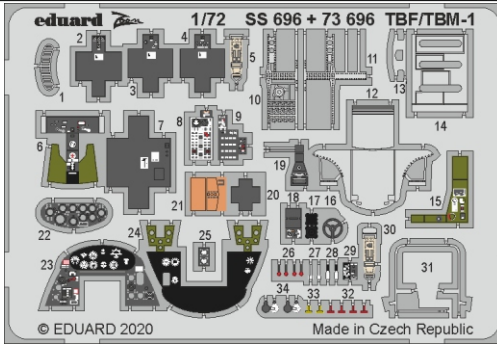

# TBF/TBM-1

detail set for 1/72 HASEGAWA kit • sada detailů pro stavebnici 1/72 HASEGAWA

- APPLY EXPRESS MASK AND PAINT BEFORE GLUING  
POUŽIT EXPRESS MASK NABARVIT PŘED SLEPENÍM
- SYMMETRICAL ASSEMBLY  
SYMETRICKÁ MONTÁŽ
- REMOVE  
ODSTRANIT
- GRIND  
OBROUSIT
- DRILL HOLE  
VRTAT OTVOR
- BEND  
OHNOUT
- OPTION  
VOLBA
- REPLACE  
NAHRADIT
- 1** COLORED ETCHED PARTS  
LEPTANÉ BAREVNÉ DÍLY
- 1** ETCHED PARTS  
LEPTANÉ NEBAREVNÉ DÍLY
- 1** ORIGINAL KIT PARTS  
PŮVODNÍ DÍLY STAVEBNICE

ORIGINAL KIT PARTS  
PŮVODNÍ DÍLY STAVEBNICE

PHOTO-ETCHED PARTS  
LEPTANÉ DÍLY

PARTS TO BE REMOVED  
DÍLY K ODSTRANĚNÍ

FILL  
TMELIT

*Do not use  
kit part D5  
(rear seat)*