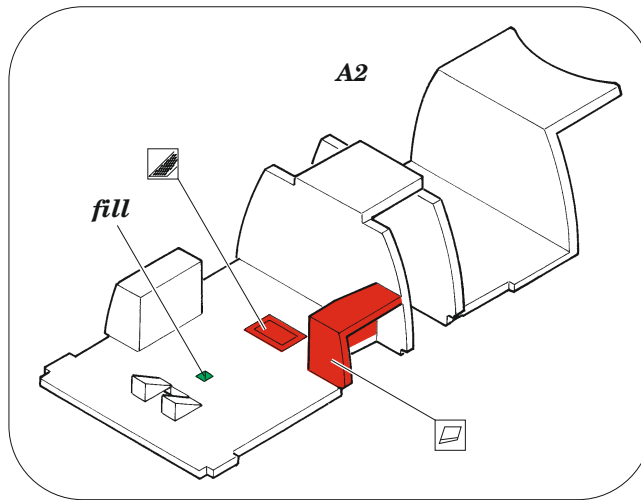

# TBF/TBM-1

detail set for 1/72 HASEGAWA kit • sada detailů pro stavebnici 1/72 HASEGAWA

- APPLY EXPRESS MASK AND PAINT BEFORE GLUING  
POUŽIT EXPRESS MASK NABARVIT PŘED SLEPENÍM
- SYMMETRICAL ASSEMBLY  
SYMETRICKÁ MONTÁŽ
- REMOVE  
ODSTRANIT
- GRIND  
OBROUSIT
- DRILL HOLE  
VRTAT OTVOR
- BEND  
OHNOUT
- OPTION  
VOLBA
- REPLACE  
NAHRADIT
- 1** COLORED ETCHED PARTS  
LEPTANÉ BAREVNÉ DÍLY
- 1** ETCHED PARTS  
LEPTANÉ NEBAREVNÉ DÍLY
- 1** ORIGINAL KIT PARTS  
PŮVODNÍ DÍLY STAVEBNICE

ORIGINAL KIT PARTS  
PŮVODNÍ DÍLY STAVEBNICE

PHOTO-ETCHED PARTS  
LEPTANÉ DÍLY

PARTS TO BE REMOVED  
DÍLY K ODSTRANĚNÍ

FILL  
TMELIT

*Do not use  
kit part D5  
(rear seat)*