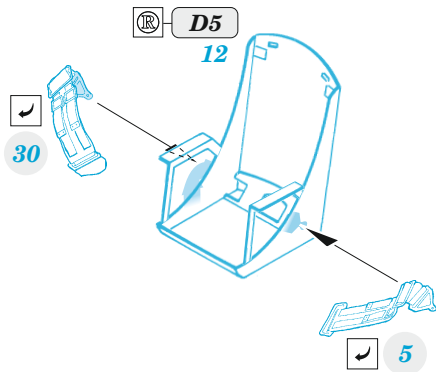

# TBF/TBM-1

detail set for 1/72 HASEGAWA kit • sada detailů pro stavebnici 1/72 HASEGAWA

- APPLY EXPRESS MASK AND PAINT BEFORE GLUING  
POUŽIT EXPRESS MASK NABARVIT PŘED SLEPENÍM
- SYMMETRICAL ASSEMBLY  
SYMETRICKÁ MONTÁŽ
- REMOVE  
ODSTRANIT
- GRIND  
OBROUSIT
- DRILL HOLE  
VRTAT OTVOR
- BEND  
OHNOUT
- OPTION  
VOLBA
- REPLACE  
NAHRADIT
- 1** COLORED ETCHED PARTS  
LEPTANÉ BAREVNÉ DÍLY
- 1** ETCHED PARTS  
LEPTANÉ NEBAREVNÉ DÍLY
- 1** ORIGINAL KIT PARTS  
PŮVODNÍ DÍLY STAVEBNICE

ORIGINAL KIT PARTS  
PŮVODNÍ DÍLY STAVEBNICE

PHOTO-ETCHED PARTS  
LEPTANÉ DÍLY

PARTS TO BE REMOVED  
DÍLY K ODSTRANĚNÍ

FILL  
TMELIT

*Do not use  
kit part D5  
(rear seat)*