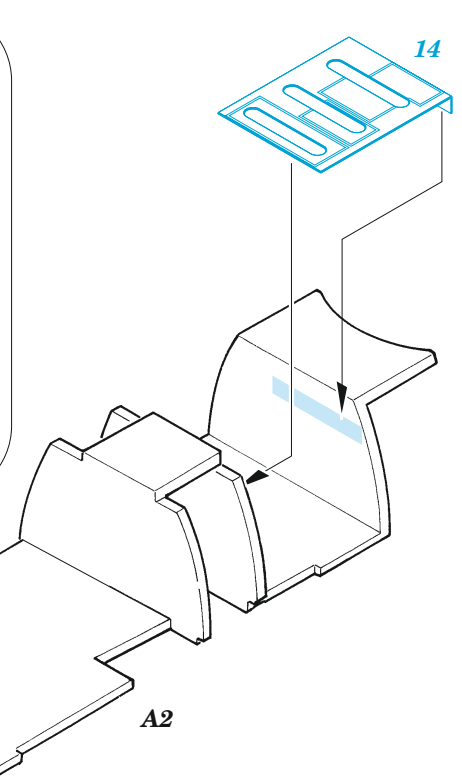

# TBF/TBM-1

detail set for 1/72 HASEGAWA kit • sada detailů pro stavebnici 1/72 HASEGAWA

- APPLY EXPRESS MASK AND PAINT BEFORE GLUING  
POUŽIT EXPRESS MASK NABARVIT PŘED SLEPENÍM
- SYMMETRICAL ASSEMBLY  
SYMETRICKÁ MONTÁŽ
- REMOVE  
ODSTRANIT
- GRIND  
OBROUSIT
- DRILL HOLE  
VRTAT OTVOR
- BEND  
OHNOUT
- OPTION  
VOLBA
- REPLACE  
NAHRADIT
- 1** COLORED ETCHED PARTS  
LEPTANÉ BAREVNÉ DÍLY
- 1** ETCHED PARTS  
LEPTANÉ NEBAREVNÉ DÍLY
- 1** ORIGINAL KIT PARTS  
PŮVODNÍ DÍLY STAVEBNICE

ORIGINAL KIT PARTS  
PŮVODNÍ DÍLY STAVEBNICE

PHOTO-ETCHED PARTS  
LEPTANÉ DÍLY

PARTS TO BE REMOVED  
DÍLY K ODSTRANĚNÍ

FILL  
TMELIT

*Do not use  
kit part D5  
(rear seat)*