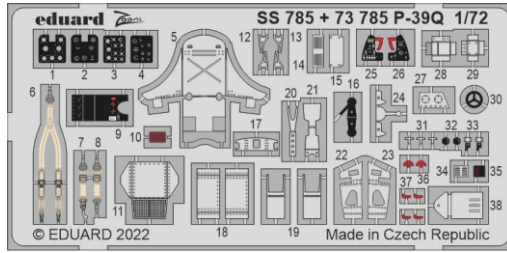

P-39Q

eduard

SS 785

1/72

detail set for 1/72 ARMA HOBBY kit • sada detailů pro stavebnici 1/72 ARMA HOBBY

- APPLY EXPRESS MASK AND PAINT BEFORE GLUING
POUŽIT EXPRESS MASK NABARVIT PŘED SLEPENÍM
- SYMMETRICAL ASSEMBLY
SYMETRICKÁ MONTÁŽ
- REMOVE
ODSTRANIT
- GRIND
OBROUSIT
- DRILL HOLE
VRTAT OTVOR
- COLORED ETCHED PARTS
LEPTANÉ BAREVNÉ DÍLY
- ETCHED PARTS
LEPTANÉ NEBAREVNÉ DÍLY
- ORIGINAL KIT PARTS
PŮVODNÍ DÍLY STAVEBNICE
- BEND
OHNOUT
- OPTION
VOLBA
- REPLACE
NAHRADIT

ORIGINAL KIT PARTS PŮVODNÍ DÍLY STAVEBNICE	PHOTO-ETCHED PARTS LEPTANÉ DÍLY	PARTS TO BE REMOVED DÍLY K ODSTRANĚNÍ	FILL TMELIT
---	------------------------------------	--	----------------

11 ✓ ☐ 29

30, 31

19 ✓

2 pcs