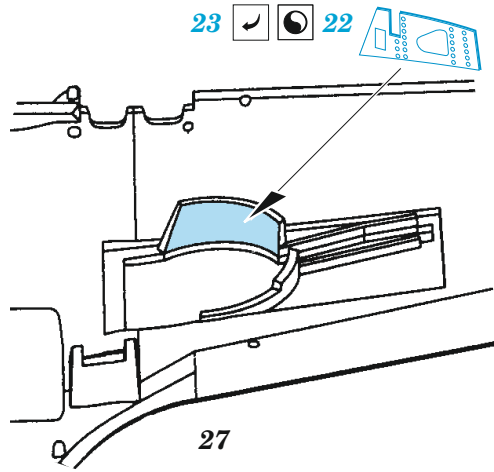

P-39Q

eduard

SS 785

1/72

detail set for 1/72 ARMA HOBBY kit • sada detailů pro stavebnici 1/72 ARMA HOBBY

- APPLY EXPRESS MASK AND PAINT BEFORE GLUING
POUŽIT EXPRESS MASK NABARVIT PŘED SLEPENÍM
- SYMMETRICAL ASSEMBLY
SYMETRICKÁ MONTÁŽ
- REMOVE
ODSTRANIT
- GRIND
OBROUSIT
- DRILL HOLE
VRTAT OTVOR
- COLORED ETCHED PARTS
LEPTANÉ BAREVNÉ DÍLY
- ETCHED PARTS
LEPTANÉ NEBAREVNÉ DÍLY
- ORIGINAL KIT PARTS
PŮVODNÍ DÍLY STAVEBNICE
- BEND
OHNOUT
- OPTION
VOLBA
- REPLACE
NAHRADIT

ORIGINAL KIT PARTS PŮVODNÍ DÍLY STAVEBNICE	PHOTO-ETCHED PARTS LEPTANÉ DÍLY	PARTS TO BE REMOVED DÍLY K ODSTRANĚNÍ	FILL TMELIT
---	------------------------------------	--	----------------

11 ✓ ☐ 29

30, 31