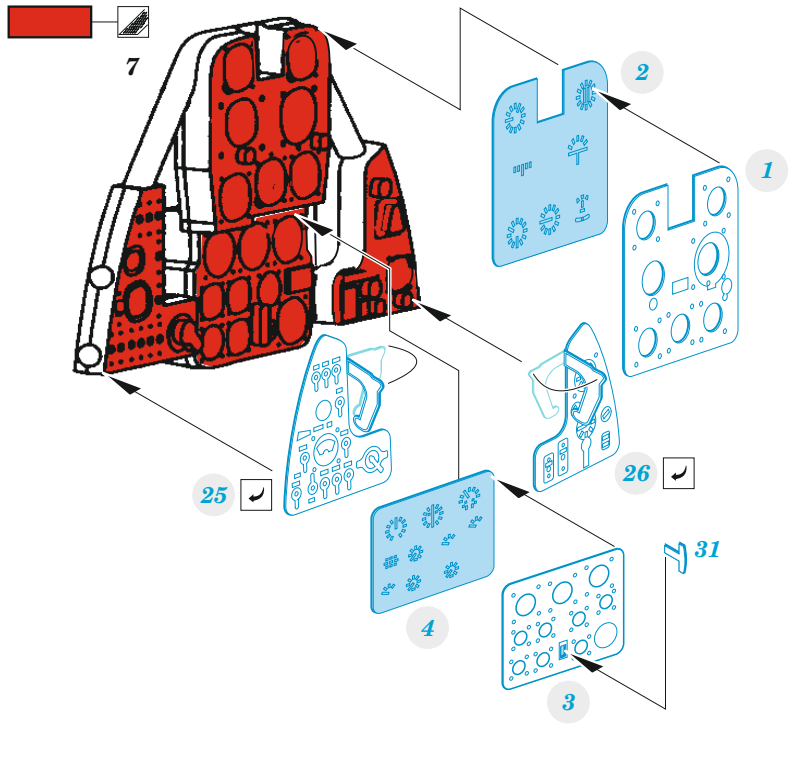

P-39Q

eduard

SS 785

1/72

detail set for 1/72 ARMA HOBBY kit • sada detailů pro stavebnici 1/72 ARMA HOBBY

- APPLY EXPRESS MASK AND PAINT BEFORE GLUING
POUŽIT EXPRESS MASK NABARVIT PŘED SLEPENÍM
- SYMMETRICAL ASSEMBLY
SYMETRICKÁ MONTÁŽ
- REMOVE
ODSTRANIT
- GRIND
OBROUSIT
- DRILL HOLE
VRTAT OTVOR
- COLORED ETCHED PARTS
LEPTANÉ BAREVNÉ DÍLY
- ETCHED PARTS
LEPTANÉ NEBAREVNÉ DÍLY
- ORIGINAL KIT PARTS
PŮVODNÍ DÍLY STAVEBNICE
- BEND
OHNOUT
- OPTION
VOLBA
- REPLACE
NAHRADIT

ORIGINAL KIT PARTS PŮVODNÍ DÍLY STAVEBNICE	PHOTO-ETCHED PARTS LEPTANÉ DÍLY	PARTS TO BE REMOVED DÍLY K ODSTRANĚNÍ	FILL TMELIT
---	------------------------------------	--	----------------

11 ✓ ☐ 29

30, 31

19 ✓

2 pcs