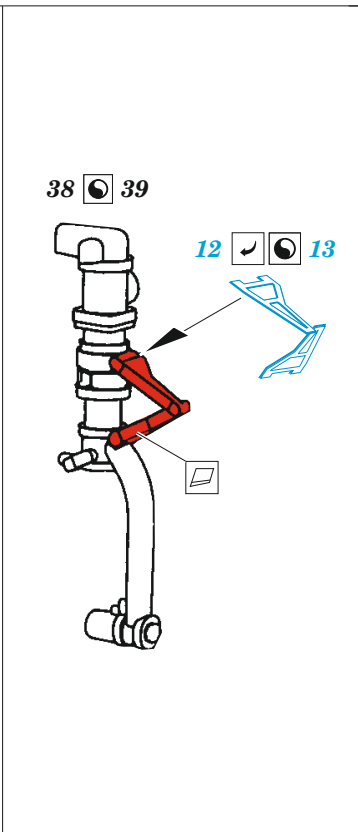

P-39Q

eduard

SS 785

1/72

detail set for 1/72 ARMA HOBBY kit • sada detailů pro stavebnici 1/72 ARMA HOBBY

- APPLY EXPRESS MASK AND PAINT BEFORE GLUING
POUŽIT EXPRESS MASK NABARVIT PŘED SLEPENÍM
- SYMMETRICAL ASSEMBLY
SYMETRICKÁ MONTÁŽ
- REMOVE
ODSTRANIT
- GRIND
OBROUSIT
- DRILL HOLE
VRTAT OTVOR
- COLORED ETCHED PARTS
LEPTANÉ BAREVNÉ DÍLY
- ETCHED PARTS
LEPTANÉ NEBAREVNÉ DÍLY
- ORIGINAL KIT PARTS
PŮVODNÍ DÍLY STAVEBNICE
- BEND
OHNOUT
- OPTION
VOLBA
- REPLACE
NAHRADIT

ORIGINAL KIT PARTS PŮVODNÍ DÍLY STAVEBNICE	PHOTO-ETCHED PARTS LEPTANÉ DÍLY	PARTS TO BE REMOVED DÍLY K ODSTRANĚNÍ	FILL TMELIT
---	------------------------------------	--	----------------

11 ✓ ☐ 29

30, 31