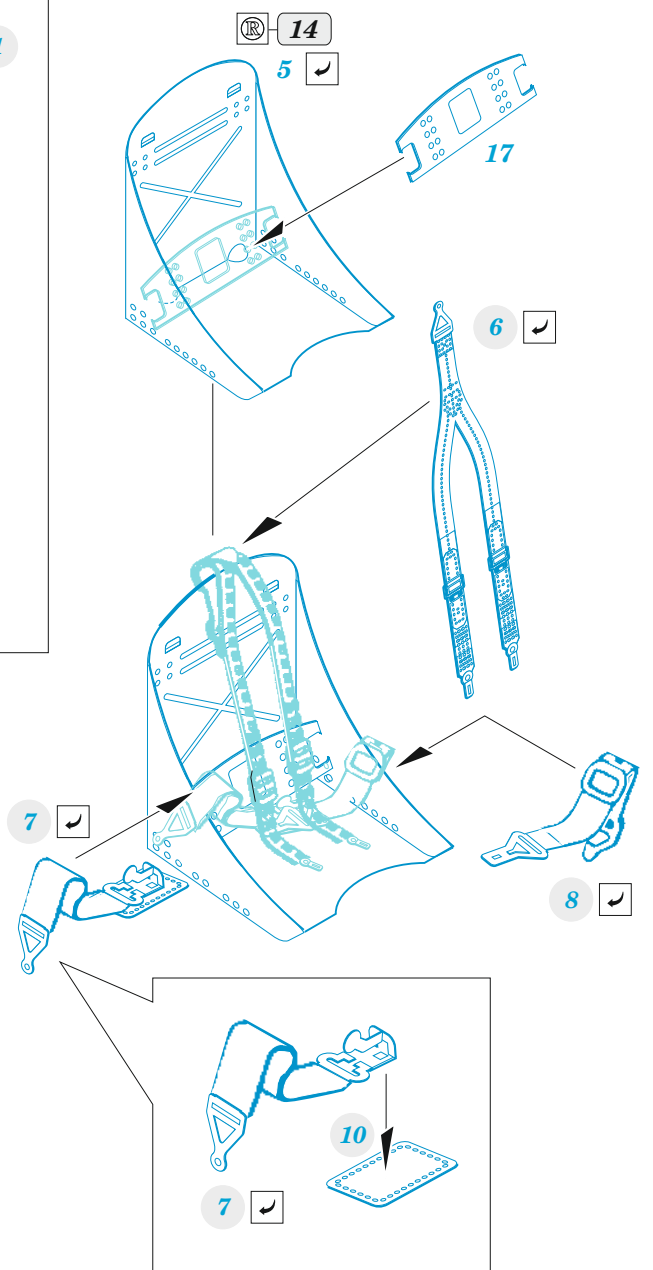

P-39Q

eduard

SS 785

1/72

detail set for 1/72 ARMA HOBBY kit • sada detailů pro stavebnici 1/72 ARMA HOBBY

- APPLY EXPRESS MASK AND PAINT BEFORE GLUING
POUŽIT EXPRESS MASK NABARVIT PŘED SLEPENÍM
- SYMMETRICAL ASSEMBLY
SYMETRICKÁ MONTÁŽ
- REMOVE
ODSTRANIT
- GRIND
OBROUSIT
- DRILL HOLE
VRTAT OTVOR
- COLORED ETCHED PARTS
LEPTANÉ BAREVNÉ DÍLY
- ETCHED PARTS
LEPTANÉ NEBAREVNÉ DÍLY
- ORIGINAL KIT PARTS
PŮVODNÍ DÍLY STAVEBNICE
- BEND
OHNOUT
- OPTION
VOLBA
- REPLACE
NAHRADIT

ORIGINAL KIT PARTS PŮVODNÍ DÍLY STAVEBNICE	PHOTO-ETCHED PARTS LEPTANÉ DÍLY	PARTS TO BE REMOVED DÍLY K ODSTRANĚNÍ	FILL TMELIT
---	------------------------------------	--	----------------

11 ✓ ☐ 29

30, 31

19 ✓

2 pcs