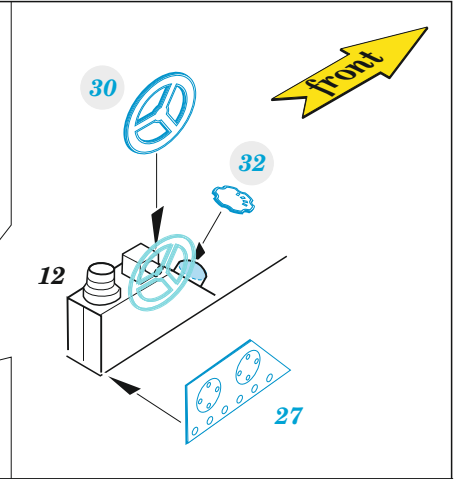

P-39Q

eduard

SS 785

1/72

detail set for 1/72 ARMA HOBBY kit • sada detailů pro stavebnici 1/72 ARMA HOBBY

- APPLY EXPRESS MASK AND PAINT BEFORE GLUING
POUŽIT EXPRESS MASK NABARVIT PŘED SLEPENÍM
- SYMMETRICAL ASSEMBLY
SYMETRICKÁ MONTÁŽ
- REMOVE
ODSTRANIT
- GRIND
OBROUSIT
- DRILL HOLE
VRTAT OTVOR
- COLORED ETCHED PARTS
LEPTANÉ BAREVNÉ DÍLY
- ETCHED PARTS
LEPTANÉ NEBAREVNÉ DÍLY
- ORIGINAL KIT PARTS
PŮVODNÍ DÍLY STAVEBNICE
- BEND
OHNOUT
- OPTION
VOLBA
- REPLACE
NAHRADIT

ORIGINAL KIT PARTS PŮVODNÍ DÍLY STAVEBNICE	PHOTO-ETCHED PARTS LEPTANÉ DÍLY	PARTS TO BE REMOVED DÍLY K ODSTRANĚNÍ	FILL TMELIT
---	------------------------------------	--	----------------

11 ✓ ☐ 29

30, 31