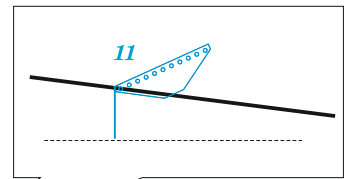

P-39Q

eduard

SS 785

1/72

detail set for 1/72 ARMA HOBBY kit • sada detailů pro stavebnici 1/72 ARMA HOBBY

- APPLY EXPRESS MASK AND PAINT BEFORE GLUING
POUŽIT EXPRESS MASK NABARVIT PŘED SLEPENÍM
- SYMMETRICAL ASSEMBLY
SYMETRICKÁ MONTÁŽ
- REMOVE
ODSTRANIT
- GRIND
OBROUSIT
- DRILL HOLE
VRTAT OTVOR
- COLORED ETCHED PARTS
LEPTANÉ BAREVNÉ DÍLY
- ETCHED PARTS
LEPTANÉ NEBAREVNÉ DÍLY
- ORIGINAL KIT PARTS
PŮVODNÍ DÍLY STAVEBNICE
- BEND
OHNOUT
- OPTION
VOLBA
- REPLACE
NAHRADIT

ORIGINAL KIT PARTS PŮVODNÍ DÍLY STAVEBNICE	PHOTO-ETCHED PARTS LEPTANÉ DÍLY	PARTS TO BE REMOVED DÍLY K ODSTRANĚNÍ	FILL TMELIT
---	------------------------------------	--	----------------

11 ✓ ☐ 29

30, 31