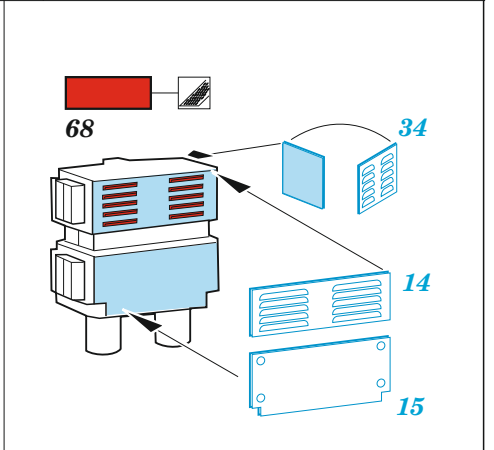

P-39Q

eduard

SS 785

1/72

detail set for 1/72 ARMA HOBBY kit • sada detailů pro stavebnici 1/72 ARMA HOBBY

- APPLY EXPRESS MASK AND PAINT BEFORE GLUING
POUŽIT EXPRESS MASK NABARVIT PŘED SLEPENÍM
- SYMMETRICAL ASSEMBLY
SYMETRICKÁ MONTÁŽ
- REMOVE
ODSTRANIT
- GRIND
OBROUSIT
- DRILL HOLE
VRTAT OTVOR
- COLORED ETCHED PARTS
LEPTANÉ BAREVNÉ DÍLY
- ETCHED PARTS
LEPTANÉ NEBAREVNÉ DÍLY
- ORIGINAL KIT PARTS
PŮVODNÍ DÍLY STAVEBNICE
- BEND
OHNOUT
- OPTION
VOLBA
- REPLACE
NAHRADIT

ORIGINAL KIT PARTS PŮVODNÍ DÍLY STAVEBNICE	PHOTO-ETCHED PARTS LEPTANÉ DÍLY	PARTS TO BE REMOVED DÍLY K ODSTRANĚNÍ	FILL TMELIT
---	------------------------------------	--	----------------

11 ✓ ☐ 29

30, 31