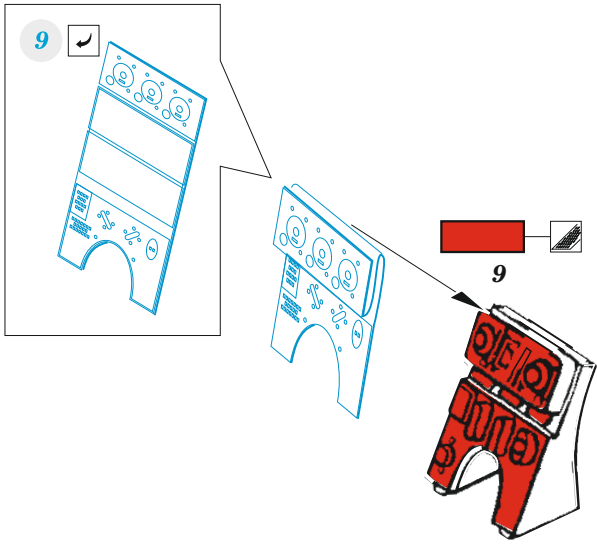

P-39Q

eduard

SS 785

1/72

detail set for 1/72 ARMA HOBBY kit • sada detailů pro stavebnici 1/72 ARMA HOBBY

- APPLY EXPRESS MASK AND PAINT BEFORE GLUING
POUŽIT EXPRESS MASK NABARVIT PŘED SLEPENÍM
- SYMMETRICAL ASSEMBLY
SYMETRICKÁ MONTÁŽ
- REMOVE
ODSTRANIT
- GRIND
OBROUSIT
- DRILL HOLE
VRTAT OTVOR
- COLORED ETCHED PARTS
LEPTANÉ BAREVNÉ DÍLY
- ETCHED PARTS
LEPTANÉ NEBAREVNÉ DÍLY
- ORIGINAL KIT PARTS
PŮVODNÍ DÍLY STAVEBNICE
- BEND
OHNOUT
- OPTION
VOLBA
- REPLACE
NAHRADIT

ORIGINAL KIT PARTS PŮVODNÍ DÍLY STAVEBNICE	PHOTO-ETCHED PARTS LEPTANÉ DÍLY	PARTS TO BE REMOVED DÍLY K ODSTRANĚNÍ	FILL TMELIT
---	------------------------------------	--	----------------

11 ✓ ☐ 29

30, 31