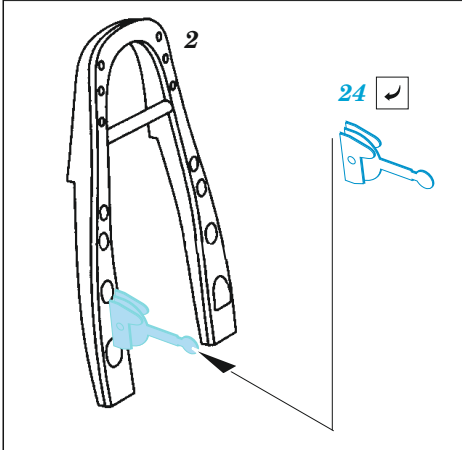

P-39Q

eduard

SS 785

1/72

detail set for 1/72 ARMA HOBBY kit • sada detailů pro stavebnici 1/72 ARMA HOBBY

- APPLY EXPRESS MASK AND PAINT BEFORE GLUING
POUŽIT EXPRESS MASK NABARVIT PŘED SLEPENÍM
- SYMMETRICAL ASSEMBLY
SYMETRICKÁ MONTÁŽ
- REMOVE
ODSTRANIT
- GRIND
OBROUSIT
- DRILL HOLE
VRTAT OTVOR
- COLORED ETCHED PARTS
LEPTANÉ BAREVNÉ DÍLY
- ETCHED PARTS
LEPTANÉ NEBAREVNÉ DÍLY
- ORIGINAL KIT PARTS
PŮVODNÍ DÍLY STAVEBNICE
- BEND
OHNOUT
- OPTION
VOLBA
- REPLACE
NAHRADIT

ORIGINAL KIT PARTS PŮVODNÍ DÍLY STAVEBNICE	PHOTO-ETCHED PARTS LEPTANÉ DÍLY	PARTS TO BE REMOVED DÍLY K ODSTRANĚNÍ	FILL TMELIT
---	------------------------------------	--	----------------

11 ✓ ☐ 29

30, 31