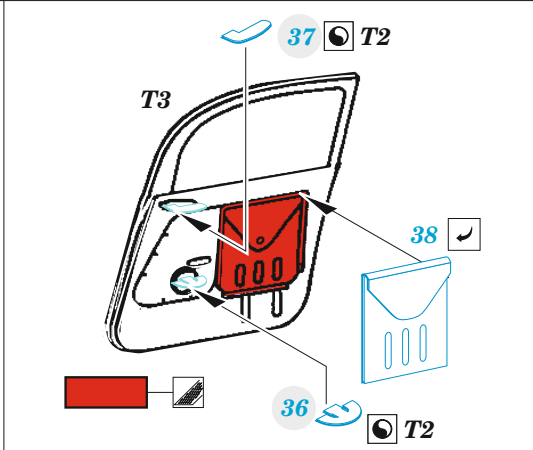

P-39Q

eduard

SS 785

1/72

detail set for 1/72 ARMA HOBBY kit • sada detailů pro stavebnici 1/72 ARMA HOBBY

- APPLY EXPRESS MASK AND PAINT BEFORE GLUING
POUŽIT EXPRESS MASK NABARVIT PŘED SLEPENÍM
- SYMMETRICAL ASSEMBLY
SYMETRICKÁ MONTÁŽ
- REMOVE
ODSTRANIT
- GRIND
OBROUSIT
- DRILL HOLE
VRTAT OTVOR
- COLORED ETCHED PARTS
LEPTANÉ BAREVNÉ DÍLY
- ETCHED PARTS
LEPTANÉ NEBAREVNÉ DÍLY
- ORIGINAL KIT PARTS
PŮVODNÍ DÍLY STAVEBNICE
- BEND
OHNOUT
- OPTION
VOLBA
- REPLACE
NAHRADIT

ORIGINAL KIT PARTS PŮVODNÍ DÍLY STAVEBNICE	PHOTO-ETCHED PARTS LEPTANÉ DÍLY	PARTS TO BE REMOVED DÍLY K ODSTRANĚNÍ	FILL TMELIT
---	------------------------------------	--	----------------

11 ✓ ☐ 29

30, 31