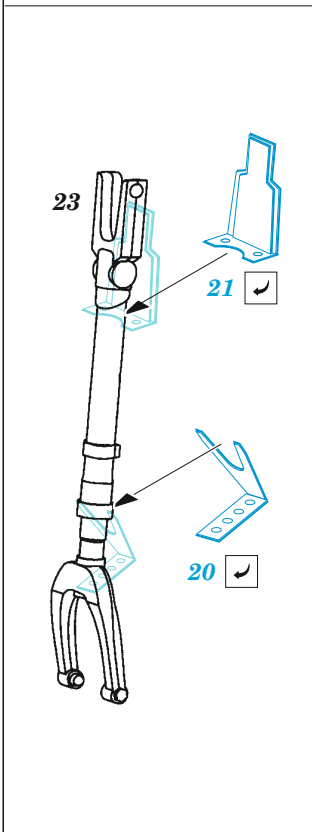

P-39Q

eduard

SS 785

1/72

detail set for 1/72 ARMA HOBBY kit • sada detailů pro stavebnici 1/72 ARMA HOBBY

- APPLY EXPRESS MASK AND PAINT BEFORE GLUING
POUŽIT EXPRESS MASK NABARVIT PŘED SLEPENÍM
- SYMMETRICAL ASSEMBLY
SYMETRICKÁ MONTÁŽ
- REMOVE
ODSTRANIT
- GRIND
OBROUSIT
- DRILL HOLE
VRTAT OTVOR
- COLORED ETCHED PARTS
LEPTANÉ BAREVNÉ DÍLY
- ETCHED PARTS
LEPTANÉ NEBAREVNÉ DÍLY
- ORIGINAL KIT PARTS
PŮVODNÍ DÍLY STAVEBNICE
- BEND
OHNOUT
- OPTION
VOLBA
- REPLACE
NAHRADIT

ORIGINAL KIT PARTS PŮVODNÍ DÍLY STAVEBNICE	PHOTO-ETCHED PARTS LEPTANÉ DÍLY	PARTS TO BE REMOVED DÍLY K ODSTRANĚNÍ	FILL TMELIT
---	------------------------------------	--	----------------

11 ✓ ☐ 29

30, 31