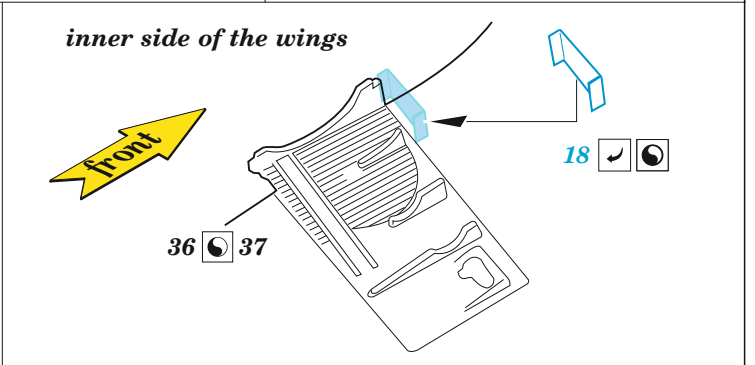

P-39Q

eduard

SS 785

1/72

detail set for 1/72 ARMA HOBBY kit • sada detailů pro stavebnici 1/72 ARMA HOBBY

- APPLY EXPRESS MASK AND PAINT BEFORE GLUING
POUŽIT EXPRESS MASK NABARVIT PŘED SLEPENÍM
- SYMMETRICAL ASSEMBLY
SYMETRICKÁ MONTÁŽ
- REMOVE
ODSTRANIT
- GRIND
OBROUSIT
- DRILL HOLE
VRTAT OTVOR
- COLORED ETCHED PARTS
LEPTANÉ BAREVNÉ DÍLY
- ETCHED PARTS
LEPTANÉ NEBAREVNÉ DÍLY
- ORIGINAL KIT PARTS
PŮVODNÍ DÍLY STAVEBNICE
- BEND
OHNOUT
- OPTION
VOLBA
- REPLACE
NAHRADIT

ORIGINAL KIT PARTS PŮVODNÍ DÍLY STAVEBNICE	PHOTO-ETCHED PARTS LEPTANÉ DÍLY	PARTS TO BE REMOVED DÍLY K ODSTRANĚNÍ	FILL TMELIT
---	------------------------------------	--	----------------

11 ✓ ☐ 29

30, 31