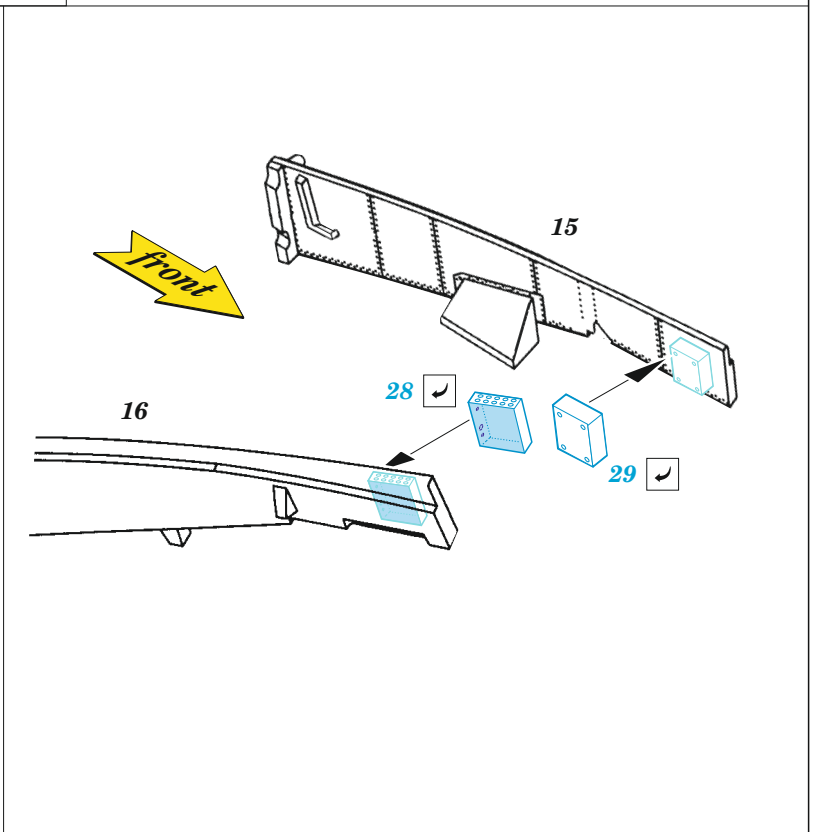

P-39Q

eduard

SS 785

1/72

detail set for 1/72 ARMA HOBBY kit • sada detailů pro stavebnici 1/72 ARMA HOBBY

- APPLY EXPRESS MASK AND PAINT BEFORE GLUING
POUŽIT EXPRESS MASK NABARVIT PŘED SLEPENÍM
- SYMMETRICAL ASSEMBLY
SYMETRICKÁ MONTÁŽ
- REMOVE
ODSTRANIT
- GRIND
OBROUSIT
- DRILL HOLE
VRTAT OTVOR
- COLORED ETCHED PARTS
LEPTANÉ BAREVNÉ DÍLY
- ETCHED PARTS
LEPTANÉ NEBAREVNÉ DÍLY
- ORIGINAL KIT PARTS
PŮVODNÍ DÍLY STAVEBNICE
- BEND
OHNOUT
- OPTION
VOLBA
- REPLACE
NAHRADIT

ORIGINAL KIT PARTS PŮVODNÍ DÍLY STAVEBNICE	PHOTO-ETCHED PARTS LEPTANÉ DÍLY	PARTS TO BE REMOVED DÍLY K ODSTRANĚNÍ	FILL TMELIT
---	------------------------------------	--	----------------

11 ✓ ☐ 29

30, 31

19 ✓

2 pcs