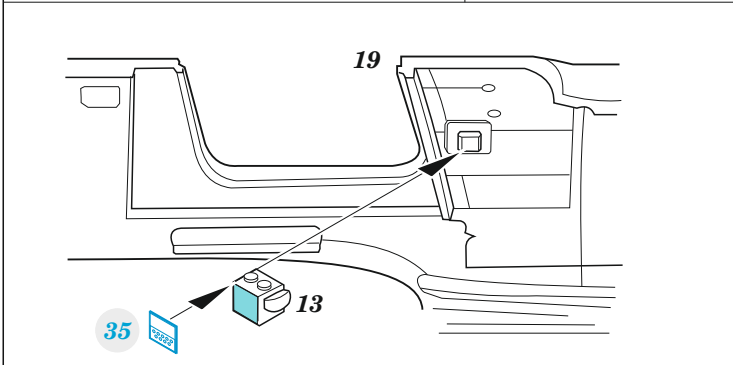

P-39Q

eduard

SS 785

1/72

detail set for 1/72 ARMA HOBBY kit • sada detailů pro stavebnici 1/72 ARMA HOBBY

- APPLY EXPRESS MASK AND PAINT BEFORE GLUING
POUŽIT EXPRESS MASK NABARVIT PŘED SLEPENÍM
- SYMMETRICAL ASSEMBLY
SYMETRICKÁ MONTÁŽ
- REMOVE
ODSTRANIT
- GRIND
OBROUSIT
- DRILL HOLE
VRTAT OTVOR
- COLORED ETCHED PARTS
LEPTANÉ BAREVNÉ DÍLY
- ETCHED PARTS
LEPTANÉ NEBAREVNÉ DÍLY
- ORIGINAL KIT PARTS
PŮVODNÍ DÍLY STAVEBNICE
- BEND
OHNOUT
- OPTION
VOLBA
- REPLACE
NAHRADIT

ORIGINAL KIT PARTS PŮVODNÍ DÍLY STAVEBNICE	PHOTO-ETCHED PARTS LEPTANÉ DÍLY	PARTS TO BE REMOVED DÍLY K ODSTRANĚNÍ	FILL TMELIT
---	------------------------------------	--	----------------

11 ✓ ☐ 29

30, 31