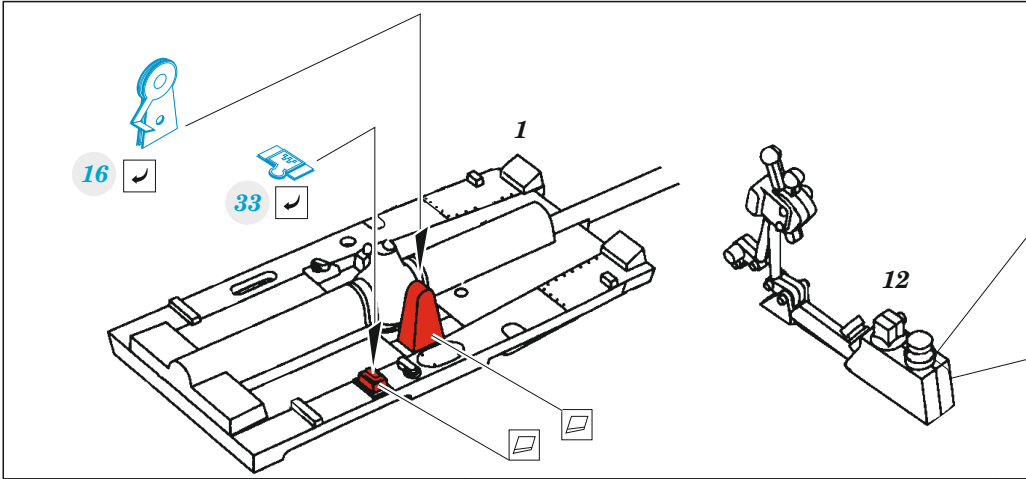

P-39Q

eduard

SS 785

1/72

detail set for 1/72 ARMA HOBBY kit • sada detailů pro stavebnici 1/72 ARMA HOBBY

- APPLY EXPRESS MASK AND PAINT BEFORE GLUING
POUŽIT EXPRESS MASK NABARVIT PŘED SLEPENÍM
- SYMMETRICAL ASSEMBLY
SYMETRICKÁ MONTÁŽ
- REMOVE
ODSTRANIT
- GRIND
OBROUSIT
- DRILL HOLE
VRTAT OTVOR
- COLORED ETCHED PARTS
LEPTANÉ BAREVNÉ DÍLY
- ETCHED PARTS
LEPTANÉ NEBAREVNÉ DÍLY
- ORIGINAL KIT PARTS
PŮVODNÍ DÍLY STAVEBNICE
- BEND
OHNOUT
- OPTION
VOLBA
- REPLACE
NAHRADIT

ORIGINAL KIT PARTS PŮVODNÍ DÍLY STAVEBNICE	PHOTO-ETCHED PARTS LEPTANÉ DÍLY	PARTS TO BE REMOVED DÍLY K ODSTRANĚNÍ	FILL TMELIT
---	------------------------------------	--	----------------

11 ✓ ☐ 29

30, 31