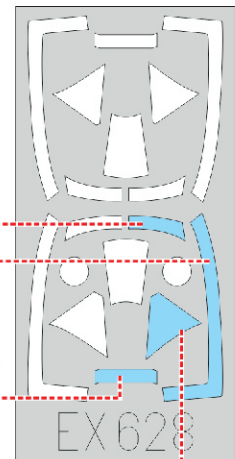

Tempest Mk.V TFace

EX 628

for kit **EDUARD**

scale **1/48**

D16

D8

A4