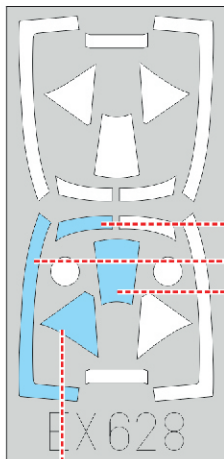

Tempest Mk.V TFace

EX 628

for kit **EDUARD**

scale **1/48**

D16

D8

A4