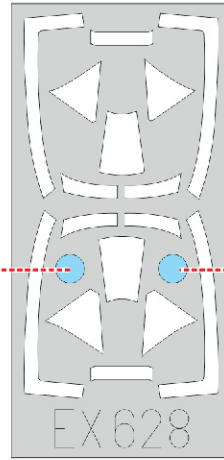

Tempest Mk.V TFace

EX 628

for kit **EDUARD**

scale **1/48**

D16

D8

A4