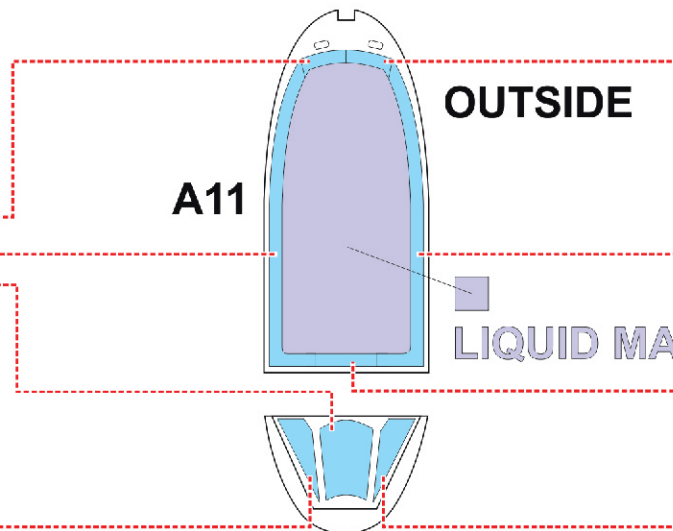

Tempest Mk.V TFace

EX 628

for kit **EDUARD**

scale **1/48**

D16

D8

A4