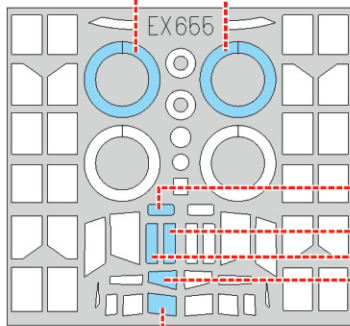

Ju 52

EX 655

for kit **REVELL**

scale **1/48**

LIQUID MASK ■

111

117

119

114

111