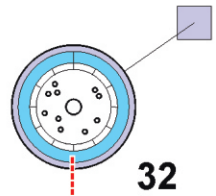

Ju 52

EX 655

for kit **REVELL**

scale **1/48**

LIQUID MASK ■

111

117

119