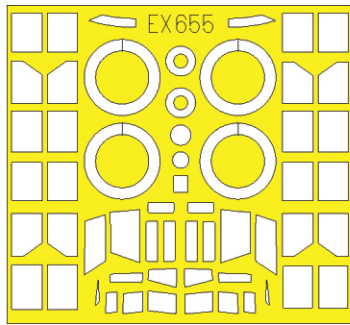

Ju 52

EX 655

for kit **REVELL**

scale **1/48**

LIQUID MASK ■

111

117

119