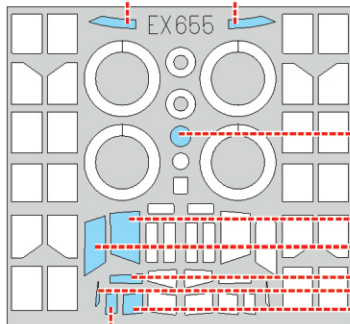

Ju 52

EX 655

for kit **REVELL**

scale **1/48**

LIQUID MASK ■

111

117

119

114

111