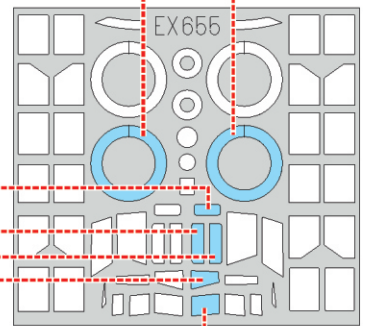

Ju 52

EX 655

for kit **REVELL**

scale **1/48**

LIQUID MASK ■

111

117

119