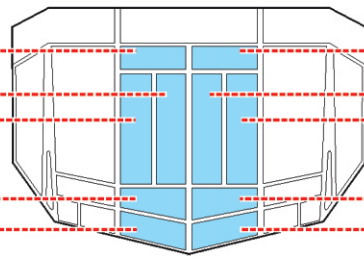

Ju 52

EX 655

for kit **REVELL**

scale **1/48**

LIQUID MASK ■

111

117

119