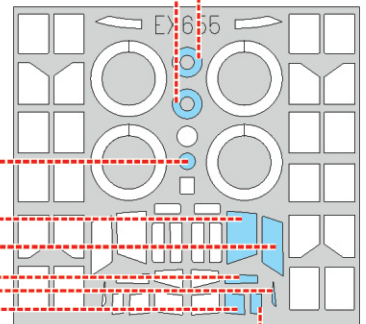

Ju 52

EX 655

for kit **REVELL**

scale **1/48**

LIQUID MASK ■

111

117

119