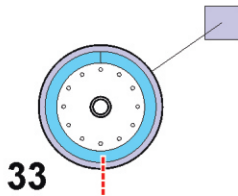

Ju 52

EX 655

for kit **REVELL**

scale **1/48**

LIQUID MASK ■

111

117

119