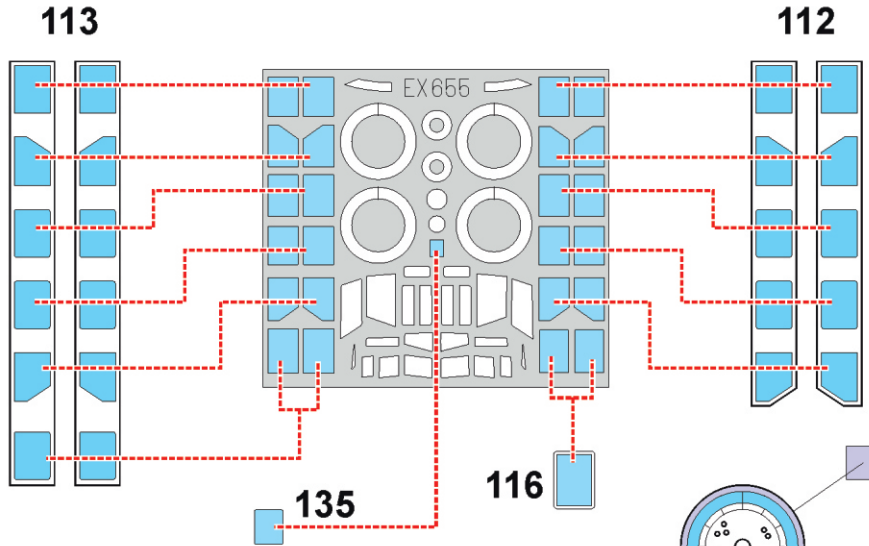

Ju 52

EX 655

for kit **REVELL**

scale **1/48**

LIQUID MASK ■

111

117

119