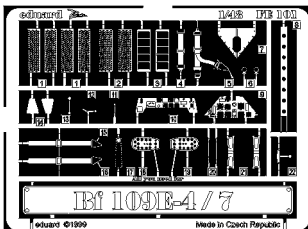

Bf 109E-4 / 7

sada detailů pro model Tamiya 1/48 • 1/48 scale detail set for Tamiya kit

použití barvy
used colors

- | | |
|-------------------------------------|-------------------------------------|
| 1 ŠEDÁ RLM 02
GRAY RLM 02 | 5 HLINÍK
ALUMINIUM |
| 2 BÍLÁ
WHITE | 6 BÉŽOVÁ
TAN |
| 3 ČERVENÁ
RED | 7 SVĚTLÉ MODRÁ
LIGHT BLUE |
| 4 STŘÍBRNÁ
SILVER | 8 OCEL
STEEL |
| | 9 ČERNÁ
BLACK |

- | |
|---|
| SYMETRICKÁ MONTÁŽ
SYMMETRICAL ASSEMBLY |
| ODSTRANIT
REMOVE |
| OHNOUT
BEND |
| NAHRADIT
REPLACE |
| OBRUSIT
GRIND |
| VOLBA
OPTION |