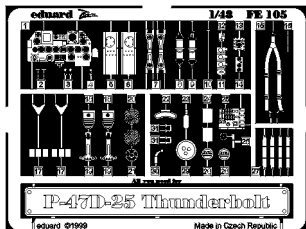

P-47D-25 Thunderbolt

sada detailů pro model Academy 1/48 • 1/48 scale detail set for Academy kit

použité barvy
used color

- 1** INTERIER-ZELENÁ
INTERIOR-GREEN
- 2** ČERNÁ
BLACK
- 3** BÉŽOVÁ
TAN
- 4** STŘÍBRNÁ
SILVER
- 5** OCEĽ
STEEL

- SYMETRICKÁ MONTÁŽ
SYMMETRICAL ASSEMBLY
- ODSTRANIT
REMOVE
- OHNOUT
BEND
- NAHRADIT
REPLACE
- OBRUSIT
GRIND
- VOLBA
OPTION