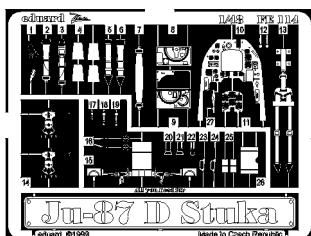

Ju-87 D Stuka

sada detailů pro model Hasegawa 1/48 • 1/48 scale detail set for Hasegawa kit

*pou ité barvy
used colors*

- | | |
|------------------------------------|-----------------------------|
| 1 SVĚTLÉ ŠEDÁ
LIGHT GREY | 4 STŘÍBRNÁ
SILVER |
| 2 ČERNÁ
BLACK | 5 OCEĽ
STEEL |
| 3 BÉŽOVÁ
TAN | |

- SYMETRICKÁ MONTÁŽ
SYMMETRICAL ASSEMBLY
- ODSTRANIT
REMOVE
- OHNOUT
BEND
- NAHRADIT
REPLACE
- OBROUSIT
GRIND
- VOLBA
OPTION