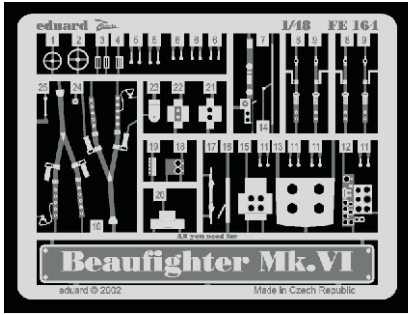

Beaufighter Mk.VI

FE164

1/48 scale detail set for Tamiya kit • sada detailů pro model Tamiya 1/48

PRINT

použité barvy
used colors

- | | |
|--|------------------------------|
| 1 BLACK
ČERNÁ | 4 ALUMINIUM
HLINÍK |
| 2 INTERIOR GREEN
INTER. ZELENÁ | 5 RED
ČERVENÁ |
| 3 TAN
BÉ OVÁ | |

- SYMMETRICAL ASSEMBLY
SYMETRICKÁ MONTÁŽ
- REMOVE
ODSTRANIT
- BEND
OHNOUT
- REPLACE
NAHRADIT
- GRIND
OBROUSIT
- OPTION
VOLBA

ORIGINAL KIT PARTS
PŮVODNÍ DÍLY STAVEBNICE

PHOTO-ETCHED PARTS
LEPTANÉ DÍLY

PARTS TO BE REMOVED
DÍLY K ODSTRANĚNÍ