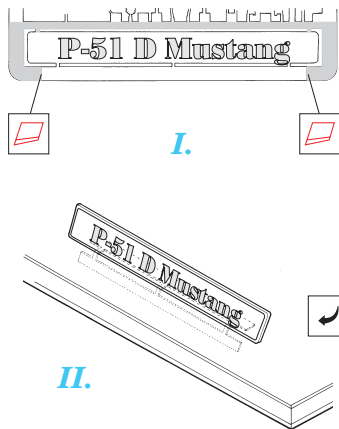

# P-51 D Mustang

1/48 scale detail set for Tamiya kit • sada detailů pro model Tamiya 1/48

used colors  
použité barvy **Gunze**

- 1** INTERIOR  
INTERIEROVÁ **H351**
- 2** BLACK  
ČERNÁ **H2**

- SYMMETRICAL ASSEMBLY  
SYMETRICKÁ MONTÁŽ
- REMOVE  
ODSTRANIT
- BEND  
OHNOUT
- REPLACE  
NAHRADIT
- GRIND  
OBROUSIT
- OPTION  
VOLBA

ORIGINAL KIT PARTS  
PŮVODNÍ DÍLY STAVEBNICE

PHOTO-ETCHED PARTS  
LEPTANÉ DÍLY

PARTS TO BE REMOVED  
DÍLY K ODSTRANĚNÍ

**REFERENCES:**

P-51 Mustang in action  
SQUADRON / SIGNAL PUBLICATIONS  
AIRCRAFT # 45