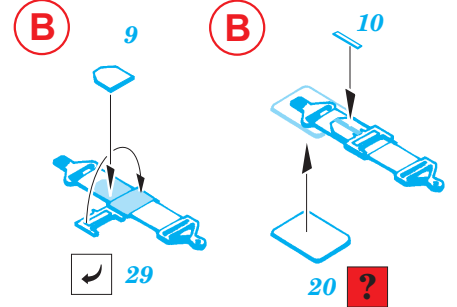

FE216

P-51 D Mustang

1/48 scale detail set for Tamiya kit • sada detailů pro model Tamiya 1/48

used colors
použité barvy **Gunze**

- **1** INTERIOR
  INTERIEROVÁ **H351**
- **2** BLACK
  ČERNÁ **H2**

- SYMMETRICAL ASSEMBLY
  SYMETRICKÁ MONTÁŽ
- REMOVE
  ODSTRANIT
- BEND
  OHNOUT
- REPLACE
  NAHRADIT
- GRIND
  OBROUSIT
- OPTION
  VOLBA

ORIGINAL KIT PARTS
PŮVODNÍ DÍLY STAVEBNICE

PHOTO-ETCHED PARTS
LEPTANÉ DÍLY

PARTS TO BE REMOVED
DÍLY K ODSTRANĚNÍ

REFERENCES:

P-51 Mustang in action
SQUADRON / SIGNAL PUBLICATIONS
AIRCRAFT # 45

WALK AROUND # 7
SQUADRON / SIGNAL PUBLICATIONS
AERO DETAIL # 13