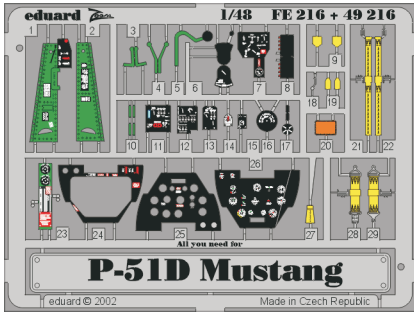

FE216

# P-51 D Mustang

1/48 scale detail set for Tamiya kit • sada detailů pro model Tamiya 1/48

used colors  
použité barvy **Gunze**

- 1** INTERIOR  
INTERIEROVÁ **H351**
- 2** BLACK  
ČERNÁ **H2**

- SYMMETRICAL ASSEMBLY  
SYMETRICKÁ MONTÁŽ
- REMOVE  
ODSTRANIT
- BEND  
OHNOUT
- REPLACE  
NAHRADIT
- GRIND  
OBROUSIT
- OPTION  
VOLBA