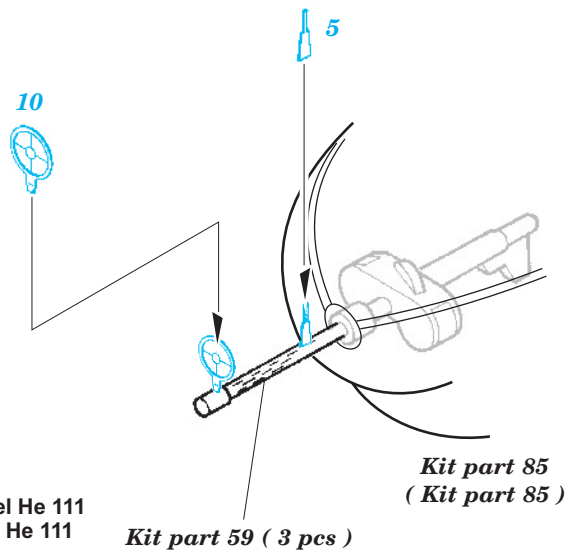

He 111 interior

eduard

FE245

1/48 scale detail set for Revell/Monogram kit • sada detailů pro model Revell/Monogram 1/48

- APPLY EXPRESS MASK AND PAINT BEFORE GLUING
POUŽIT EXPRESS MASK NABARVIT PŘED SLEPENÍM
- SYMMETRICAL ASSEMBLY
SYMETRICKÁ MONTÁŽ
- REMOVE
ODSTRANIT
- GRIND
OBROUSIT
- DRILL HOLE
VRTAT OTVOR
- BEND
OHNOUT
- OPTION
VOLBA
- REPLACE
NAHRADIT

ORIGINAL KIT PARTS
PŮVODNÍ DÍLY STAVEBNICE

PHOTO-ETCHED PARTS
LEPTANÉ DÍLY

PARTS TO BE REMOVED
DÍLY K ODSTRANĚNÍ

Kit part 54 do not used!

REFERENCES:
 Aero Detail No.18 - Heinkel He 111
 Modelpres Publ. - Heinkel He 111
 Replic No.40 12/1994