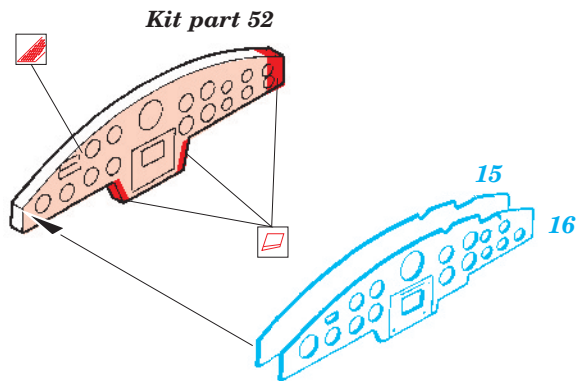

He 111 interior

eduard

FE245

1/48 scale detail set for Revell/Monogram kit • sada detailů pro model Revell/Monogram 1/48

- APPLY EXPRESS MASK AND PAINT BEFORE GLUING
POUŽIT EXPRESS MASK NABARVIT PŘED SLEPENÍM
- SYMMETRICAL ASSEMBLY
SYMETRICKÁ MONTÁŽ
- REMOVE
ODSTRANIT
- GRIND
OBROUSIT
- DRILL HOLE
VRTAT OTVOR
- BEND
OHNOUT
- OPTION
VOLBA
- REPLACE
NAHRADIT

ORIGINAL KIT PARTS
PŮVODNÍ DÍLY STAVEBNICE

PHOTO-ETCHED PARTS
LEPTANÉ DÍLY

PARTS TO BE REMOVED
DÍLY K ODSTRANĚNÍ

Kit part 54 do not used!

REFERENCES:
 Aero Detail No.18 - Heinkel He 111
 Modelpres Publ. - Heinkel He 111
 Replic No.40 12/1994