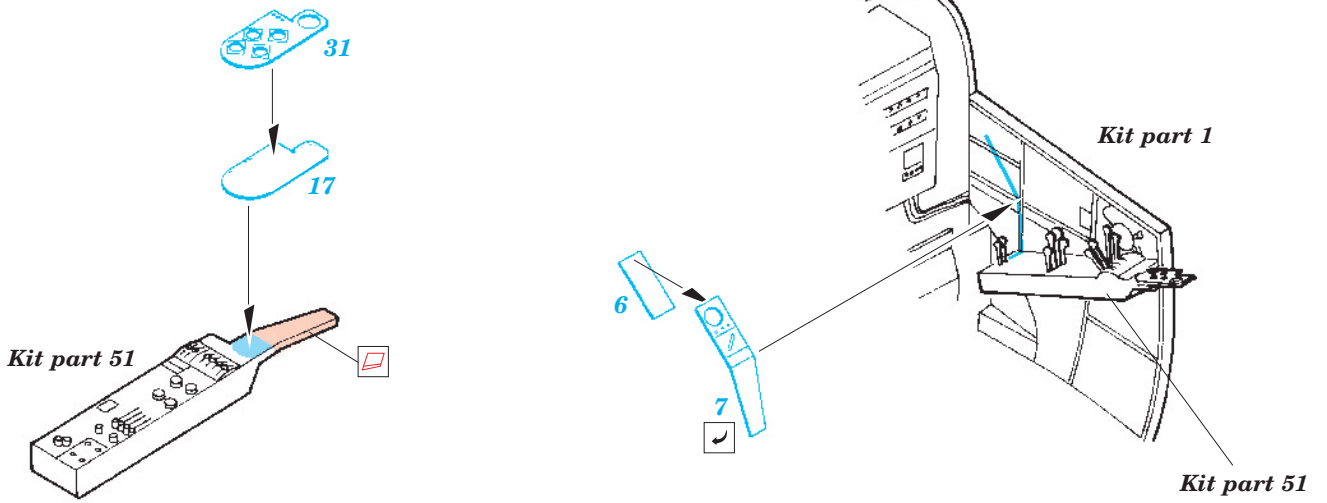

He 111 interior

eduard

FE245

1/48 scale detail set for Revell/Monogram kit • sada detailů pro model Revell/Monogram 1/48

- APPLY EXPRESS MASK AND PAINT BEFORE GLUING
POUŽIT EXPRESS MASK NABARVIT PŘED SLEPENÍM
- SYMMETRICAL ASSEMBLY
SYMETRICKÁ MONTÁŽ
- REMOVE
ODSTRANIT
- GRIND
OBROUSIT
- DRILL HOLE
VRTAT OTVOR
- BEND
OHNOUT
- OPTION
VOLBA
- REPLACE
NAHRADIT

ORIGINAL KIT PARTS
PŮVODNÍ DÍLY STAVEBNICE

PHOTO-ETCHED PARTS
LEPTANÉ DÍLY

PARTS TO BE REMOVED
DÍLY K ODSTRANĚNÍ

Kit part 54 do not used!

REFERENCES:
 Aero Detail No.18 - Heinkel He 111
 Modelpres Publ. - Heinkel He 111
 Replic No.40 12/1994