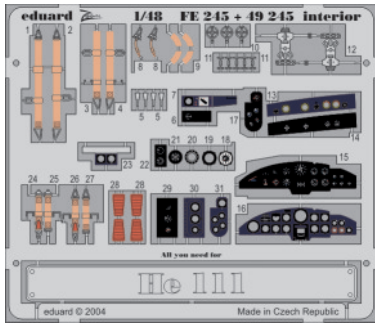

He 111 interior

eduard

FE245

1/48 scale detail set for Revell/Monogram kit • sada detailů pro model Revell/Monogram 1/48

- APPLY EXPRESS MASK AND PAINT BEFORE GLUING
POUŽIT EXPRESS MASK NABARVIT PŘED SLEPENÍM
- SYMMETRICAL ASSEMBLY
SYMETRICKÁ MONTÁŽ
- REMOVE
ODSTRANIT
- GRIND
OBROUSIT
- DRILL HOLE
VRTAT OTVOR
- BEND
OHNOUT
- OPTION
VOLBA
- REPLACE
NAHRADIT

ORIGINAL KIT PARTS
PŮVODNÍ DÍLY STAVEBNICE

PHOTO-ETCHED PARTS
LEPTANÉ DÍLY

PARTS TO BE REMOVED
DÍLY K ODSTRANĚNÍ

Kit part 54 do not used!

REFERENCES:
 Aero Detail No.18 - Heinkel He 111
 Modelpres Publ. - Heinkel He 111
 Replic No.40 12/1994