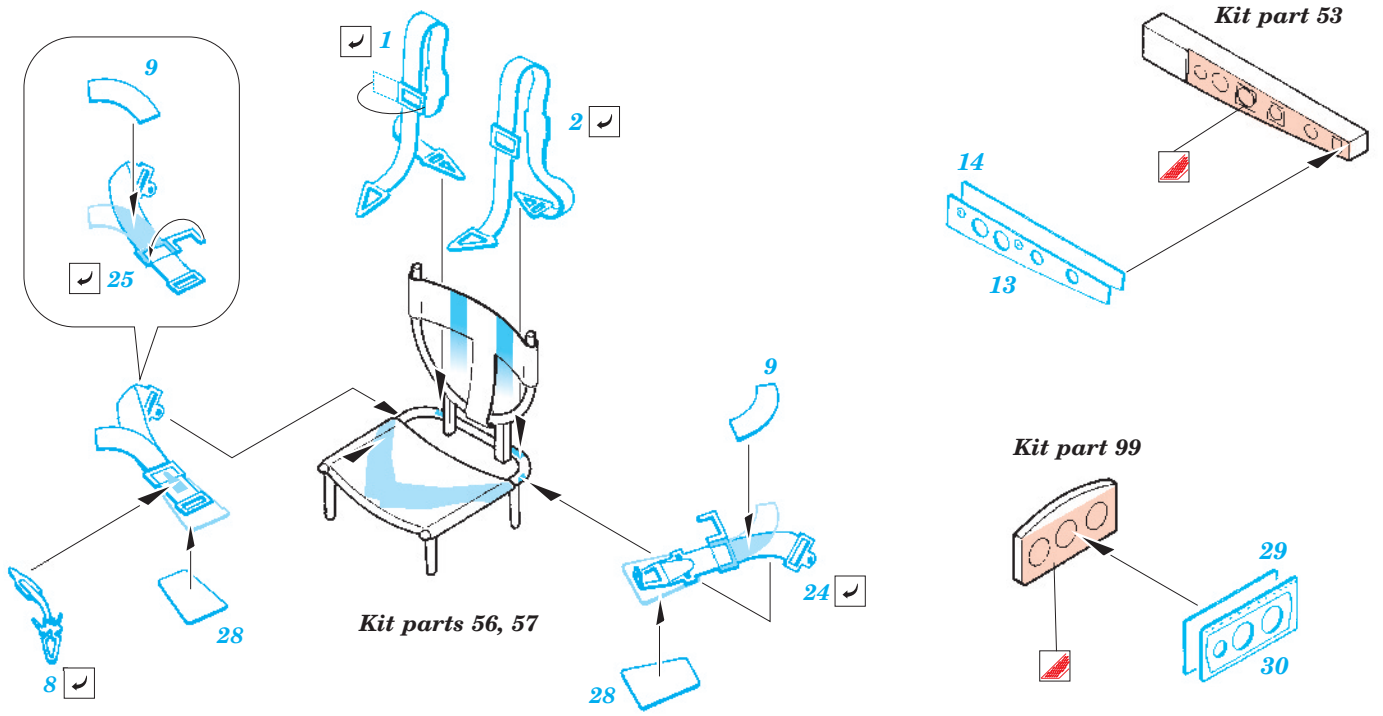

He 111 interior

eduard

FE245

1/48 scale detail set for Revell/Monogram kit • sada detailů pro model Revell/Monogram 1/48

- APPLY EXPRESS MASK AND PAINT BEFORE GLUING
POUŽIT EXPRESS MASK NABARVIT PŘED SLEPENÍM
- SYMMETRICAL ASSEMBLY
SYMETRICKÁ MONTÁŽ
- REMOVE
ODSTRANIT
- GRIND
OBROUSIT
- DRILL HOLE
VRTAT OTVOR
- BEND
OHNOUT
- OPTION
VOLBA
- REPLACE
NAHRADIT

ORIGINAL KIT PARTS
PŮVODNÍ DÍLY STAVEBNICE

PHOTO-ETCHED PARTS
LEPTANÉ DÍLY

PARTS TO BE REMOVED
DÍLY K ODSTRANĚNÍ

Kit part 54 do not used!

REFERENCES:
 Aero Detail No.18 - Heinkel He 111
 Modelpres Publ. - Heinkel He 111
 Replic No.40 12/1994