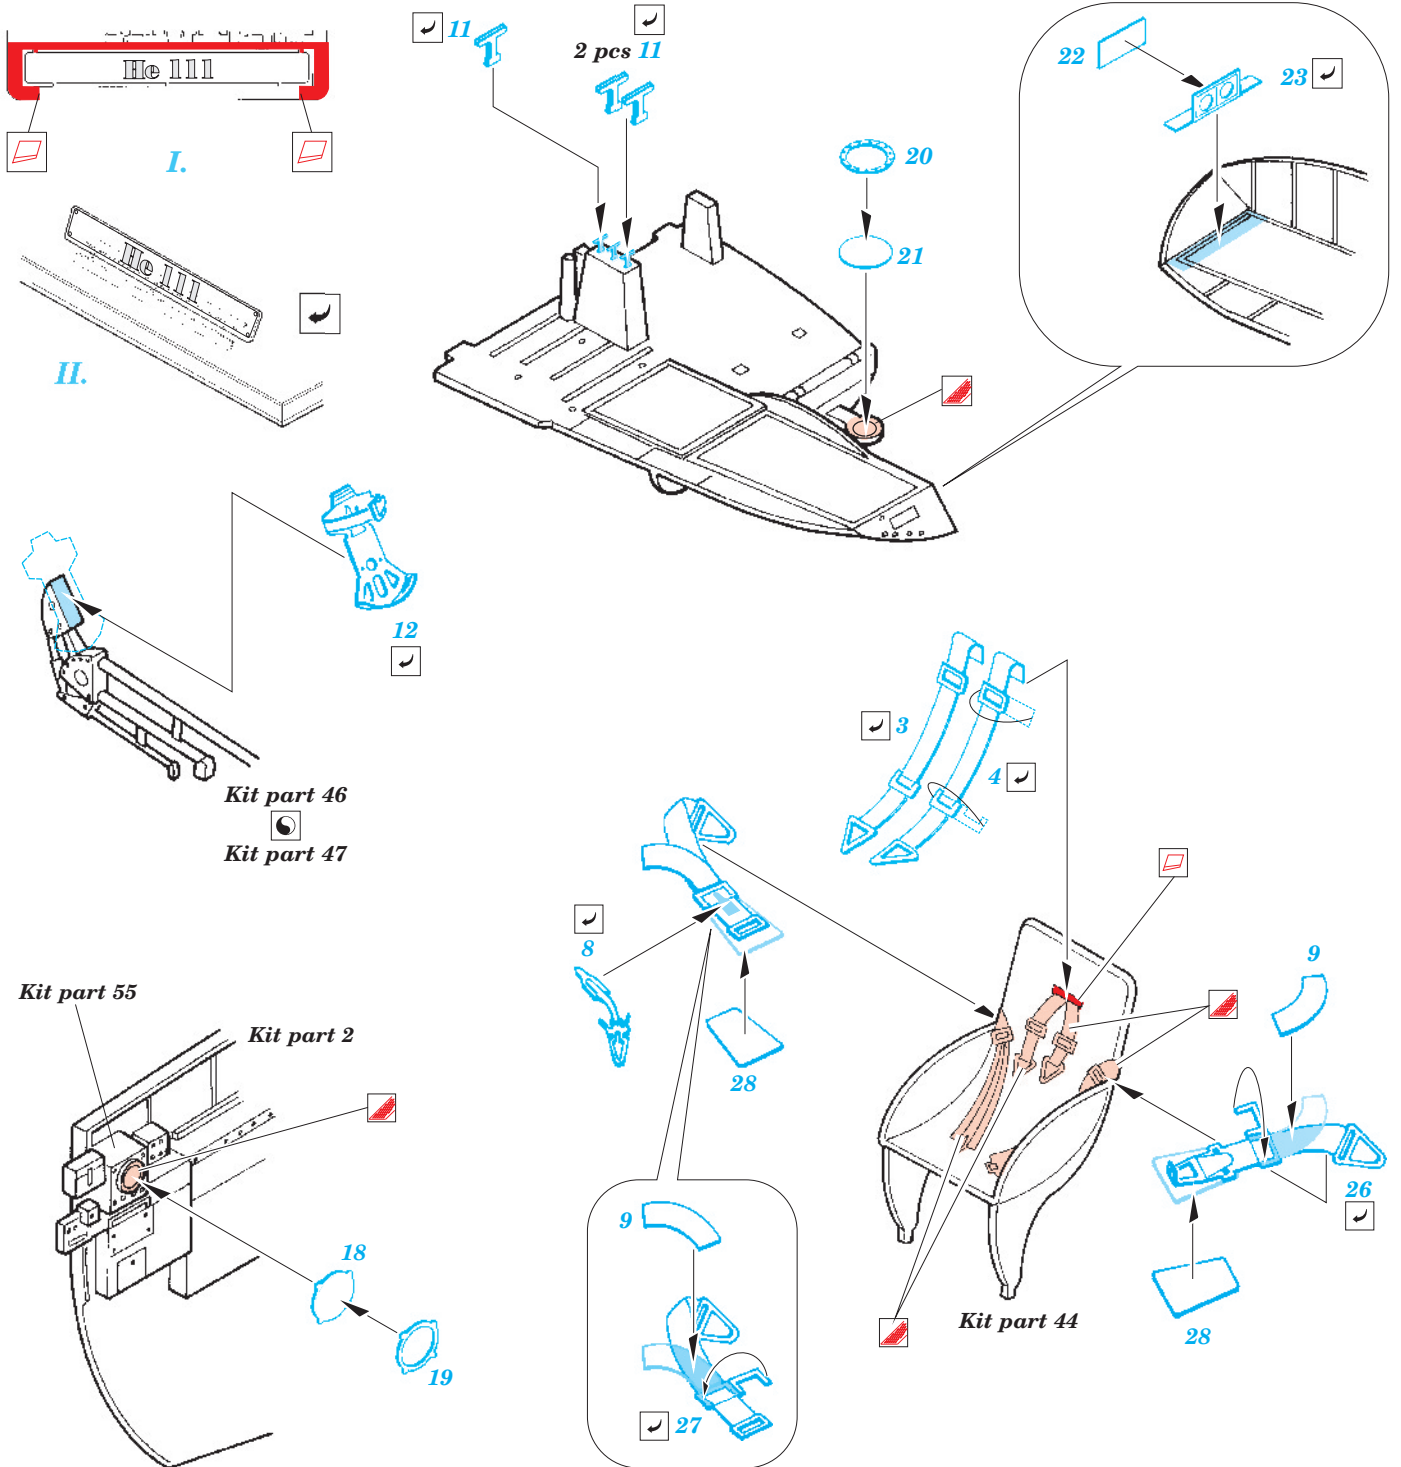

He 111 interior

eduard

FE245

1/48 scale detail set for Revell/Monogram kit • sada detailů pro model Revell/Monogram 1/48

- APPLY EXPRESS MASK AND PAINT BEFORE GLUING
POUŽIT EXPRESS MASK NABARVIT PŘED SLEPENÍM
- SYMMETRICAL ASSEMBLY
SYMETRICKÁ MONTÁŽ
- REMOVE
ODSTRANIT
- GRIND
OBROUSIT
- DRILL HOLE
VRTAT OTVOR
- BEND
OHNOUT
- OPTION
VOLBA
- REPLACE
NAHRADIT

ORIGINAL KIT PARTS
PŮVODNÍ DÍLY STAVEBNICE

PHOTO-ETCHED PARTS
LEPTANÉ DÍLY

PARTS TO BE REMOVED
DÍLY K ODSTRANĚNÍ

Kit part 54 do not used!

REFERENCES:
 Aero Detail No.18 - Heinkel He 111
 Modelpres Publ. - Heinkel He 111
 Replic No.40 12/1994