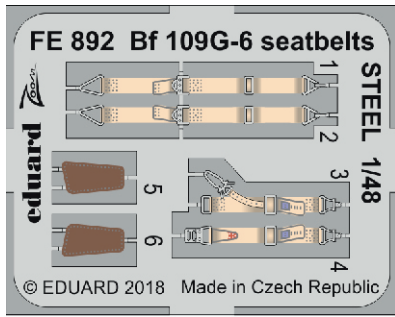

ZOOM Bf 109G-6 seatbelts STEEL

eduard

FE 892

1/48

detail set for 1/48 TAMIYA kit • sada detailů pro stavebnici 1/48 TAMIYA

- APPLY EXPRESS MASK AND PAINT BEFORE GLUING
POUŽIT EXPRESS MASK NABARVIT PŘED SLEPENÍM
- SYMMETRICAL ASSEMBLY
SYMETRICKÁ MONTÁŽ
- REMOVE
ODSTRANIT
- GRIND
OBROUSIT
- DRILL HOLE
VRTÁT OTVOR
- BEND
OHNOUT
- OPTION
VOLBA
- REPLACE
NAHRADIT
- 1** COLORED ETCHED PARTS
LEPTANÉ BAREVNÉ DÍLY
- 1** ETCHED PARTS
LEPTANÉ NEBAREVNÉ DÍLY
- 1** ORIGINAL KIT PARTS
PŮVODNÍ DÍLY STAVEBNICE