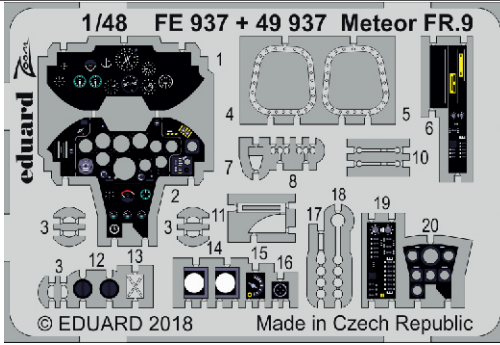

# Meteor FR.9

detail set for 1/48 AIRFIX kit • sada detailů pro stavebnici 1/48 AIRFIX

- APPLY EXPRESS MASK AND PAINT BEFORE GLUING  
POUŽIT EXPRESS MASK NABARVIT PŘED SLEPENÍM
  - SYMMETRICAL ASSEMBLY  
SYMETRICKÁ MONTÁŽ
  - REMOVE  
ODSTRANIT
  - GRIND  
OBROUSIT
  - DRILL HOLE  
VRTAT OTVOR
  - BEND  
OHNOUT
  - OPTION  
VOLBA
  - REPLACE  
NAHRADIT
- 1 COLORED ETCHED PARTS  
LEPTANÉ BAREVNÉ DÍLY
- 1 ETCHED PARTS  
LEPTANÉ NEBAREVNÉ DÍLY
- 1 ORIGINAL KIT PARTS  
PŮVODNÍ DÍLY STAVEBNICE

ORIGINAL KIT PARTS PŮVODNÍ DÍLY STAVEBNICE      PHOTO-ETCHED PARTS LEPTANÉ DÍLY      PARTS TO BE REMOVED DÍLY K ODSTRANĚNÍ      FILL TMELIT