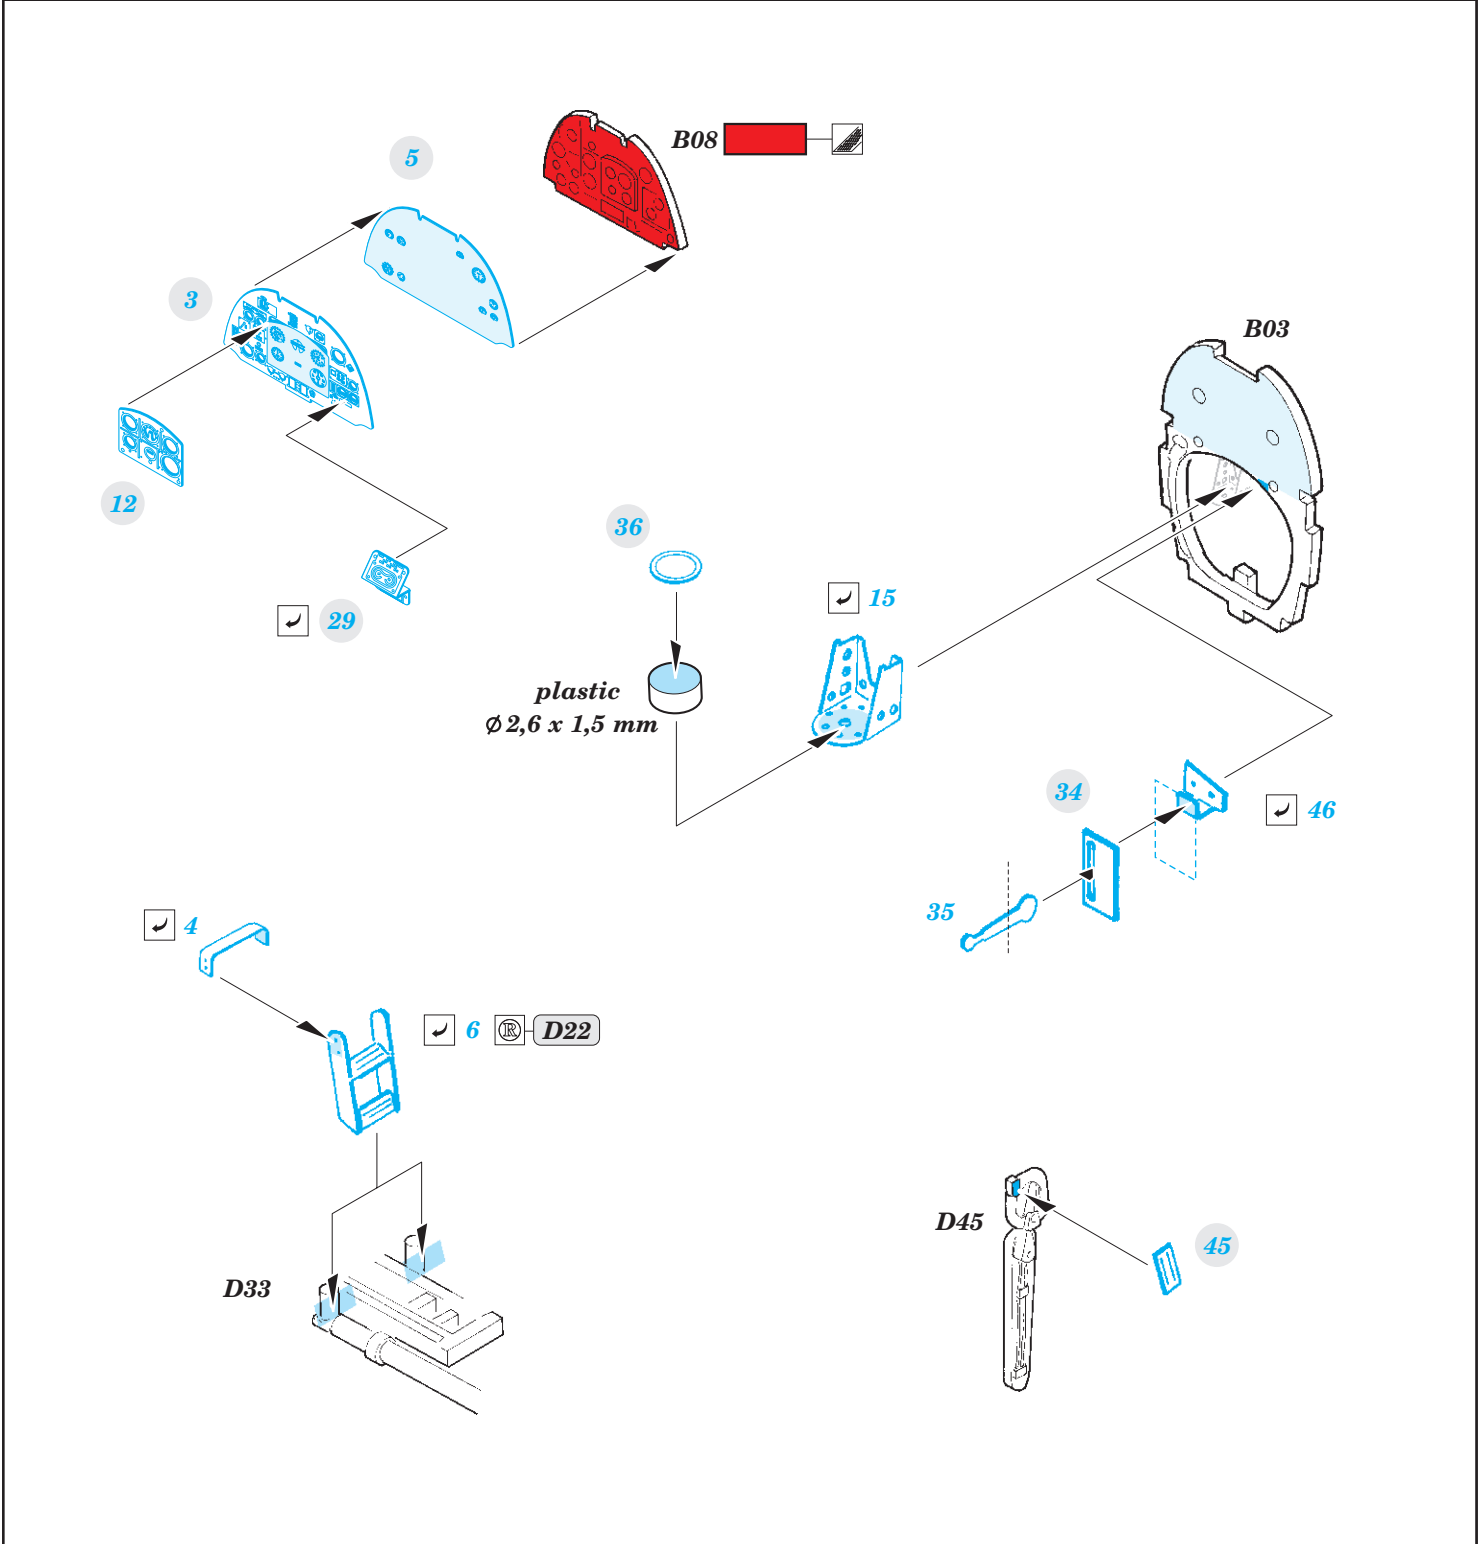

# Spitfire FR Mk.XIV

detail set for AIRFIX 1/48 kit • sada detailů pro stavebnici AIRFIX 1/48

- APPLY EXPRESS MASK AND PAINT BEFORE GLUING  
POUŽIT EXPRESS MASK NABARVIT PŘED SLEPENÍM
  - SYMMETRICAL ASSEMBLY  
SYMETRICKÁ MONTÁŽ
  - REMOVE  
ODSTRANIT
  - GRIND  
OBROUSIT
  - DRILL HOLE  
VRTAT OTVOR
  - COLORED ETCHED PARTS  
LEPTANÉ BAREVNÉ DÍLY
  - ETCHED PARTS  
LEPTANÉ NEBAREVNÉ DÍLY
  - ORIGINAL KIT PARTS  
PŮVODNÍ DÍLY STAVEBNICE
- BEND  
OHNOUT
  - OPTION  
VOLBA
  - REPLACE  
NAHRADIT

ORIGINAL KIT PARTS PŮVODNÍ DÍLY STAVEBNICE	PHOTO-ETCHED PARTS LEPTANÉ DÍLY	PARTS TO BE REMOVED DÍLY K ODSTRANĚNÍ	FILL TMELIT
---	------------------------------------	--	----------------

Related products: FE 981 Spitfire FR Mk.XIV seatbelts STEEL 1/48