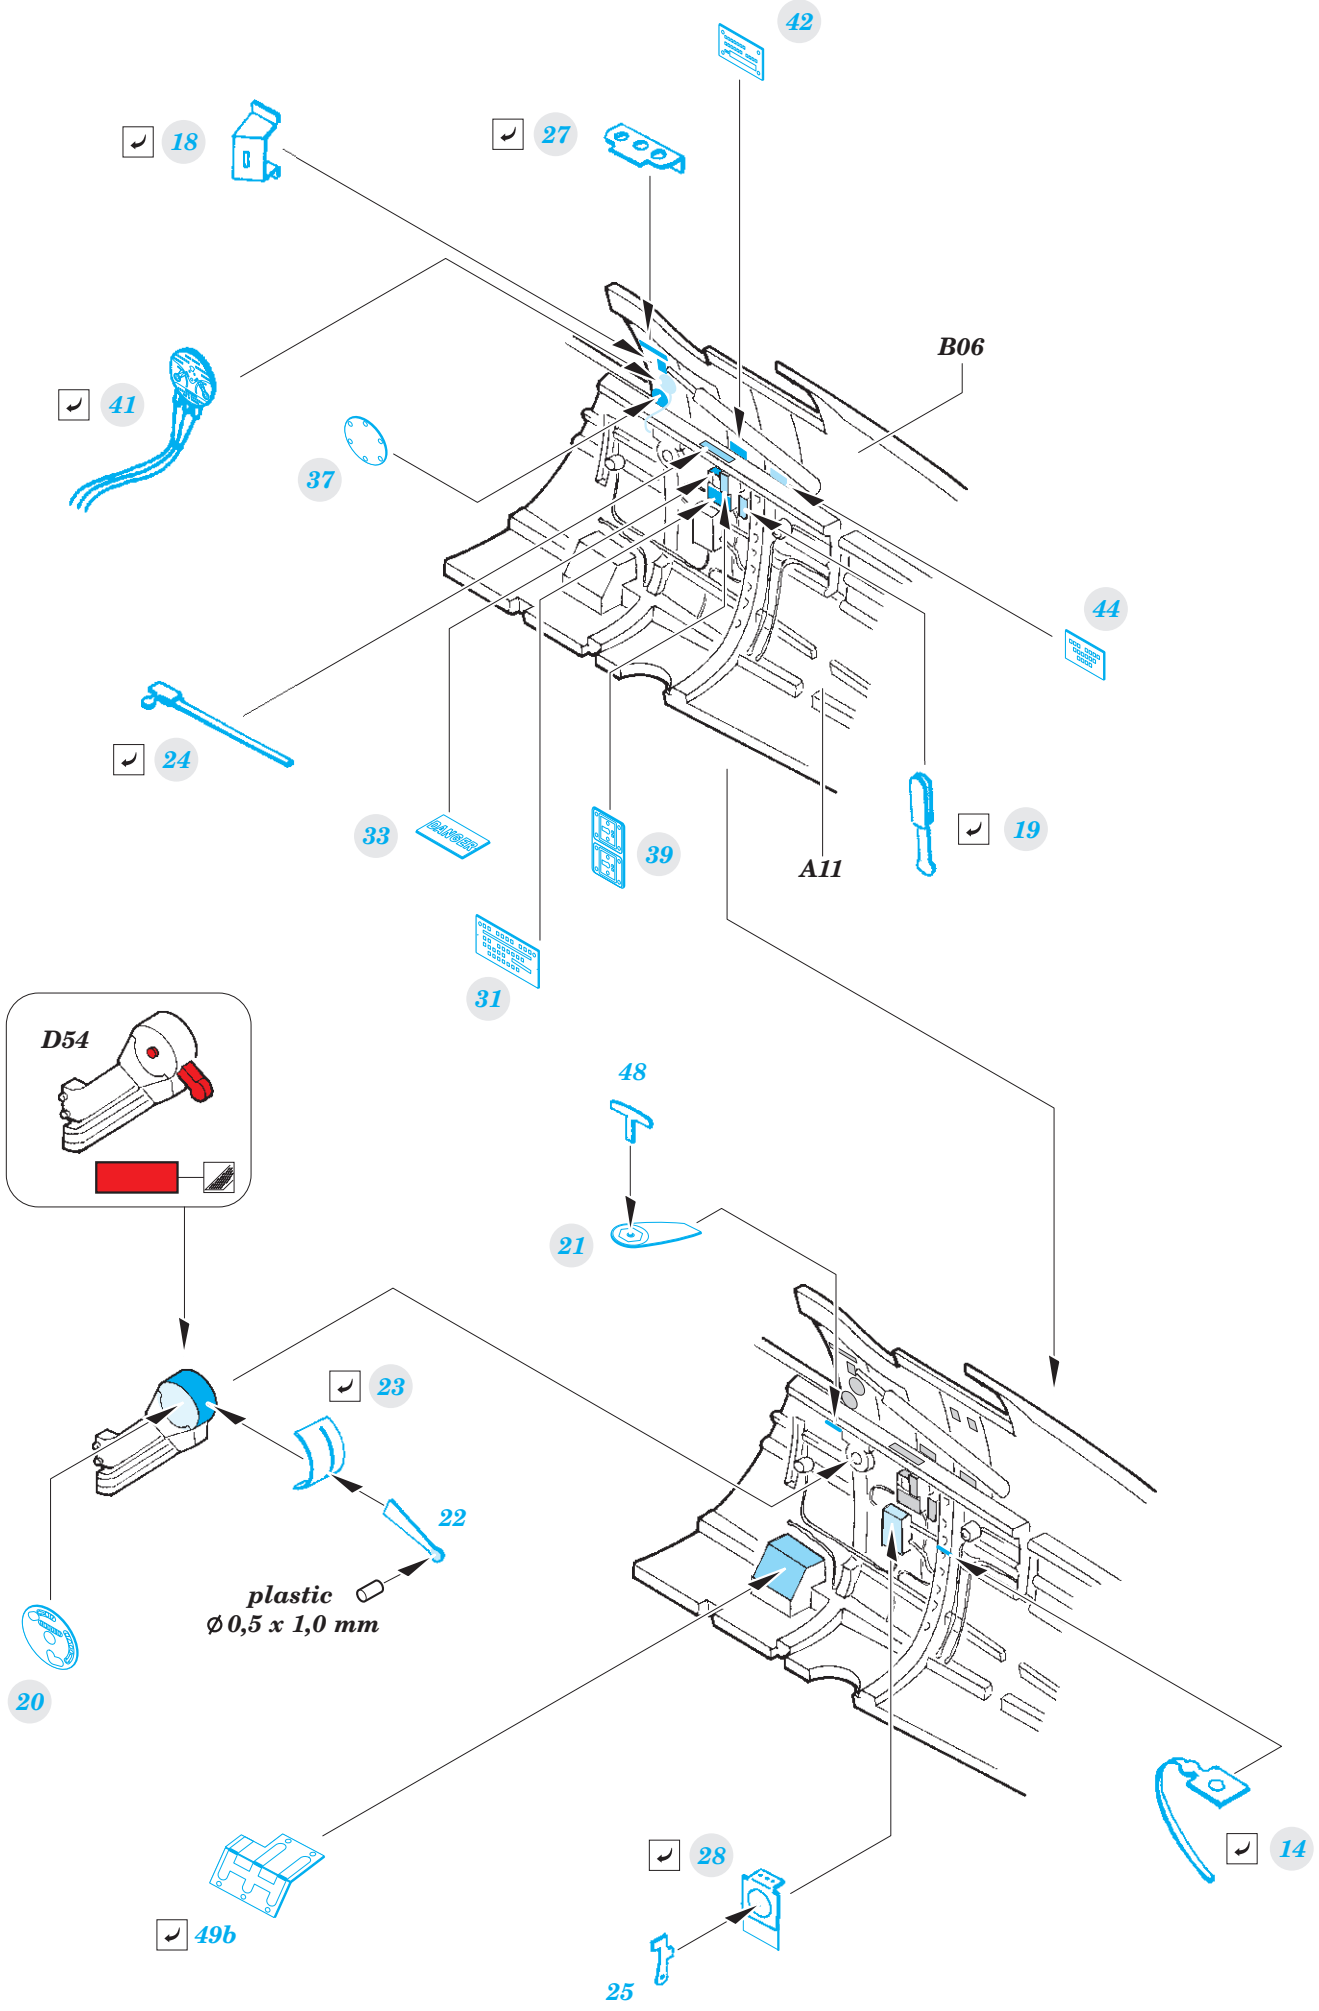

# Spitfire FR Mk.XIV

detail set for AIRFIX 1/48 kit • sada detailů pro stavebnici AIRFIX 1/48

- APPLY EXPRESS MASK AND PAINT BEFORE GLUING  
POUŽIT EXPRESS MASK NABARVIT PŘED SLEPENÍM
  - SYMMETRICAL ASSEMBLY  
SYMETRICKÁ MONTÁŽ
  - REMOVE  
ODSTRANIT
  - GRIND  
OBROUSIT
  - DRILL HOLE  
VRTAT OTVOR
  - COLORED ETCHED PARTS  
LEPTANÉ BAREVNÉ DÍLY
  - ETCHED PARTS  
LEPTANÉ NEBAREVNÉ DÍLY
  - ORIGINAL KIT PARTS  
PŮVODNÍ DÍLY STAVEBNICE
- BEND  
OHNOUT
  - OPTION  
VOLBA
  - REPLACE  
NAHRADIT

ORIGINAL KIT PARTS PŮVODNÍ DÍLY STAVEBNICE	PHOTO-ETCHED PARTS LEPTANÉ DÍLY	PARTS TO BE REMOVED DÍLY K ODSTRANĚNÍ	FILL TMELIT
---	------------------------------------	--	----------------

Related products: FE 981 Spitfire FR Mk.XIV seatbelts STEEL 1/48

Related products: 48 991 Spitfire FR Mk.XIV landing flaps 1/48