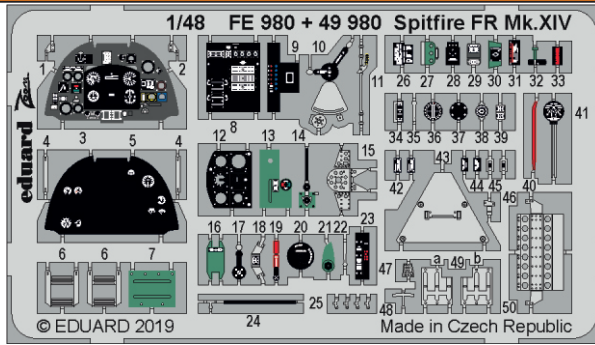

# Spitfire FR Mk.XIV

detail set for AIRFIX 1/48 kit • sada detailů pro stavebnici AIRFIX 1/48

- APPLY EXPRESS MASK AND PAINT BEFORE GLUING  
POUŽIT EXPRESS MASK NABARVIT PŘED SLEPENÍM
  - SYMMETRICAL ASSEMBLY  
SYMETRICKÁ MONTÁŽ
  - REMOVE  
ODSTRANIT
  - GRIND  
OBROUSIT
  - DRILL HOLE  
VRTAT OTVOR
  - COLORED ETCHED PARTS  
LEPTANÉ BAREVNÉ DÍLY
  - ETCHED PARTS  
LEPTANÉ NEBAREVNÉ DÍLY
  - ORIGINAL KIT PARTS  
PŮVODNÍ DÍLY STAVEBNICE
- BEND  
OHNOUT
  - OPTION  
VOLBA
  - REPLACE  
NAHRADIT

ORIGINAL KIT PARTS PŮVODNÍ DÍLY STAVEBNICE	PHOTO-ETCHED PARTS LEPTANÉ DÍLY	PARTS TO BE REMOVED DÍLY K ODSTRANĚNÍ	FILL TMELIT
---	------------------------------------	--	----------------

Related products: FE 981 Spitfire FR Mk.XIV seatbelts STEEL 1/48