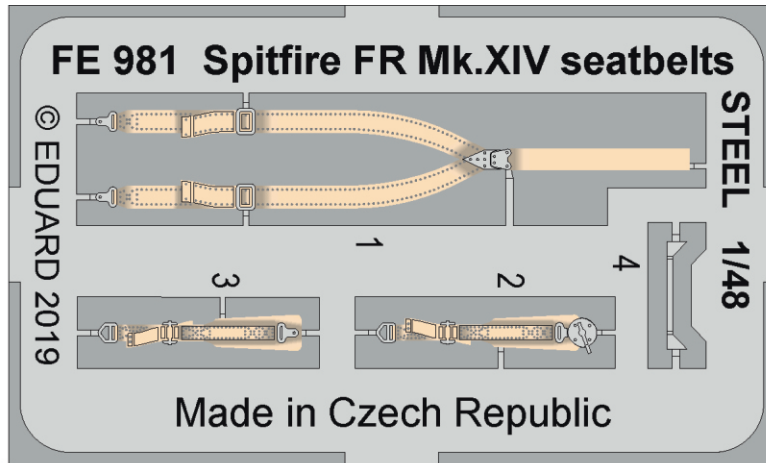

# Spitfire FR Mk.XIV

detail set for AIRFIX 1/48 kit • sada detailů pro stavebnici AIRFIX 1/48

- APPLY EXPRESS MASK AND PAINT BEFORE GLUING  
POUŽIT EXPRESS MASK NABARVIT PŘED SLEPENÍM
  - SYMMETRICAL ASSEMBLY  
SYMETRICKÁ MONTÁŽ
  - REMOVE  
ODSTRANIT
  - GRIND  
OBROUSIT
  - DRILL HOLE  
VRTAT OTVOR
  - COLORED ETCHED PARTS  
LEPTANÉ BAREVNÉ DÍLY
  - ETCHED PARTS  
LEPTANÉ NEBAREVNÉ DÍLY
  - ORIGINAL KIT PARTS  
PŮVODNÍ DÍLY STAVEBNICE
- BEND  
OHNOUT
  - OPTION  
VOLBA
  - REPLACE  
NAHRADIT

ORIGINAL KIT PARTS PŮVODNÍ DÍLY STAVEBNICE	PHOTO-ETCHED PARTS LEPTANÉ DÍLY	PARTS TO BE REMOVED DÍLY K ODSTRANĚNÍ	FILL TMELIT
---	------------------------------------	--	----------------

Related products: FE 981 Spitfire FR Mk.XIV seatbelts STEEL 1/48