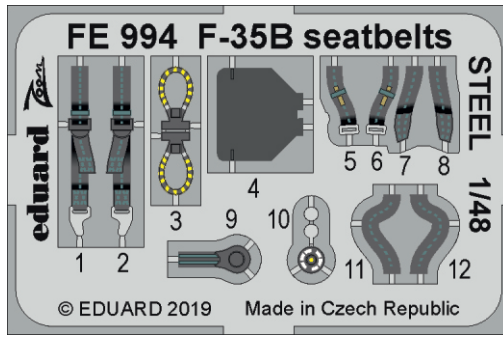

F-35B seatbelts STEEL

eduard

FE 994

1/48

detail set for 1/48 KITTY HAWK kit • sada detailů pro stavebnici 1/48 KITTY HAWK

- APPLY EXPRESS MASK AND PAINT BEFORE GLUING
POUŽIT EXPRESS MASK NABARVIT PŘED SLEPENÍM
- SYMMETRICAL ASSEMBLY
SYMETRICKÁ MONTÁŽ
- REMOVE
ODSTRANIT
- GRIND
OBROUSIT
- DRILL HOLE
VRTÁT OTVOR
- BEND
OHNOUT
- OPTION
VOLBA
- REPLACE
NAHRADIT
- 1** COLORED ETCHED PARTS
LEPTANÉ BAREVNÉ DÍLY
- 1** ETCHED PARTS
LEPTANÉ NEBAREVNÉ DÍLY
- 1** ORIGINAL KIT PARTS
PŮVODNÍ DÍLY STAVEBNICE

ORIGINAL KIT PARTS
PŮVODNÍ DÍLY STAVEBNICE

PHOTO-ETCHED PARTS
LEPTANÉ DÍLY

PARTS TO BE REMOVED
DÍLY K ODSTRANĚNÍ

FILL
TMELIT

Related products: 49 993 F-35B interior 1/48