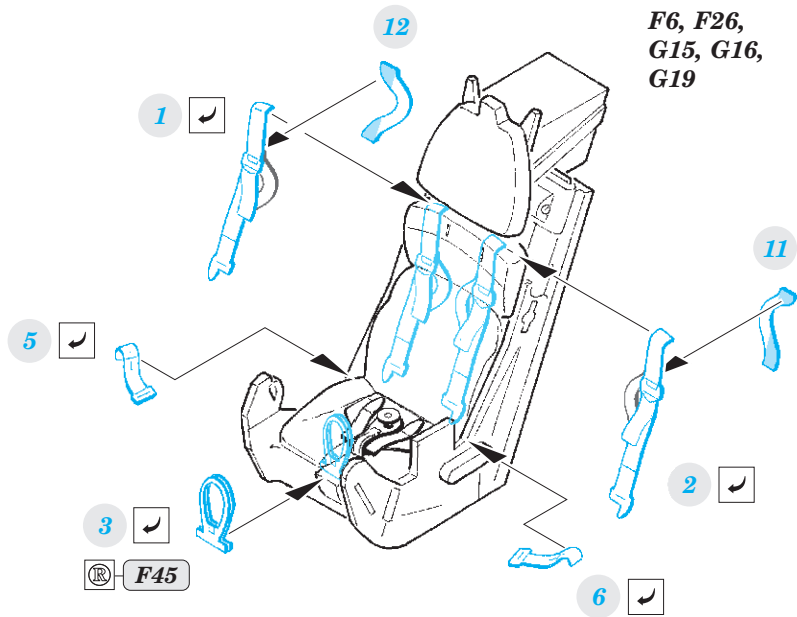

F-35B seatbelts STEEL

eduard

FE 994

1/48

detail set for 1/48 KITTY HAWK kit • sada detailů pro stavebnici 1/48 KITTY HAWK

- APPLY EXPRESS MASK AND PAINT BEFORE GLUING
  POUŽIT EXPRESS MASK NABARVIT PŘED SLEPENÍM
- SYMMETRICAL ASSEMBLY
  SYMETRICKÁ MONTÁŽ
- REMOVE
  ODSTRANIT
- GRIND
  OBROUSIT
- DRILL HOLE
  VRTÁT OTVOR
- BEND
  OHNOUT
- OPTION
  VOLBA
- REPLACE
  NAHRADIT
- **1** COLORED ETCHED PARTS
  LEPTANÉ BAREVNÉ DÍLY
- **1** ETCHED PARTS
  LEPTANÉ NEBAREVNÉ DÍLY
- **1** ORIGINAL KIT PARTS
  PŮVODNÍ DÍLY STAVEBNICE

ORIGINAL KIT PARTS
PŮVODNÍ DÍLY STAVEBNICE

PHOTO-ETCHED PARTS
LEPTANÉ DÍLY

PARTS TO BE REMOVED
DÍLY K ODSTRANĚNÍ

FILL
TMELIT