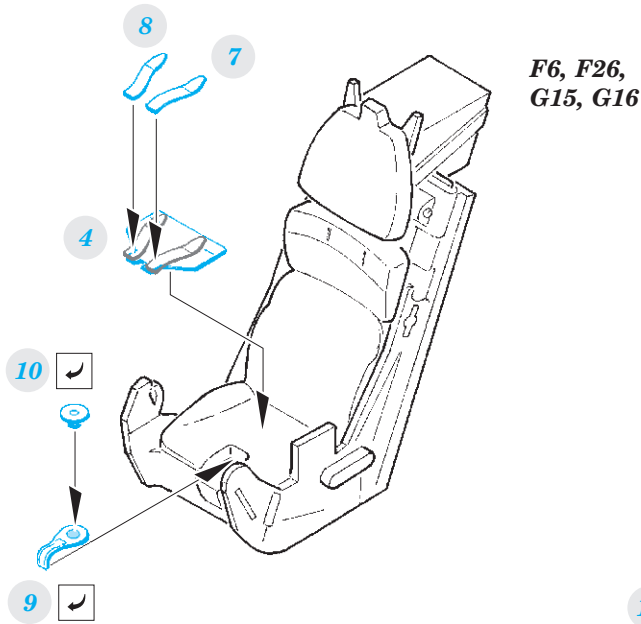

F-35B seatbelts STEEL

eduard

FE 994

1/48

detail set for 1/48 KITTY HAWK kit • sada detailů pro stavebnici 1/48 KITTY HAWK

- APPLY EXPRESS MASK AND PAINT BEFORE GLUING
POUŽIT EXPRESS MASK NABARVIT PŘED SLEPENÍM
- SYMMETRICAL ASSEMBLY
SYMETRICKÁ MONTÁŽ
- REMOVE
ODSTRANIT
- GRIND
OBROUSIT
- DRILL HOLE
VRTÁT OTVOR
- BEND
OHNOUT
- OPTION
VOLBA
- REPLACE
NAHRADIT
- 1** COLORED ETCHED PARTS
LEPTANÉ BAREVNÉ DÍLY
- 1** ETCHED PARTS
LEPTANÉ NEBAREVNÉ DÍLY
- 1** ORIGINAL KIT PARTS
PŮVODNÍ DÍLY STAVEBNICE

ORIGINAL KIT PARTS
PŮVODNÍ DÍLY STAVEBNICE

PHOTO-ETCHED PARTS
LEPTANÉ DÍLY

PARTS TO BE REMOVED
DÍLY K ODSTRANĚNÍ

FILL
TMELIT

Related products: 49 993 F-35B interior 1/48