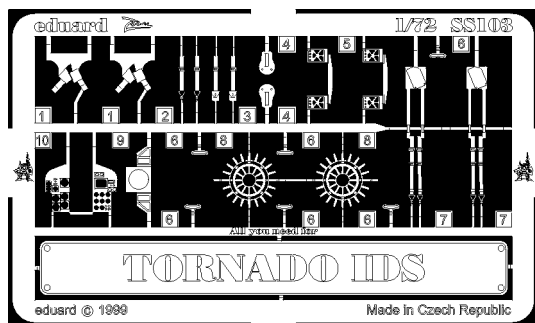

SS103

Tornado IDS

sada detailů pro model Revell 1/72
1/72 scale detail set for Revell kit

eduard
Zoom

- | | |
|------------------------------------|---|
| 1 ČERNÁ
BLACK | SYMETRYCKÁ MONTÁŽ
SYMMETRICAL ASSEMBLY |
| 2 BÉŽOVÁ
TAN | ODSTRANIT
REMOVE |
| 3 STŘÍBRNÁ
SILVER | OHNOUT
BEND |
| 4 ŠVETLE ŠEDÁ
LIGHT GRAY | NAHRADIT
REPLACE |
| 5 TMAVĚ ŠEDÁ
DARK GRAY | OBROUSIT
GRIND |
| | VOLBA
OPTION |