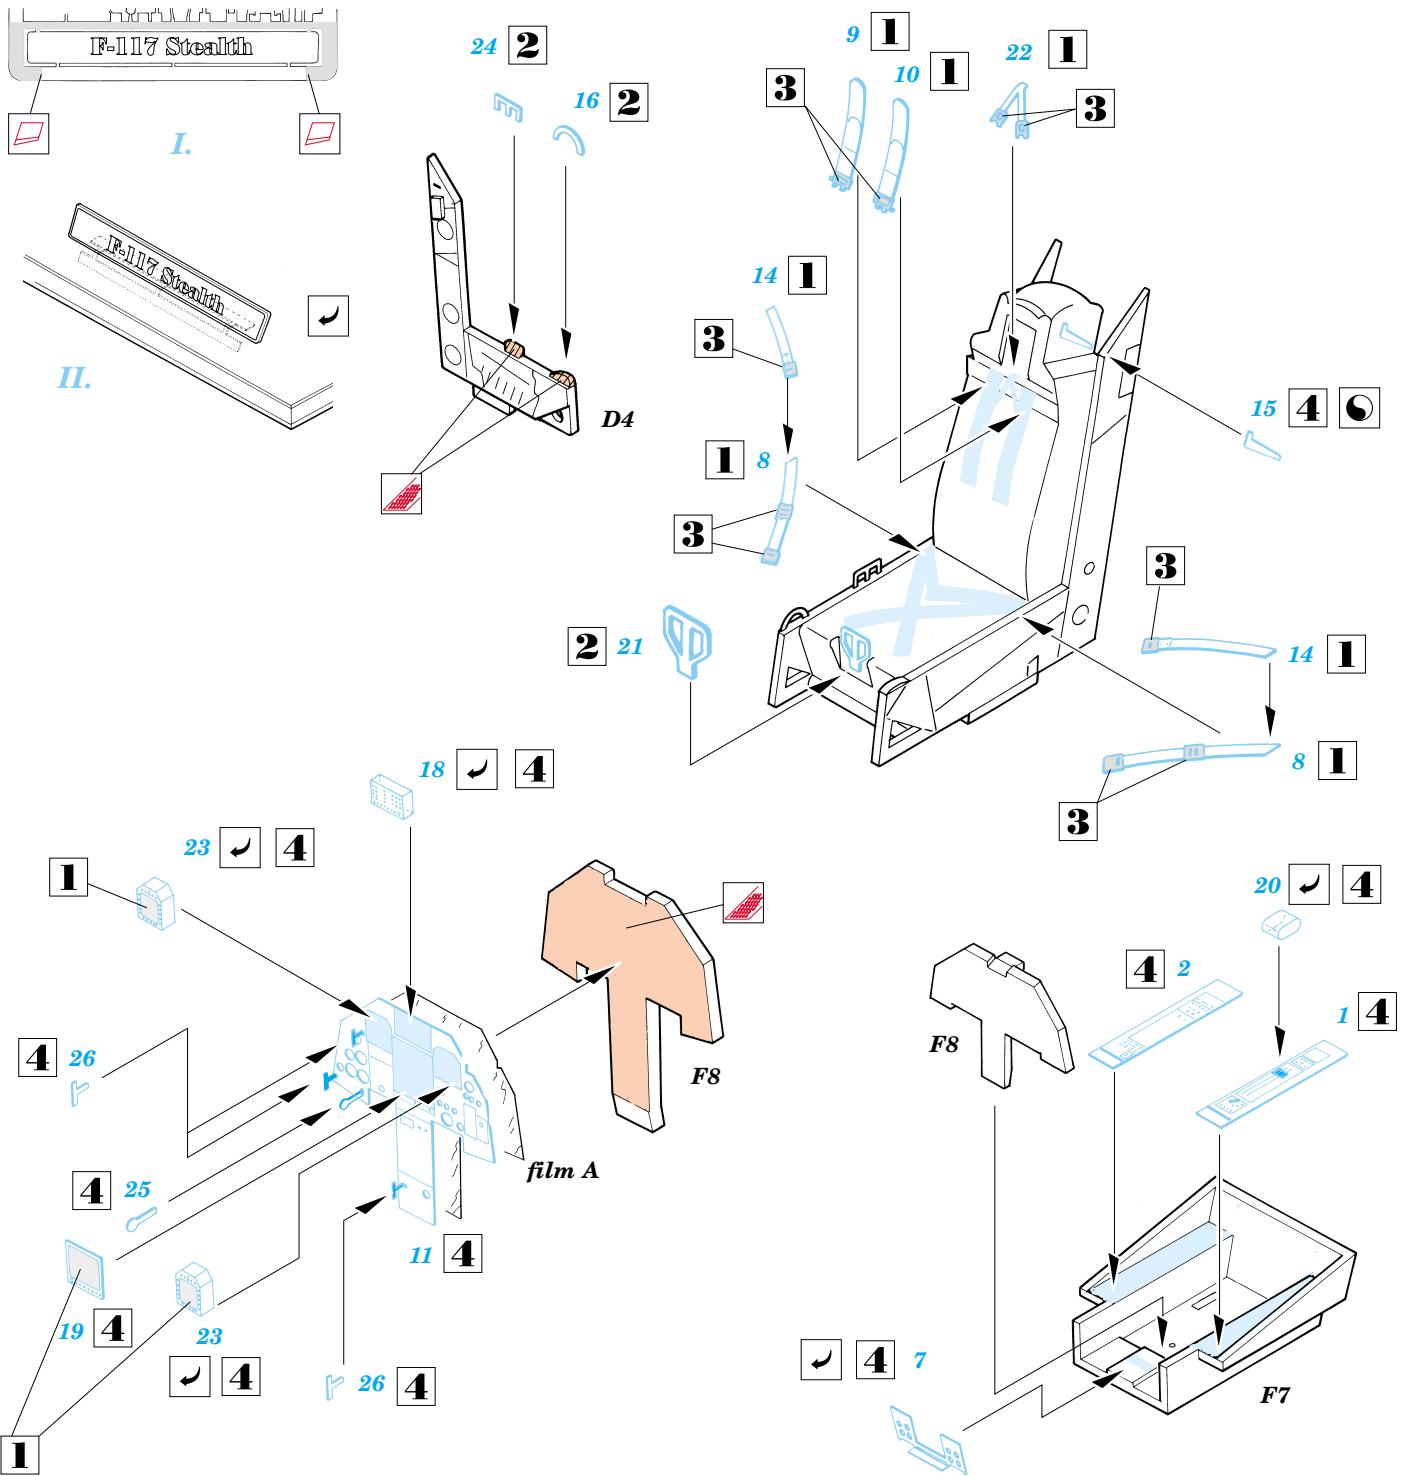

F-117 Stealth

eduard

SS158

1/72 scale detail set for Hasegawa kit • sada detailů pro model Hasegawa 1/72

použité barvy
used colors

- 1** GREY
ŠEDÁ
- 2** YELLOW
LUTÁ
- 3** ALUMINIUM
HLINÍK
- 4** BLACK
ČERNÁ

- SYMMETRICAL ASSEMBLY
SYMETRICKÁ MONTÁ
- REMOVE
ODSTRANIT
- BEND
OHNOUT
- REPLACE
NAHRADIT
- GRIND
OBROUSIT
- OPTION

ORIGINAL KIT PARTS
PŮVODNÍ DÍLY STAVEBNICE

PHOTO-ETCHED PARTS
LEPTANÉ DÍLY

PARTS TO BE REMOVED
DÍLY K ODSTRANĚNÍ