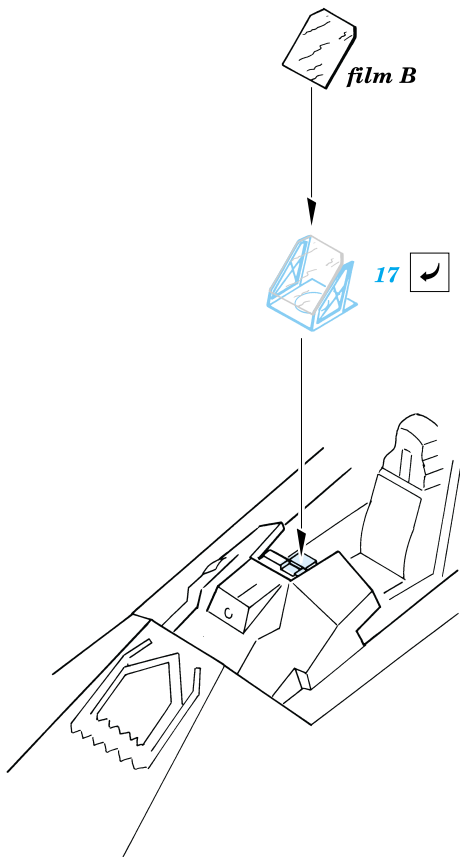

F-117 Stealth

eduard

SS158

1/72 scale detail set for Hasegawa kit • sada detailů pro model Hasegawa 1/72

použité barvy
used colors

- 1** GREY
ŠEDÁ
- 2** YELLOW
LUTÁ
- 3** ALUMINIUM
HLINÍK
- 4** BLACK
ČERNÁ

- SYMMETRICAL ASSEMBLY
SYMETRICKÁ MONTÁ
- REMOVE
ODSTRANIT
- BEND
OHNOUT
- REPLACE
NAHRADIT
- GRIND
OBROUSIT
- OPTION

ORIGINAL KIT PARTS
PŮVODNÍ DÍLY STAVEBNICE

PHOTO-ETCHED PARTS
LEPTANÉ DÍLY

PARTS TO BE REMOVED
DÍLY K ODSTRANĚNÍ