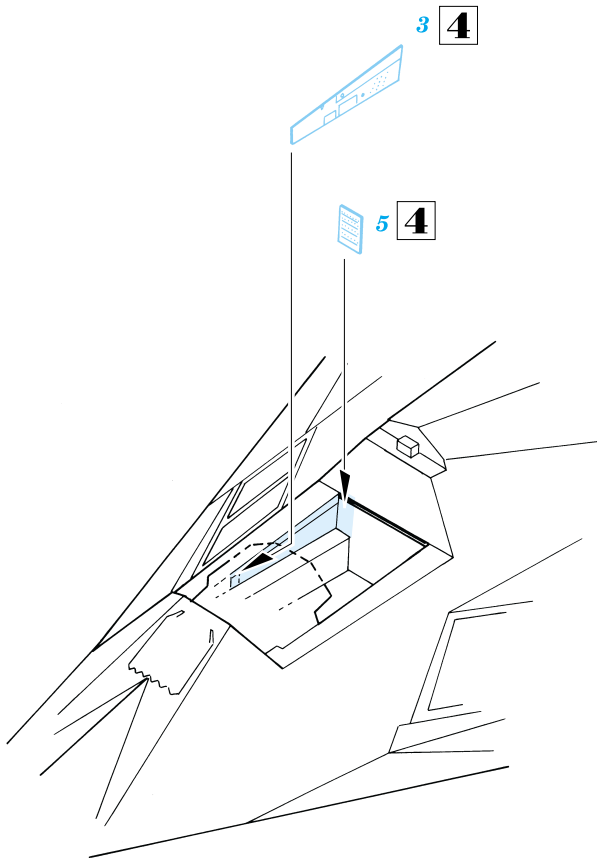

F-117 Stealth

eduard

SS158

1/72 scale detail set for Hasegawa kit • sada detailů pro model Hasegawa 1/72

použité barvy
used colors

- 1** GREY
ŠEDÁ
- 2** YELLOW
LUTÁ
- 3** ALUMINIUM
HLINÍK
- 4** BLACK
ČERNÁ

- SYMMETRICAL ASSEMBLY
SYMETRICKÁ MONTÁ
- REMOVE
ODSTRANIT
- BEND
OHNOUT
- REPLACE
NAHRADIT
- GRIND
OBROUSIT
- OPTION

ORIGINAL KIT PARTS
PŮVODNÍ DÍLY STAVEBNICE

PHOTO-ETCHED PARTS
LEPTANÉ DÍLY

PARTS TO BE REMOVED
DÍLY K ODSTRANĚNÍ