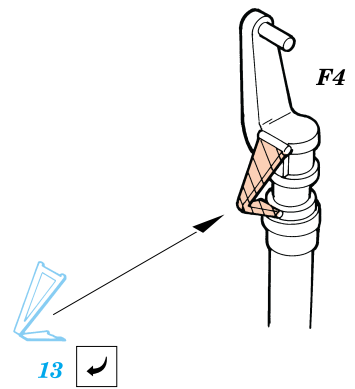

F-117 Stealth

eduard

SS158

1/72 scale detail set for Hasegawa kit • sada detailů pro model Hasegawa 1/72

použité barvy
used colors

- 1** GREY
ŠEDÁ
- 2** YELLOW
LUTÁ
- 3** ALUMINIUM
HLINÍK
- 4** BLACK
ČERNÁ

- SYMMETRICAL ASSEMBLY
SYMETRICKÁ MONTÁ
- REMOVE
ODSTRANIT
- BEND
OHNOUT
- REPLACE
NAHRADIT
- GRIND
OBROUSIT
- OPTION

ORIGINAL KIT PARTS
PŮVODNÍ DÍLY STAVEBNICE

PHOTO-ETCHED PARTS
LEPTANÉ DÍLY

PARTS TO BE REMOVED
DÍLY K ODSTRANĚNÍ