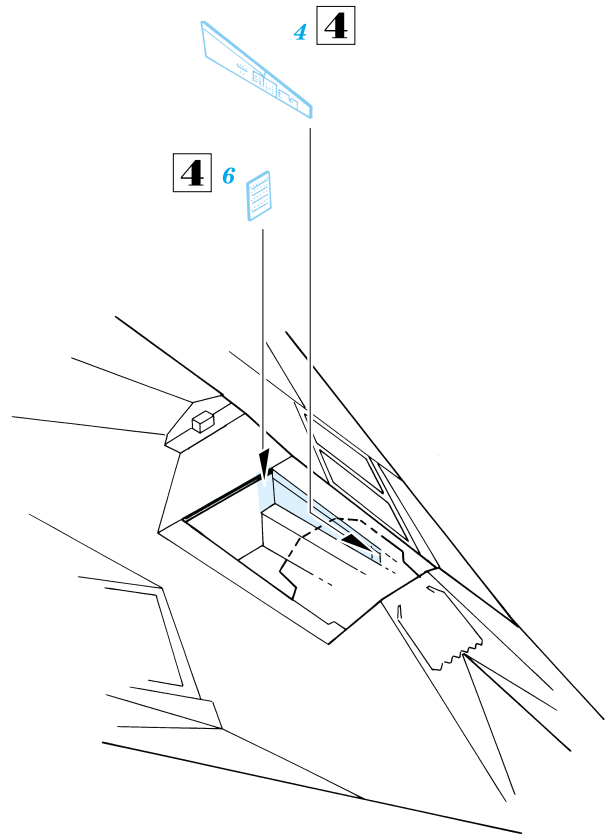

F-117 Stealth

eduard

SS158

1/72 scale detail set for Hasegawa kit • sada detailů pro model Hasegawa 1/72

použité barvy
used colors

- 1** GREY
ŠEDÁ
- 2** YELLOW
LUTÁ
- 3** ALUMINIUM
HLINÍK
- 4** BLACK
ČERNÁ

- SYMMETRICAL ASSEMBLY
SYMETRICKÁ MONTÁ
- REMOVE
ODSTRANIT
- BEND
OHNOUT
- REPLACE
NAHRADIT
- GRIND
OBROUSIT
- OPTION

ORIGINAL KIT PARTS
PŮVODNÍ DÍLY STAVEBNICE

PHOTO-ETCHED PARTS
LEPTANÉ DÍLY

PARTS TO BE REMOVED
DÍLY K ODSTRANĚNÍ