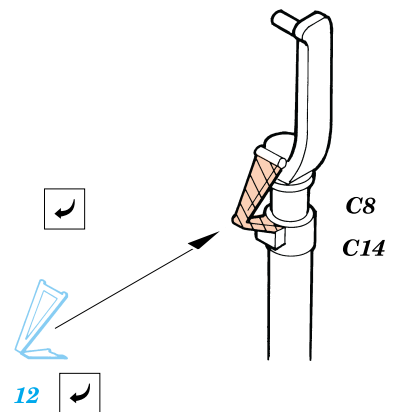

F-117 Stealth

eduard

SS158

1/72 scale detail set for Hasegawa kit • sada detailů pro model Hasegawa 1/72

použité barvy
used colors

- 1** GREY
ŠEDÁ
- 2** YELLOW
LUTÁ
- 3** ALUMINIUM
HLINÍK
- 4** BLACK
ČERNÁ

- SYMMETRICAL ASSEMBLY
SYMETRICKÁ MONTÁ
- REMOVE
ODSTRANIT
- BEND
OHNOUT
- REPLACE
NAHRADIT
- GRIND
OBROUSIT
- OPTION

ORIGINAL KIT PARTS
PŮVODNÍ DÍLY STAVEBNICE

PHOTO-ETCHED PARTS
LEPTANÉ DÍLY

PARTS TO BE REMOVED
DÍLY K ODSTRANĚNÍ