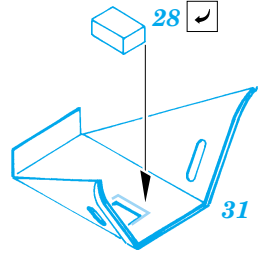

Fw 190D

eduard

1/72 scale detail set for Tamiya kit • sada detailů pro model Tamiya 1/72

SS216

FILM

-  SYMMETRICAL ASSEMBLY
SYMETRICKÁ MONTÁŽ
-  REMOVE
ODSTRANIT
-  BEND
OHNOUT
-  REPLACE
NAHRADIT
-  GRIND
OBROUSIT
-  OPTION
VOLBA

ORIGINAL KIT PARTS
PŮVODNÍ DÍLY STAVEBNICE

PHOTO-ETCHED PARTS
LEPTANÉ DÍLY

PARTS TO BE REMOVED
DÍLY K ODSTRANĚNÍ

FILL
TMELIT

eduard
Express Mask
XF 095

**Look for ~~E~~xpress Mask XS 095
for 1/72 Fw-190D
(not included in this set)**