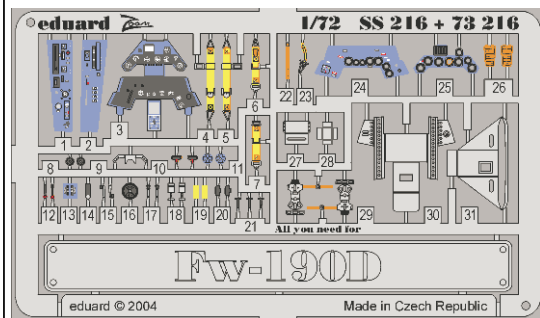

Fw 190D

eduard

1/72 scale detail set for Tamiya kit • sada detailů pro model Tamiya 1/72

SS216

FILM

-  SYMMETRICAL ASSEMBLY
SYMETRICKÁ MONTÁŽ
-  REMOVE
ODSTRANIT
-  BEND
OHNOUT
-  REPLACE
NAHRADIT
-  GRIND
OBROUSIT
-  OPTION
VOLBA

ORIGINAL KIT PARTS
PŮVODNÍ DÍLY STAVEBNICE

PHOTO-ETCHED PARTS
LEPTANÉ DÍLY

PARTS TO BE REMOVED
DÍLY K ODSTRANĚNÍ

FILL
TMELIT

eduard
Express Mask
XF 095

**Look for ~~E~~xpress Mask XS 095
for 1/72 Fw-190D
(not included in this set)**