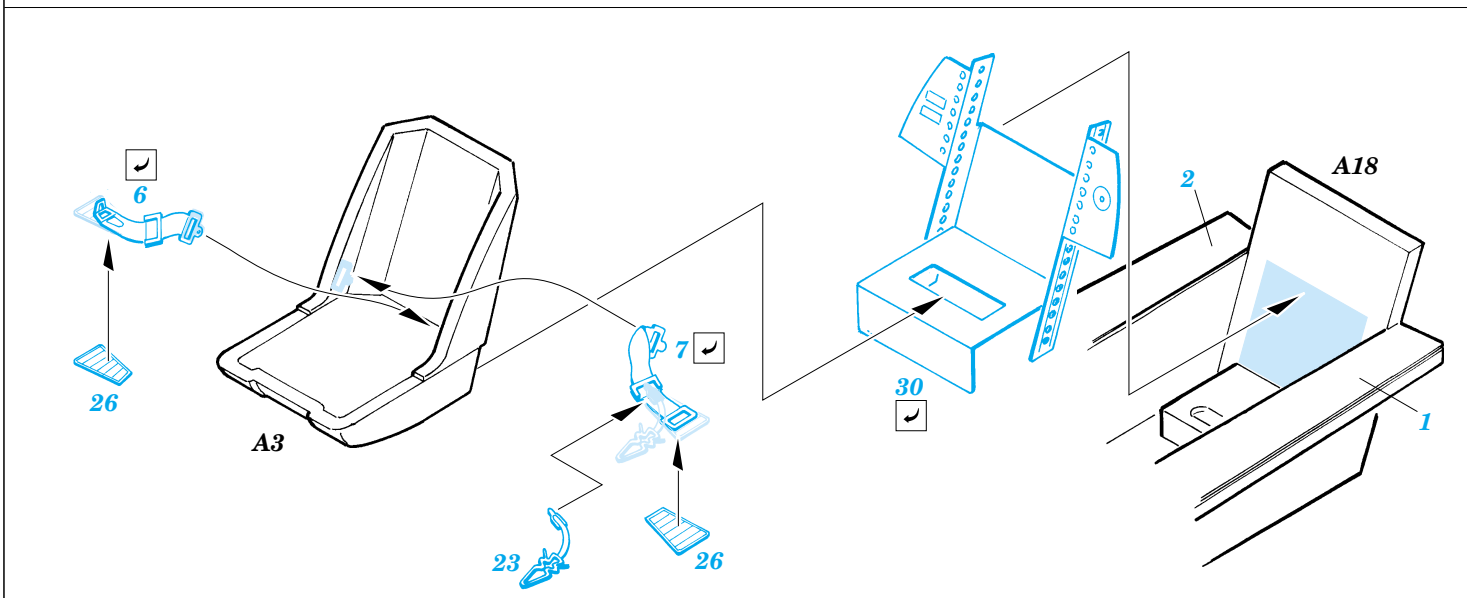

FILM

- SYMMETRICAL ASSEMBLY
  SYMETRICKÁ MONTÁŽ
- REMOVE
  ODSTRANIT
- BEND
  OHNOUT
- REPLACE
  NAHRADIT
- GRIND
  OBROUSIT
- OPTION
  VOLBA

ORIGINAL KIT PARTS
PŮVODNÍ DÍLY STAVEBNICE

PHOTO-ETCHED PARTS
LEPTANÉ DÍLY

PARTS TO BE REMOVED
DÍLY K ODSTRANĚNÍ

FILL
TMELIT