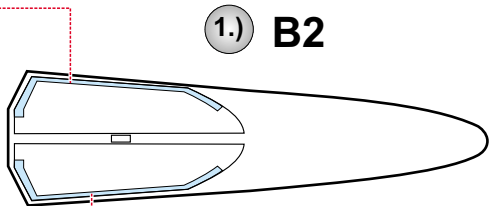

ORIGINAL KIT PARTS
PŮVODNÍ DÍLY STAVEBNICE

PHOTO-ETCHED PARTS
LEPTANÉ DÍLY

PARTS TO BE REMOVED
DÍLY K ODSTRANĚNÍ

FILL
TMELIT

eduard
Express Mask
XF 095

**Look for ~~E~~xpress Mask XS 095
for 1/72 Fw-190D
(not included in this set)**