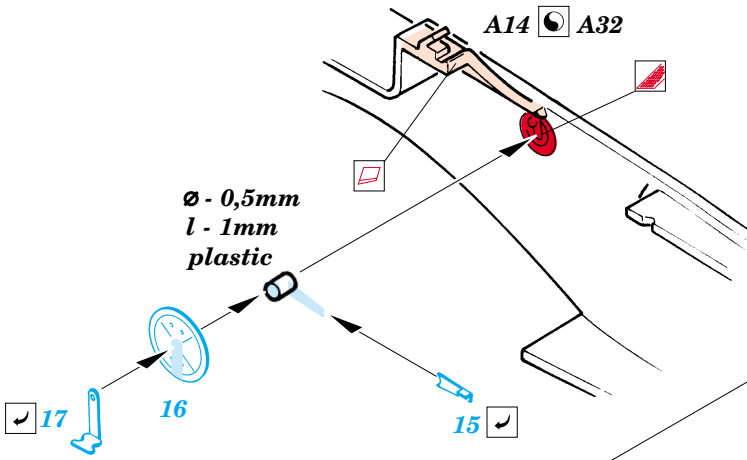

Fw 190D

eduard

1/72 scale detail set for Tamiya kit • sada detailů pro model Tamiya 1/72

SS216

FILM

-  SYMMETRICAL ASSEMBLY
SYMETRICKÁ MONTÁŽ
-  REMOVE
ODSTRANIT
-  BEND
OHNOUT
-  REPLACE
NAHRADIT
-  GRIND
OBROUSIT
-  OPTION
VOLBA

ORIGINAL KIT PARTS
PŮVODNÍ DÍLY STAVEBNICE

PHOTO-ETCHED PARTS
LEPTANÉ DÍLY

PARTS TO BE REMOVED
DÍLY K ODSTRANĚNÍ

FILL
TMELIT

eduard
Express Mask
XF 095

**Look for ~~E~~xpress Mask XS 095
for 1/72 Fw-190D
(not included in this set)**