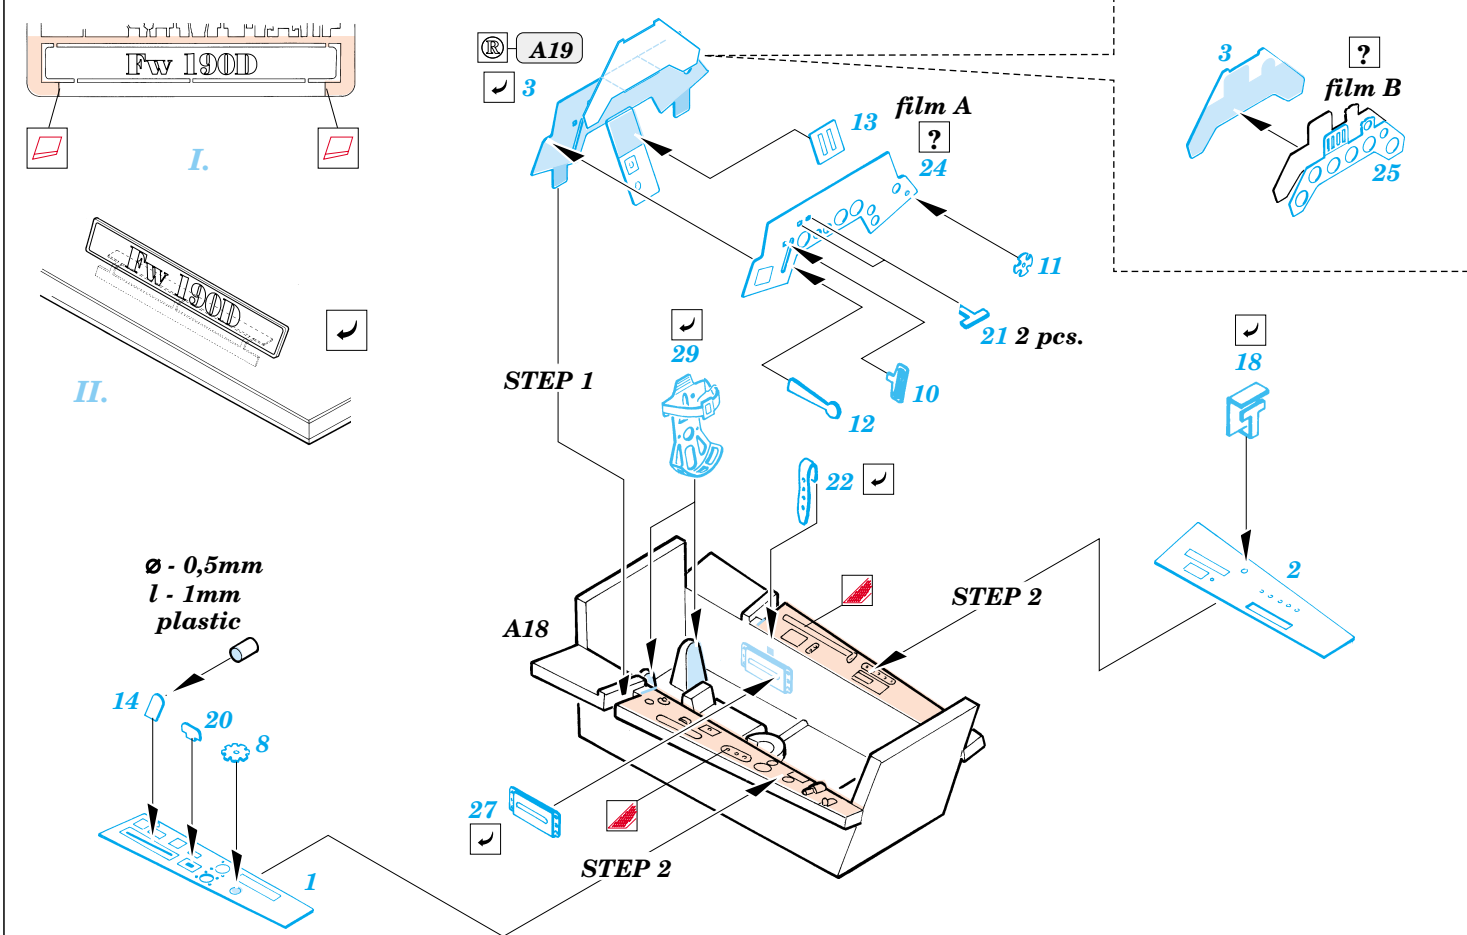

Fw 190D

eduard

1/72 scale detail set for Tamiya kit • sada detailů pro model Tamiya 1/72

SS216

FILM

-  SYMMETRICAL ASSEMBLY
SYMETRICKÁ MONTÁŽ
-  REMOVE
ODSTRANIT
-  BEND
OHNOUT
-  REPLACE
NAHRADIT
-  GRIND
OBROUSIT
-  OPTION
VOLBA

ORIGINAL KIT PARTS
PŮVODNÍ DÍLY STAVEBNICE

PHOTO-ETCHED PARTS
LEPTANÉ DÍLY

PARTS TO BE REMOVED
DÍLY K ODSTRANĚNÍ

FILL
TMELIT

eduard
Express Mask
XF 095

**Look for ~~E~~xpress Mask XS 095
for 1/72 Fw-190D
(not included in this set)**

REFERENCES: Aero Detail 2 - Fw190D
Maru Mechanic # 26 / 1981
Squadron/Signal Pbl. Walk Around - Fw 190D