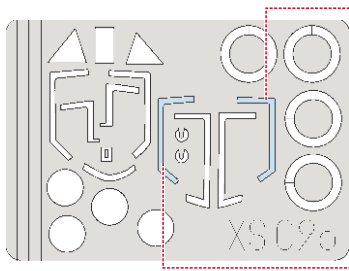

Fw 190D

eduard

1/72 scale detail set for Tamiya kit • sada detailů pro model Tamiya 1/72

SS216

FILM

-  SYMMETRICAL ASSEMBLY
SYMETRICKÁ MONTÁŽ
-  REMOVE
ODSTRANIT
-  BEND
OHNOUT
-  REPLACE
NAHRADIT
-  GRIND
OBROUSIT
-  OPTION
VOLBA

ORIGINAL KIT PARTS
PŮVODNÍ DÍLY STAVEBNICE

PHOTO-ETCHED PARTS
LEPTANÉ DÍLY

PARTS TO BE REMOVED
DÍLY K ODSTRANĚNÍ

FILL
TMELIT

eduard
Express Mask
XF 095

**Look for ~~E~~xpress Mask XS 095
for 1/72 Fw-190D
(not included in this set)**

REFERENCES: Aero Detail 2 - Fw190D
Maru Mechanic # 26 / 1981
Squadron/Signal Pbl. Walk Around - Fw 190D