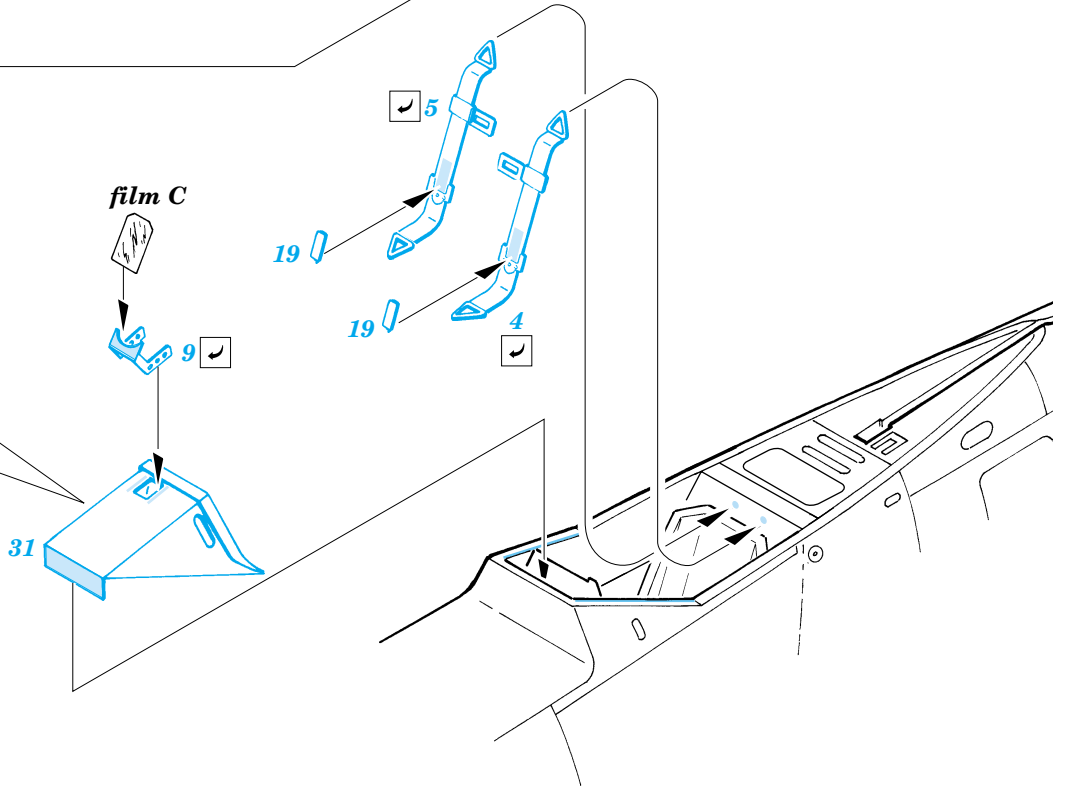

Fw 190D

eduard

1/72 scale detail set for Tamiya kit • sada detailů pro model Tamiya 1/72

SS216

FILM

-  SYMMETRICAL ASSEMBLY
SYMETRICKÁ MONTÁŽ
-  REMOVE
ODSTRANIT
-  BEND
OHNOUT
-  REPLACE
NAHRADIT
-  GRIND
OBROUSIT
-  OPTION
VOLBA

ORIGINAL KIT PARTS
PŮVODNÍ DÍLY STAVEBNICE

PHOTO-ETCHED PARTS
LEPTANÉ DÍLY

PARTS TO BE REMOVED
DÍLY K ODSTRANĚNÍ

FILL
TMELIT

eduard
Express Mask
XF 095

**Look for ~~E~~xpress Mask XS 095
for 1/72 Fw-190D
(not included in this set)**

REFERENCES: Aero Detail 2 - Fw190D
Maru Mechanic # 26 / 1981
Squadron/Signal Pbl. Walk Around - Fw 190D