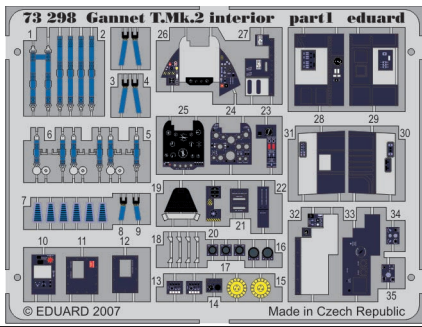

Gannet T.Mk.2 interior

SS298

1/72 scale detail set for Trumpeter kit • sada detailů pro model Trumpeter 1/72

- SYMMETRICAL ASSEMBLY
SYMETRICKÁ MONTÁŽ
- REMOVE
ODSTRANIT
- BEND
OHNOUT
- REPLACE
NAHRADIT
- GRIND
OBROUSIT
- OPTION
VOLBA

 ORIGINAL KIT PARTS
PŮVODNÍ DÍLY STAVEBNICE
 PHOTO-ETCHED PARTS
LEPTANÉ DÍLY
 PARTS TO BE REMOVED
DÍLY K ODSTRANĚNÍ
 FILL
TMELIT